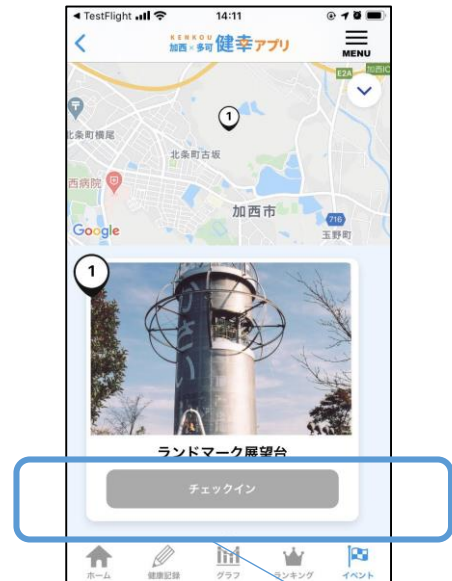

名所にチェックイン

1

クリック

3

クリック

4

2

チェックインポイントに行くともボタンが青くなり、クリックする