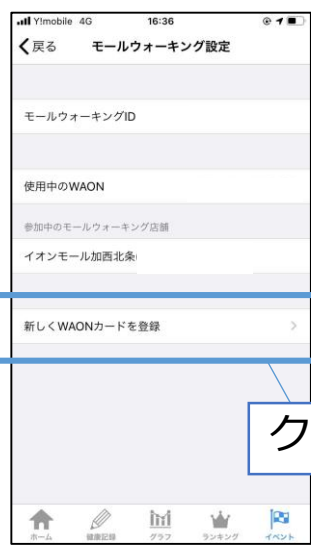

モールウォーキング登録カード変更

WAONカードを新しくしたい場合、旧カードで貯めたポイントを引き継ぐことができます。

1

クリック

3

2度新しいWAON番号を入力したら
クリック

※WAON番号を変更すると、旧WAON番号は2度と使用できませんので、ご注意ください

2