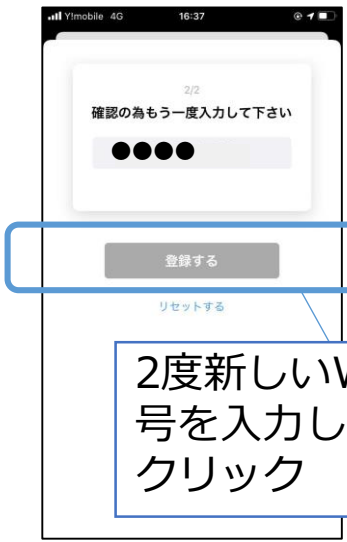

モールウォーキング登録カード変更

WAONカードを新しくしたい場合、旧カードで貯めたポイントを引き継ぐことができます。

1

クリック

3

2度新しいWAON番号を入力したら
クリック

※WAON番号を変更すると、旧WAON番号は2度と使用できませんので、ご注意ください

2