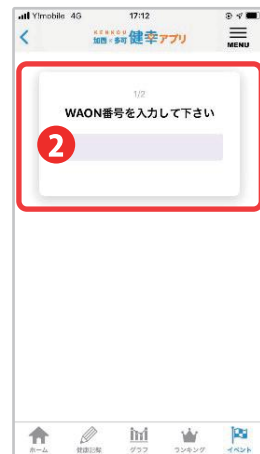

※1日最大8ポイントまで
(北条鉄道ボーナスポイントを含む)

加西・多可健幸アプリを起動し、モール5カ所とアステシアかさい3Fに設置されたチェックポイントを1日5カ所以上を回るとイオン健康ポイントがもらえます。

貯めたポイントは
WAONポイントに交換!

100イオン健康ポイント ▶ 100WAONポイント
※交換は、100ポイント単位です。 ※100ポイント以下は交換できません。

※対象カードは「兵庫コウノトリWAON」「姫路城WAON」「G.G WAON」「ゆうゆうワオン」「WAON付きイオンカード」のみとなります。(イオンJMBカード(JMB WAON一体型、JMB G.GWAON一体型)は対象外です。) ※ご参加は一人さま1枚とさせていただきます。(イオン健康ポイントは合算できません。) ※予告無く変更になる場合がございます。 ※新規にWAONカードご購入の場合、ポイント交換には初回1,000円以上のチャージが必要です。

ダウンロード方法

App Store、Google playから「加西・多可健幸アプリ」と検索するか、下記QRコードを読み取ってアプリをダウンロードしてください

iPhone

Android

モールウォーキング登録方法

- 1 加西・多可健幸アプリ内にある「モールウォーキング」をクリック
- 2 モールウォーキングに同意して登録後に、16桁のWAONカード番号を入力

■アプリ対応機種

[iOS]
iOS11.0以上
iPhone5s以降対応
[Android]
OSバージョン5.0以上

※一部対応していない機種がありますので、詳しくはスマートフォン取扱店にてご確認ください。

チェックポイント設置場所

※チェックポイント設置場所は変更となる場合がございます。

● …チェックポイント

- 1 イオン薬品コーナー
- 2 TSUTAYA前
- 3 インフォメーション前
- 4 アルペン前
- 5 イオンベビー用品売場

- 6 加西市地域交流センター(アステシアかさい3F)
- 7 北条鉄道

コースの距離
1階・2階
合計で **700m** 🔥 **28Kcal!**