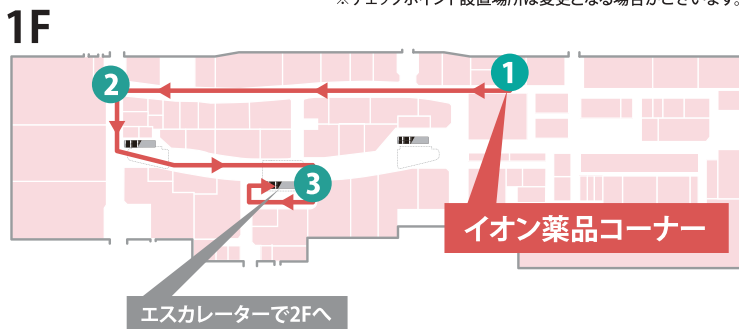

※1日最大8ポイントまで
(北条鉄道ボーナスポイントを含む)

加西・多可健幸アプリを起動し、モール5カ所とアステシアかさい3Fに設置されたチェックポイントを1日5カ所以上を回るとイオン健康ポイントがもらえます。

貯めたポイントは
WAONポイントに交換!

100イオン健康ポイント ▶ 100WAONポイント
※交換は、100ポイント単位です。 ※100ポイント以下は交換できません。

※対象カードは「兵庫コウノトリWAON」「姫路城WAON」「G.G WAON」「ゆうゆうワオン」「WAON付きイオンカード」のみとなります。(イオンJMBカード(JMB WAON一体型、JMB G.GWAON一体型)は対象外です。) ※ご参加は一人さま1枚とさせていただきます。(イオン健康ポイントは合算できません。) ※予告無く変更になる場合がございます。 ※新規にWAONカードご購入の場合、ポイント交換には初回1,000円以上のチャージが必要です。

ダウンロード方法

App Store、Google playから「加西・多可健幸アプリ」と検索するか、下記QRコードを読み取ってアプリをダウンロードしてください

iPhone

Android

モールウォーキング登録方法

- 1 加西・多可健幸アプリ内にある「モールウォーキング」をクリック
- 2 モールウォーキングに同意して登録後に、16桁のWAONカード番号を入力

■アプリ対応機種

[iOS]
iOS11.0以上
iPhone5s以降対応
[Android]
OSバージョン5.0以上

※一部対応していない機種がありますので、詳しくはスマートフォン取扱店にてご確認ください。

チェックポイント設置場所

※チェックポイント設置場所は変更となる場合がございます。

● …チェックポイント

- 1 イオン薬品コーナー
- 2 TSUTAYA前
- 3 インフォメーション前
- 4 アルペン前
- 5 イオンベビー用品売場

- 6 加西市地域交流センター(アステシアかさい3F)
- 7 北条鉄道

コースの距離
1階・2階
合計で **700m** 🔥 **28Kcal!**