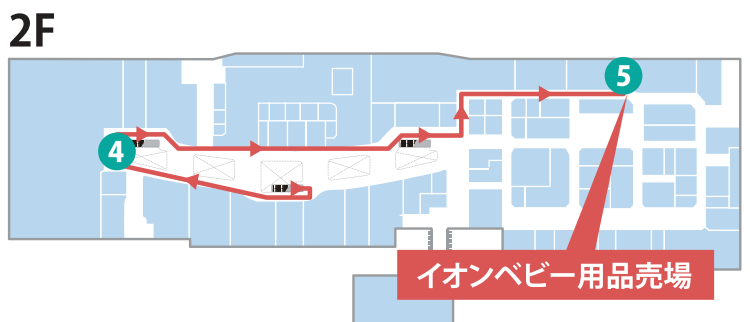

※一部対応していない機種がありますので、詳しくはスマートフォン取扱店にてご確認ください。

チェックポイント設置場所

※チェックポイント設置場所は変更となる場合がございます。

● …チェックポイント

- 1 イオン薬品コーナー
- 2 TSUTAYA前
- 3 インフォメーション前
- 4 アルペン前
- 5 イオンベビー用品売場

- 6 加西市地域交流センター(アステシアかさい3F)
- 7 北条鉄道

コースの距離
1階・2階
合計で **700m** 🔥 **28Kcal!**