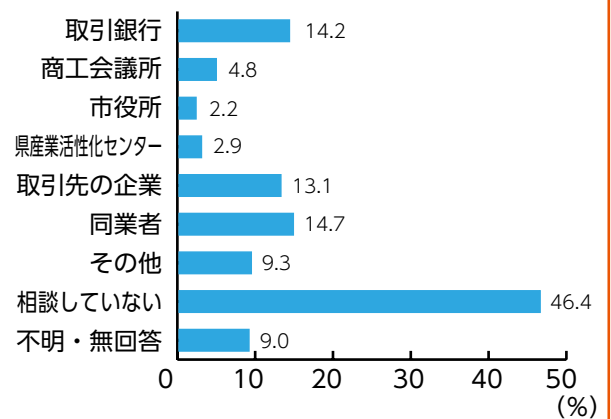

■場所／アスティアかさい3階地域交流センター

■参加予定企業

菅野包装資材(株)	(株)千石
(株)協和製作所	植田石油(株)
(株)HER	(株)コタニ
ピー・エス・コンクリート(株)兵庫工場	ヨドブレ(株)
大栄化学工業(株)	浜本保険(株)
播磨機械工業(株)	(株)谷口金属熱処理工業所兵庫工場
伊東電機(株)	(株)ニッピ機械
是常精工(株)	大西精版印刷(株)
(株)ナカハラ	渋谷工業(株)
仲田電機(株)	キンキテレコム(株)

加西商工会議所

※参加企業等の最新情報は市ホームページでご確認ください。

■対象／一般求職者(既卒者・中途採用等)
新卒予定者(大学、短大、高専、専門学校を平成30年3月卒業予定)

※Uターンや移住希望者など、ぜひご参加ください。

①就職支援セミナー「面接力アップセミナー」

こういった姿勢で臨むかによって面接の流れは変わります。面接の姿勢を振り返り、流れを変えましょう。

日時／8月16日(水) 10:00～12:00

講師／徳西澄江さん(若者しごと倶楽部(兵庫県雇用開発協会)キャリアマネージャー)

②女性のための就職支援セミナー

保険・税金の仕組みや、再就職のために準備すべきこと、市の子育て支援施策などを学びます。

日時／9月22日(金) 10:00～12:00

講師／沼澤郁美さん(特定社会保険労務士)ほか
託児／先着10人(概ね生後6カ月～小学6年生)

場所／アスティアかさい3階集会室

受講料／無料 定員／先着20人

申込先／①②加西市ふるさとハローワーク☎42-7600
②ハローワーク西脇☎0795-22-3181

シニア 加西の産業④「総合的な企業支援」

問合せ／産業振興課☎42-8740 FAX43-1802
sangyo@city.kasai.lg.jp

■加西市産業活性化センターを設置

市内産業の現状・課題・方策を示す「加西市産業振興計画(平成29年3月)」を策定するにあたり、現状把握のため市内約2千社にアンケートを実施しました。

アンケートの回答によると、問題点や課題解決のための相談先をもたない事業者が半数近くを占めています。また、3分の1で後継者が不在であり、事業継続が難しい状況もうかがえ、総合的な産業支援を行う公的な機関の設置が強く望まれています。

地域経済の持続的な発展のためには、大企業が生み出す経済効果に頼るだけでなく、中小企業の力が様々な分野で継続的に発揮され、市内の取引・消費の拡大による経済の好循環を実現することが不可欠です。

加西市は加西商工会議所と連携して、4月から新たな産業支援拠点として「産業活性化センター」を同会議所内に設置しました。市内事業者に対して産業支援情報を発信し、専門家による起業・創業及び事業承継の相談支援、セミナーや補助金などの支援、従業員の確保・育成支援等を総合的に実施して、市内企業の発展を図ります。

■事業所アンケート調査

○問題点や課題解決のための相談先(複数回答)