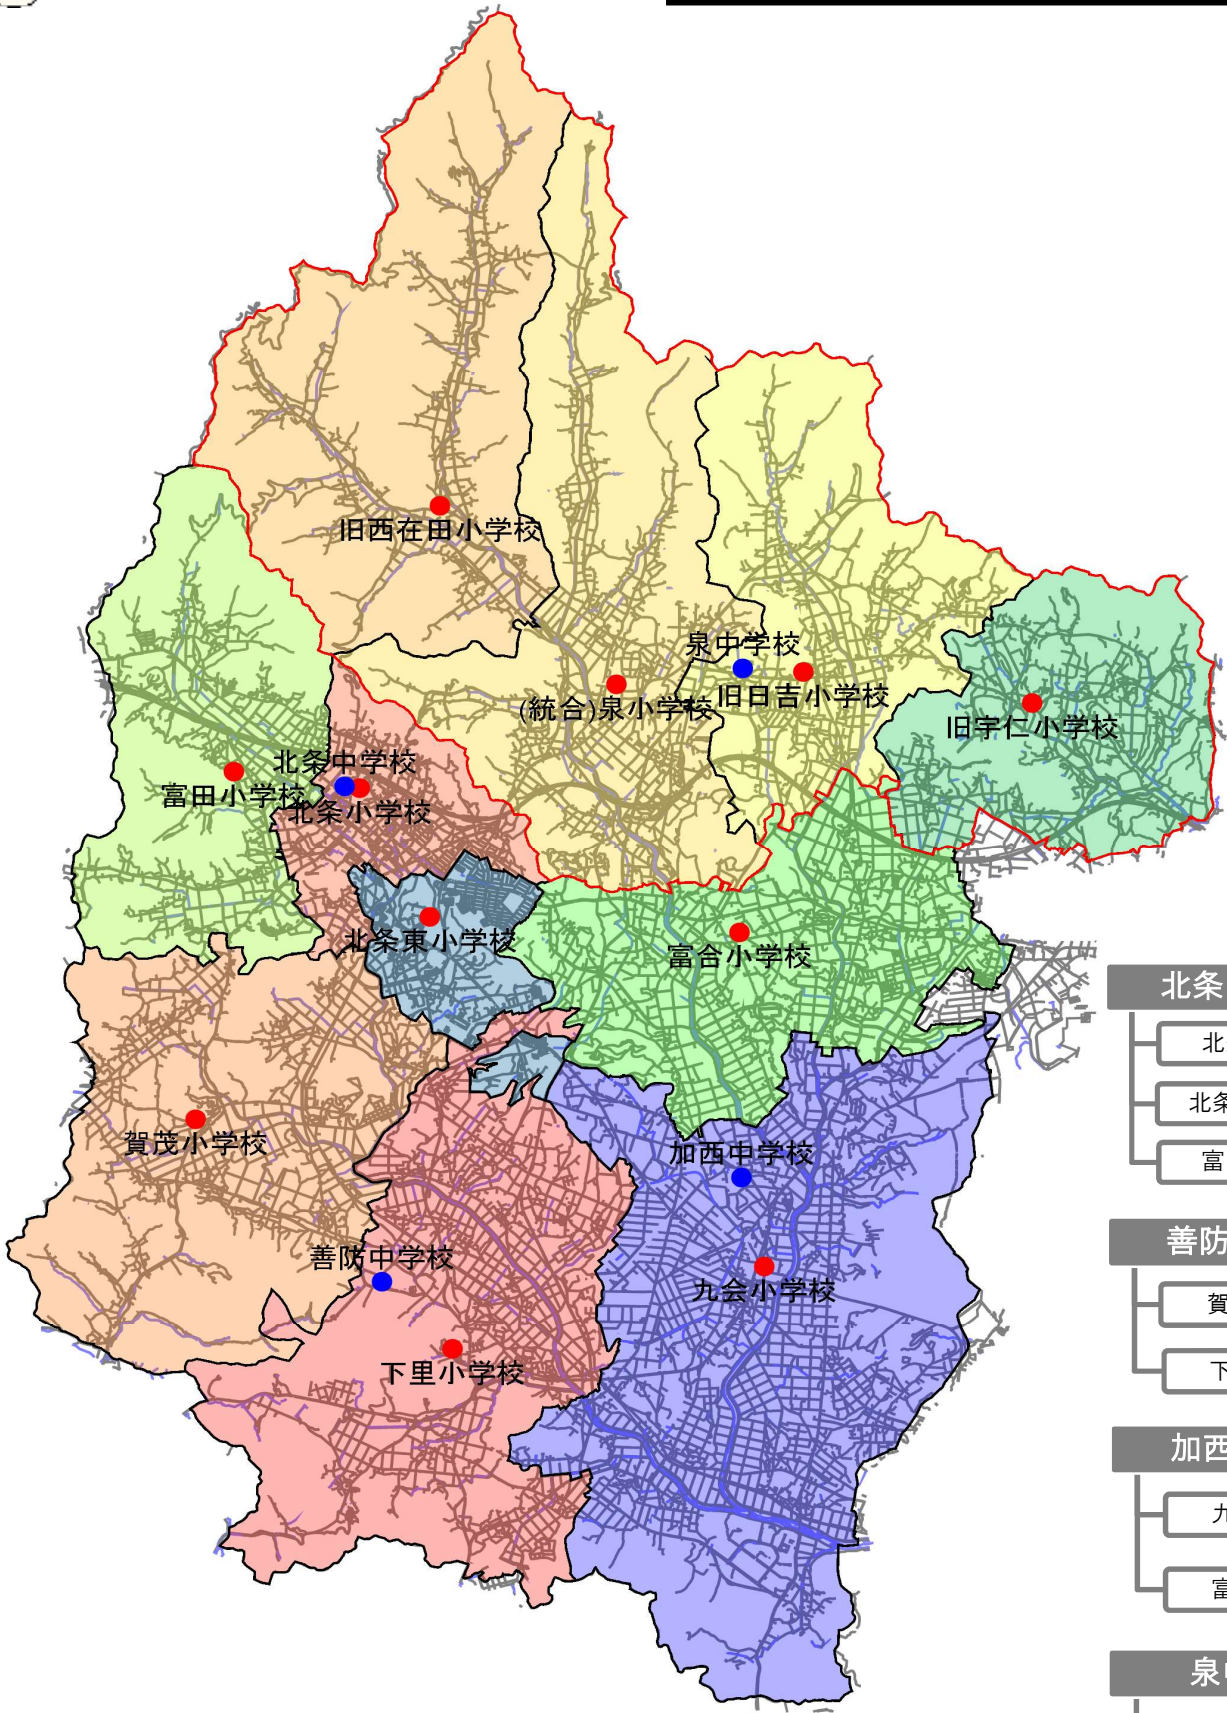

加西市立学校 校区图

- 北条中学校**
 - 北条小学校
 - 北条東小学校
 - 富田小学校
- 善防中学校**
 - 賀茂小学校
 - 下里小学校
- 加西中学校**
 - 九会小学校
 - 富合小学校
- 泉中学校**
 - 泉小学校