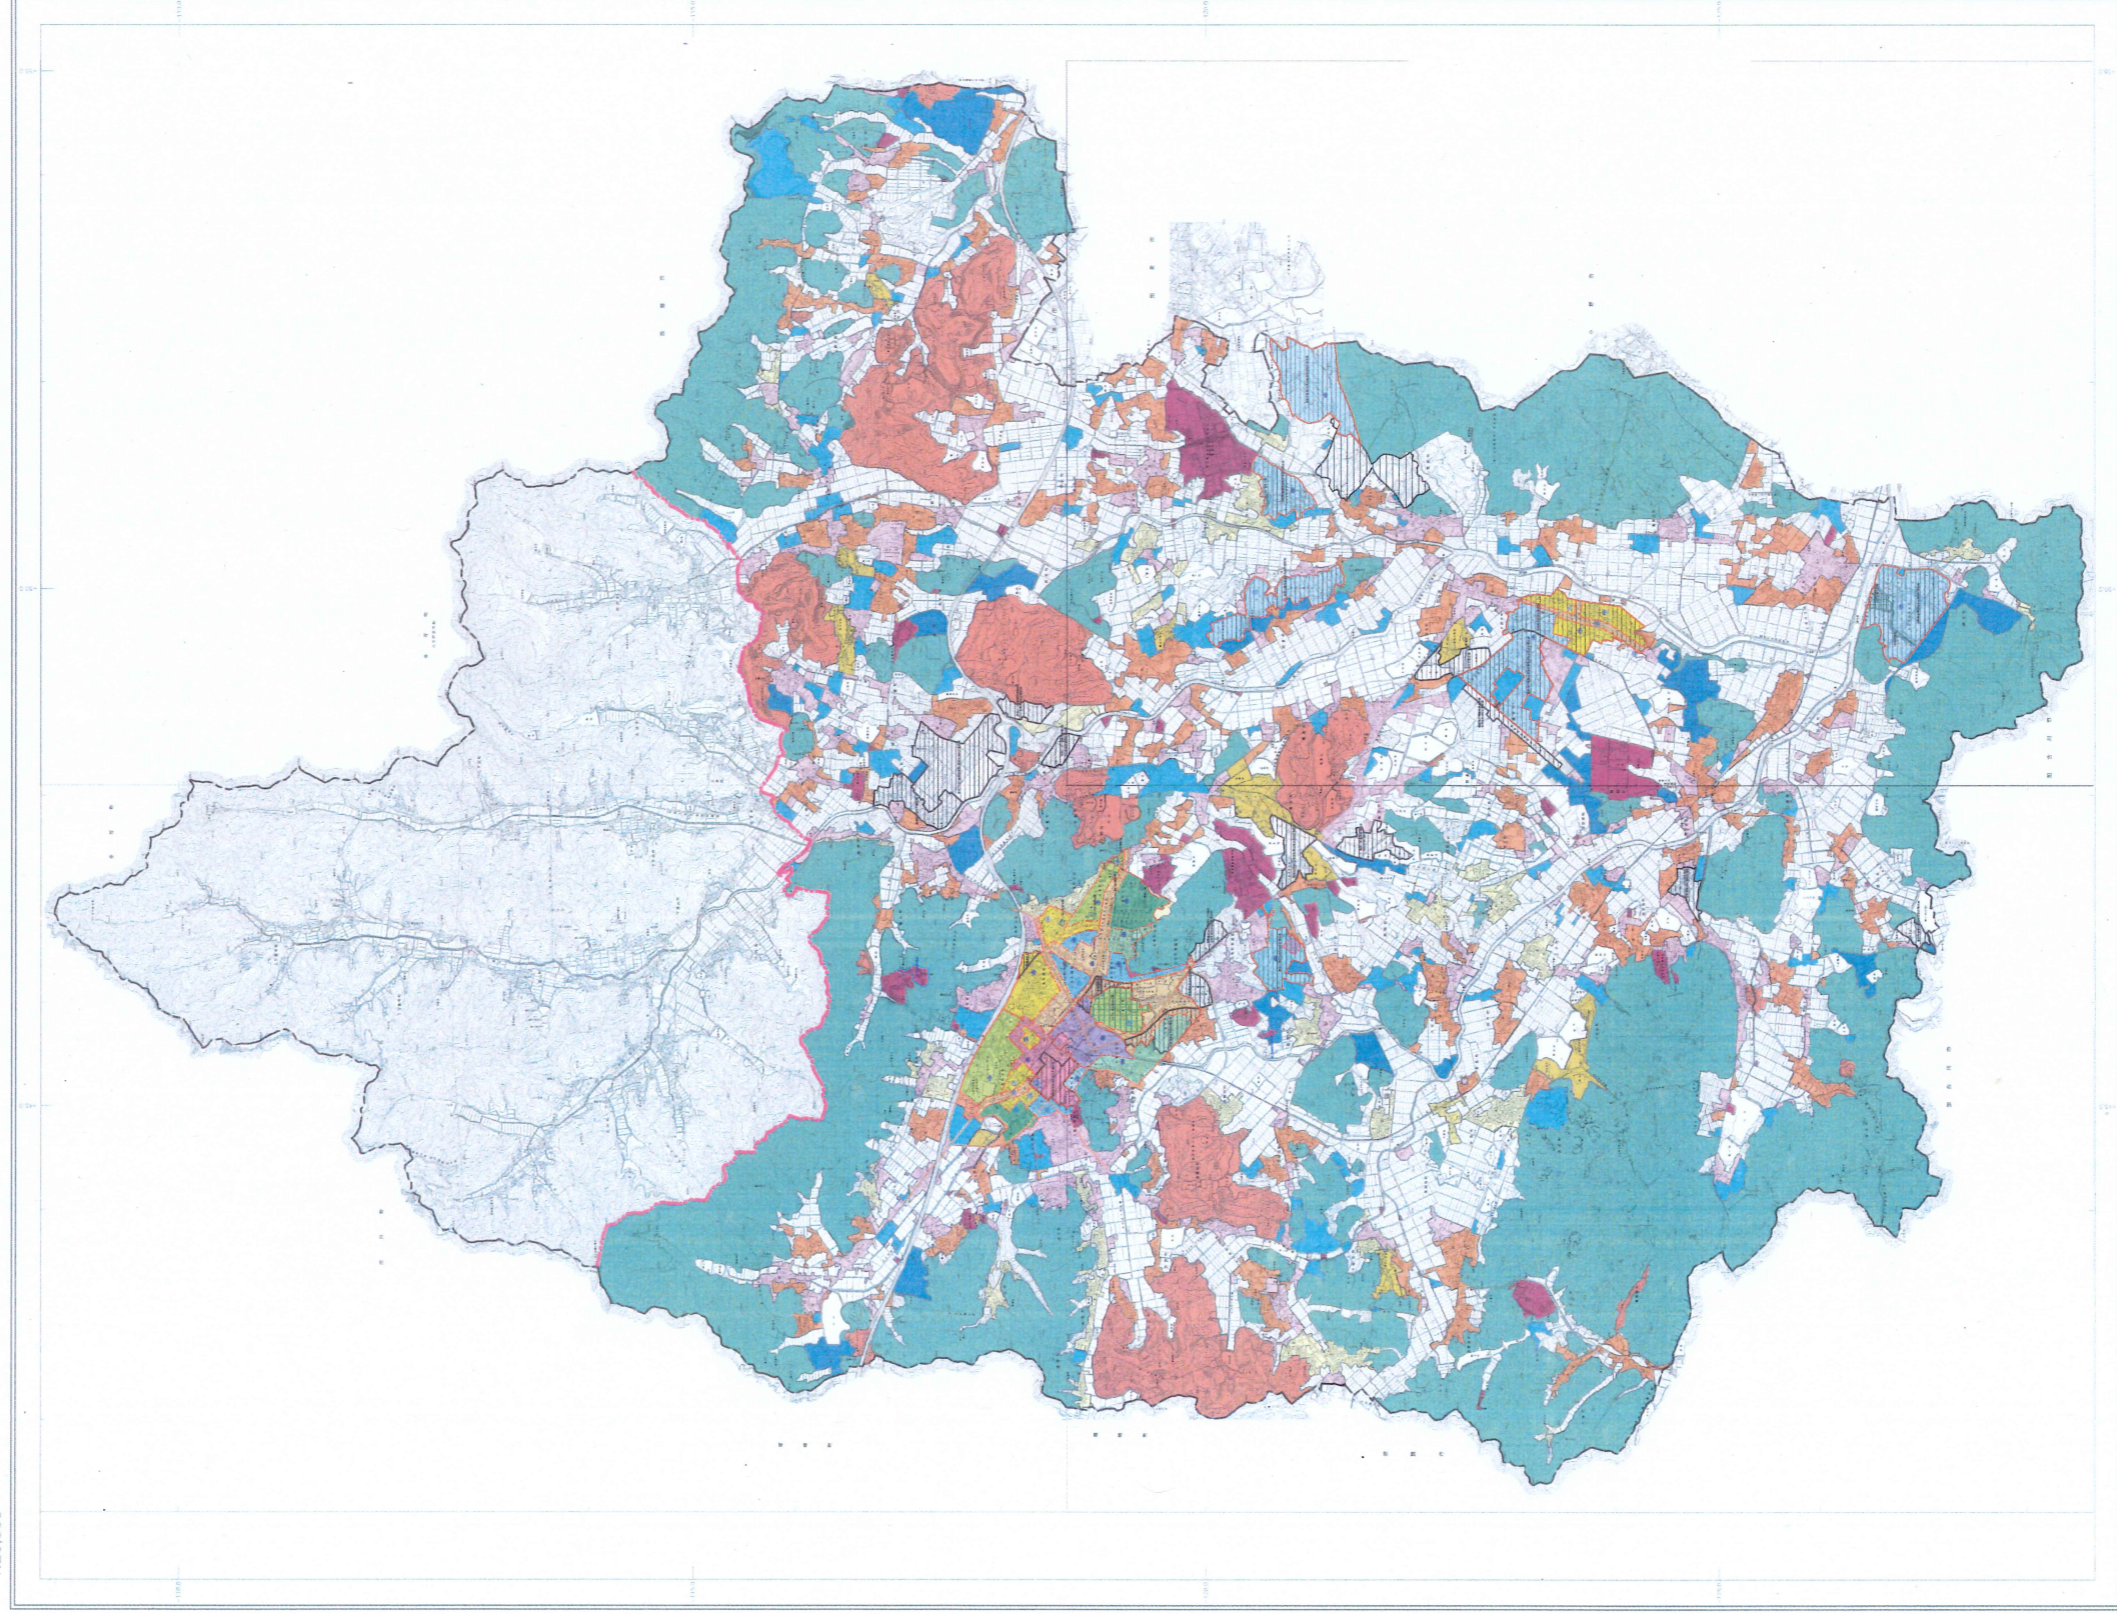

加西都市計画区域 総括図

加西市全図

1:25,000

ATZ 2 1:25,000

1	森林
2	水
3	住宅
4	工業
5	商業
6	公共施設
7	公園
8	緑地
9	農地
10	農山漁村
11	自然環境保全
12	防災
13	その他

1	森林
2	水
3	住宅
4	工業
5	商業
6	公共施設
7	公園
8	緑地
9	農地
10	農山漁村
11	自然環境保全
12	防災
13	その他

1:25,000

加西市