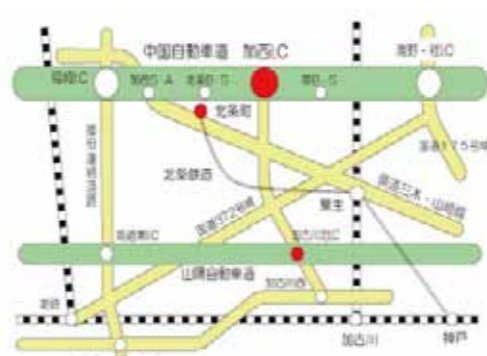

農地の貸借

定住

技術習得

施設等の整備

就農開始!

加西市 JA兵庫みらい
加西農業改良普及センター
加西市農業委員会

このメンバーで
あなたを支援します!

加西市はここ