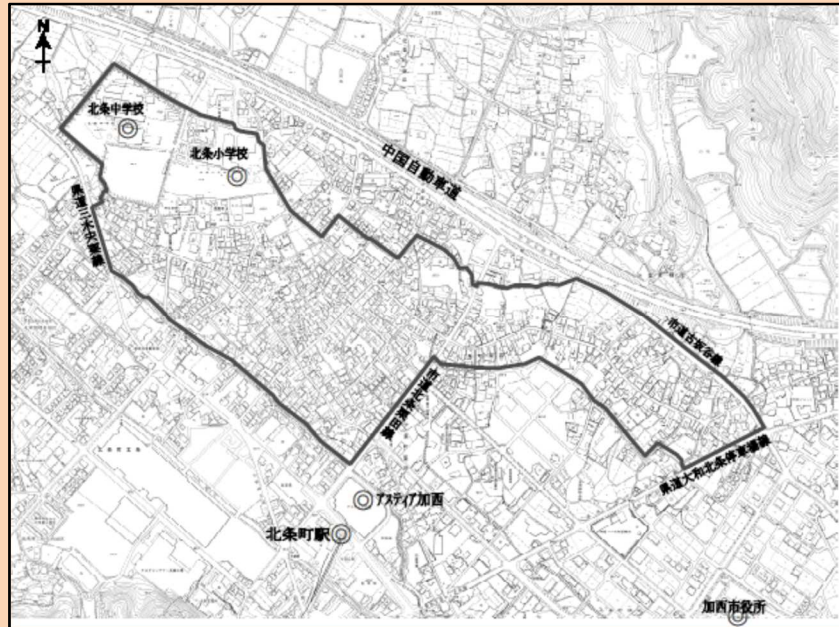

## 景観形成地区限定

北条地区のみなさまへ

**瓦が落ちたり、漆喰が欠けたり、板塀が外れたりしていませんか？**

住宅や店舗等の外観の補修・新築を支援します(助成金)

建物の形態・素材・意匠・色彩等を周囲のまちなみに調和するように整備する場合、外観の工事費の一部に助成を受けることができます。  
(対象区域や助成額は裏面へ)

建築物なら

工作物なら

その他の支援 (専門家の無料派遣)

地区にふさわしい外観とするためのポイントについて  
景観アドバイザーが訪問してアドバイスします。

## 対象区域

北条町

北条 の一部  
 栗田 の一部  
 横尾 の一部  
 小谷 の一部  
 古坂 の一部