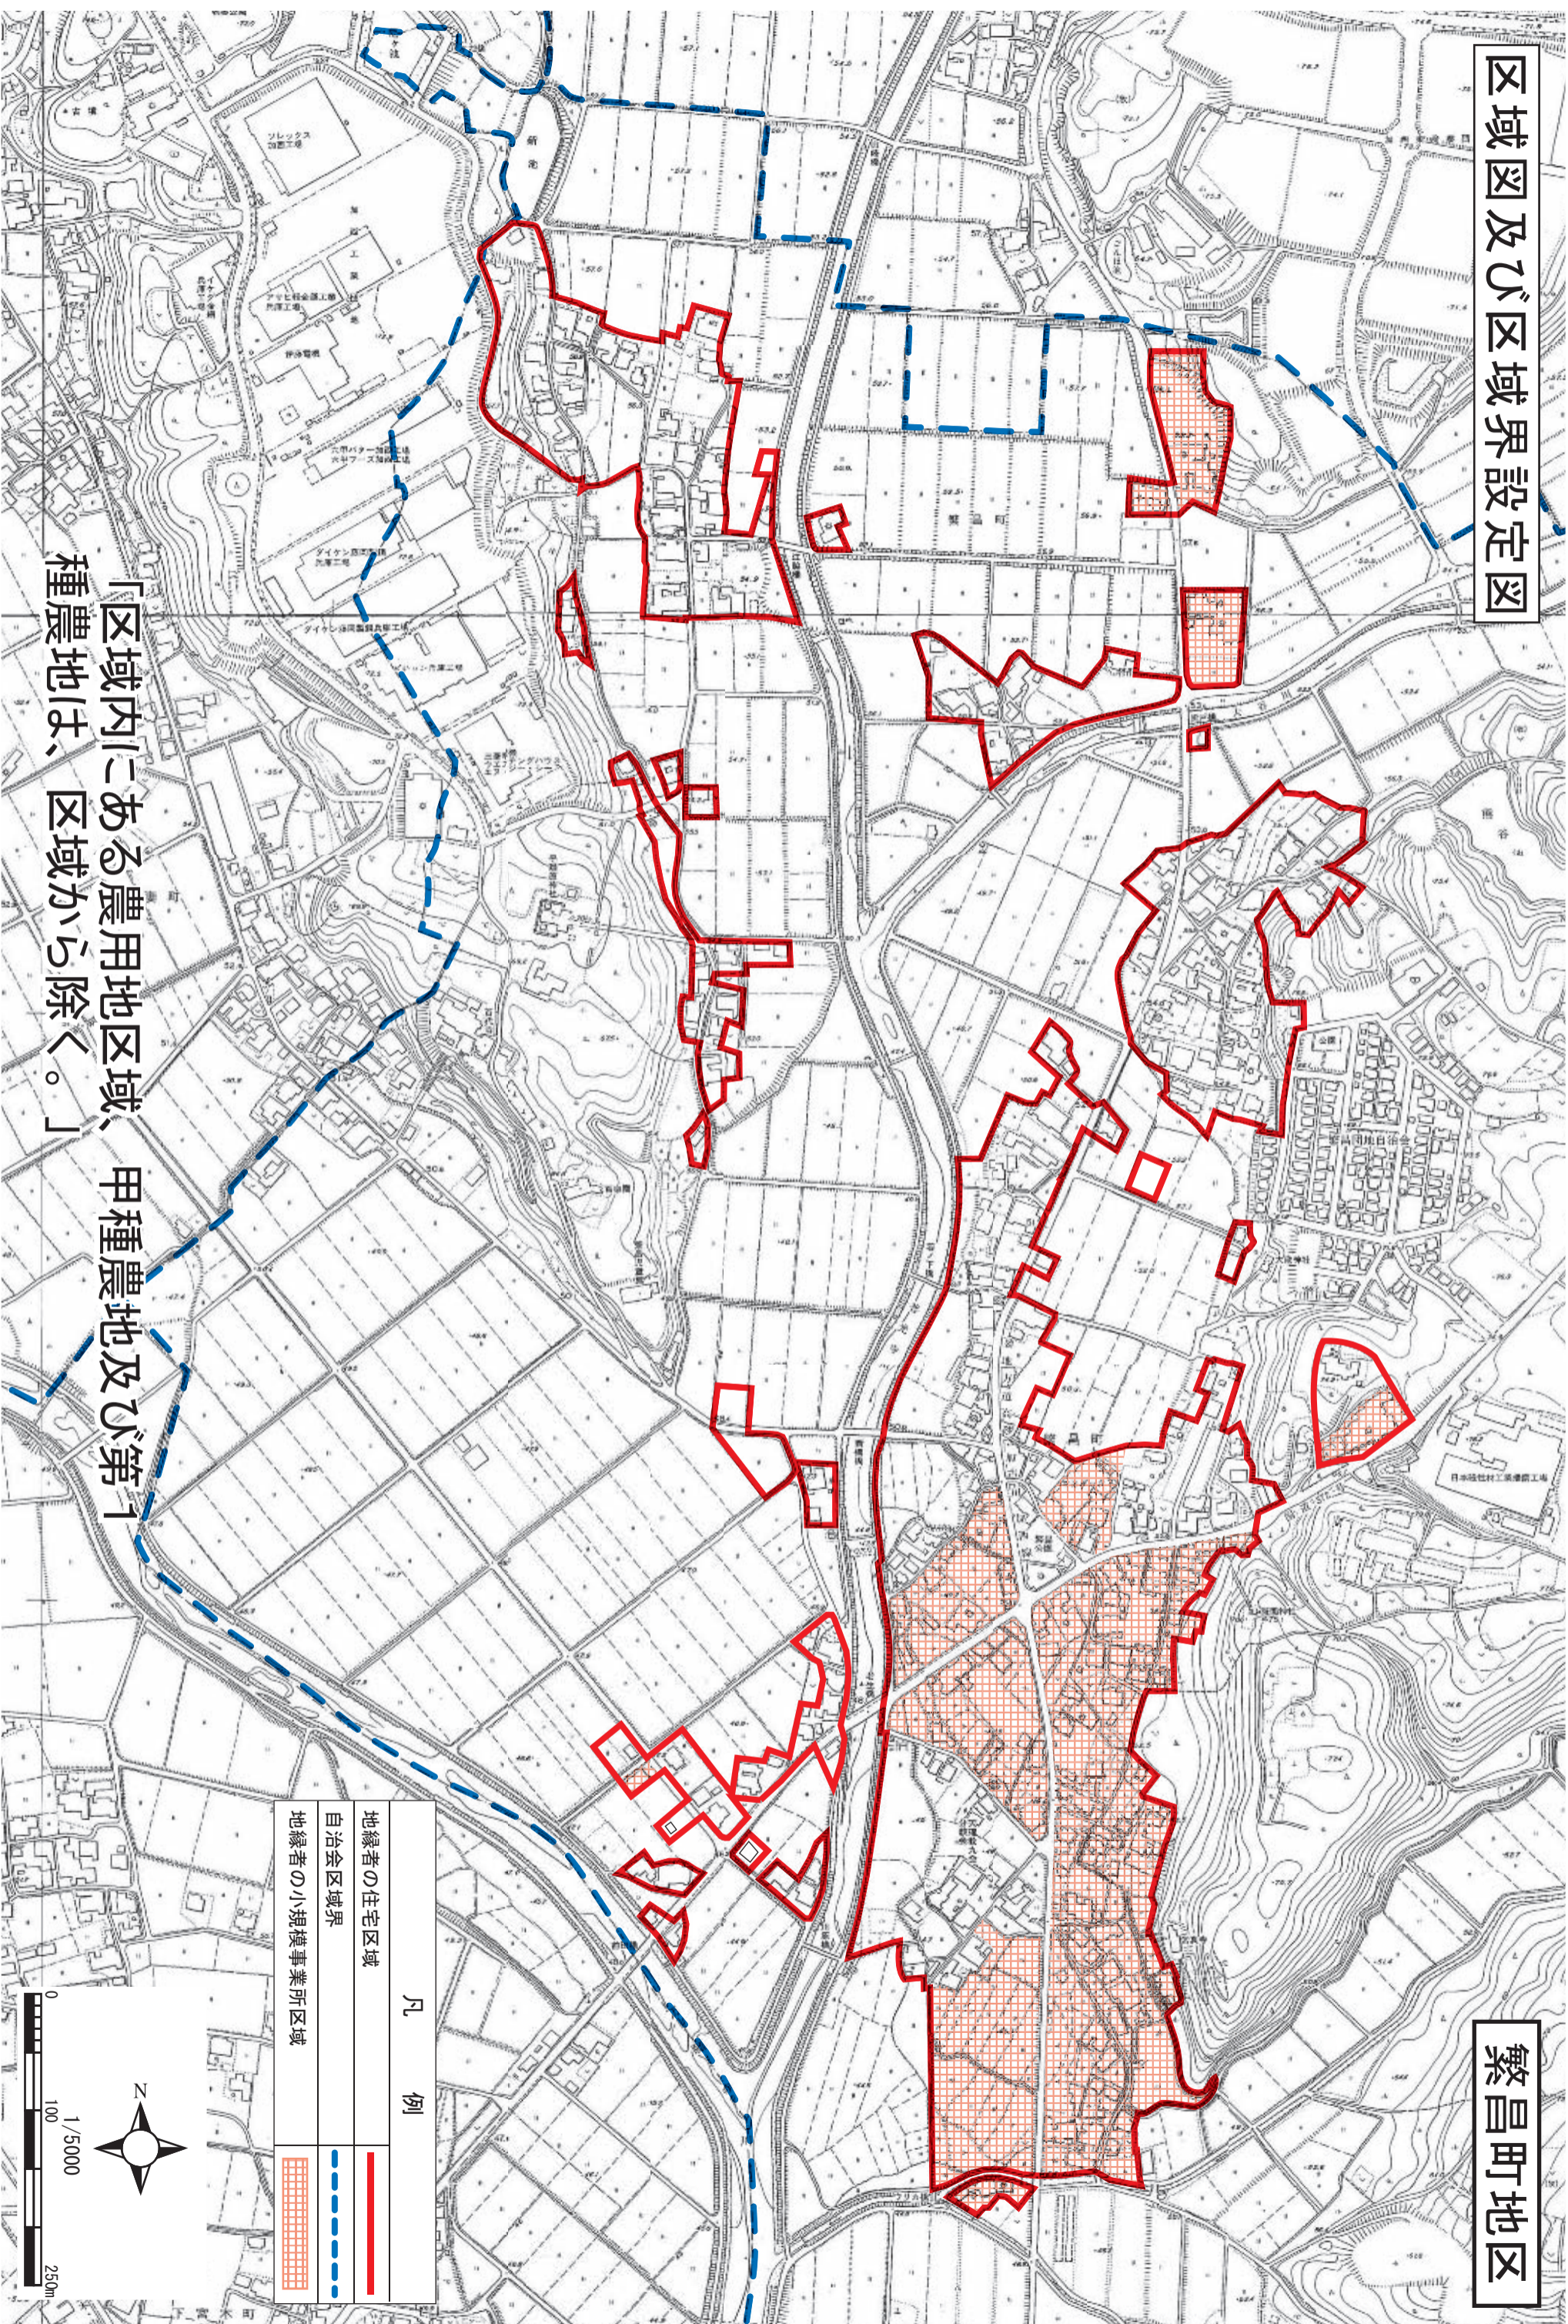

区域図及び区域界設定図

繁昌町地区

凡 例	
地縁者の住宅区域	—
自治会区域界	- - -
地縁者の小規模事業所区域	■

「区域内にある農用地区域、甲種農地及び第1種農地は、区域から除く。」