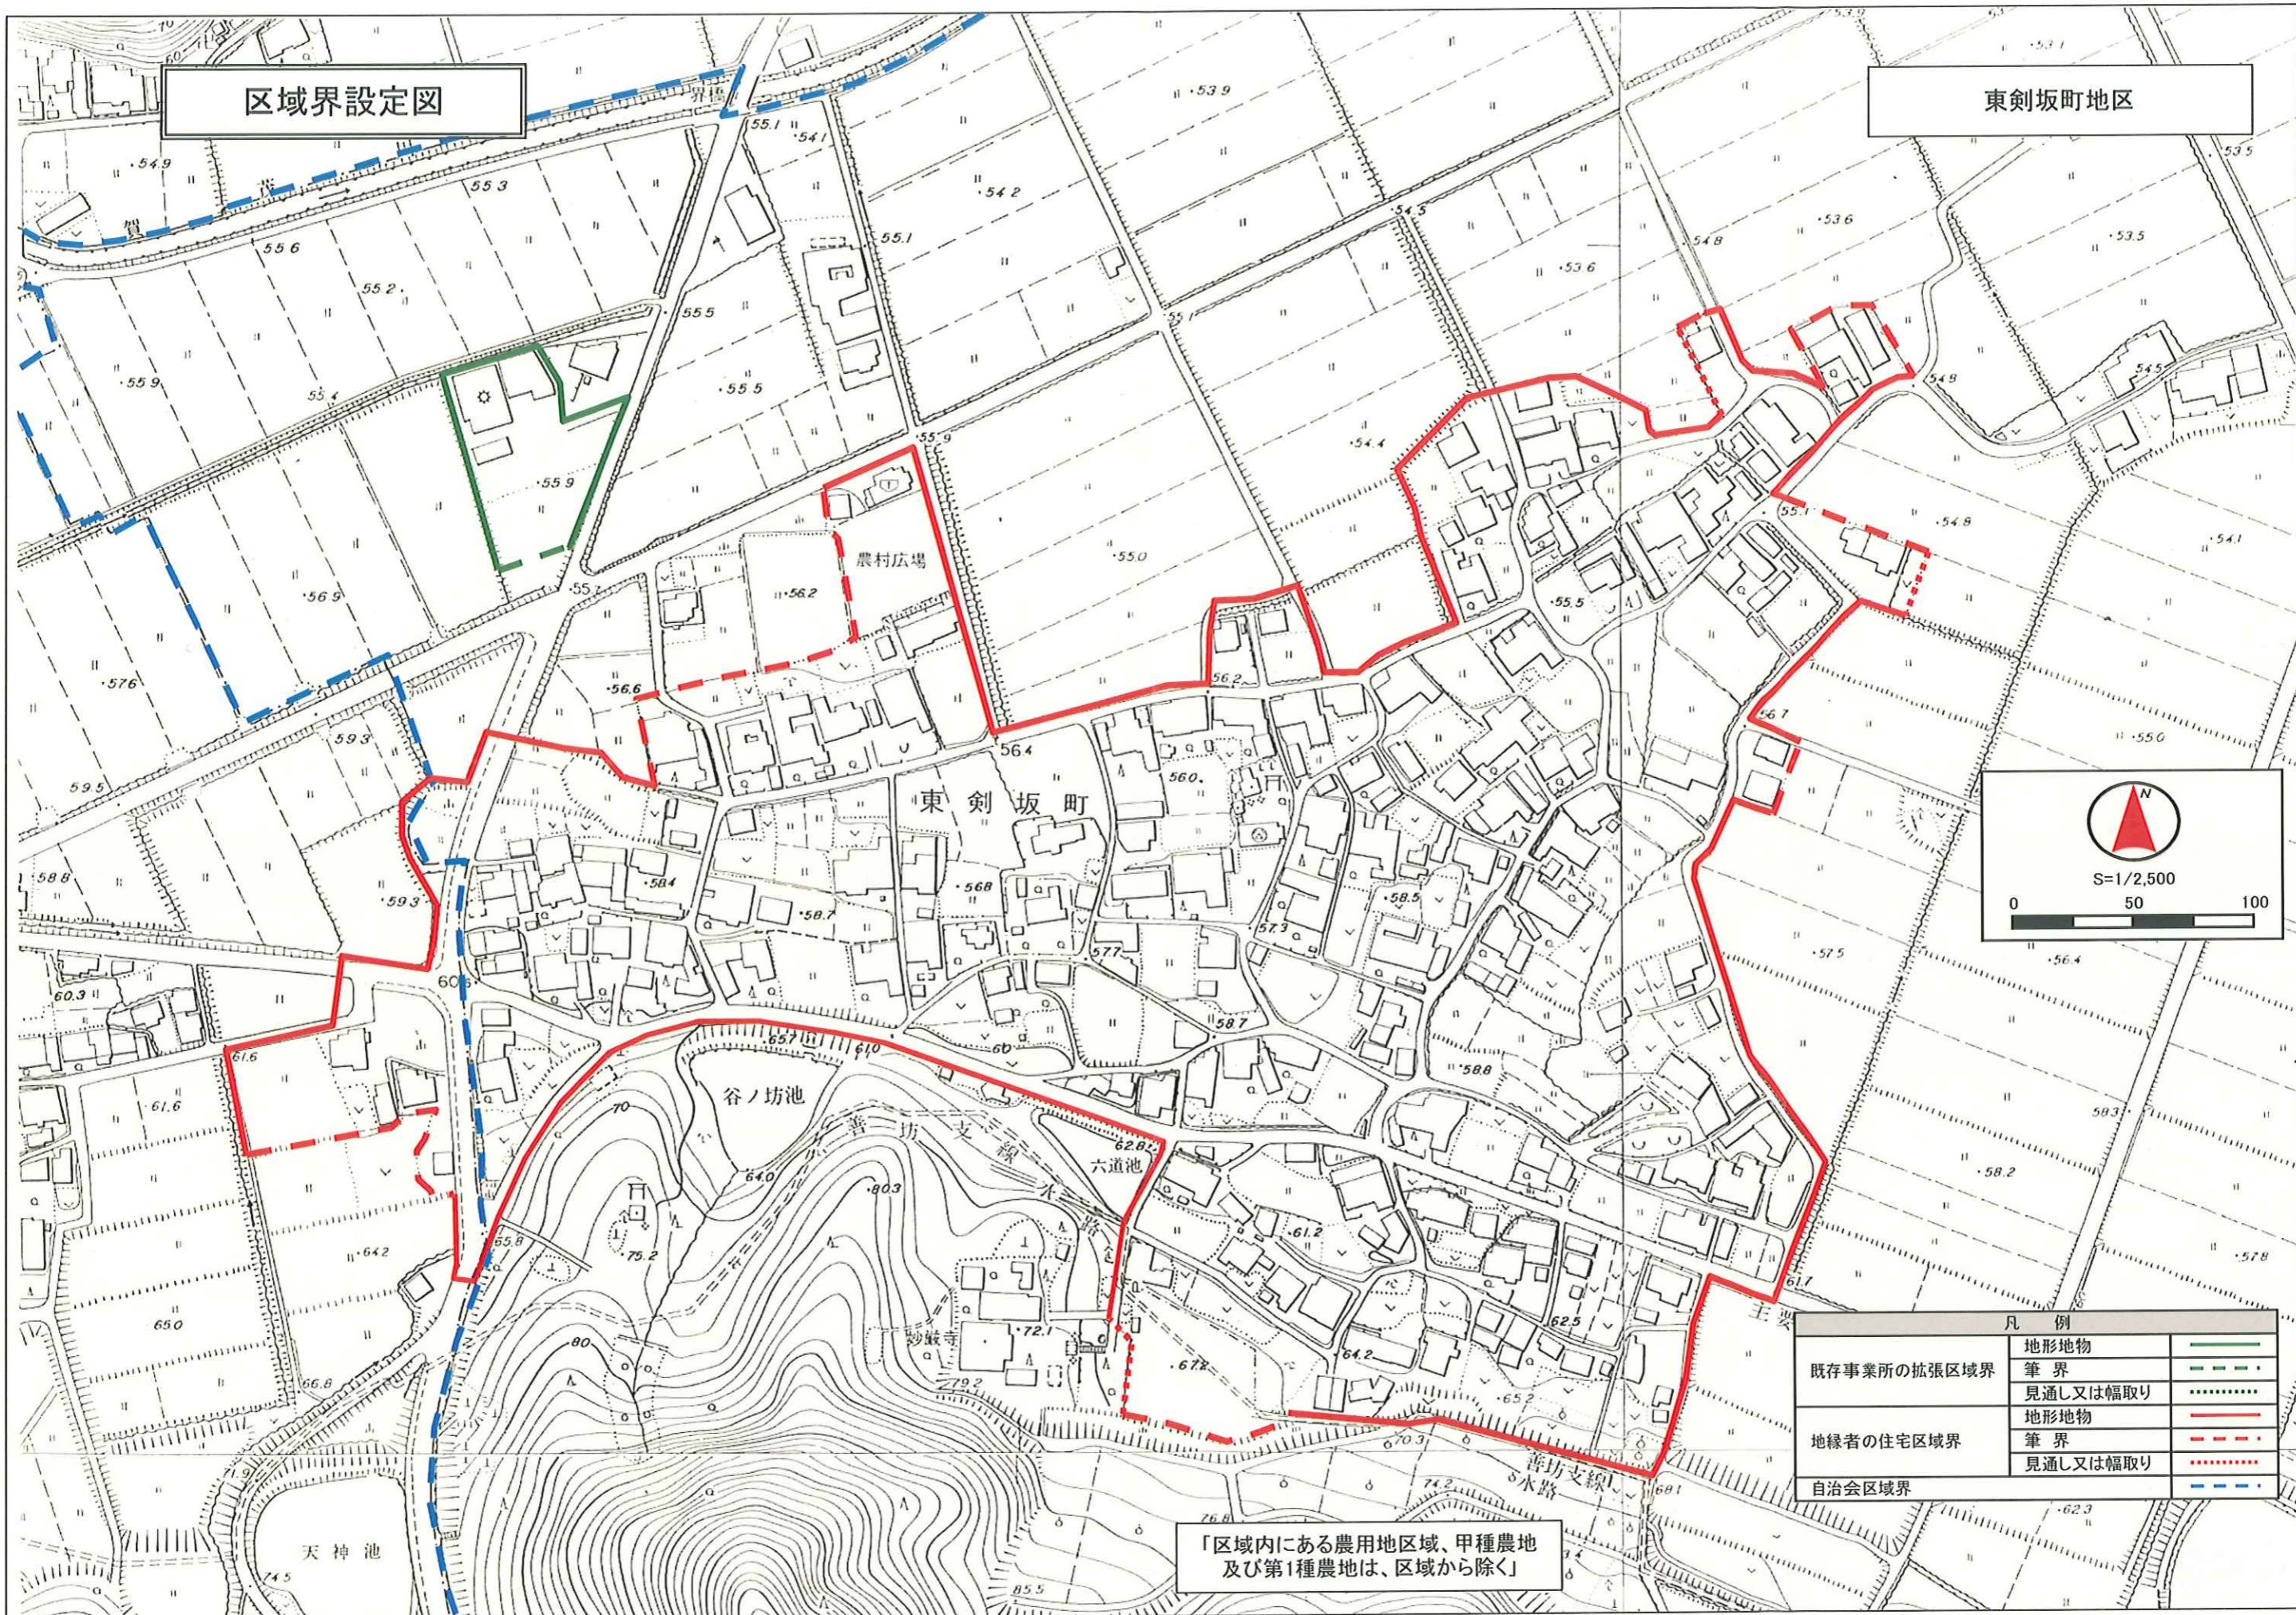

区域界設定図

東剣坂町地区

凡例		
既存事業所の拡張区域界	地形地物	—
	筆界	- - -
	見通し又は幅取り
地縁者の住宅区域界	地形地物	—
	筆界	- - -
	見通し又は幅取り
自治会区域界		- - -

「区域内にある農用地区域、甲種農地及び第1種農地は、区域から除く」