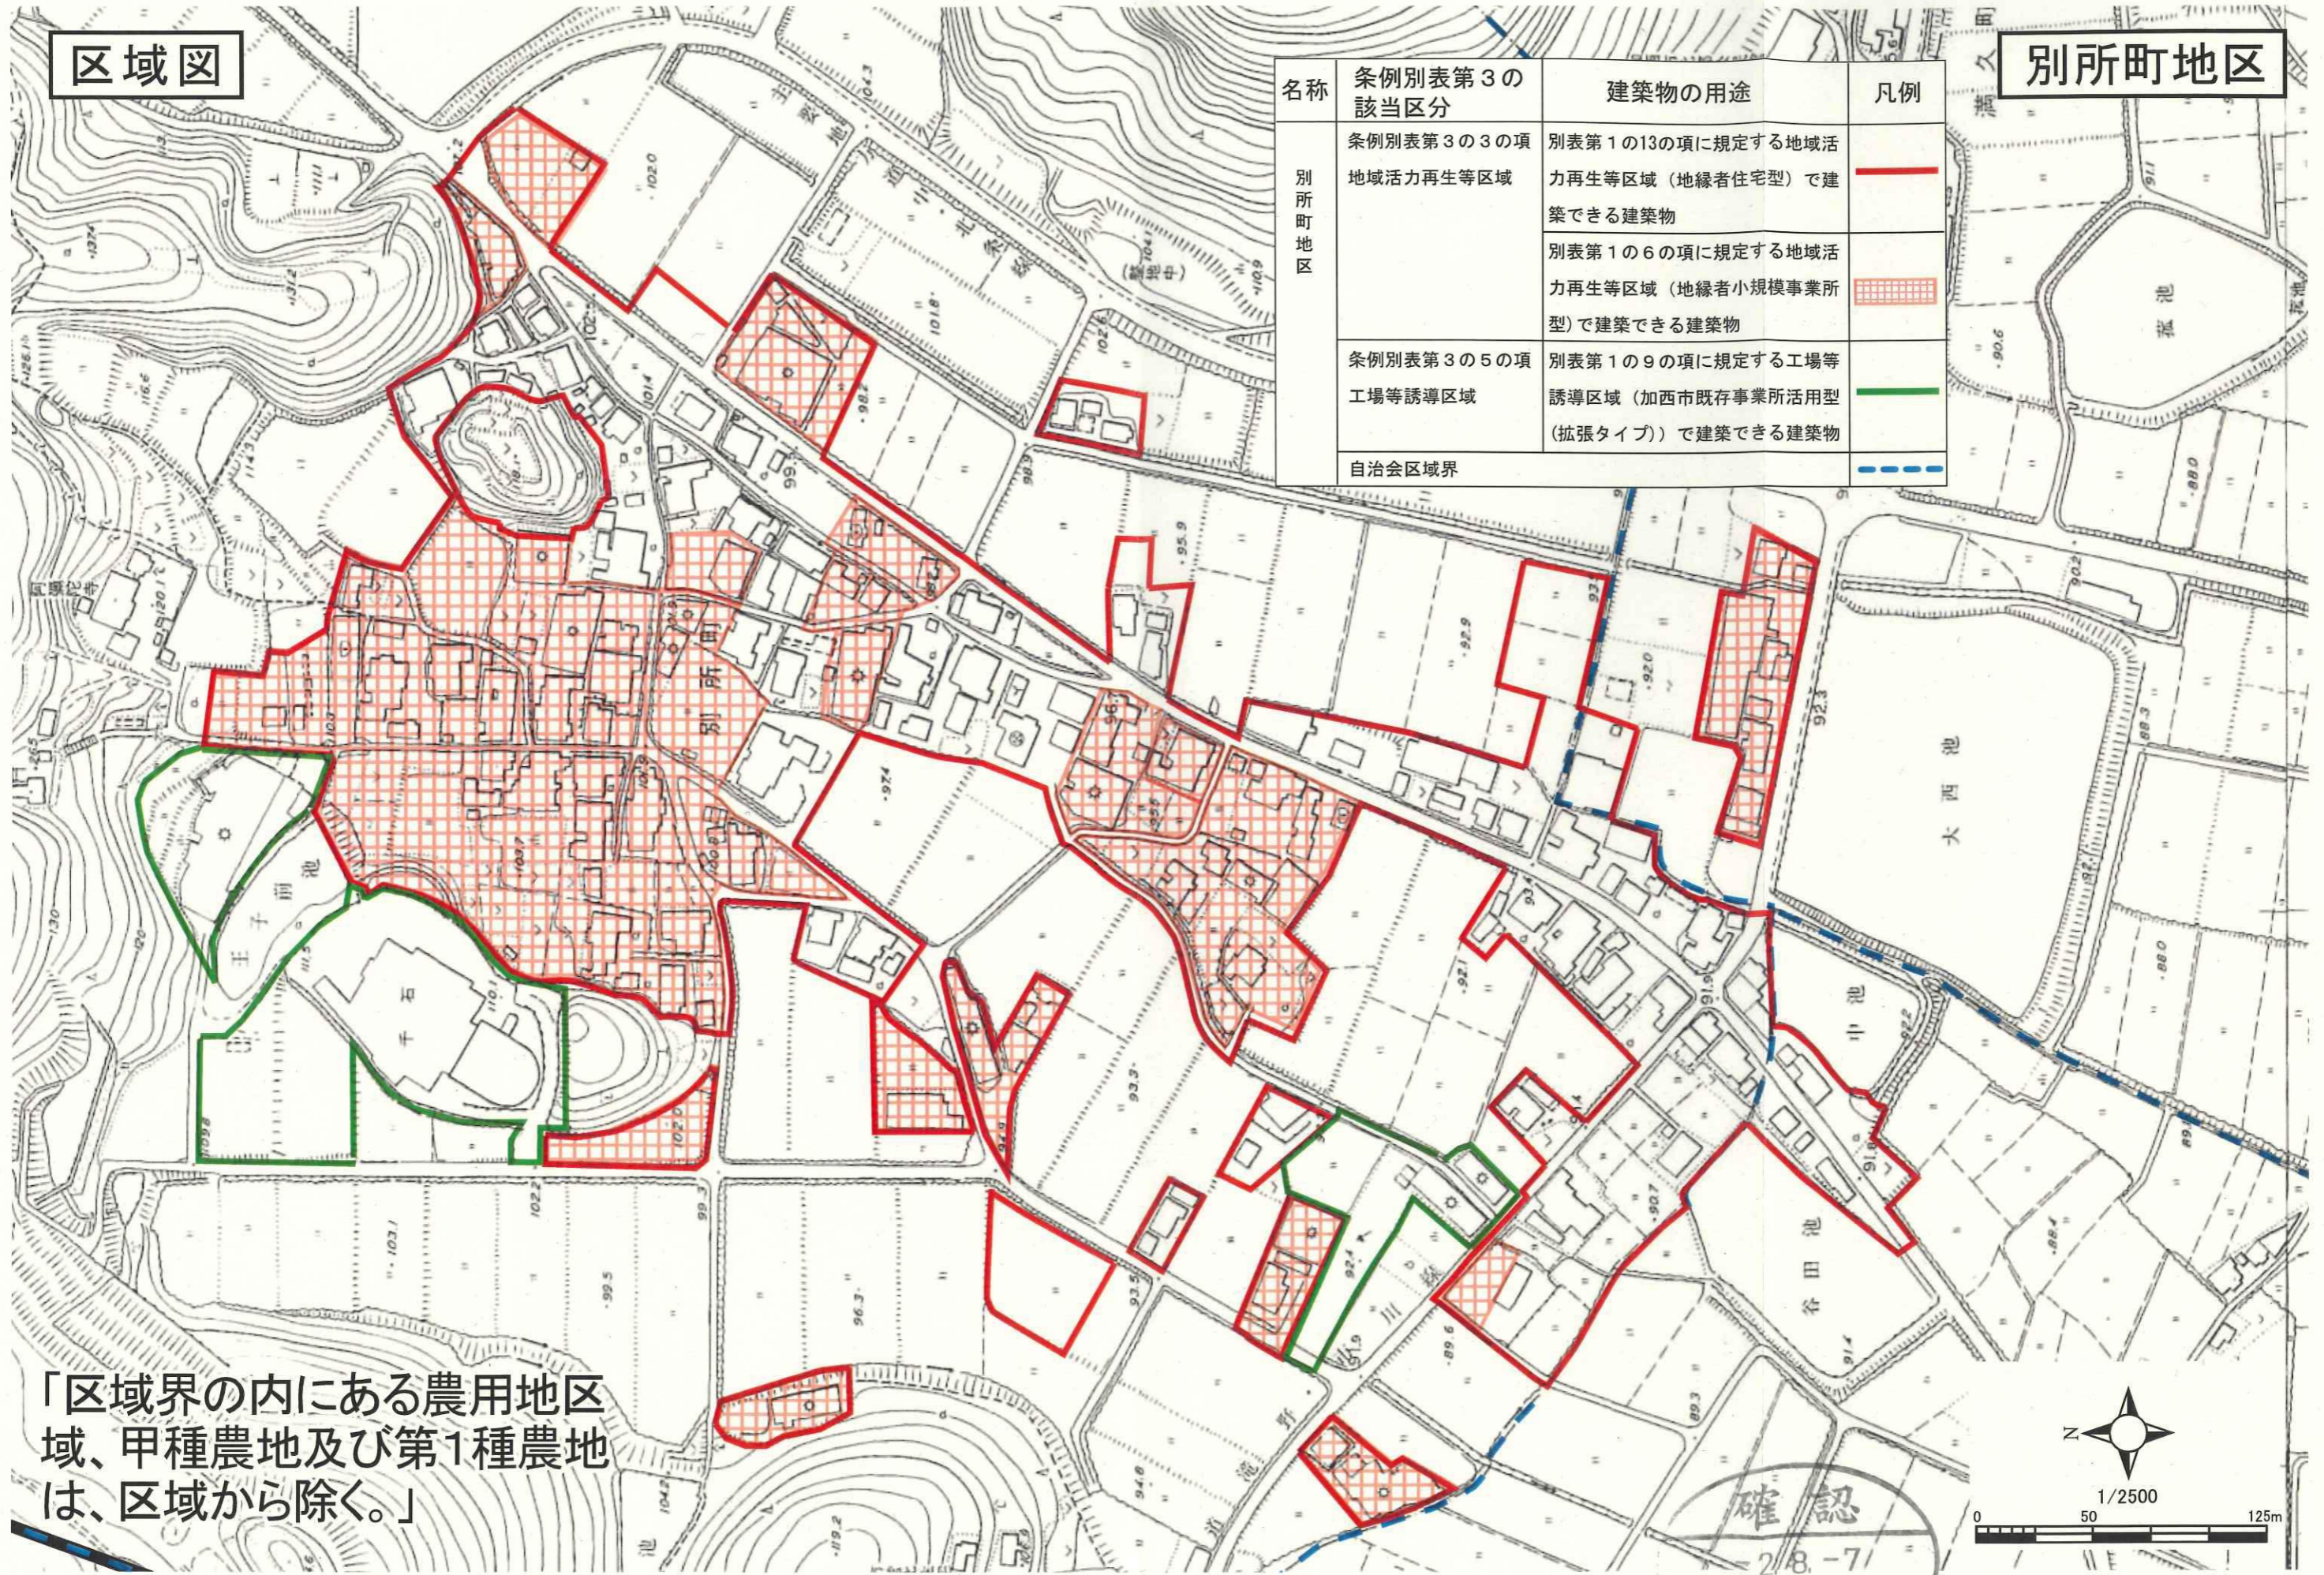

区域図

別所町地区

名称	条例別表第3の該当区分	建築物の用途	凡例
別所町地区	条例別表第3の3の項 地域活力再生等区域	別表第1の13の項に規定する地域活力再生等区域（地縁者住宅型）で建築できる建築物	
		別表第1の6の項に規定する地域活力再生等区域（地縁者小規模事業所型）で建築できる建築物	
	条例別表第3の5の項 工場等誘導区域	別表第1の9の項に規定する工場等誘導区域（加西市既存事業所活用型（拡張タイプ））で建築できる建築物	
	自治会区域界		

「区域界の内にある農用地区域、甲種農地及び第1種農地は、区域から除く。」

確認
2/8-7/