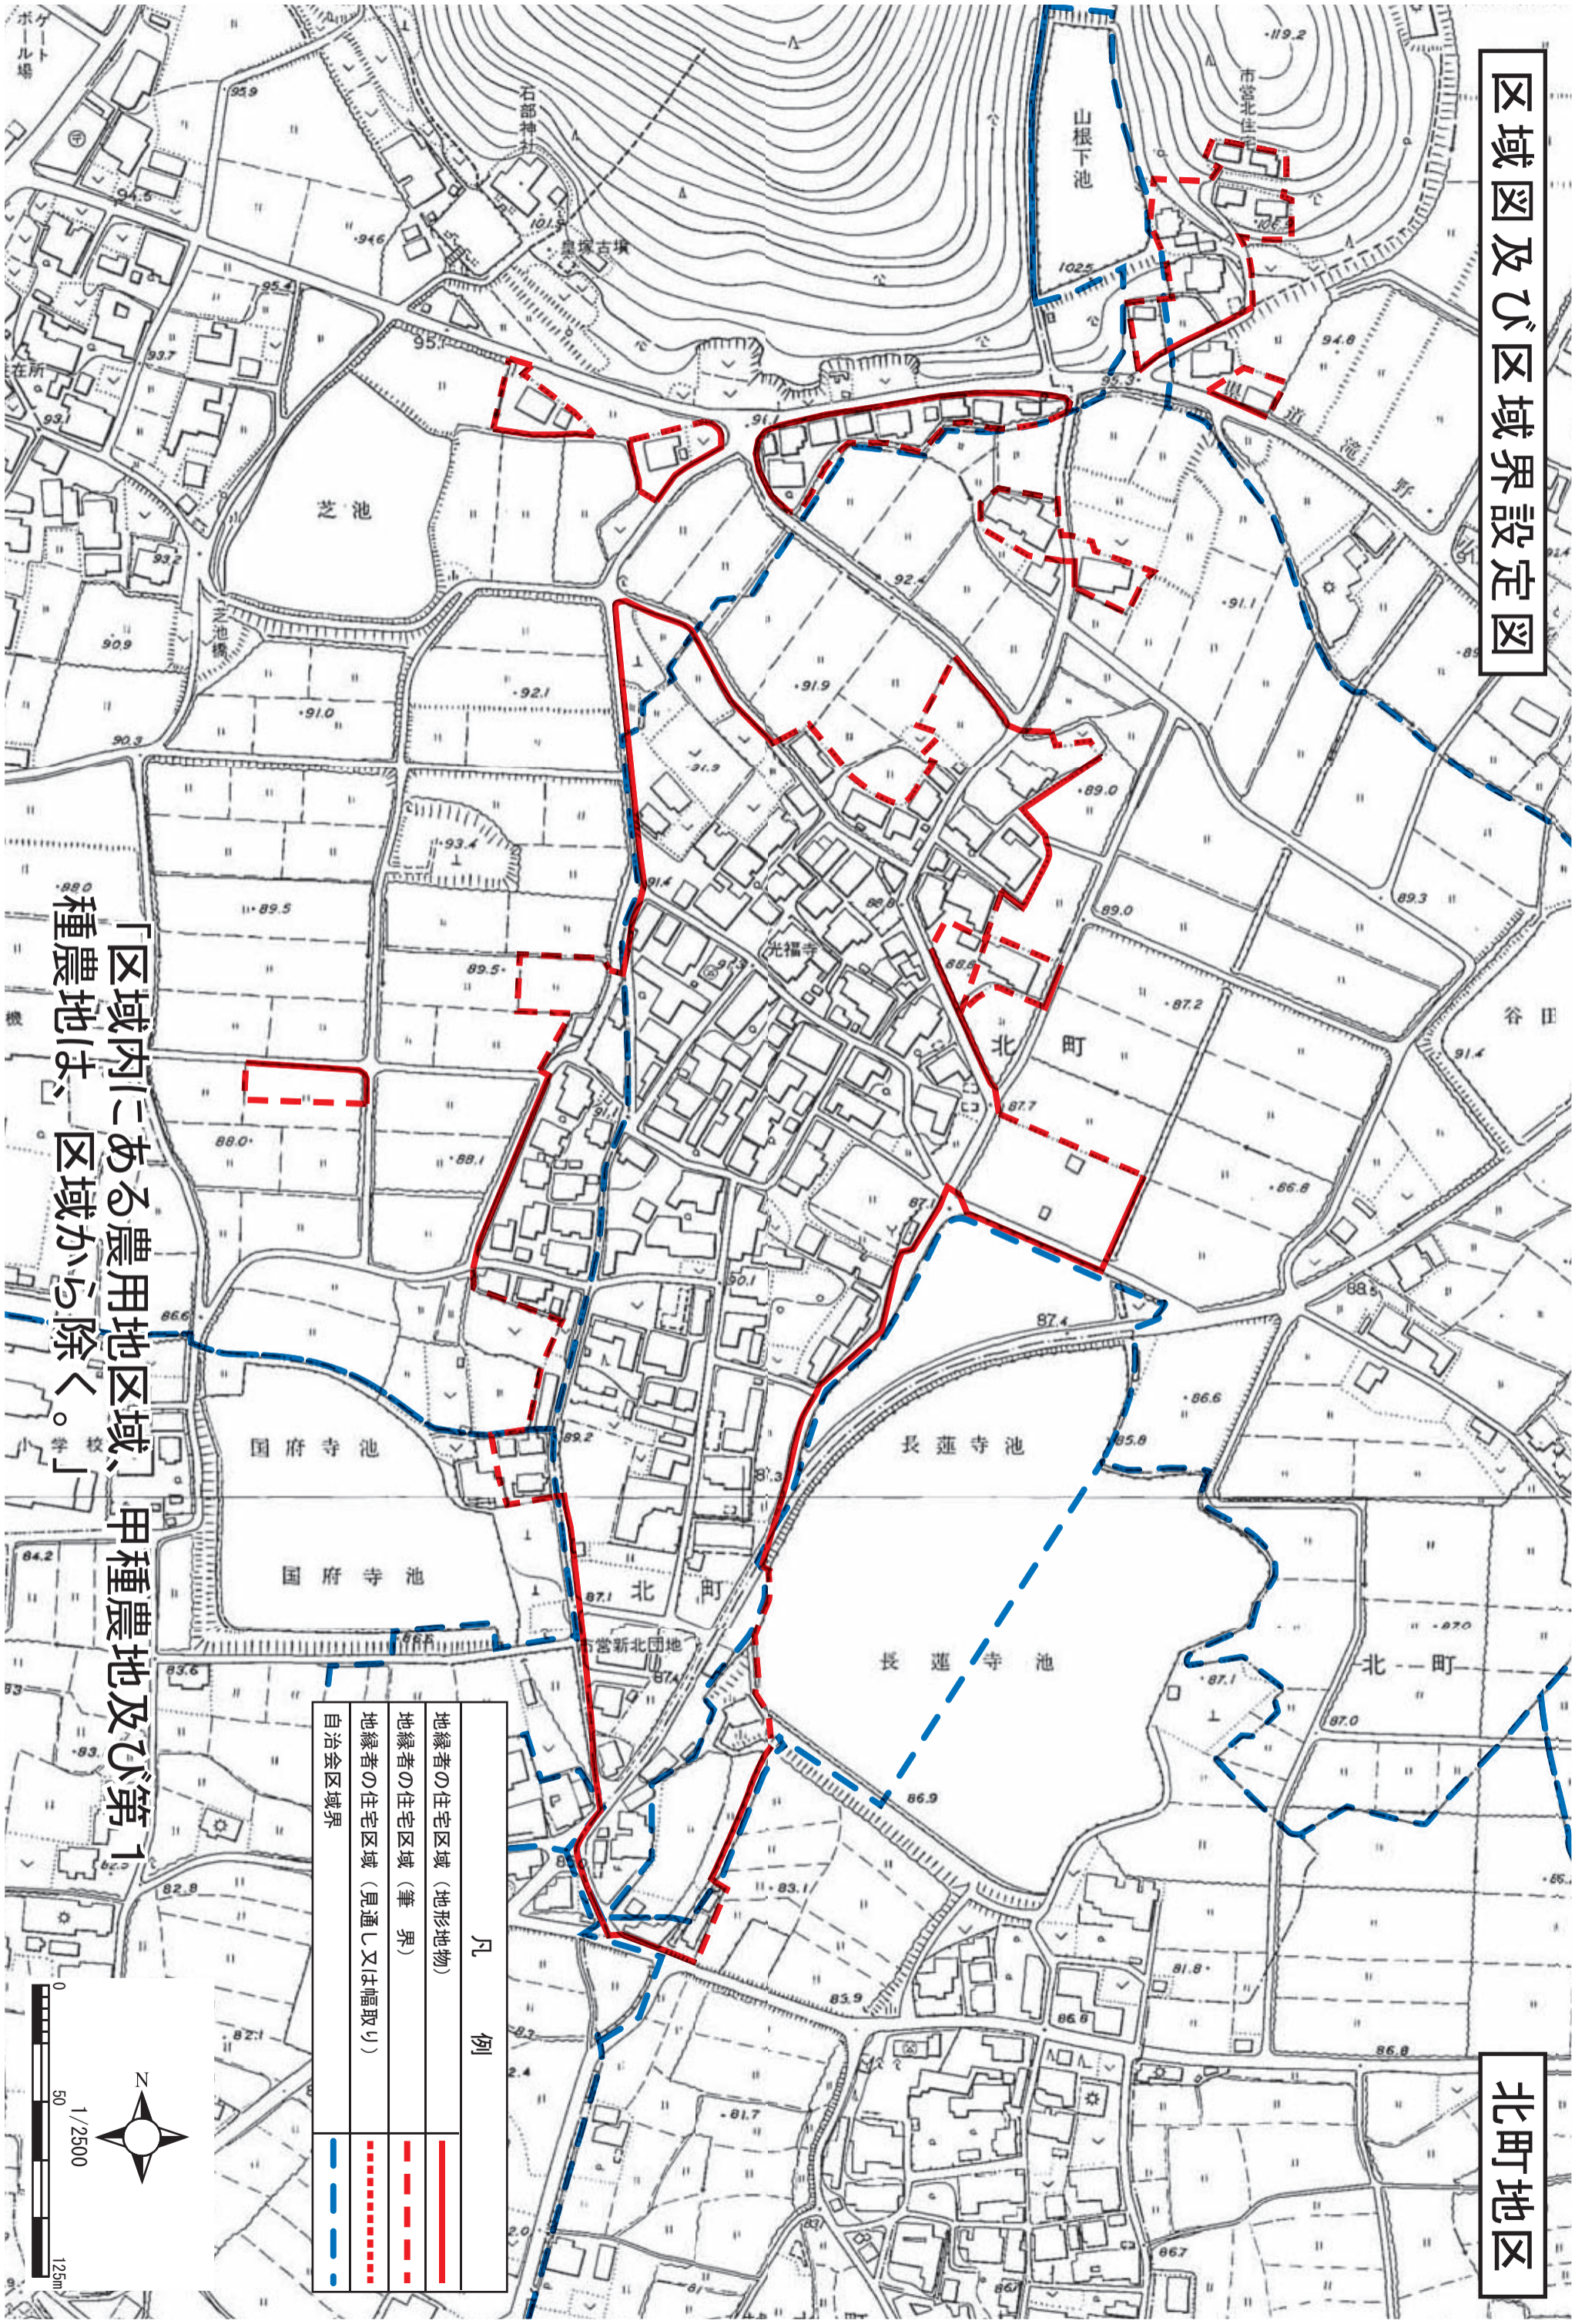

# 区域図及び区域界設定図

# 北町地区

「区域内にある農用地区域、甲種農地及び第1種農地は、区域から除く。」

凡 例	
	地縁者の住宅区域（地形地物）
	地縁者の住宅区域（筆 界）
	地縁者の住宅区域（見通し又は幅取り）
	自治会区域界