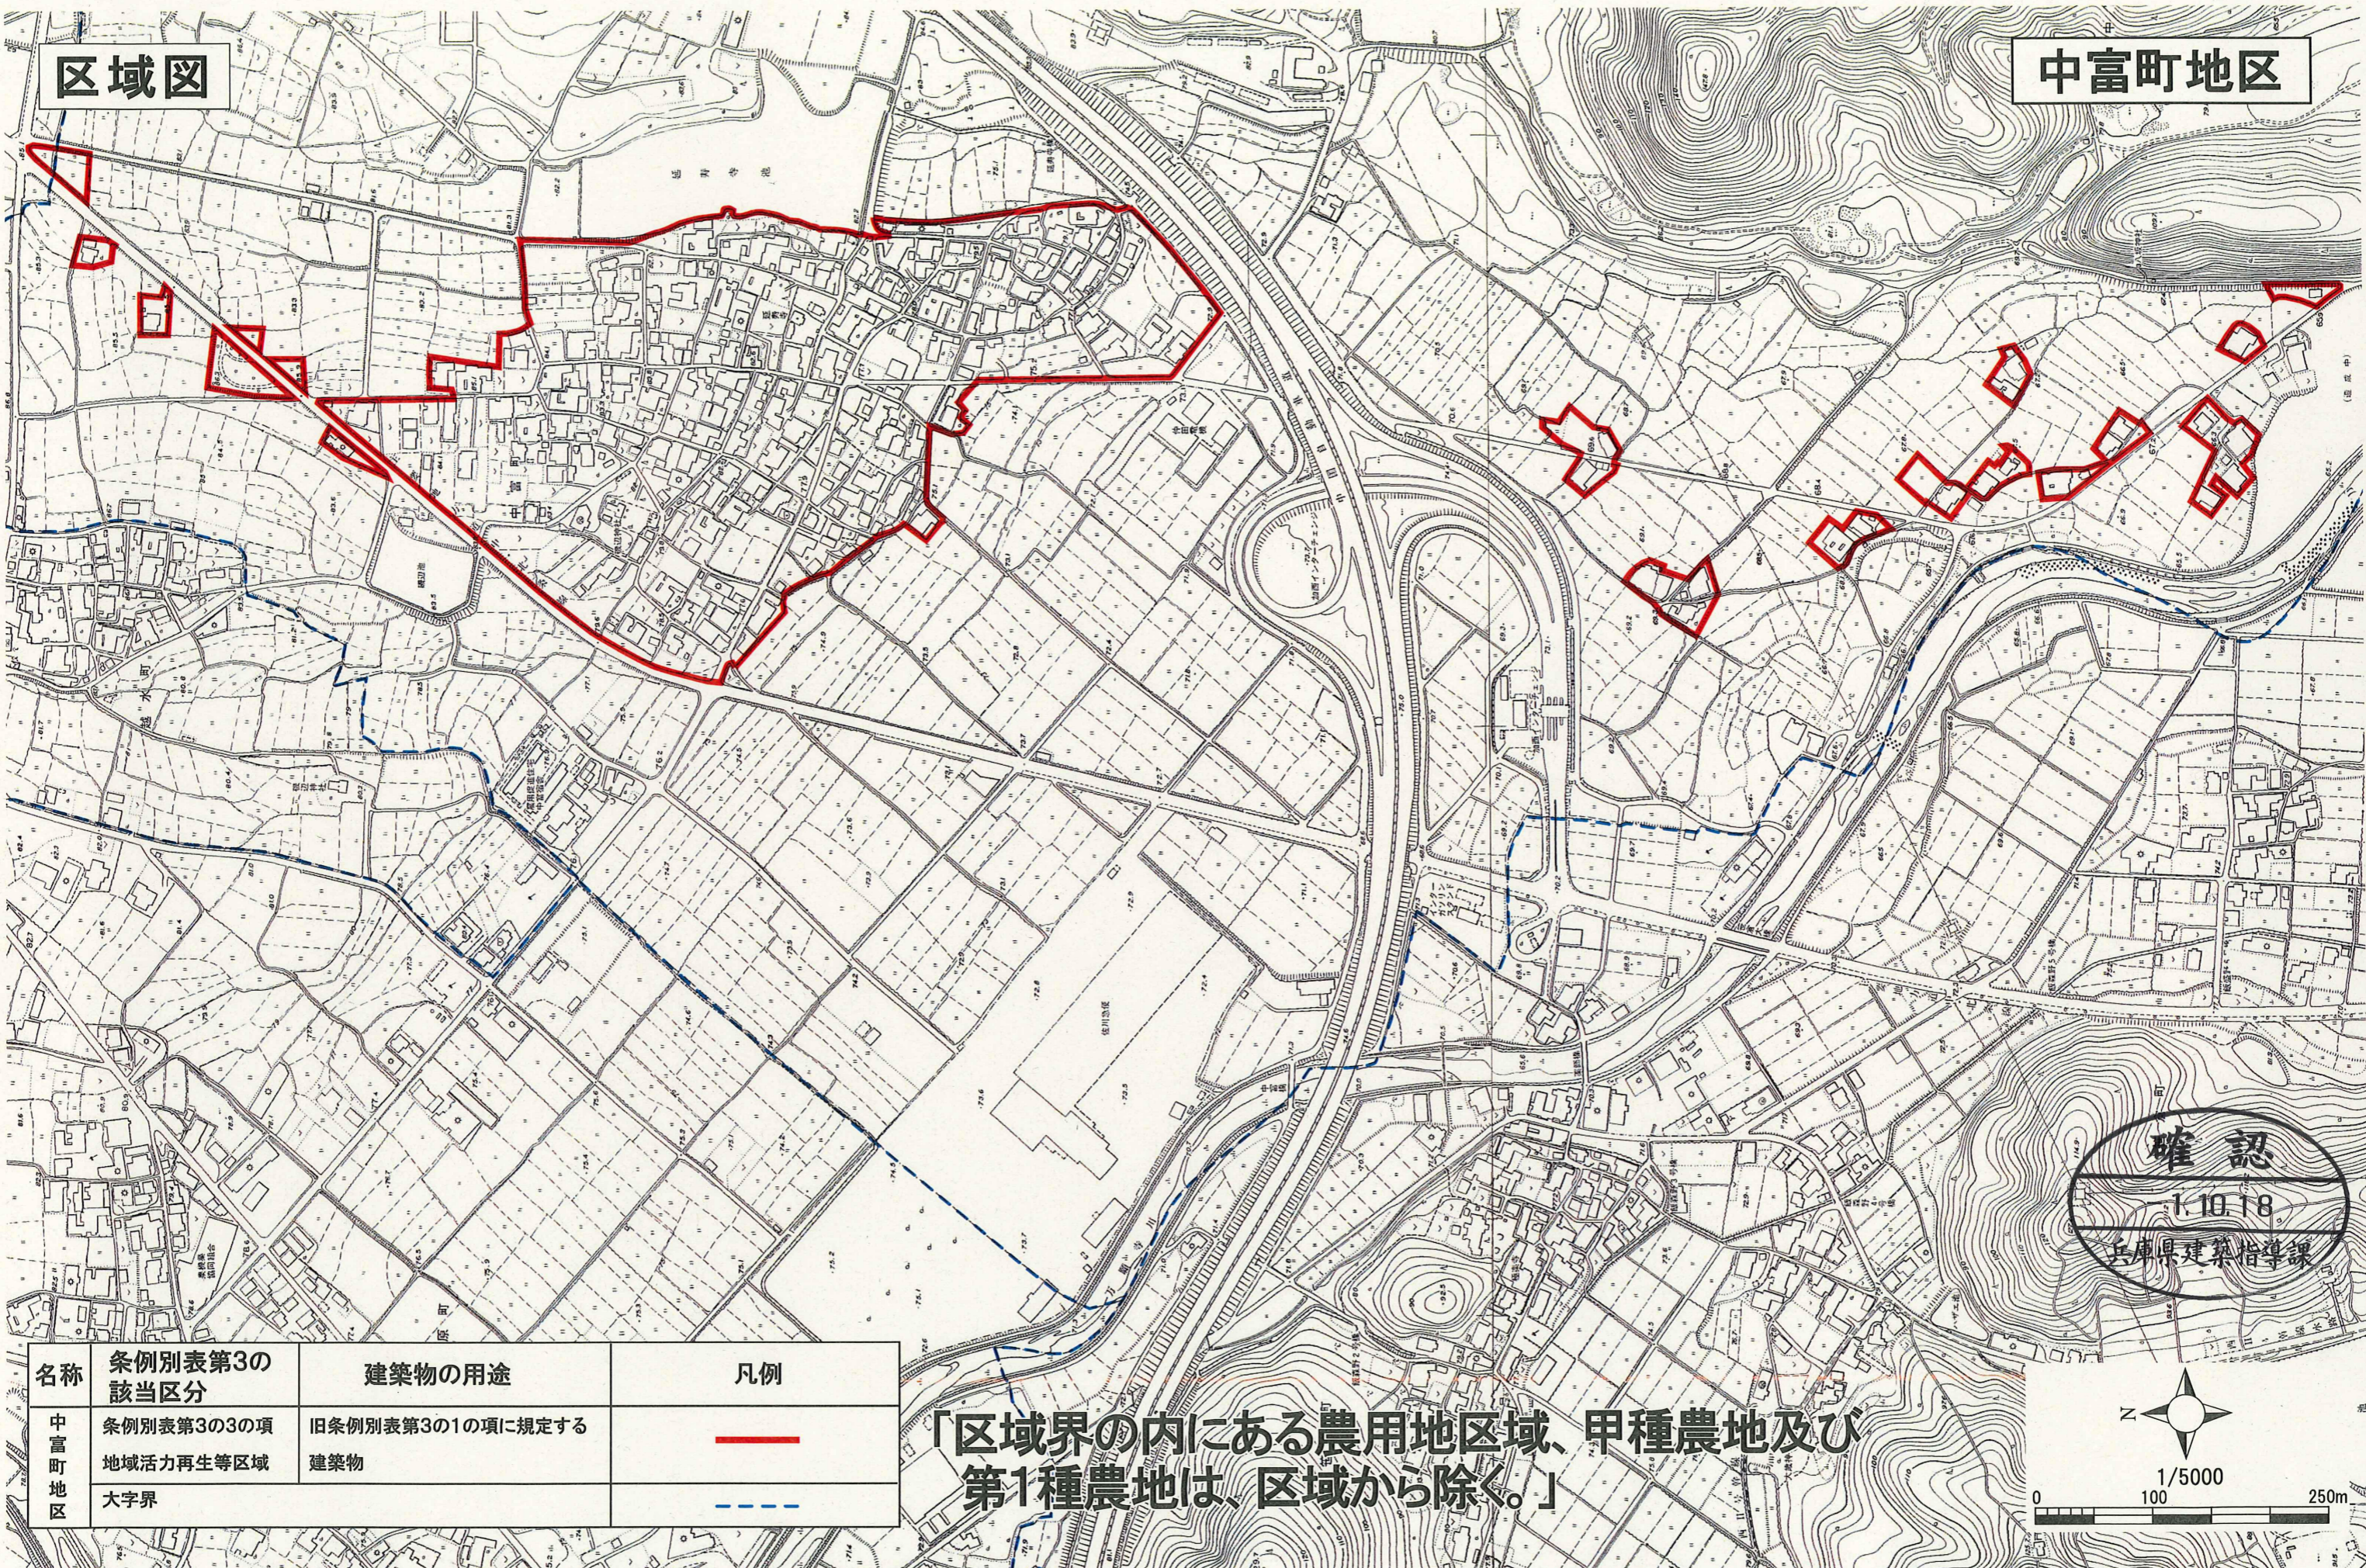

区域図

中富町地区

確認  
1.10.18  
兵庫県建築指導課

名称	条例別表第3の該当区分	建築物の用途	凡例
中富町地区	条例別表第3の3の項 地域活力再生等区域 大字界	旧条例別表第3の1の項に規定する 建築物	— (Red line) - - - (Blue dashed line)

「区域界の内にある農用地区域、甲種農地及び第1種農地は、区域から除く。」