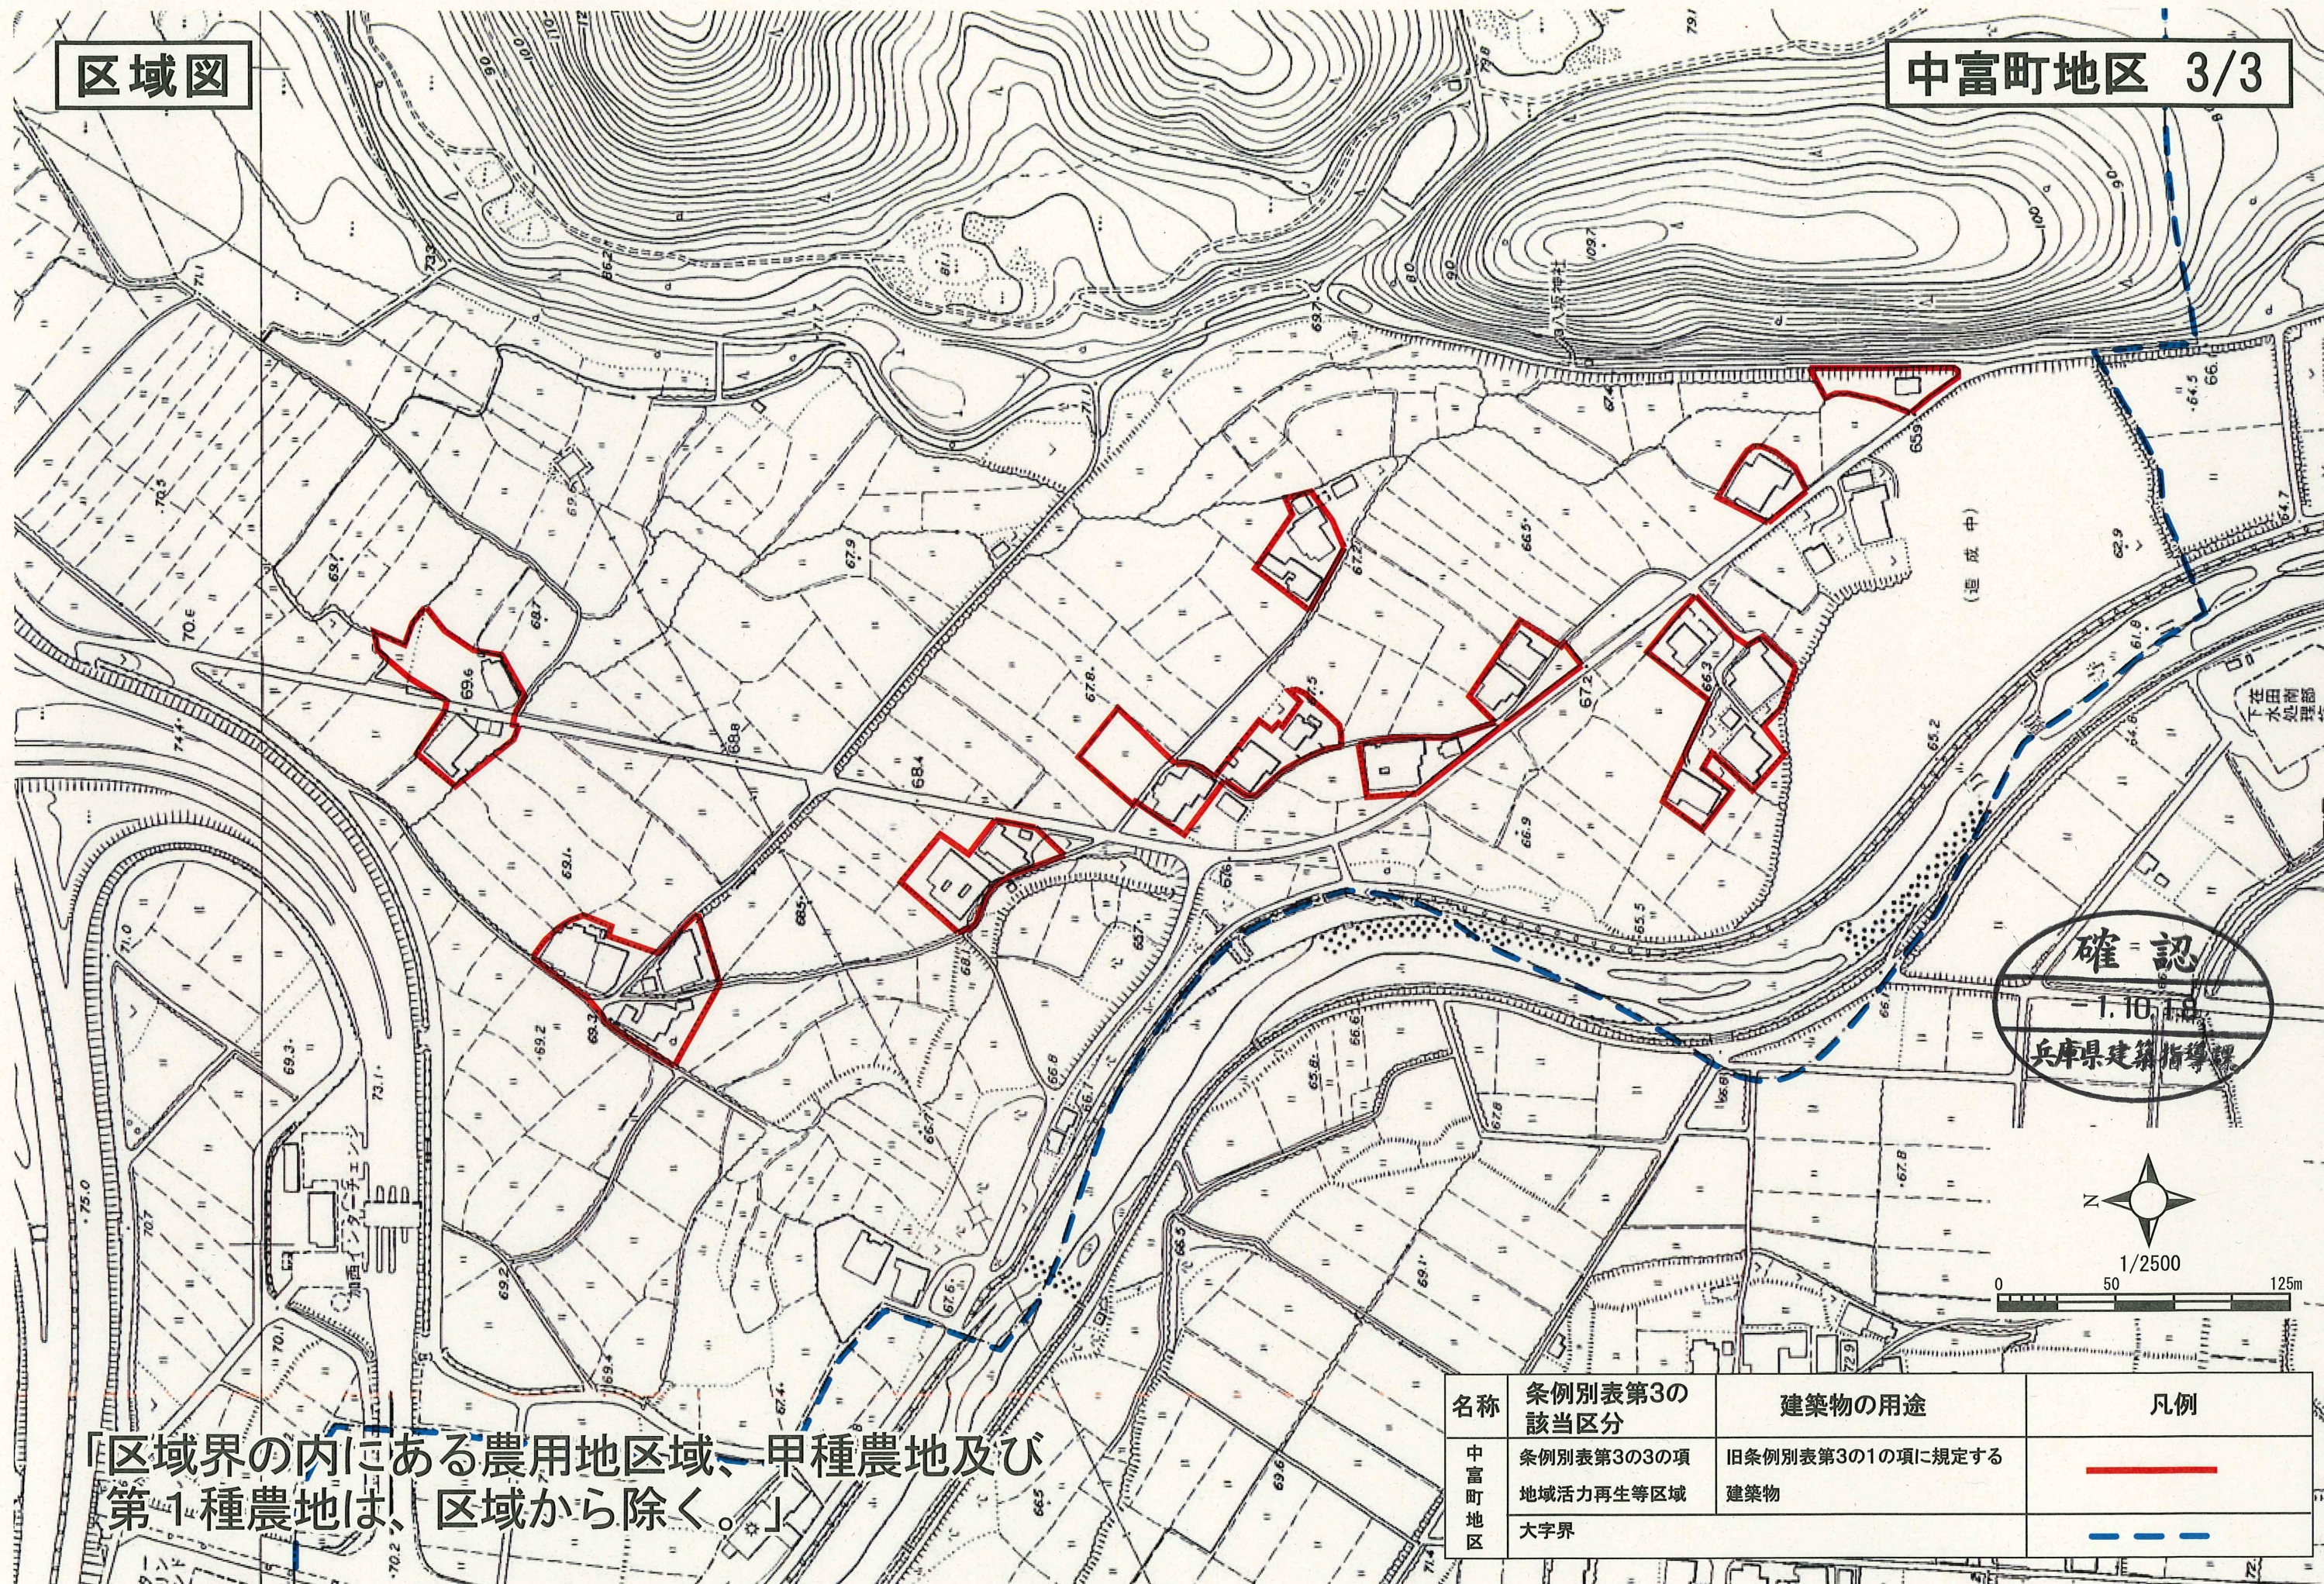

確認
=1.10.18
兵庫県建築指導課

名称	条例別表第3の該当区分	建築物の用途	凡例
中富町地区	条例別表第3の3の項 地域活力再生等区域 大字界	旧条例別表第3の1の項に規定する 建築物	 

「区域界の内にある農用地区域、甲種農地及び第1種農地は、区域から除く。」

区域図

中富町地区 2/3

確認
1.10.18
兵庫県建築指導課

「区域界の内にある農用地区域、甲種農地及び第1種農地は、区域から除く。」

名称	条例別表第3の該当区分	建築物の用途	凡例
中富町地区	条例別表第3の3の項 地域活力再生等区域	旧条例別表第3の1の項に規定する 建築物	— (Red line)
	大字界		- - - (Blue dashed line)

「区域界の内にある農用地区域、甲種農地及び第1種農地は、区域から除く。」

名称	条例別表第3の該当区分	建築物の用途	凡例
中富町地区	条例別表第3の3の項 地域活力再生等区域 大字界	旧条例別表第3の1の項に規定する 建築物	 