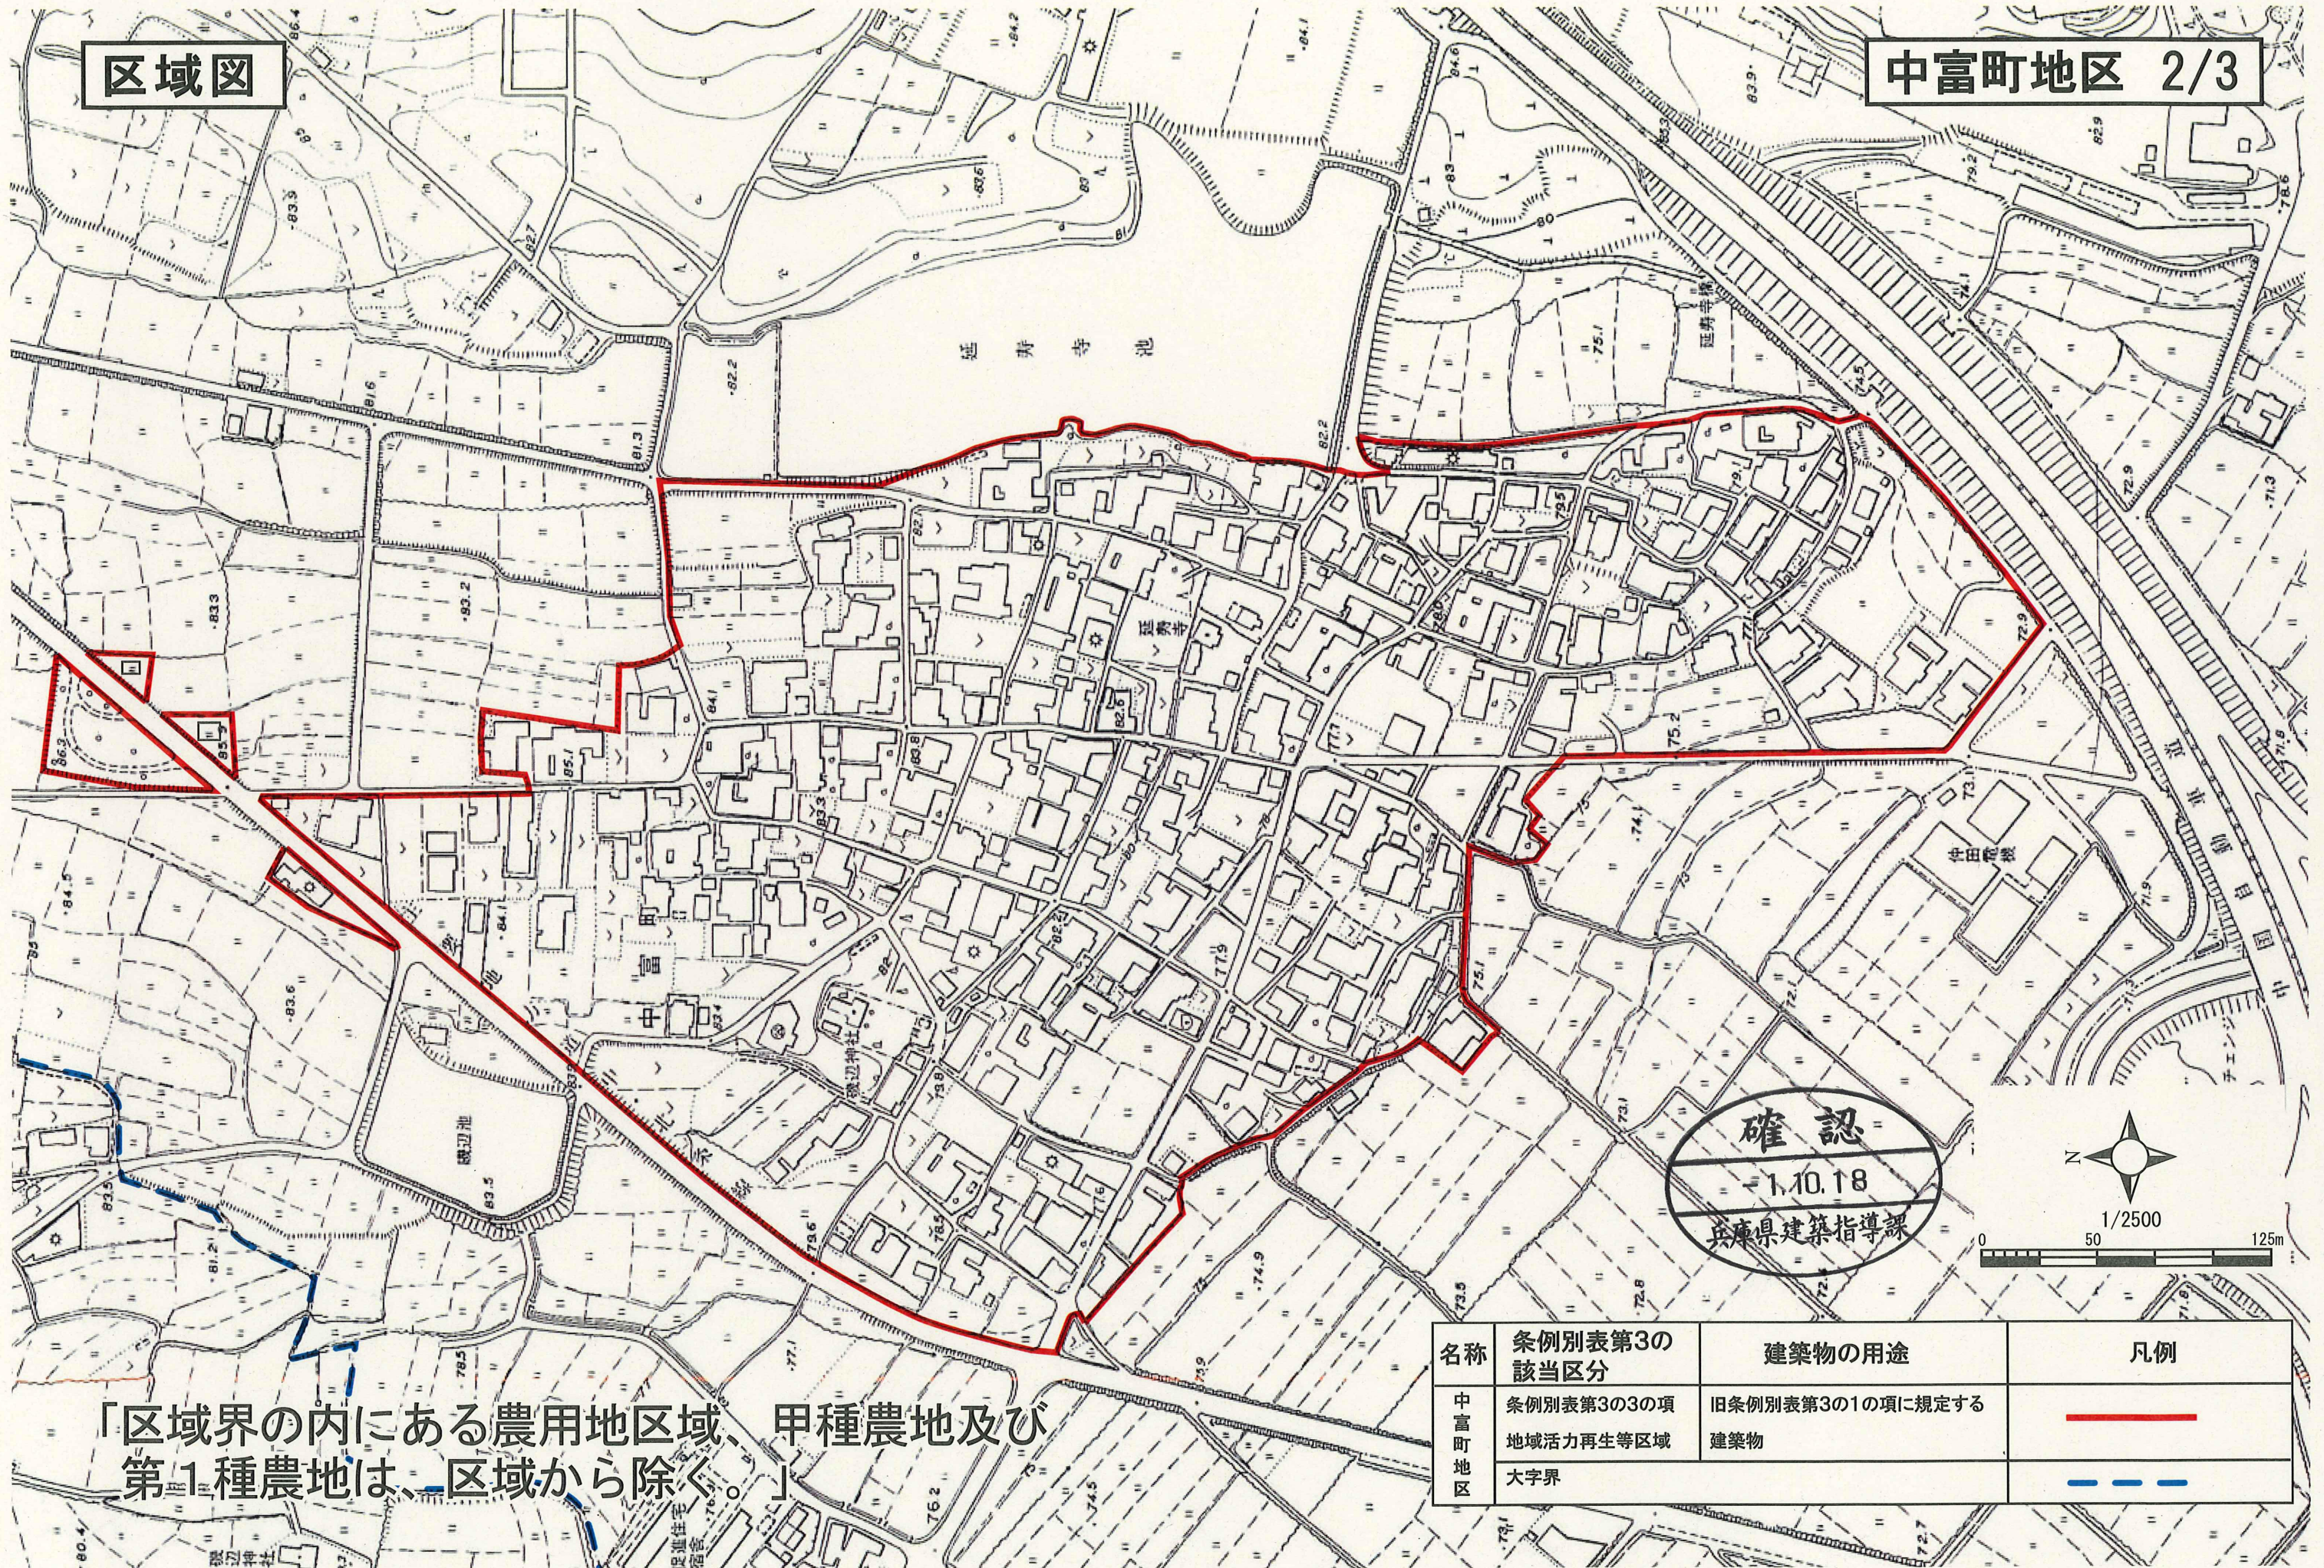

確認
=1.10.18
兵庫県建築指導課

名称	条例別表第3の該当区分	建築物の用途	凡例
中富町地区	条例別表第3の3の項 地域活力再生等区域 大字界	旧条例別表第3の1の項に規定する 建築物	 

「区域界の内にある農用地区域、甲種農地及び第1種農地は、区域から除く。」

区域図

中富町地区 2/3

確認
1.10.18
兵庫県建築指導課

「区域界の内にある農用地区域、甲種農地及び第1種農地は、区域から除く。」

名称	条例別表第3の該当区分	建築物の用途	凡例
中富町地区	条例別表第3の3の項 地域活力再生等区域	旧条例別表第3の1の項に規定する 建築物	— (Red line)
	大字界		- - - (Blue dashed line)

「区域界の内にある農用地区域、甲種農地及び第1種農地は、区域から除く。」

名称	条例別表第3の該当区分	建築物の用途	凡例
中富町地区	条例別表第3の3の項 地域活力再生等区域 大字界	旧条例別表第3の1の項に規定する 建築物	 