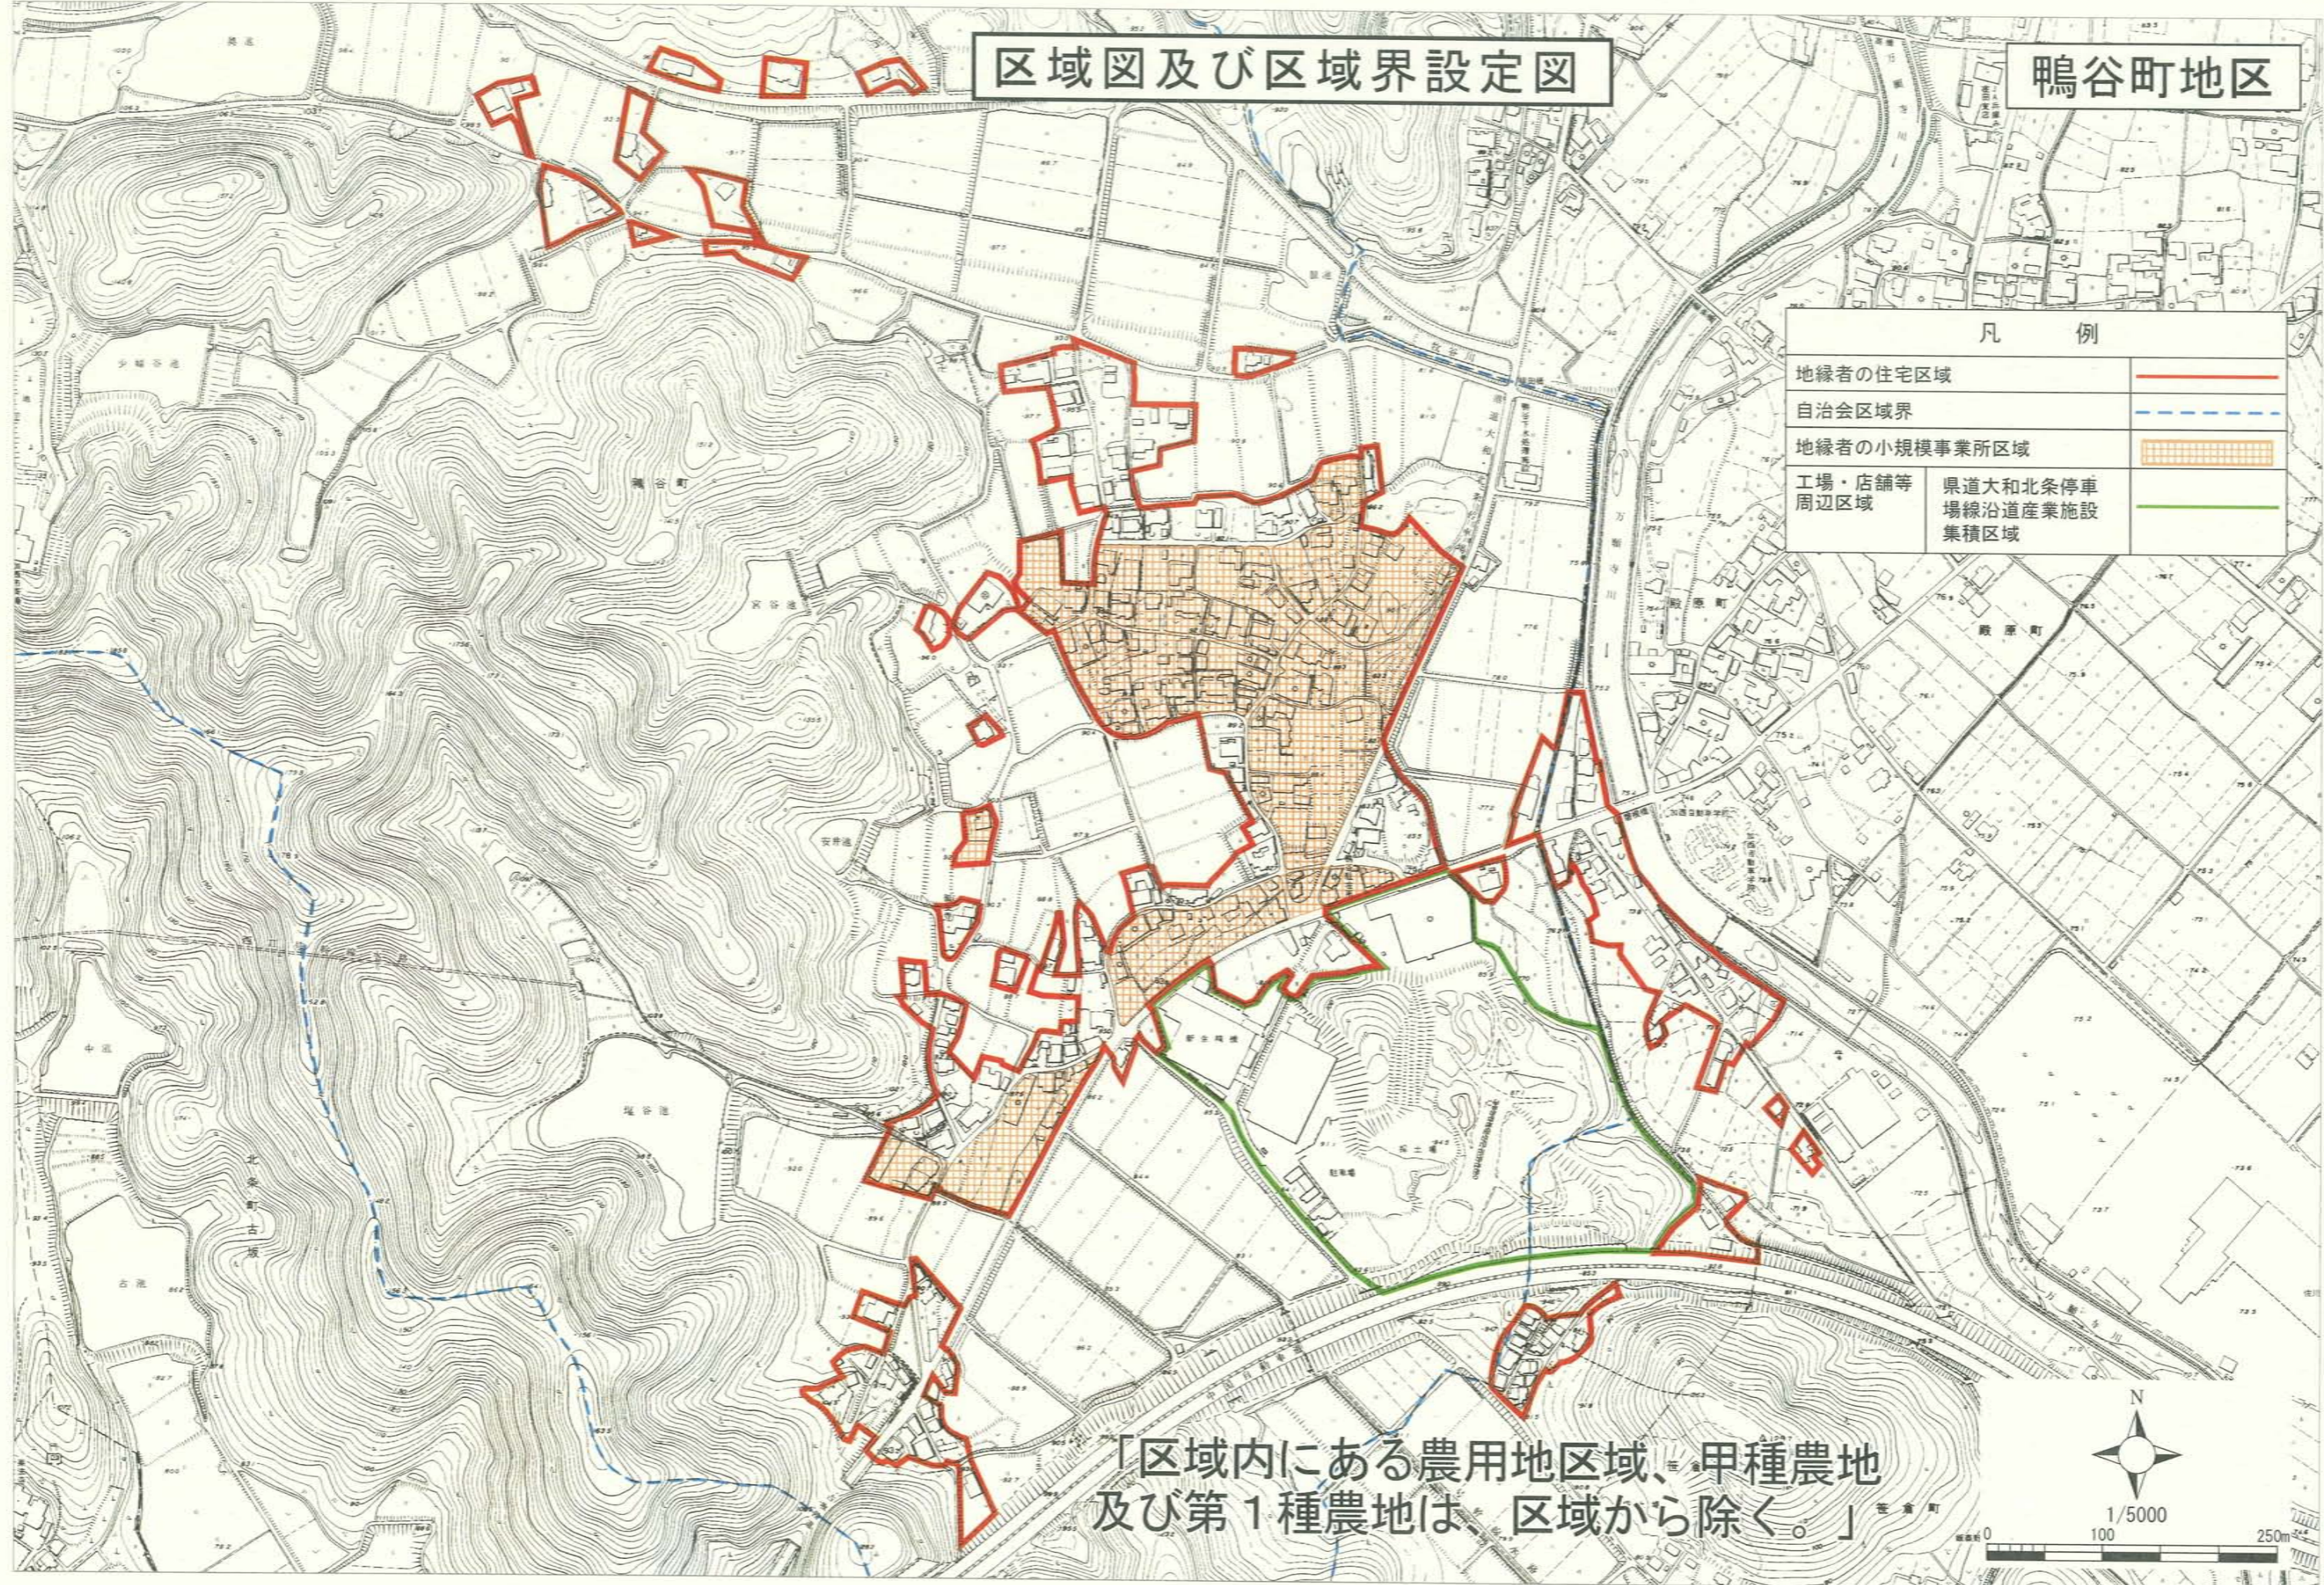

区域図及び区域界設定図

鴨谷町地区

凡 例	
地縁者の住宅区域	
自治会区域界	
地縁者の小規模事業所区域	
工場・店舗等 周辺区域	
県道大和北条停車 場線沿道産業施設 集積区域	

「区域内にある農用地区域、甲種農地及び第1種農地は、区域から除く。」

1/5000