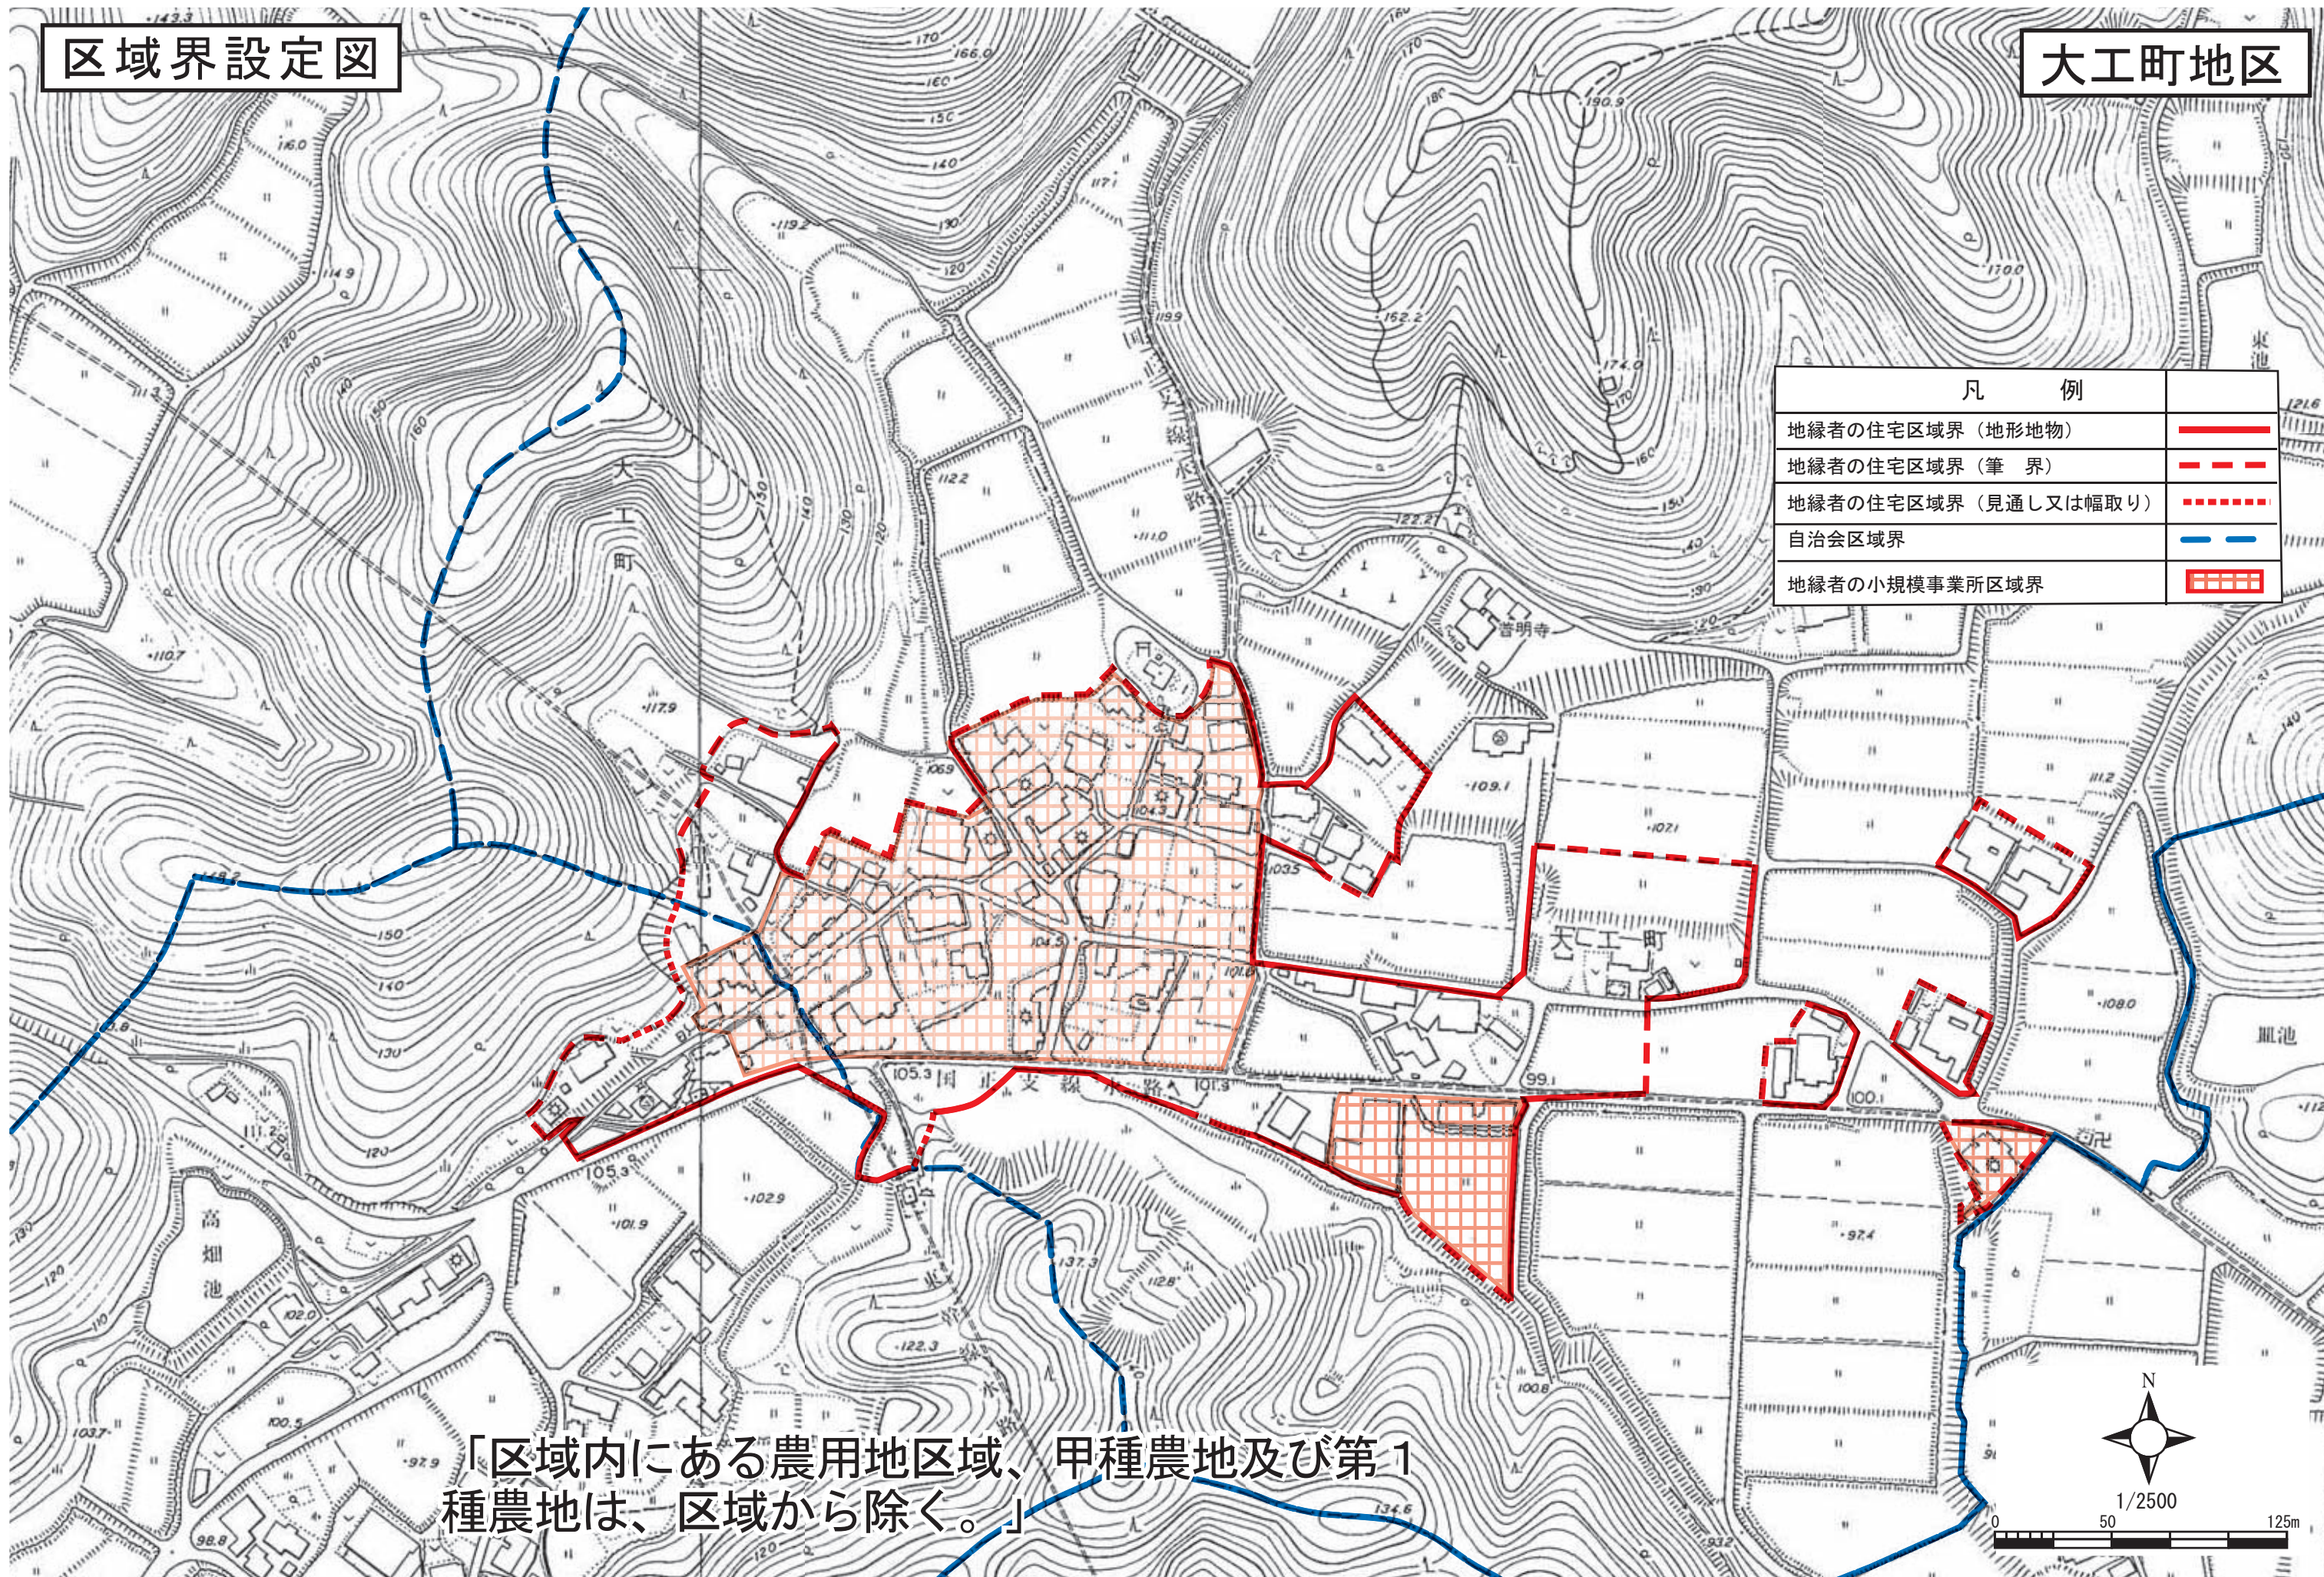

# 区域界設定図

# 大工町地区

凡 例	
地縁者の住宅区域界（地形地物）	—
地縁者の住宅区域界（筆 界）	- - -
地縁者の住宅区域界（見通し又は幅取り）	.....
自治会区域界	- - - -
地縁者の小規模事業所区域界	■ ■ ■ ■

「区域内にある農用地区域、甲種農地及び第1種農地は、区域から除く。」