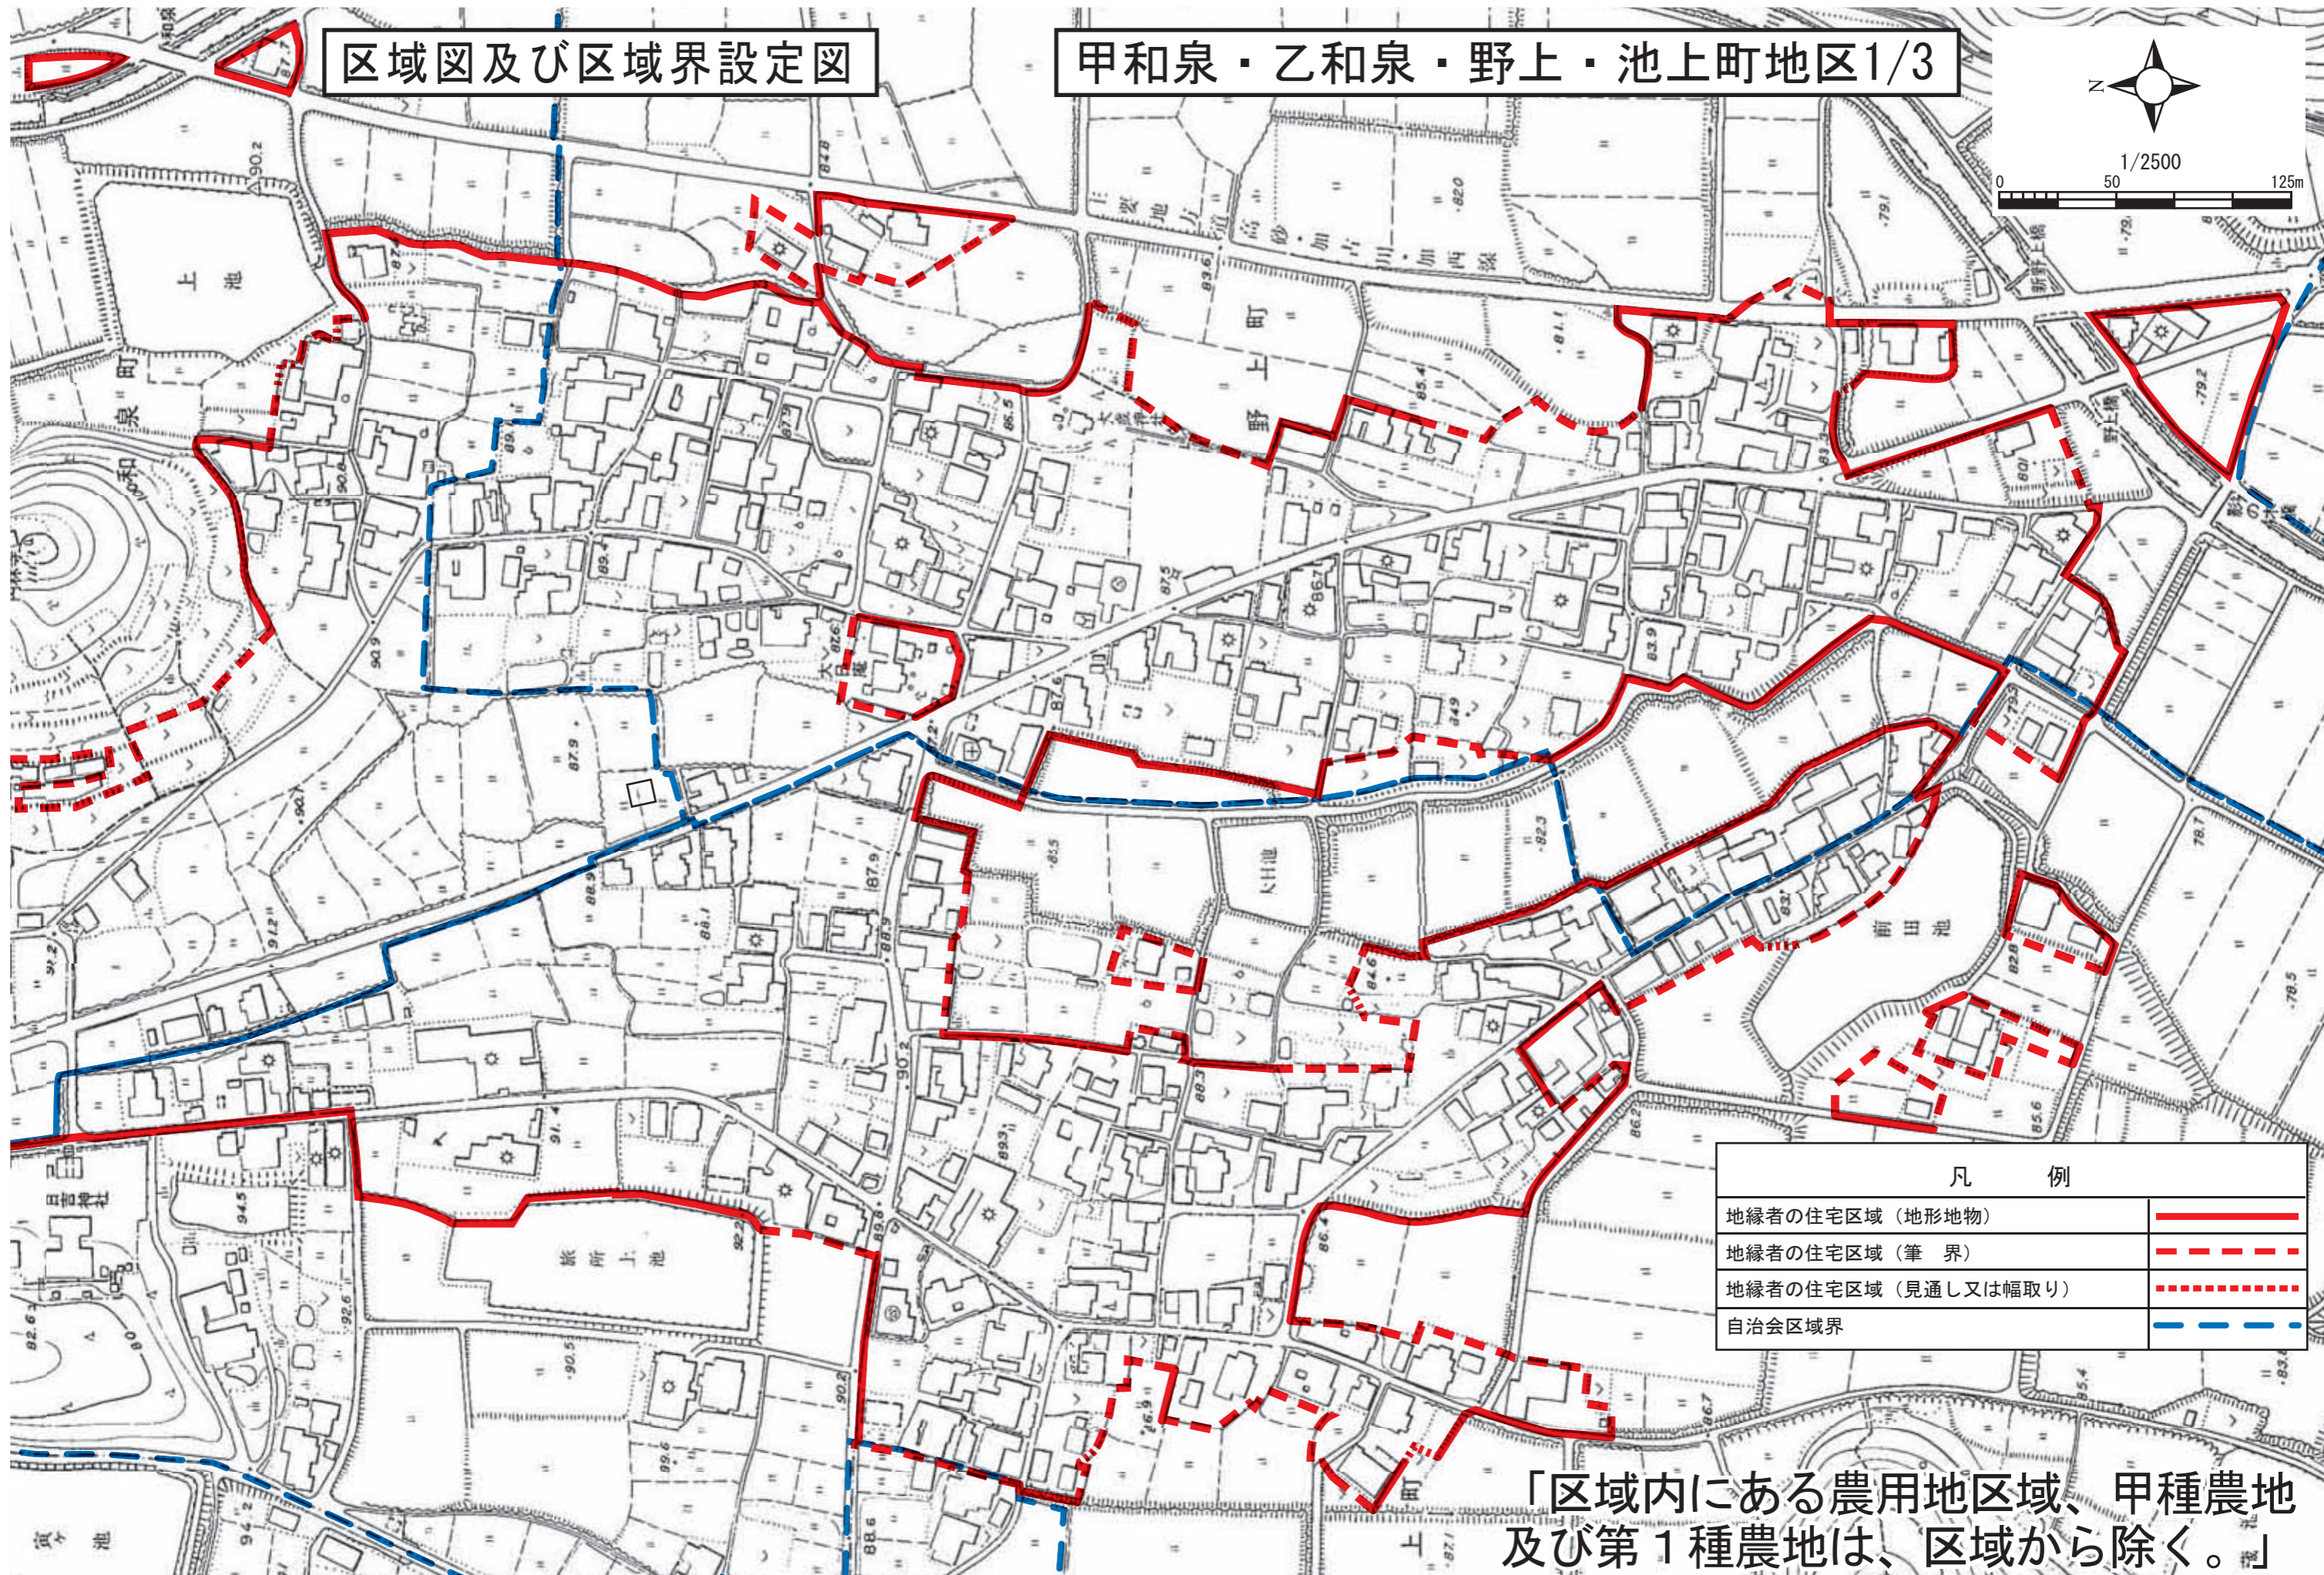

区域図及び区域界設定図

甲和泉・乙和泉・野上・池上町地区1/3

凡 例	
地縁者の住宅区域（地形地物）	
地縁者の住宅区域（筆 界）	
地縁者の住宅区域（見通し又は幅取り）	
自治会区域界	

「区域内にある農用地区域、甲種農地及び第1種農地は、区域から除く。」

# 区域図及び区域界設定図

## 甲和泉・乙和泉・野上・池上町地区2/3

凡 例	
地縁者の住宅区域（地形地物）	——
地縁者の住宅区域（筆 界）	- - - -
地縁者の住宅区域（見通し又は幅取り）	⋯⋯⋯
自治会区域界	- - - -

「区域内にある農用地区域、甲種農地及び第1種農地は、区域から除く。」

1/2500