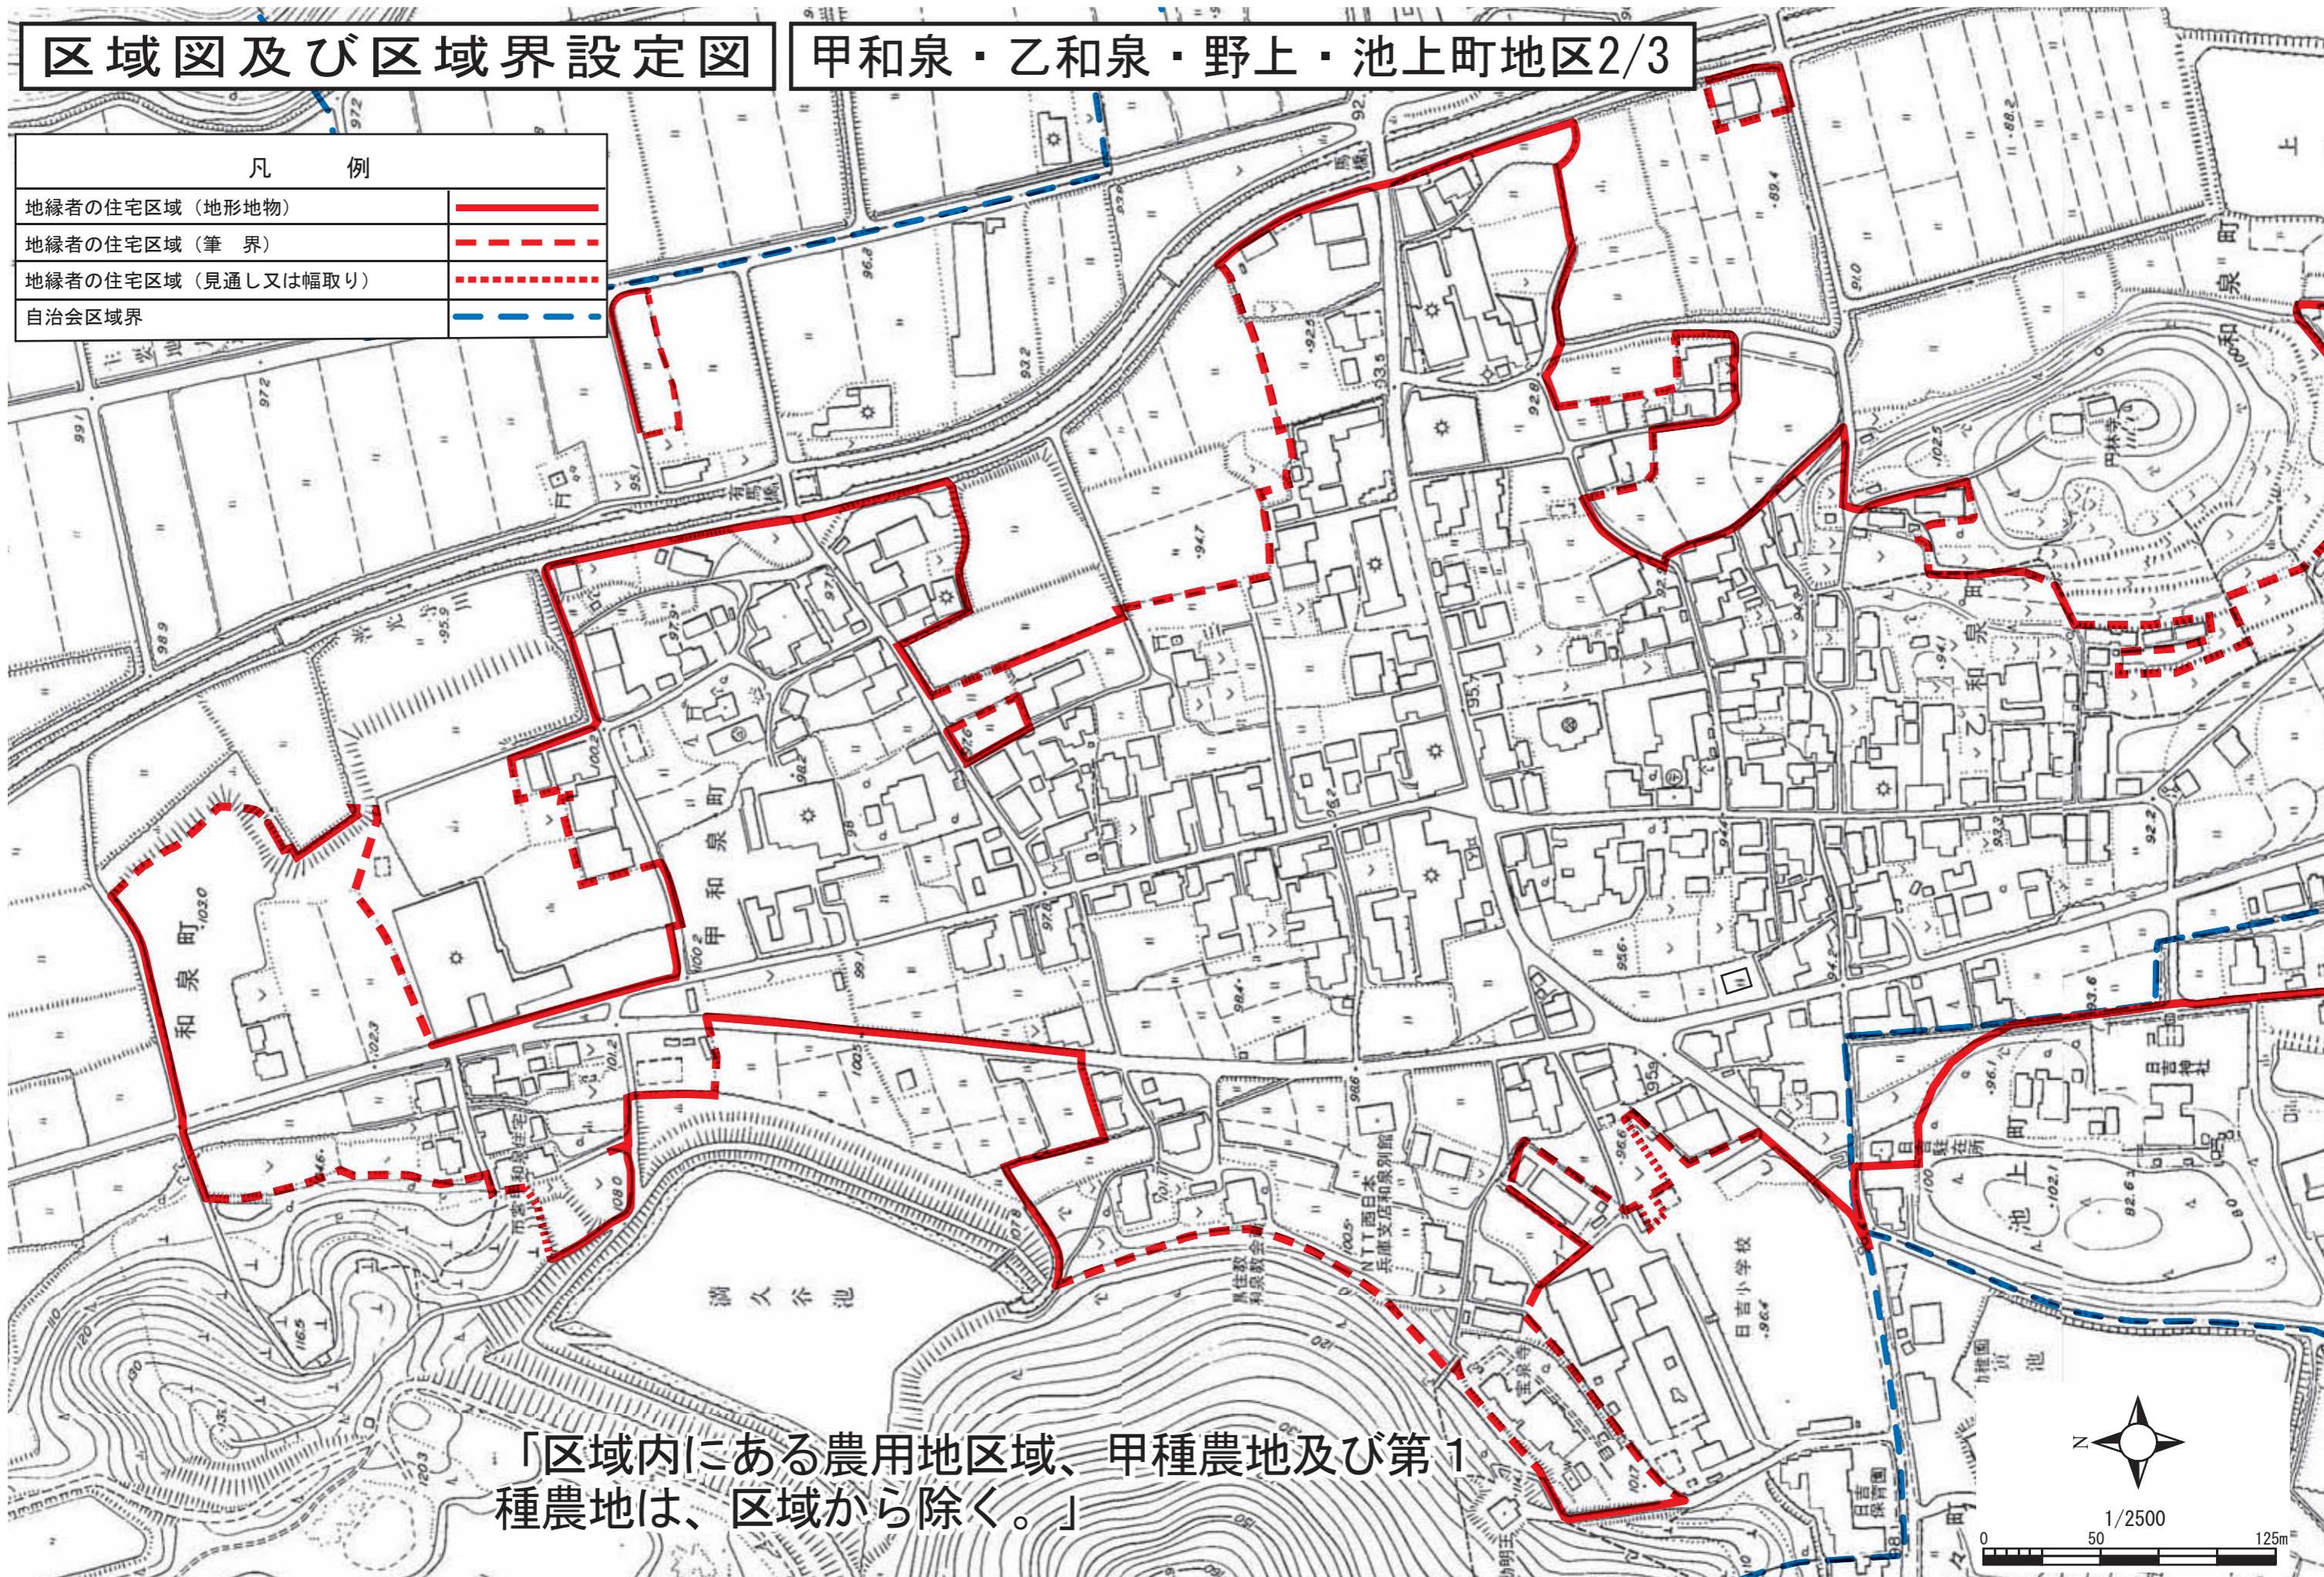

区域図及び区域界設定図

甲和泉・乙和泉・野上・池上町地区1/3

凡 例	
地縁者の住宅区域（地形地物）	
地縁者の住宅区域（筆 界）	
地縁者の住宅区域（見通し又は幅取り）	
自治会区域界	

「区域内にある農用地区域、甲種農地及び第1種農地は、区域から除く。」

# 区域図及び区域界設定図

## 甲和泉・乙和泉・野上・池上町地区2/3

凡 例	
地縁者の住宅区域（地形地物）	——
地縁者の住宅区域（筆 界）	- - - -
地縁者の住宅区域（見通し又は幅取り）	⋯⋯⋯
自治会区域界	- - - -

「区域内にある農用地区域、甲種農地及び第1種農地は、区域から除く。」

1/2500