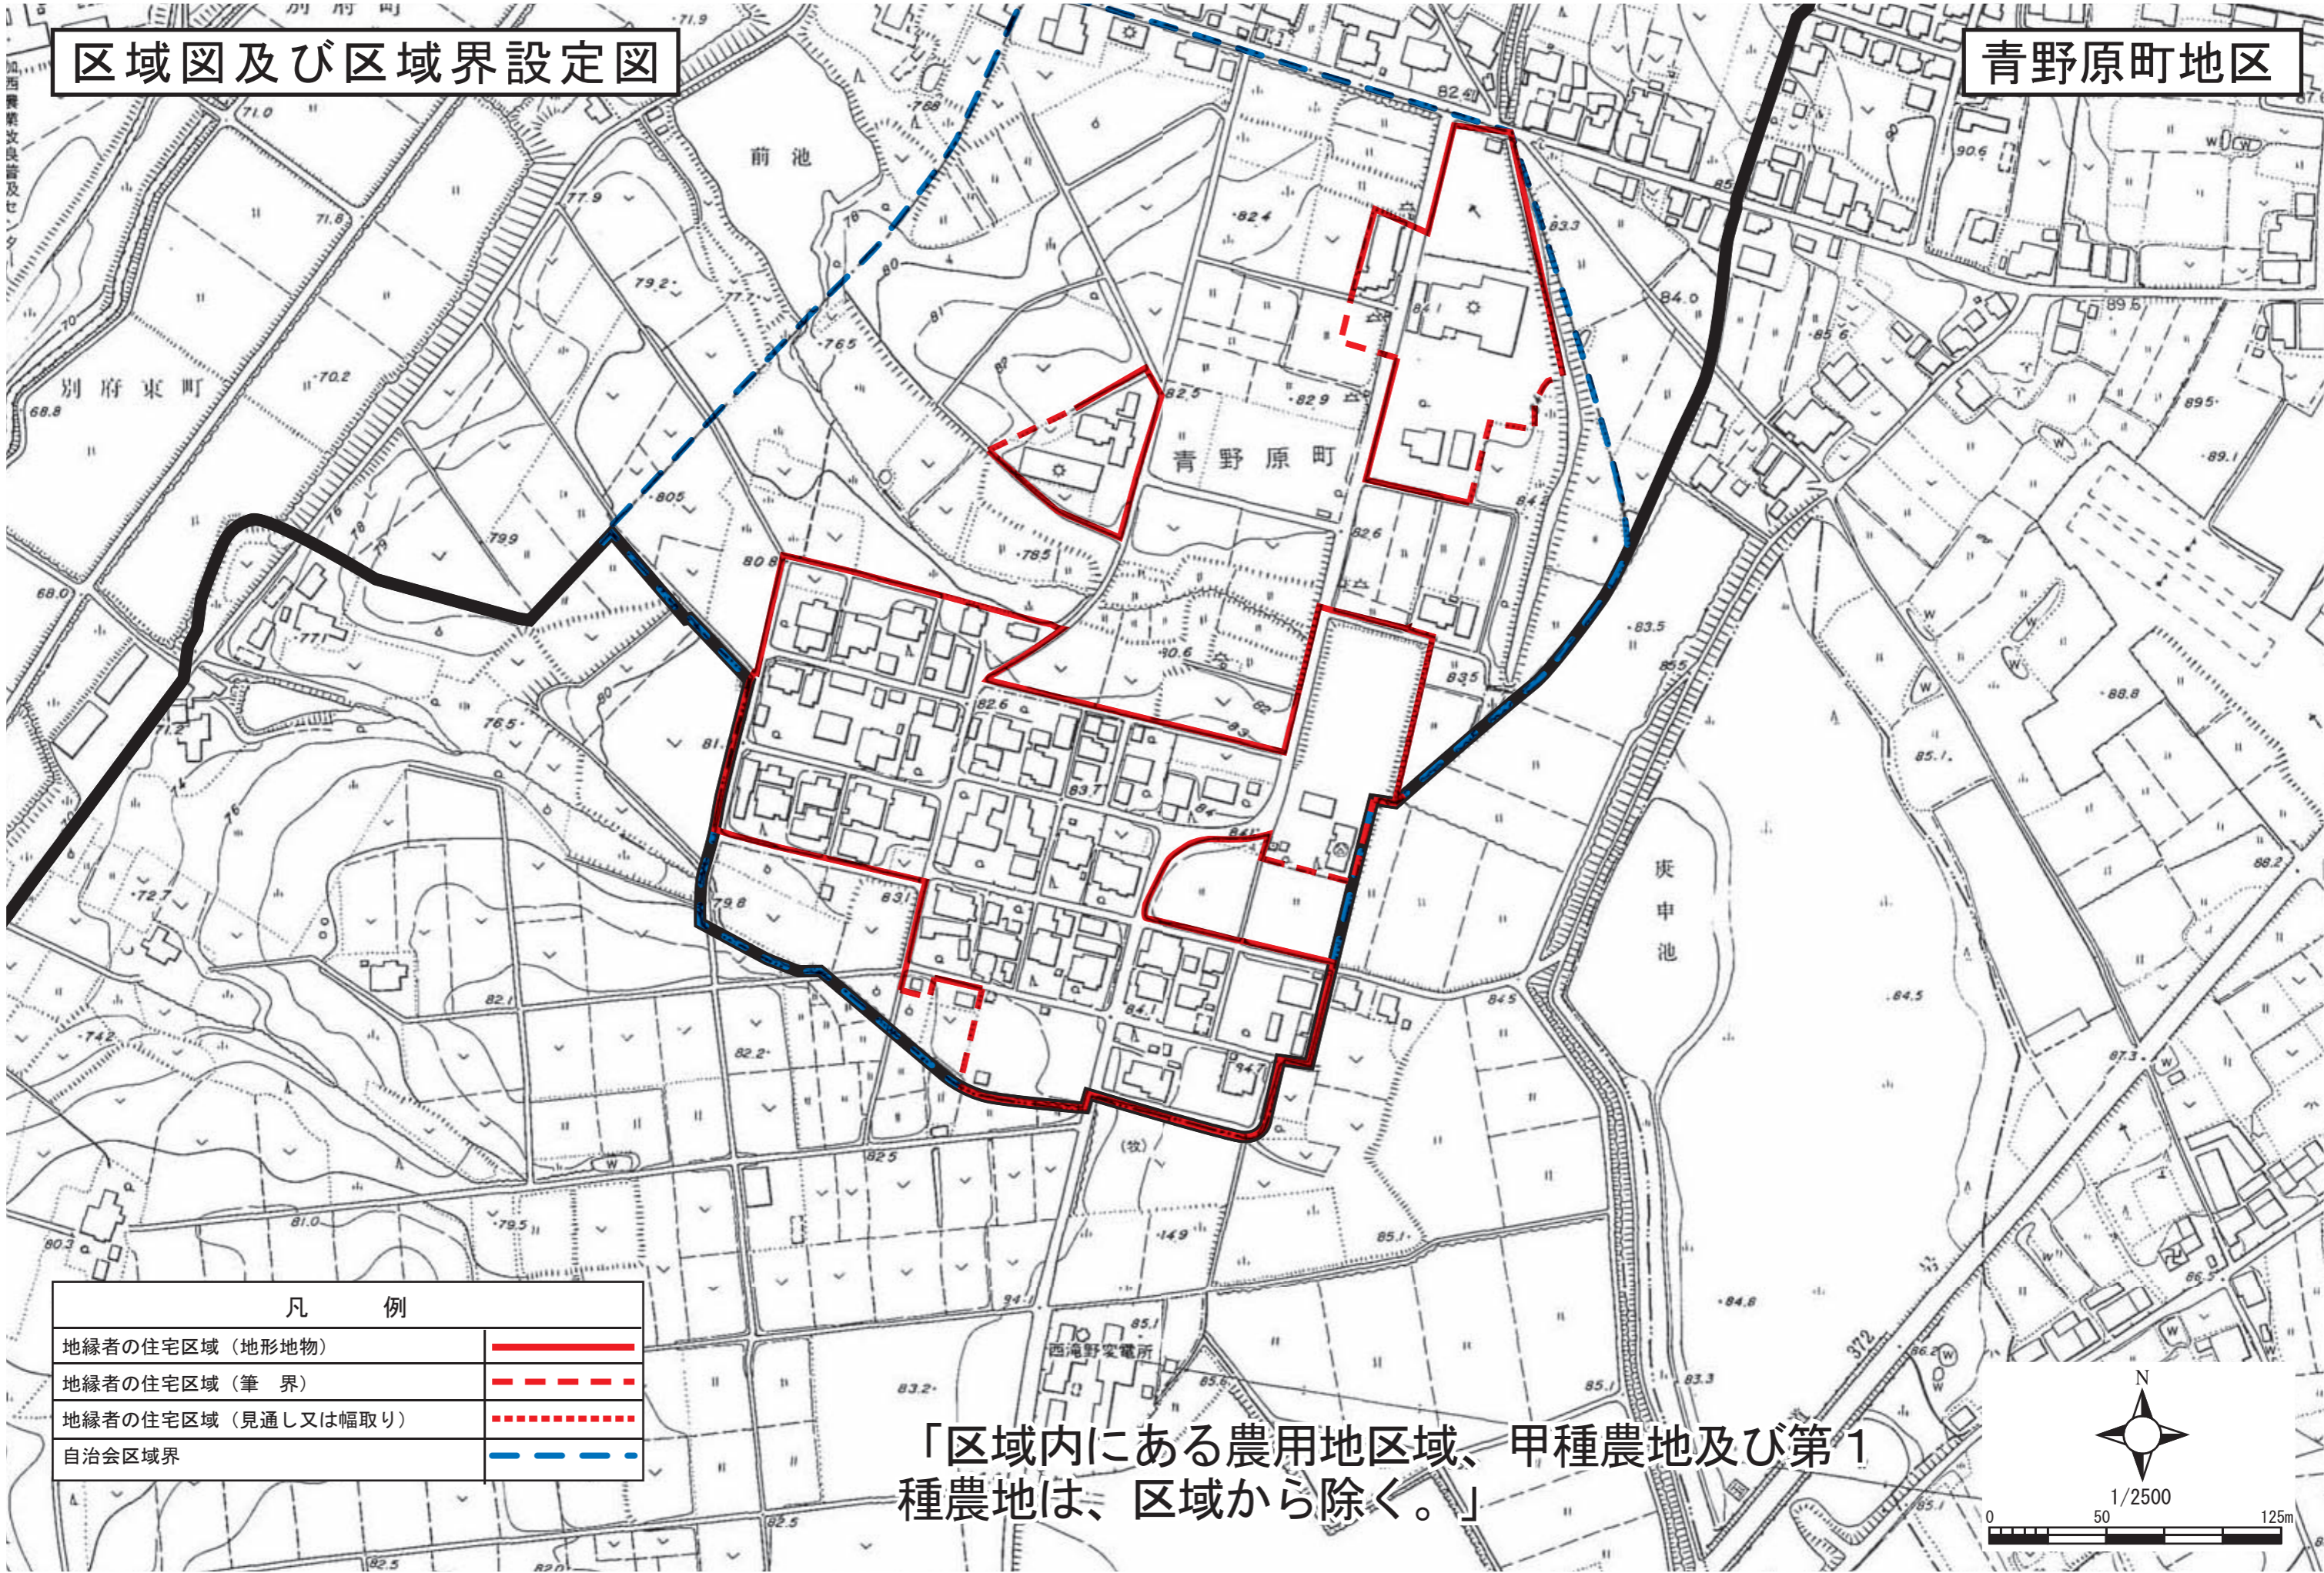

区域図及び区域界設定図

青野原町地区

凡 例	
地縁者の住宅区域（地形地物）	———
地縁者の住宅区域（筆 界）	- - - - -
地縁者の住宅区域（見通し又は幅取り）
自治会区域界	- - - - -

「区域内にある農用地区域、甲種農地及び第1種農地は、区域から除く。」