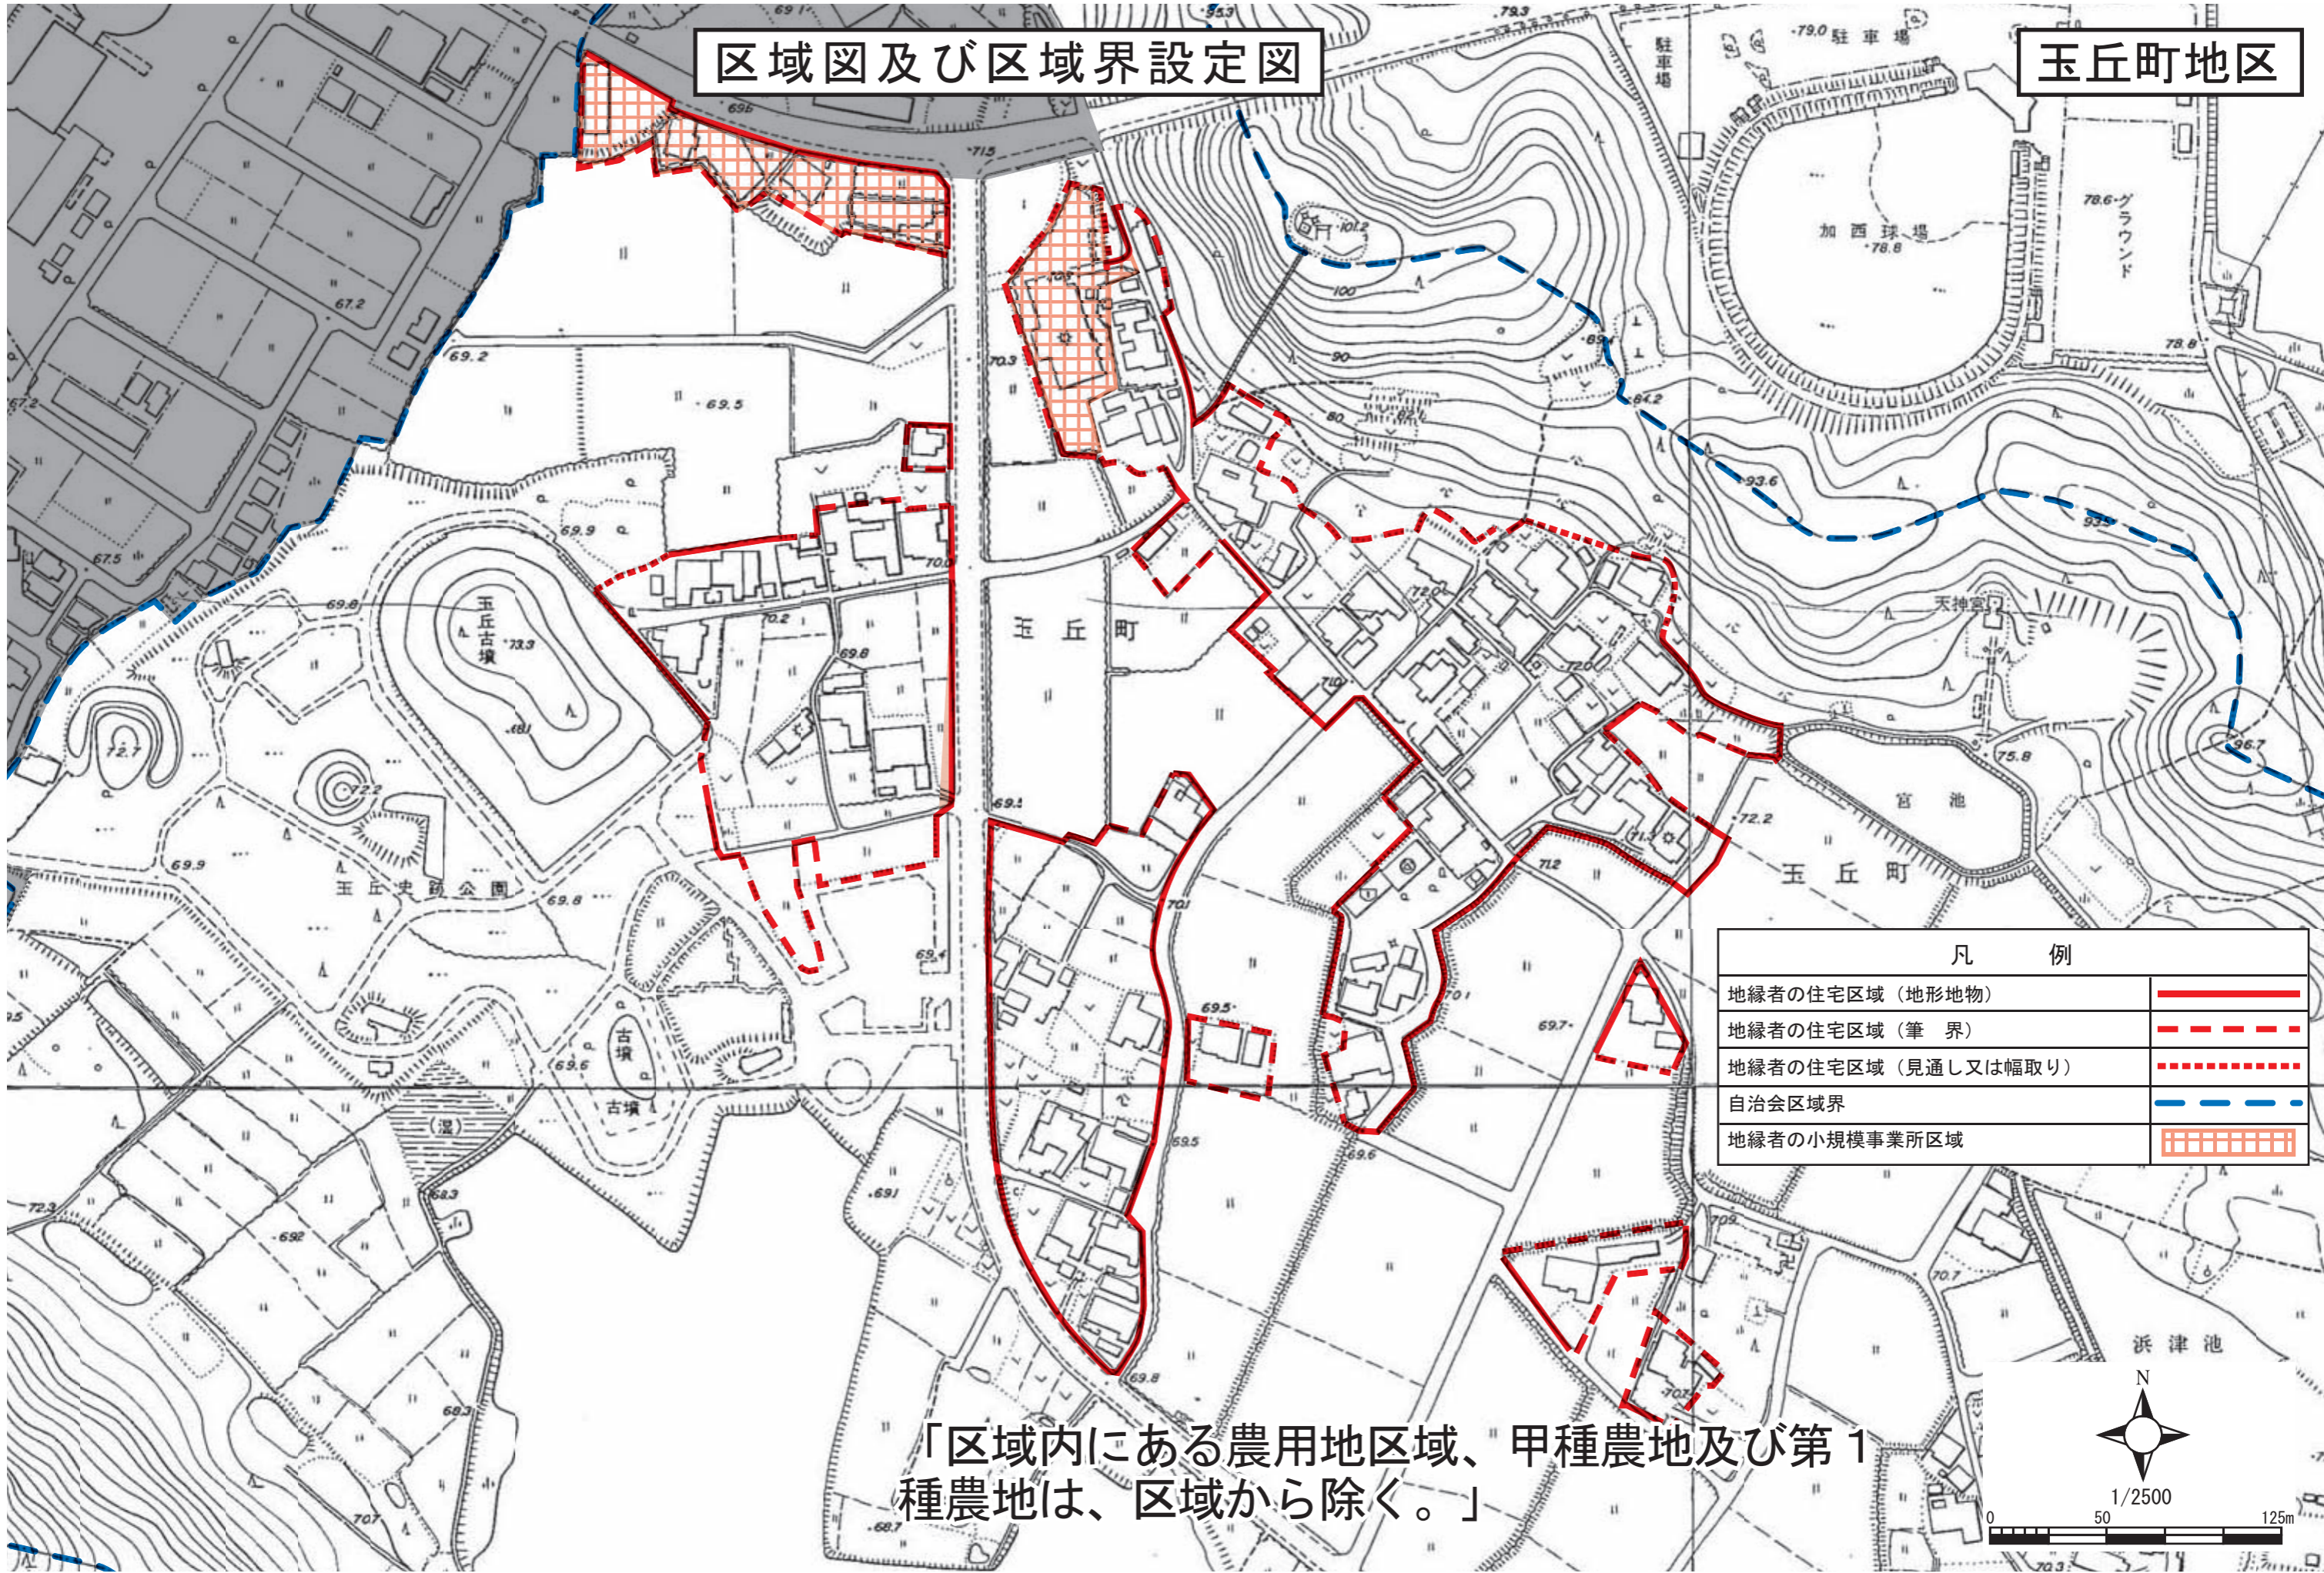

区域図及び区域界設定図

玉丘町地区

凡 例	
地縁者の住宅区域（地形地物）	———
地縁者の住宅区域（筆 界）	- - - - -
地縁者の住宅区域（見通し又は幅取り）
自治会区域界	— · — · —
地縁者の小規模事業所区域	■ ■ ■ ■ ■

「区域内にある農用地区域、甲種農地及び第1種農地は、区域から除く。」