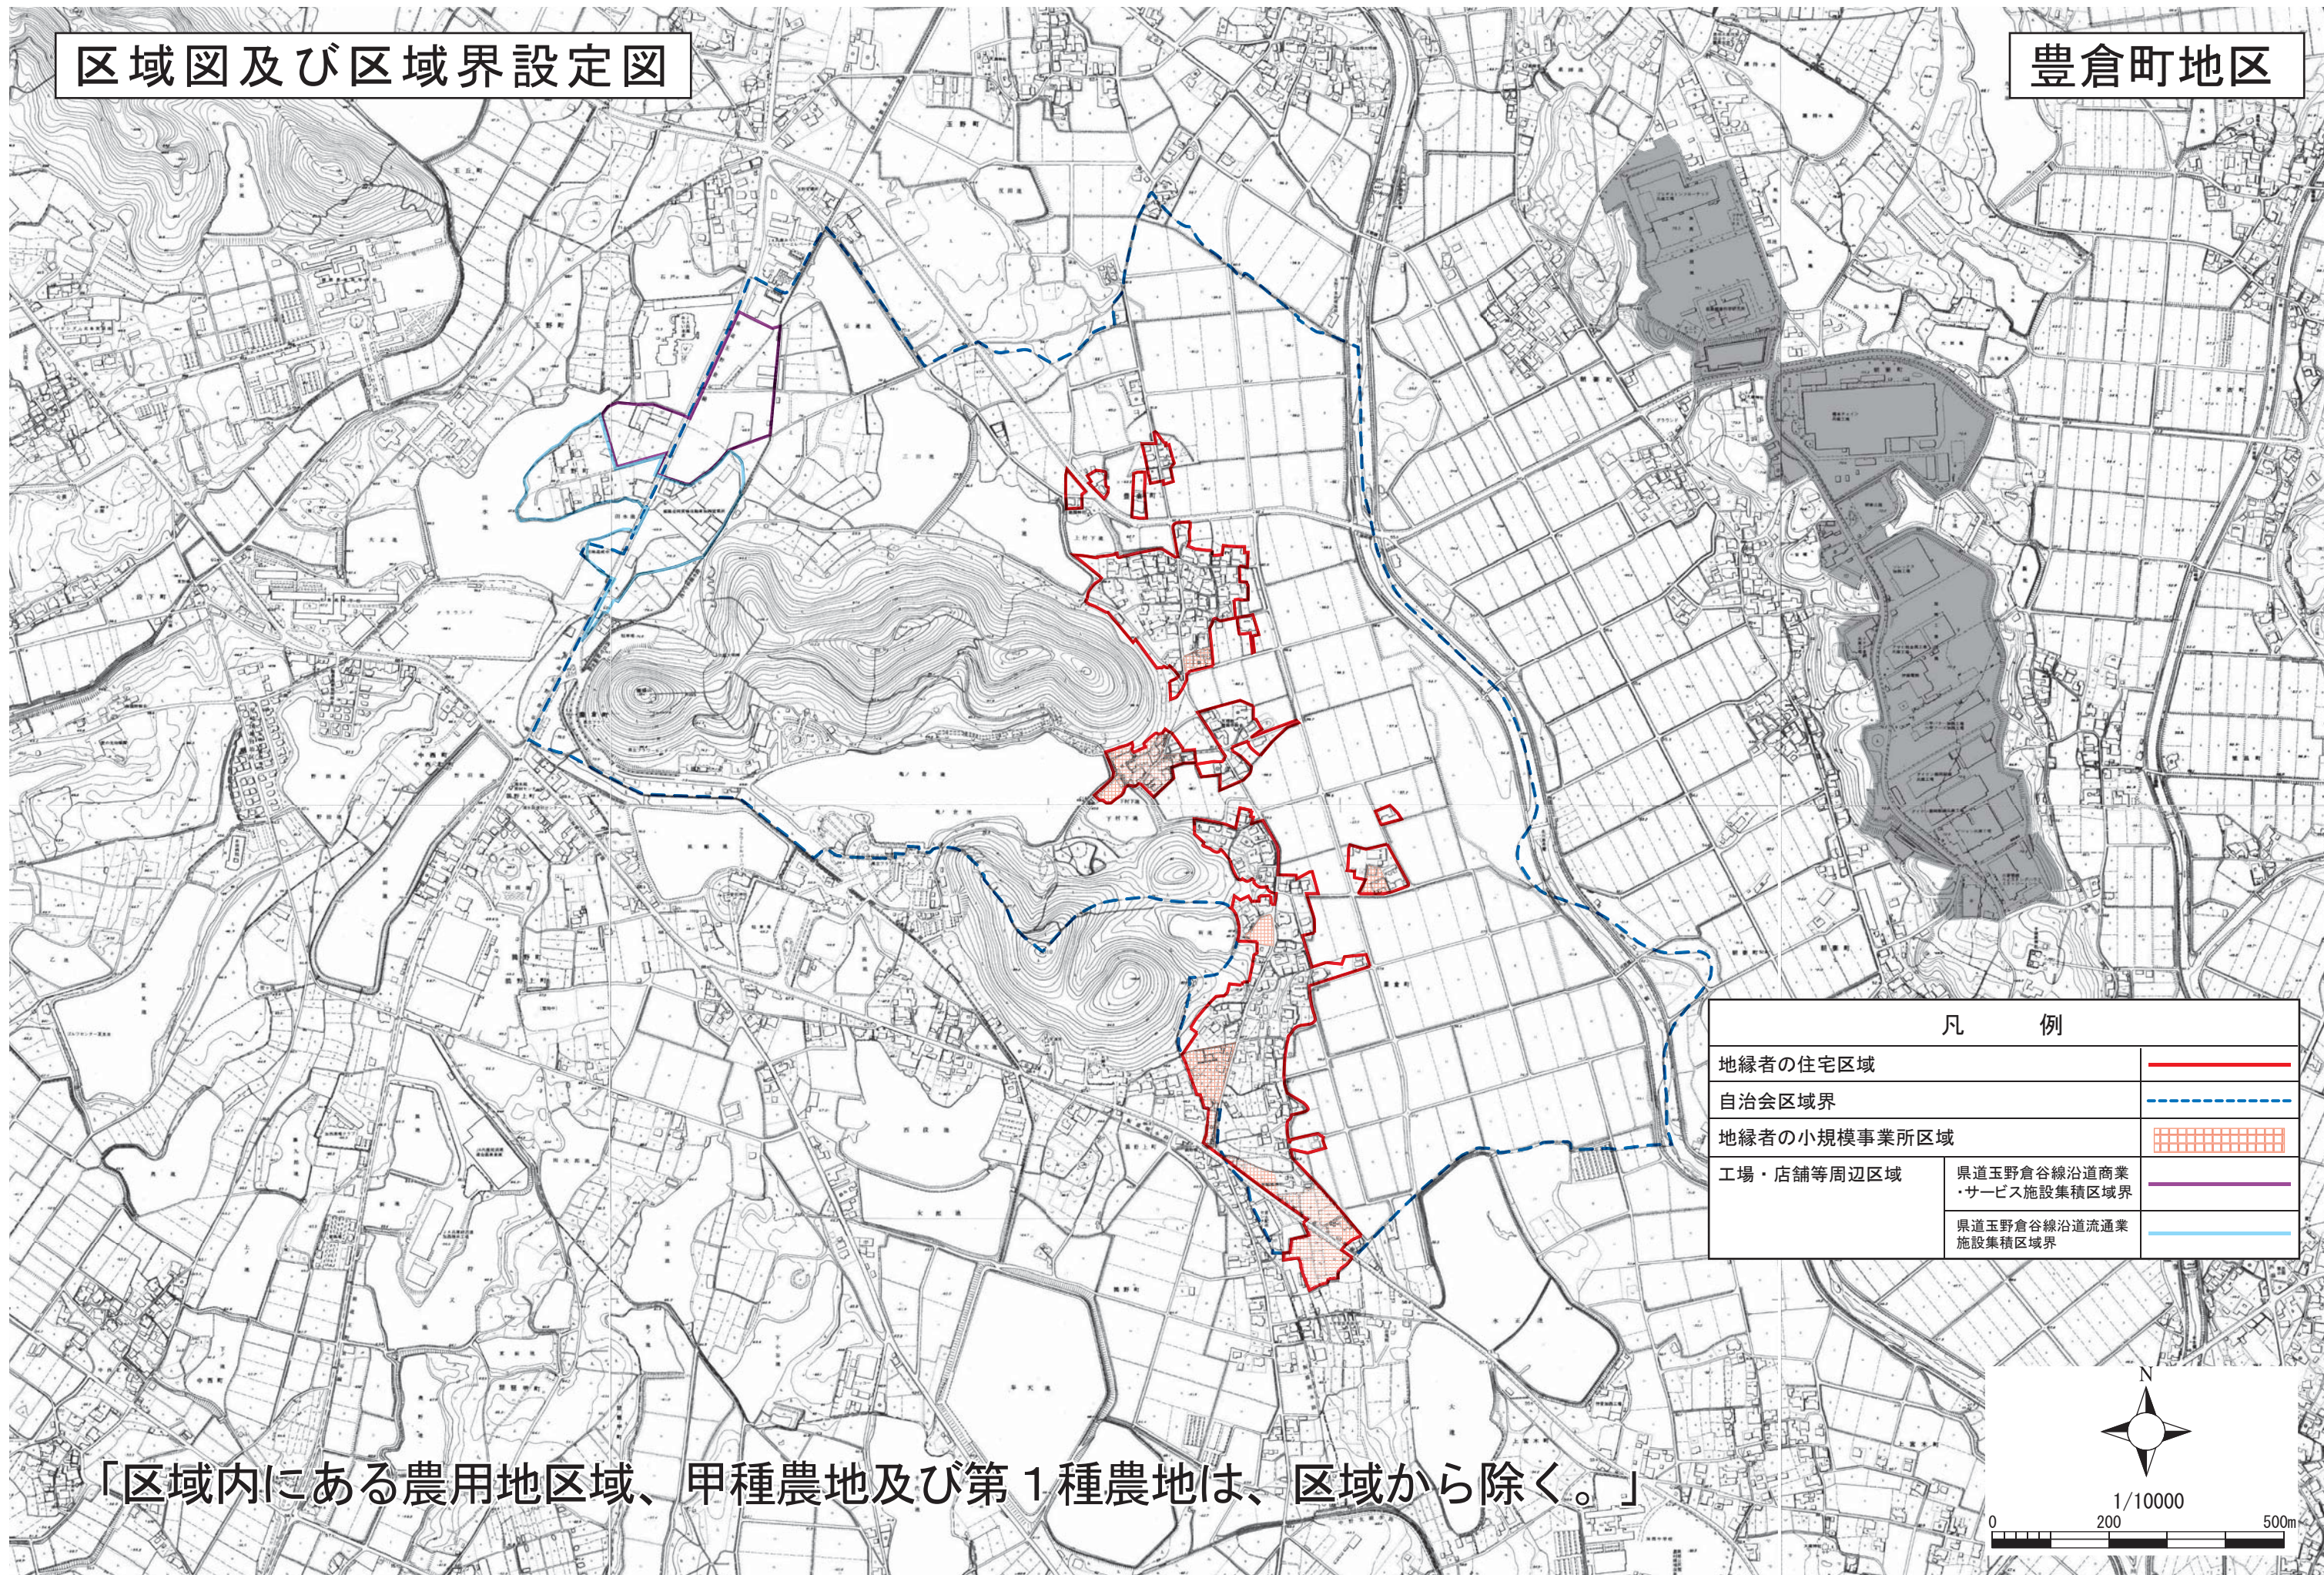

# 区域図及び区域界設定図

# 豊倉町地区

凡 例	
地縁者の住宅区域	
自治会区域界	
地縁者の小規模事業所区域	
工場・店舗等周辺区域	
県道玉野倉谷線沿道商業・サービス施設集積区域界	
県道玉野倉谷線沿道流通業施設集積区域界	

「区域内にある農用地区域、甲種農地及び第1種農地は、区域から除く。」