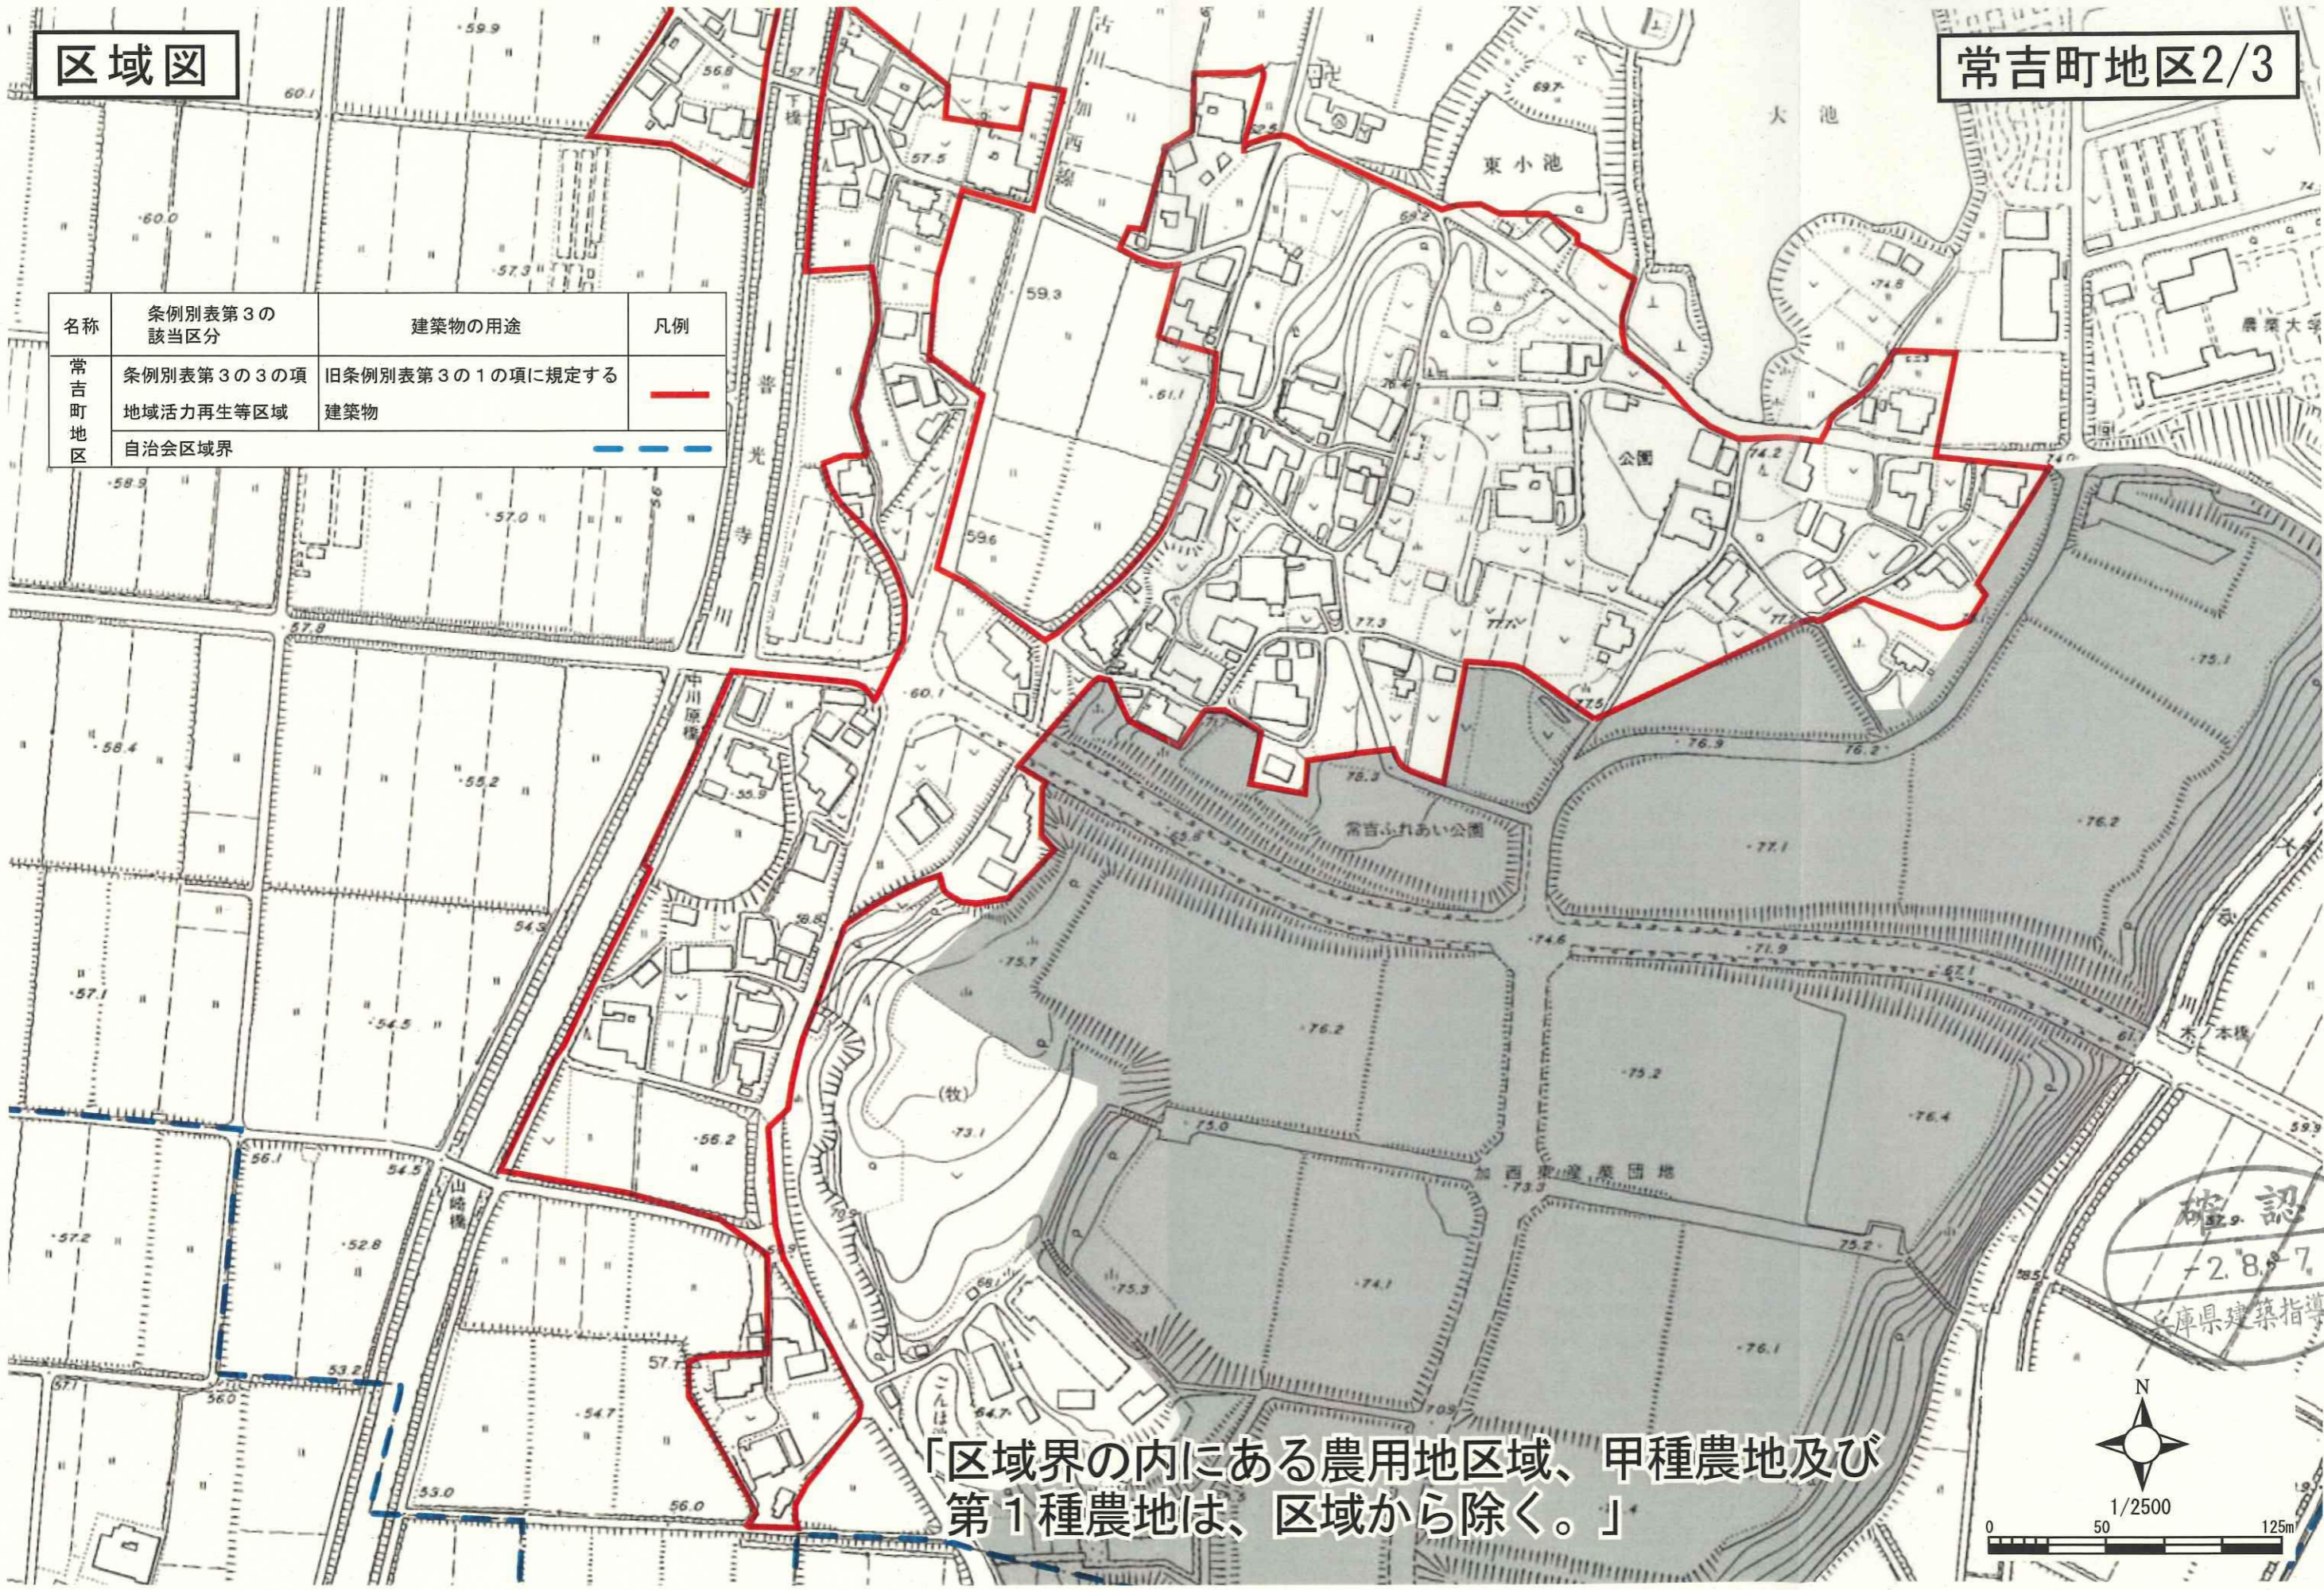

区域図

常吉町地区2/3

名称	条例別表第3の該当区分	建築物の用途	凡例
常吉町地区	条例別表第3の3の項 地域活力再生等区域	旧条例別表第3の1の項に規定する 建築物	
	自治会区域界