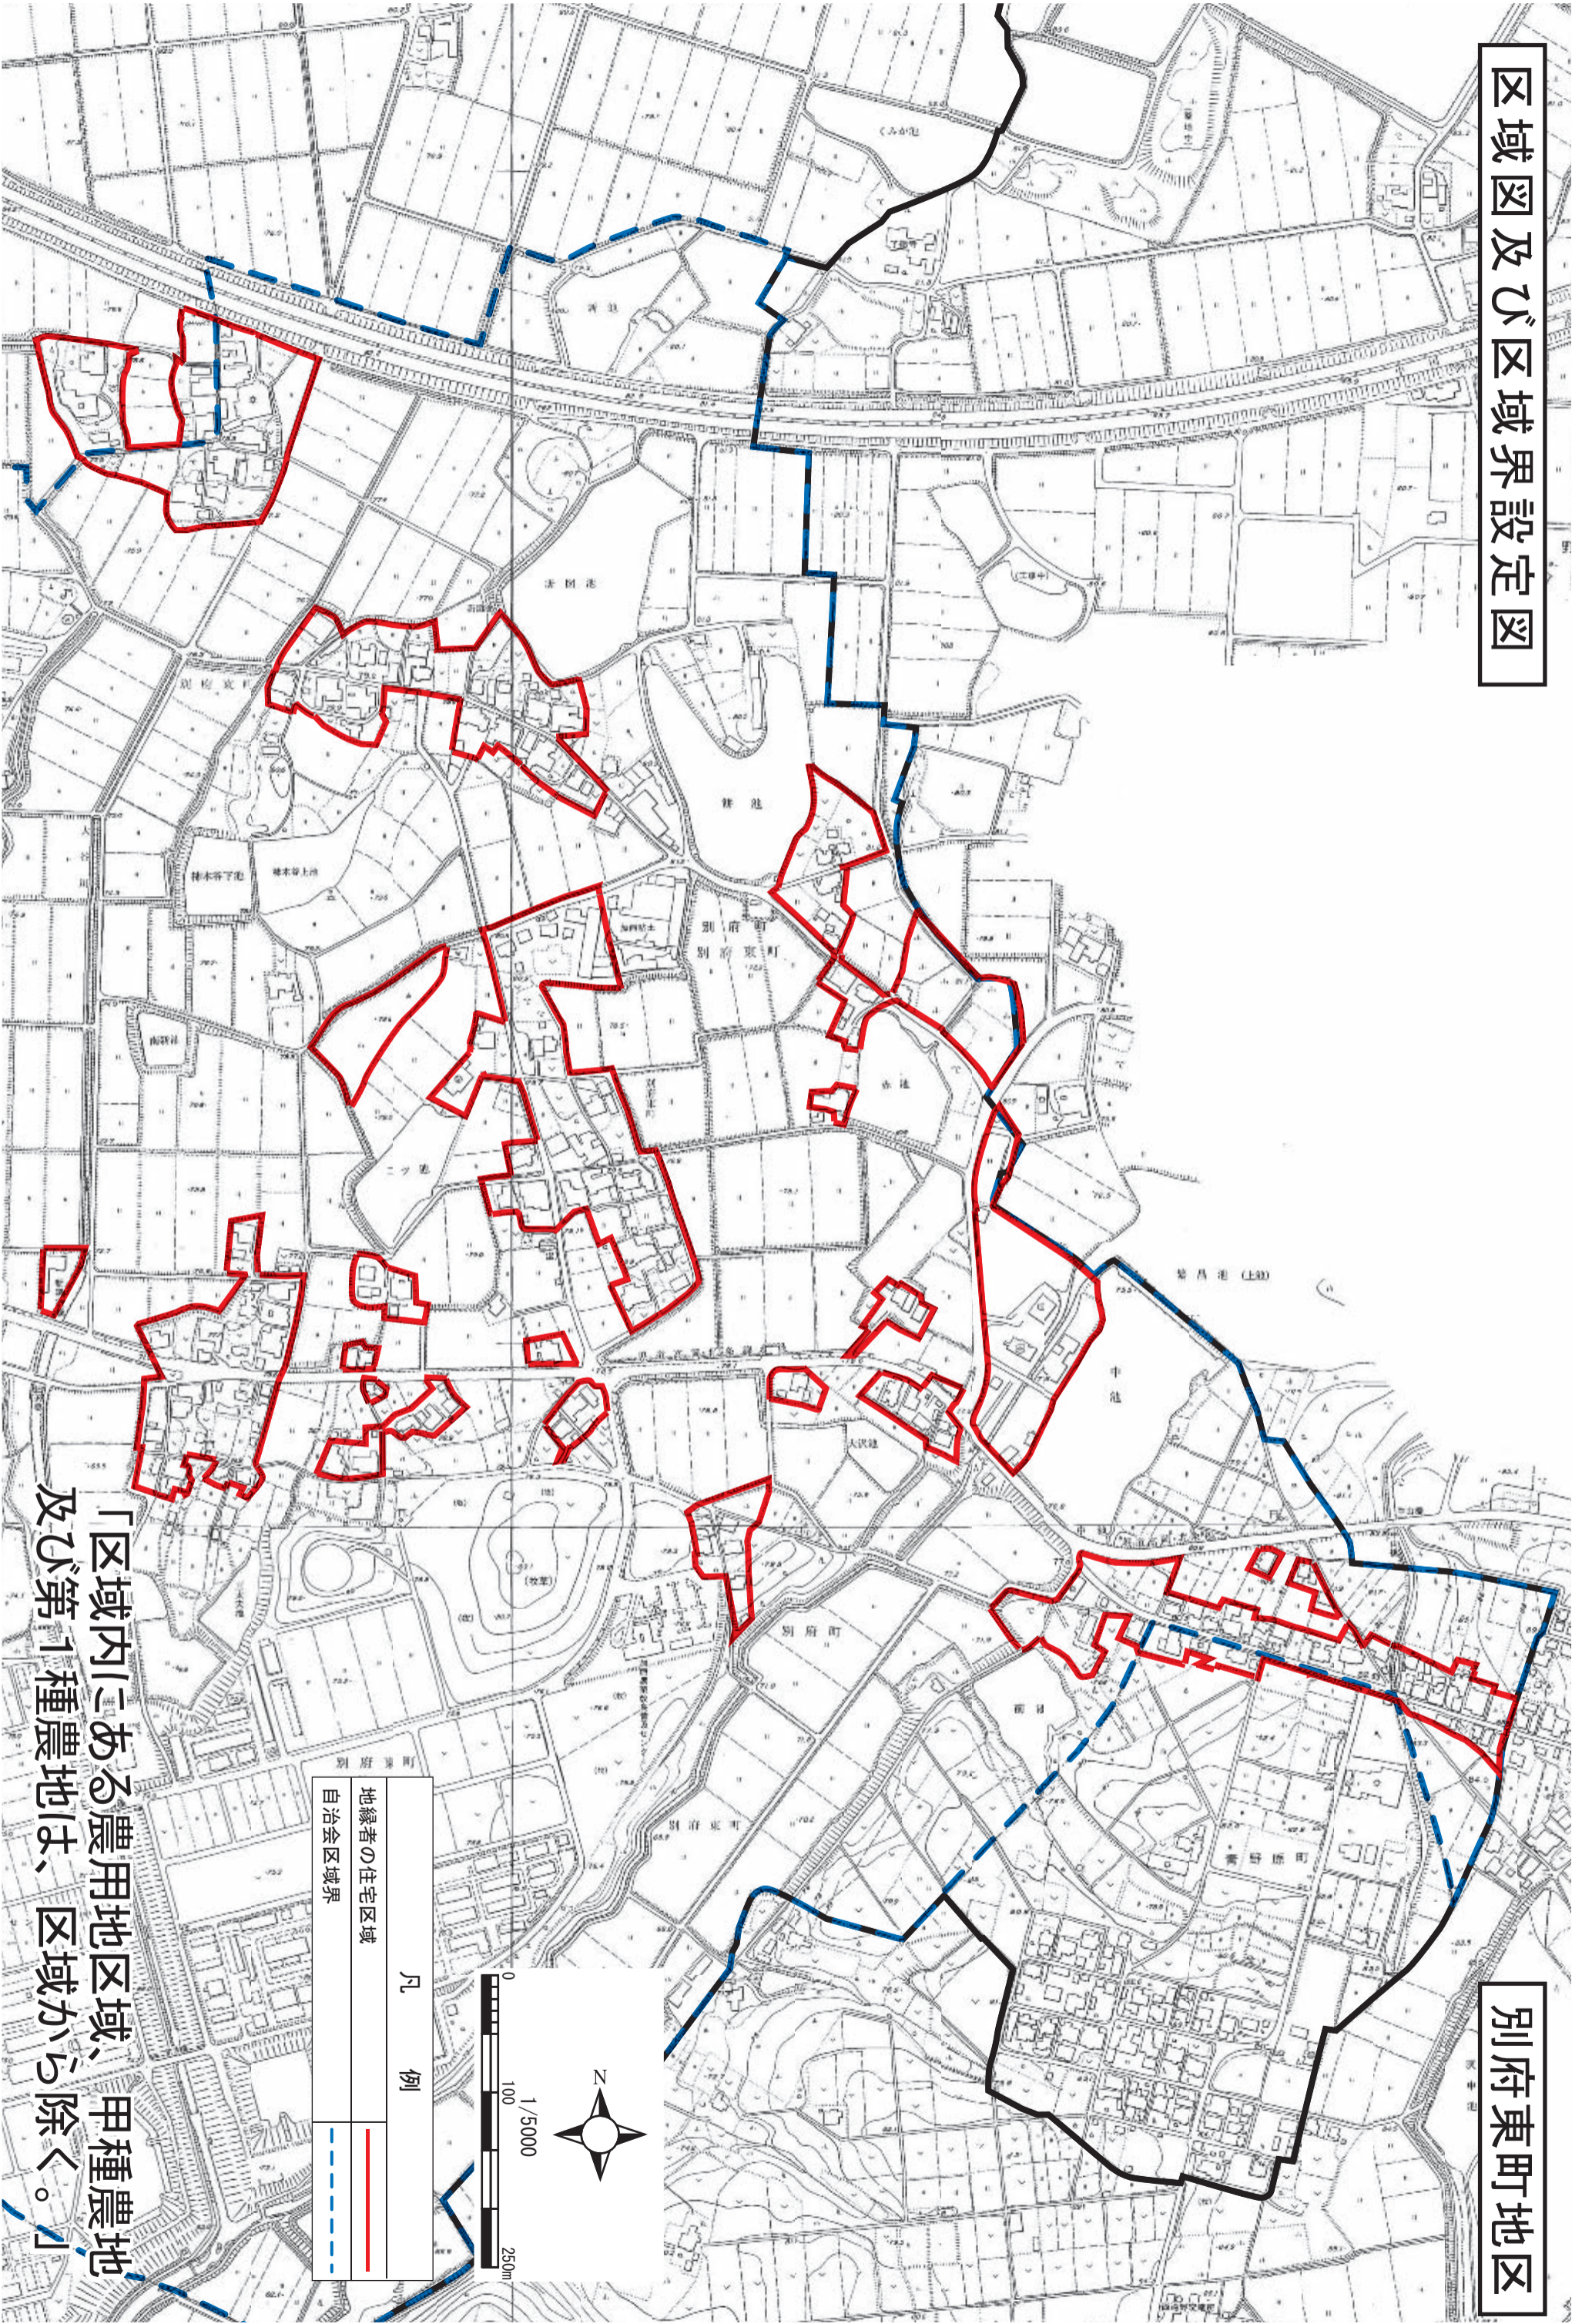

区域図及び区域界設定図

別府東町地区

凡 例	
	地縁者の住宅区域
	自治会区域界

「区域内にある農用地区域、甲種農地及び第1種農地は、区域から除く。」