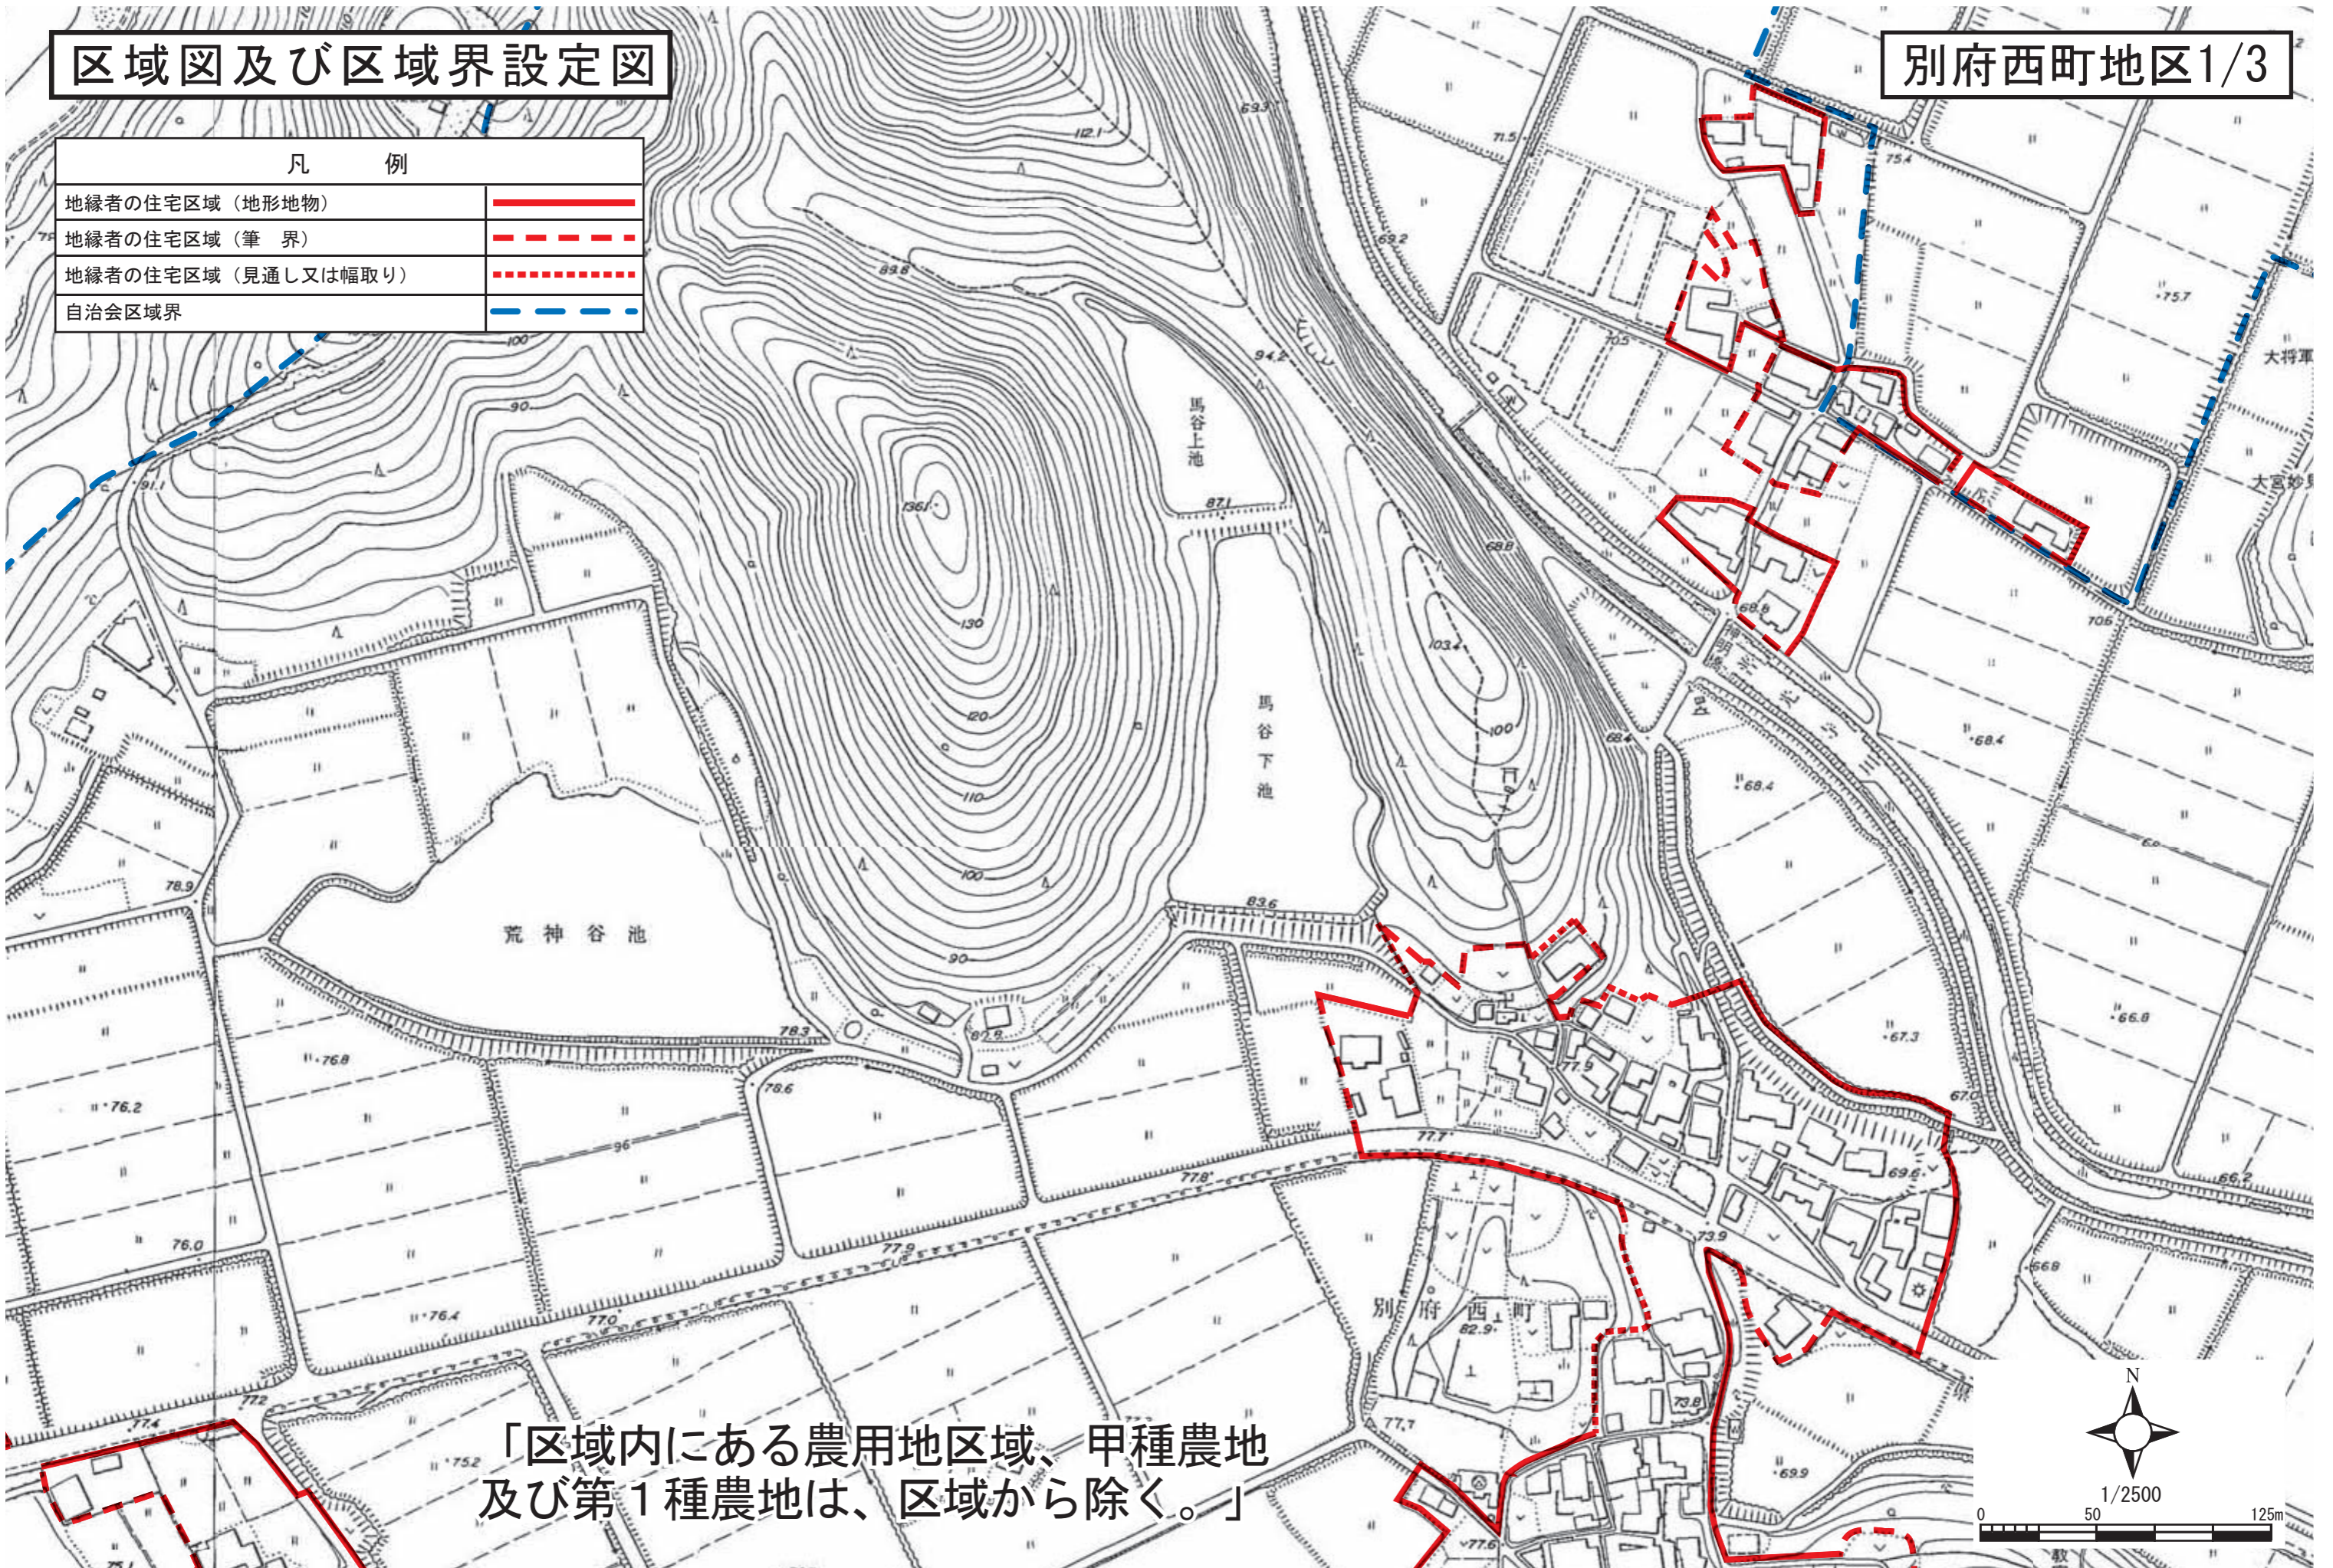

# 区域図及び区域界設定図

# 別府西町地区1/3

凡 例	
地縁者の住宅区域（地形地物）	———
地縁者の住宅区域（筆 界）	- - - - -
地縁者の住宅区域（見通し又は幅取り）	⋯⋯⋯
自治会区域界	— — — — —

「区域内にある農用地区域、甲種農地及び第1種農地は、区域から除く。」