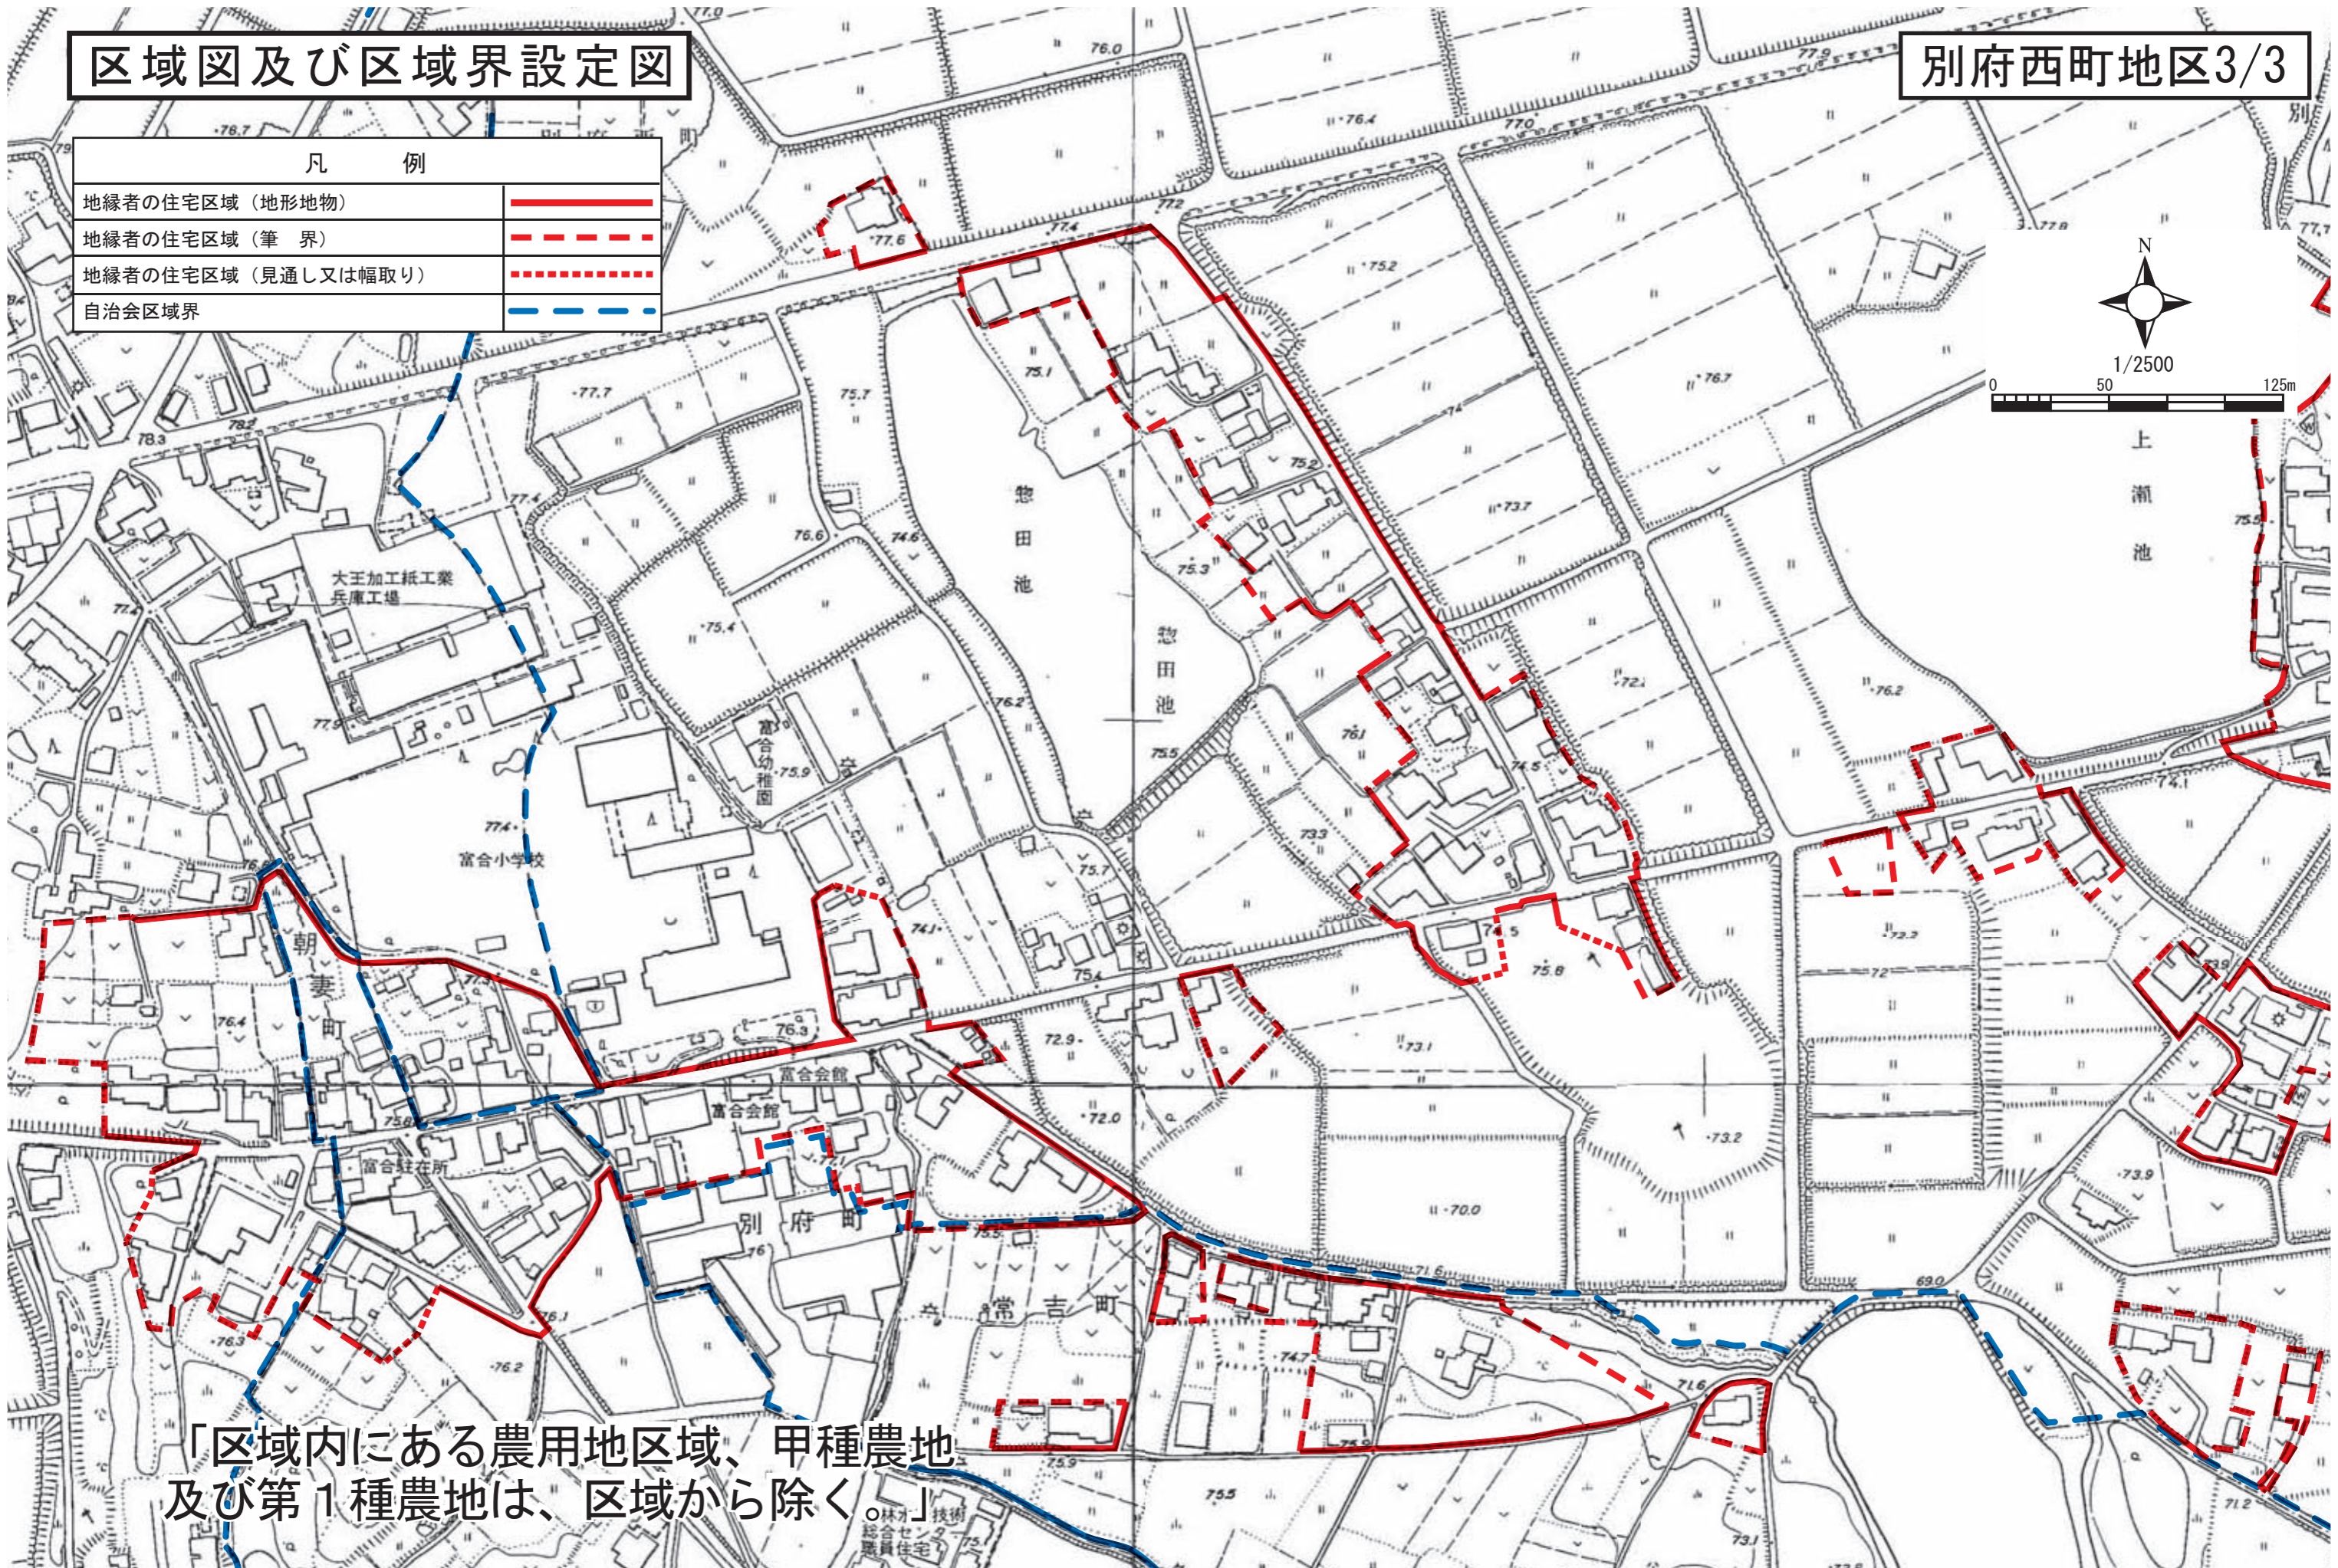

# 区域図及び区域界設定図

# 別府西町地区2/3

凡 例	
地縁者の住宅区域（地形地物）	———
地縁者の住宅区域（筆 界）	- - - - -
地縁者の住宅区域（見通し又は幅取り）	· · · · ·
自治会区域界	— · — · —

「区域内にある農用地区域、甲種農地及び第1種農地は、区域から除く。」

# 別府西町地区3/3

凡 例	
地縁者の住宅区域（地形地物）	——
地縁者の住宅区域（筆 界）	- - - -
地縁者の住宅区域（見通し又は幅取り）	⋯⋯⋯
自治会区域界	- - - -

「区域内にある農用地区域、甲種農地及び第1種農地は、区域から除く。」