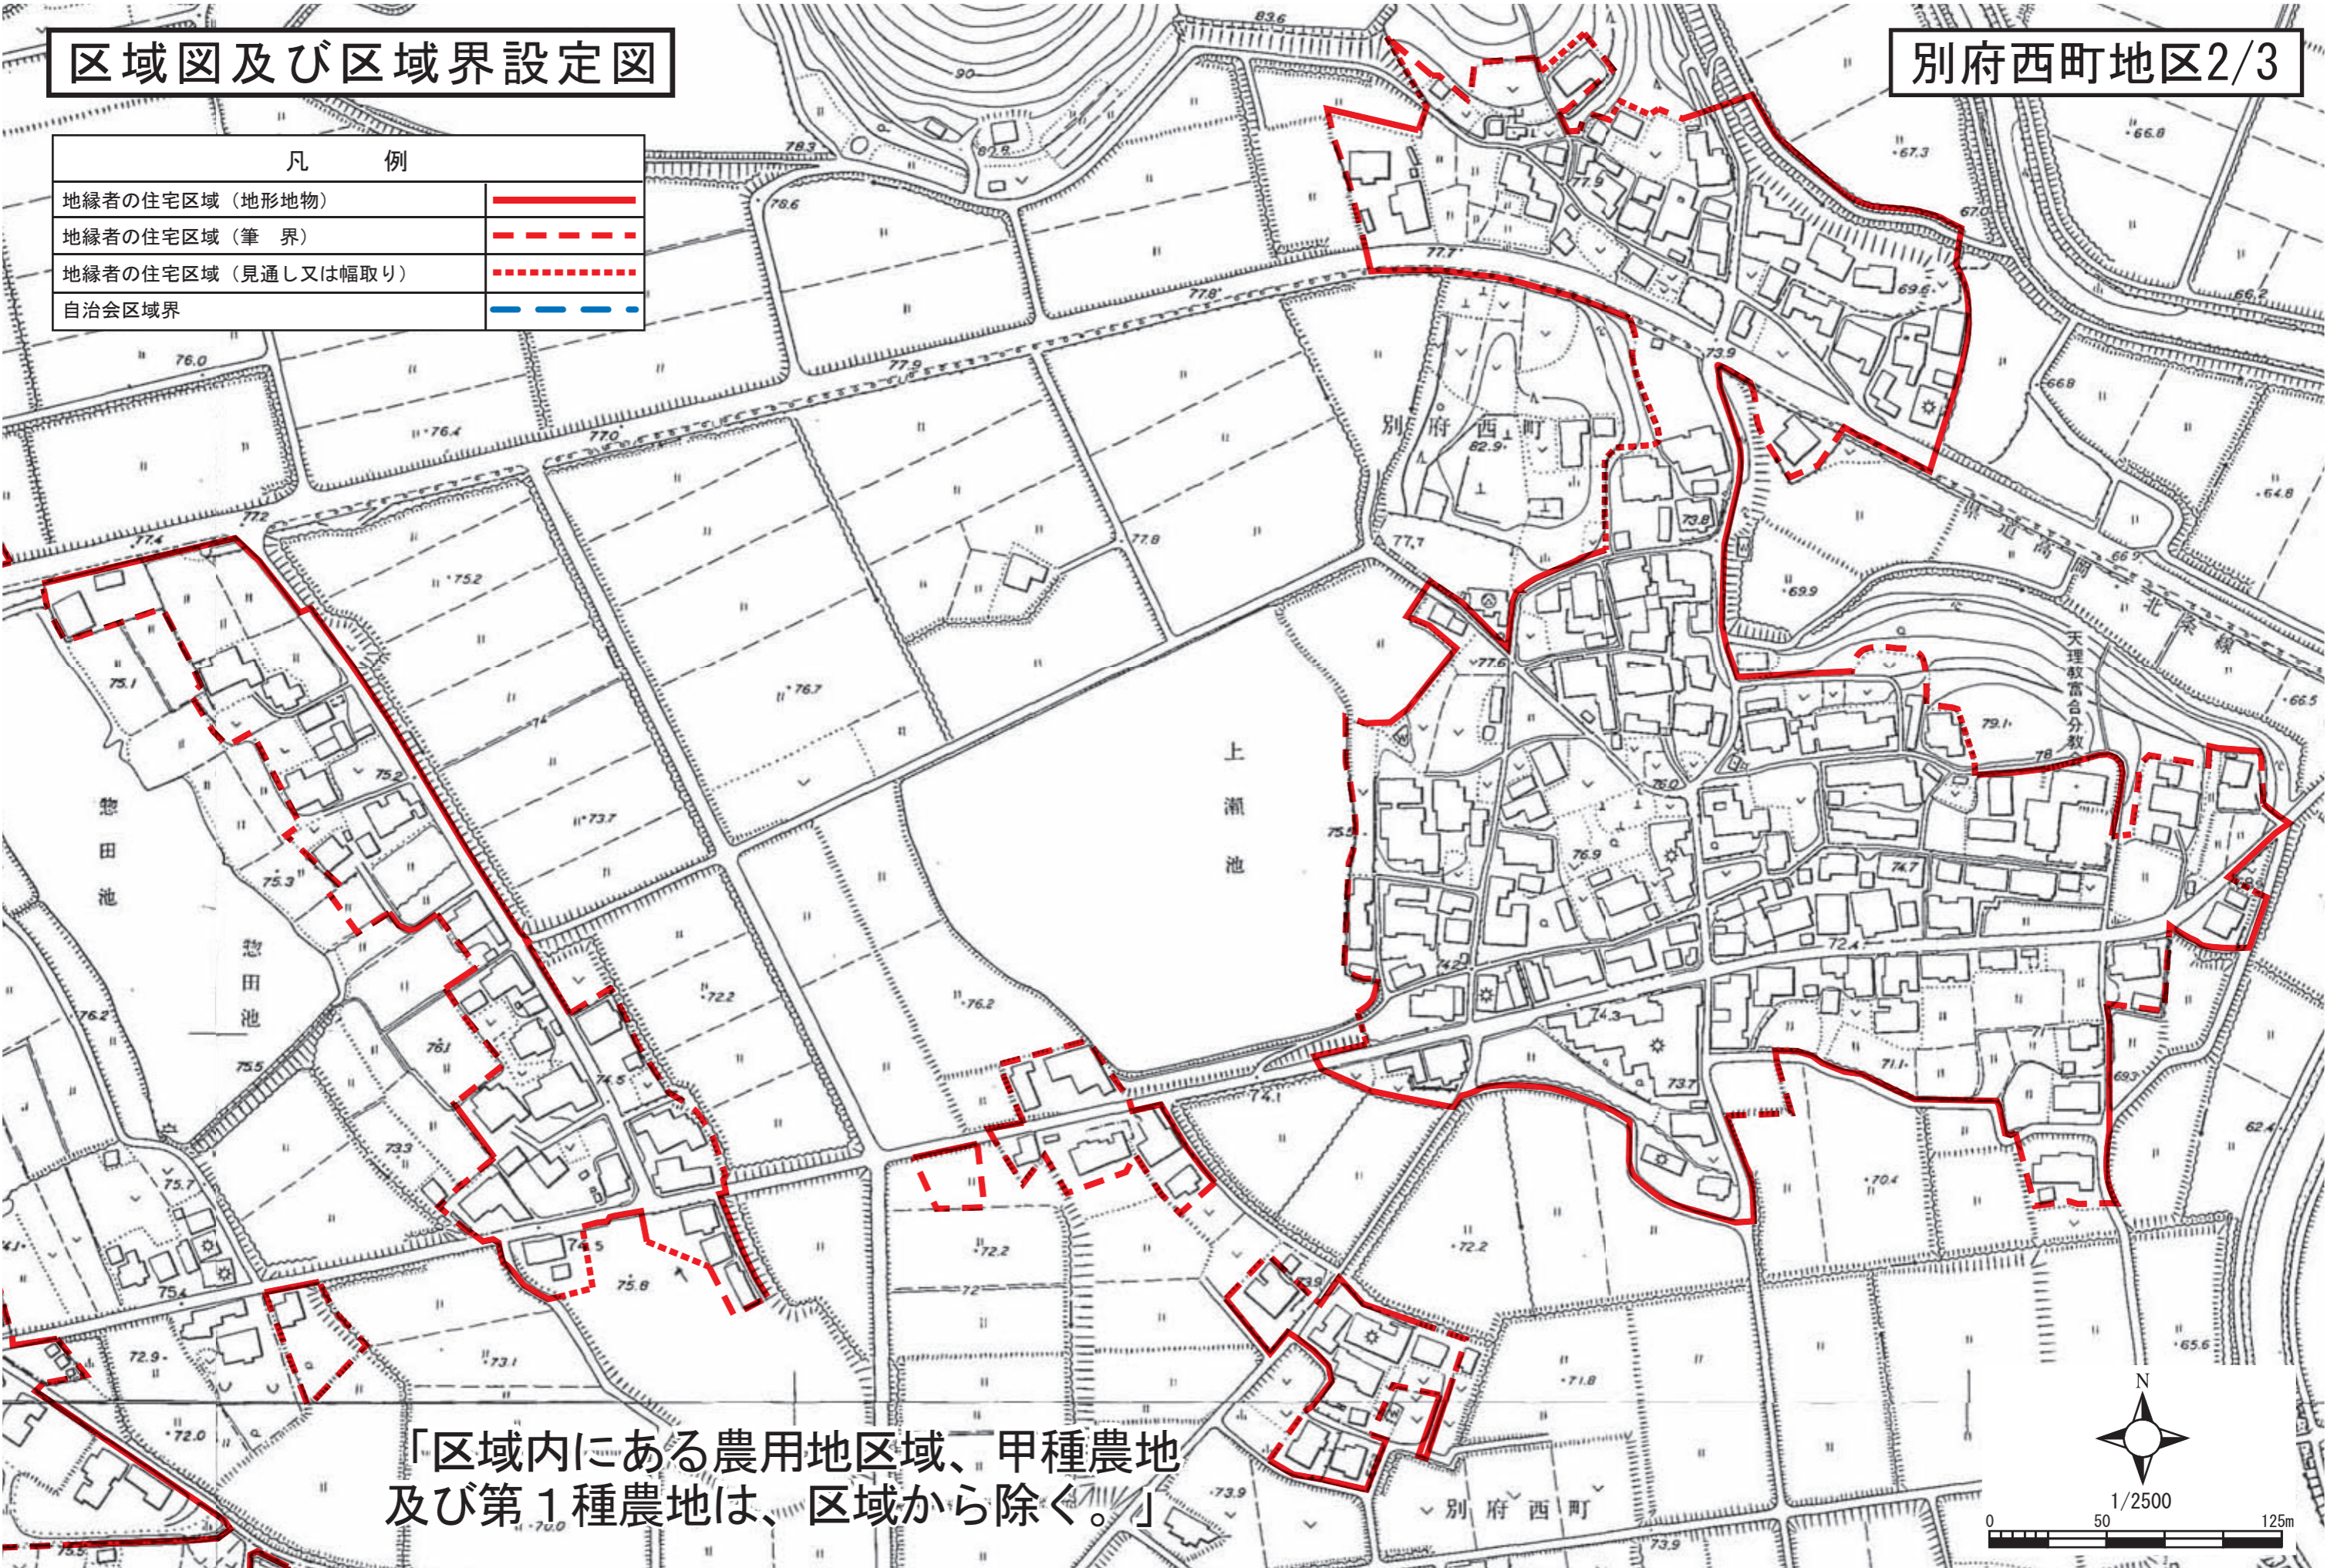

区域図及び区域界設定図

別府西町地区2/3

凡 例	
地縁者の住宅区域（地形地物）	———
地縁者の住宅区域（筆 界）	- - - - -
地縁者の住宅区域（見通し又は幅取り）	· · · · ·
自治会区域界	— · — · —

「区域内にある農用地区域、甲種農地及び第1種農地は、区域から除く。」