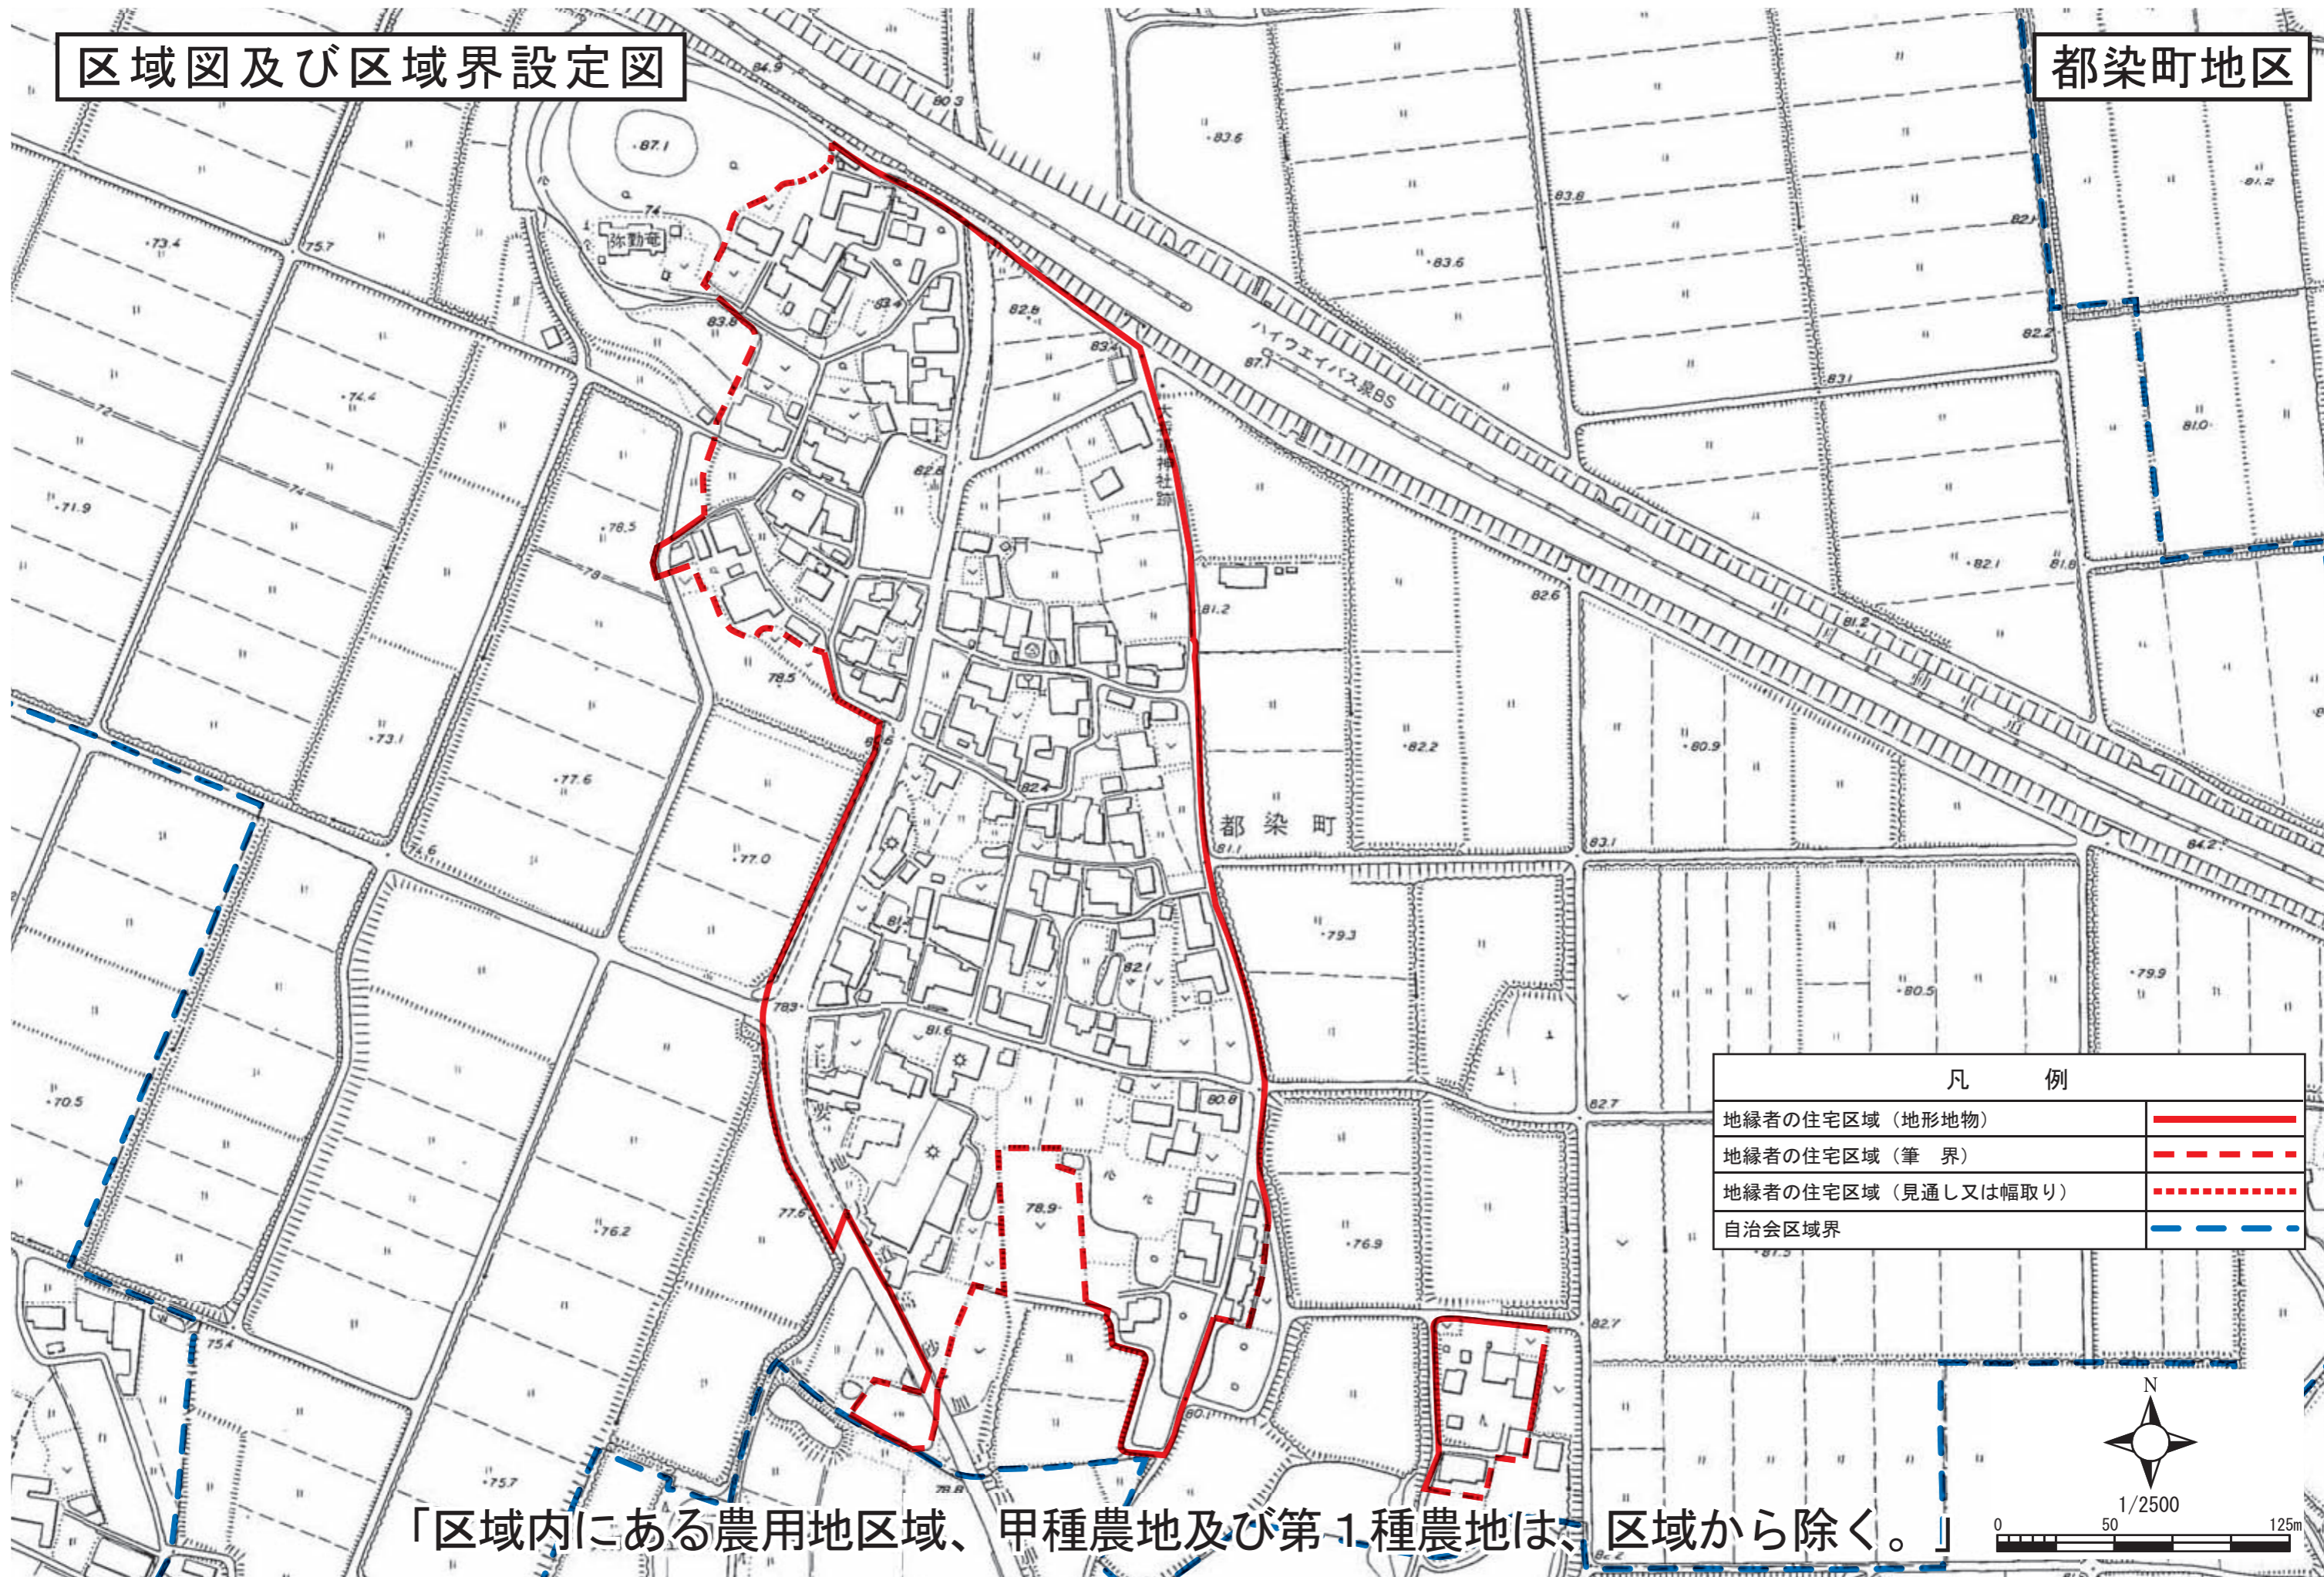

# 区域図及び区域界設定図

# 都染町地区

凡 例	
地縁者の住宅区域（地形地物）	———
地縁者の住宅区域（筆 界）	- - - - -
地縁者の住宅区域（見通し又は幅取り）	.....
自治会区域界	- - - - -

「区域内にある農用地区域、甲種農地及び第1種農地は、区域から除く。」