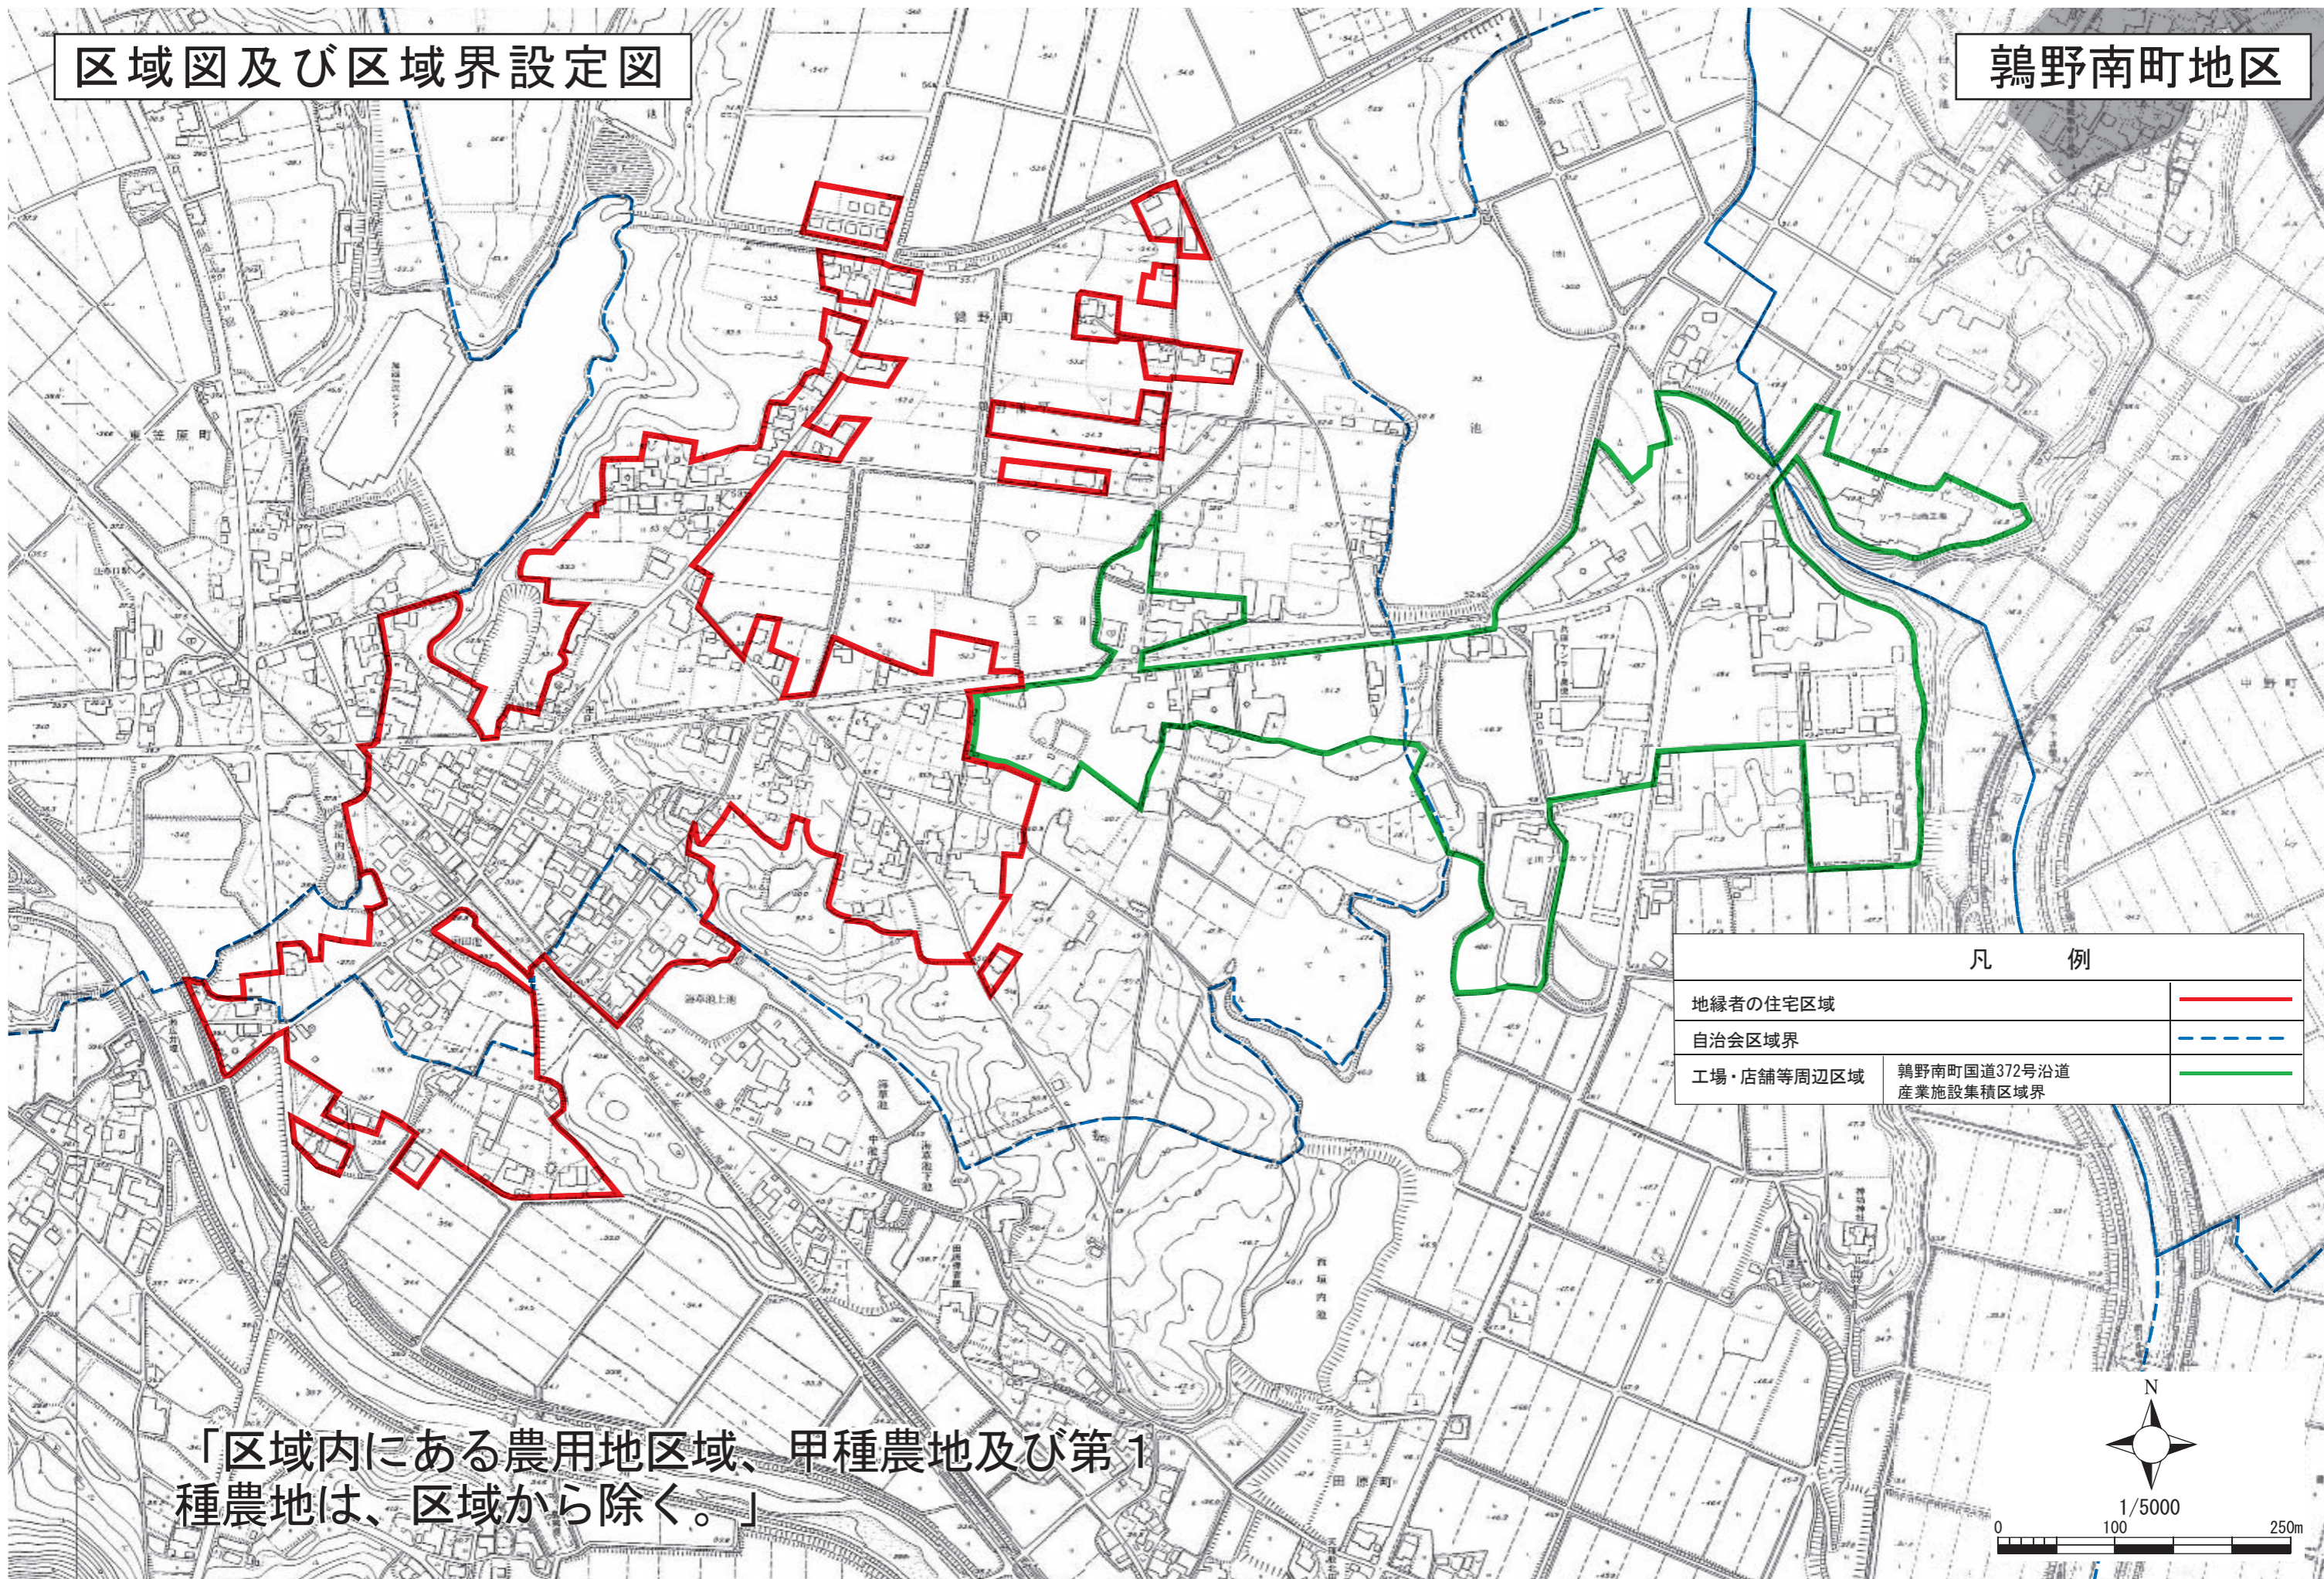

# 区域図及び区域界設定図

# 鶉野南町地区

凡 例	
地縁者の住宅区域	
自治会区域界	
工場・店舗等周辺区域	
鶉野南町国道372号沿道 産業施設集積区域界	

「区域内にある農用地区域、甲種農地及び第1種農地は、区域から除く。」