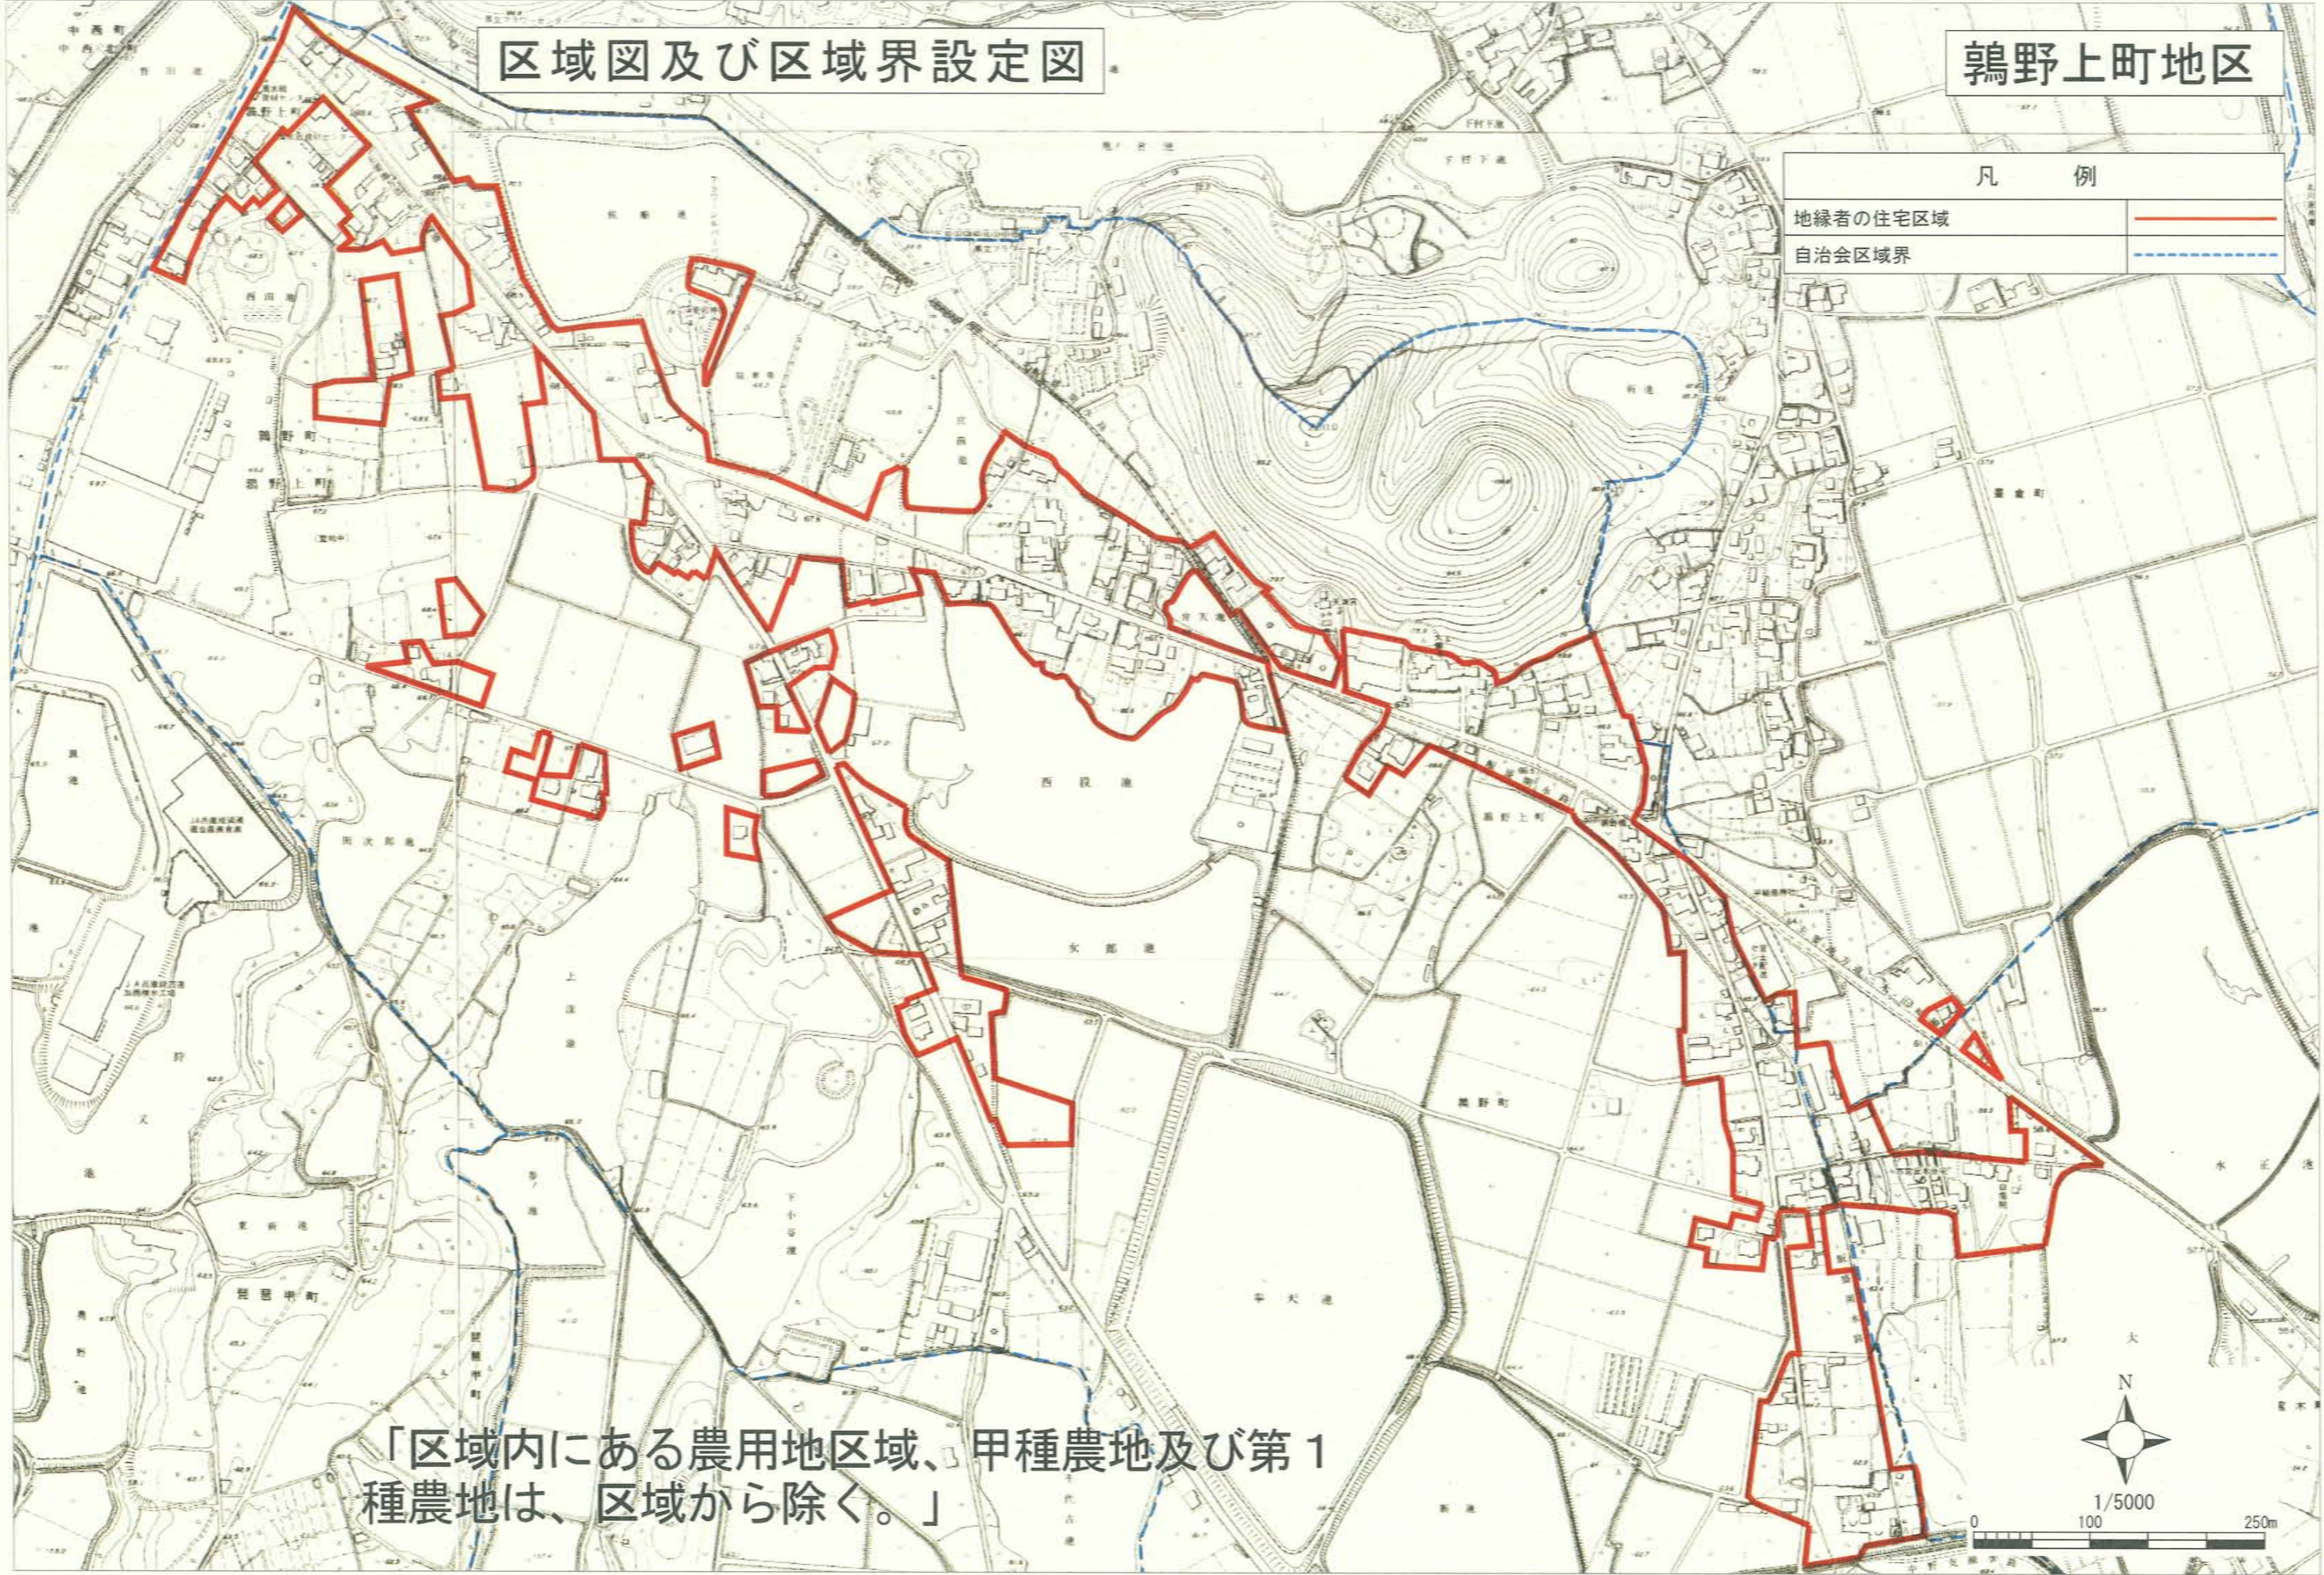

区域図及び区域界設定図

鶉野上町地区

凡 例

地縁者の住宅区域	
自治会区域界	

「区域内にある農用地区域、甲種農地及び第1種農地は、区域から除く。」