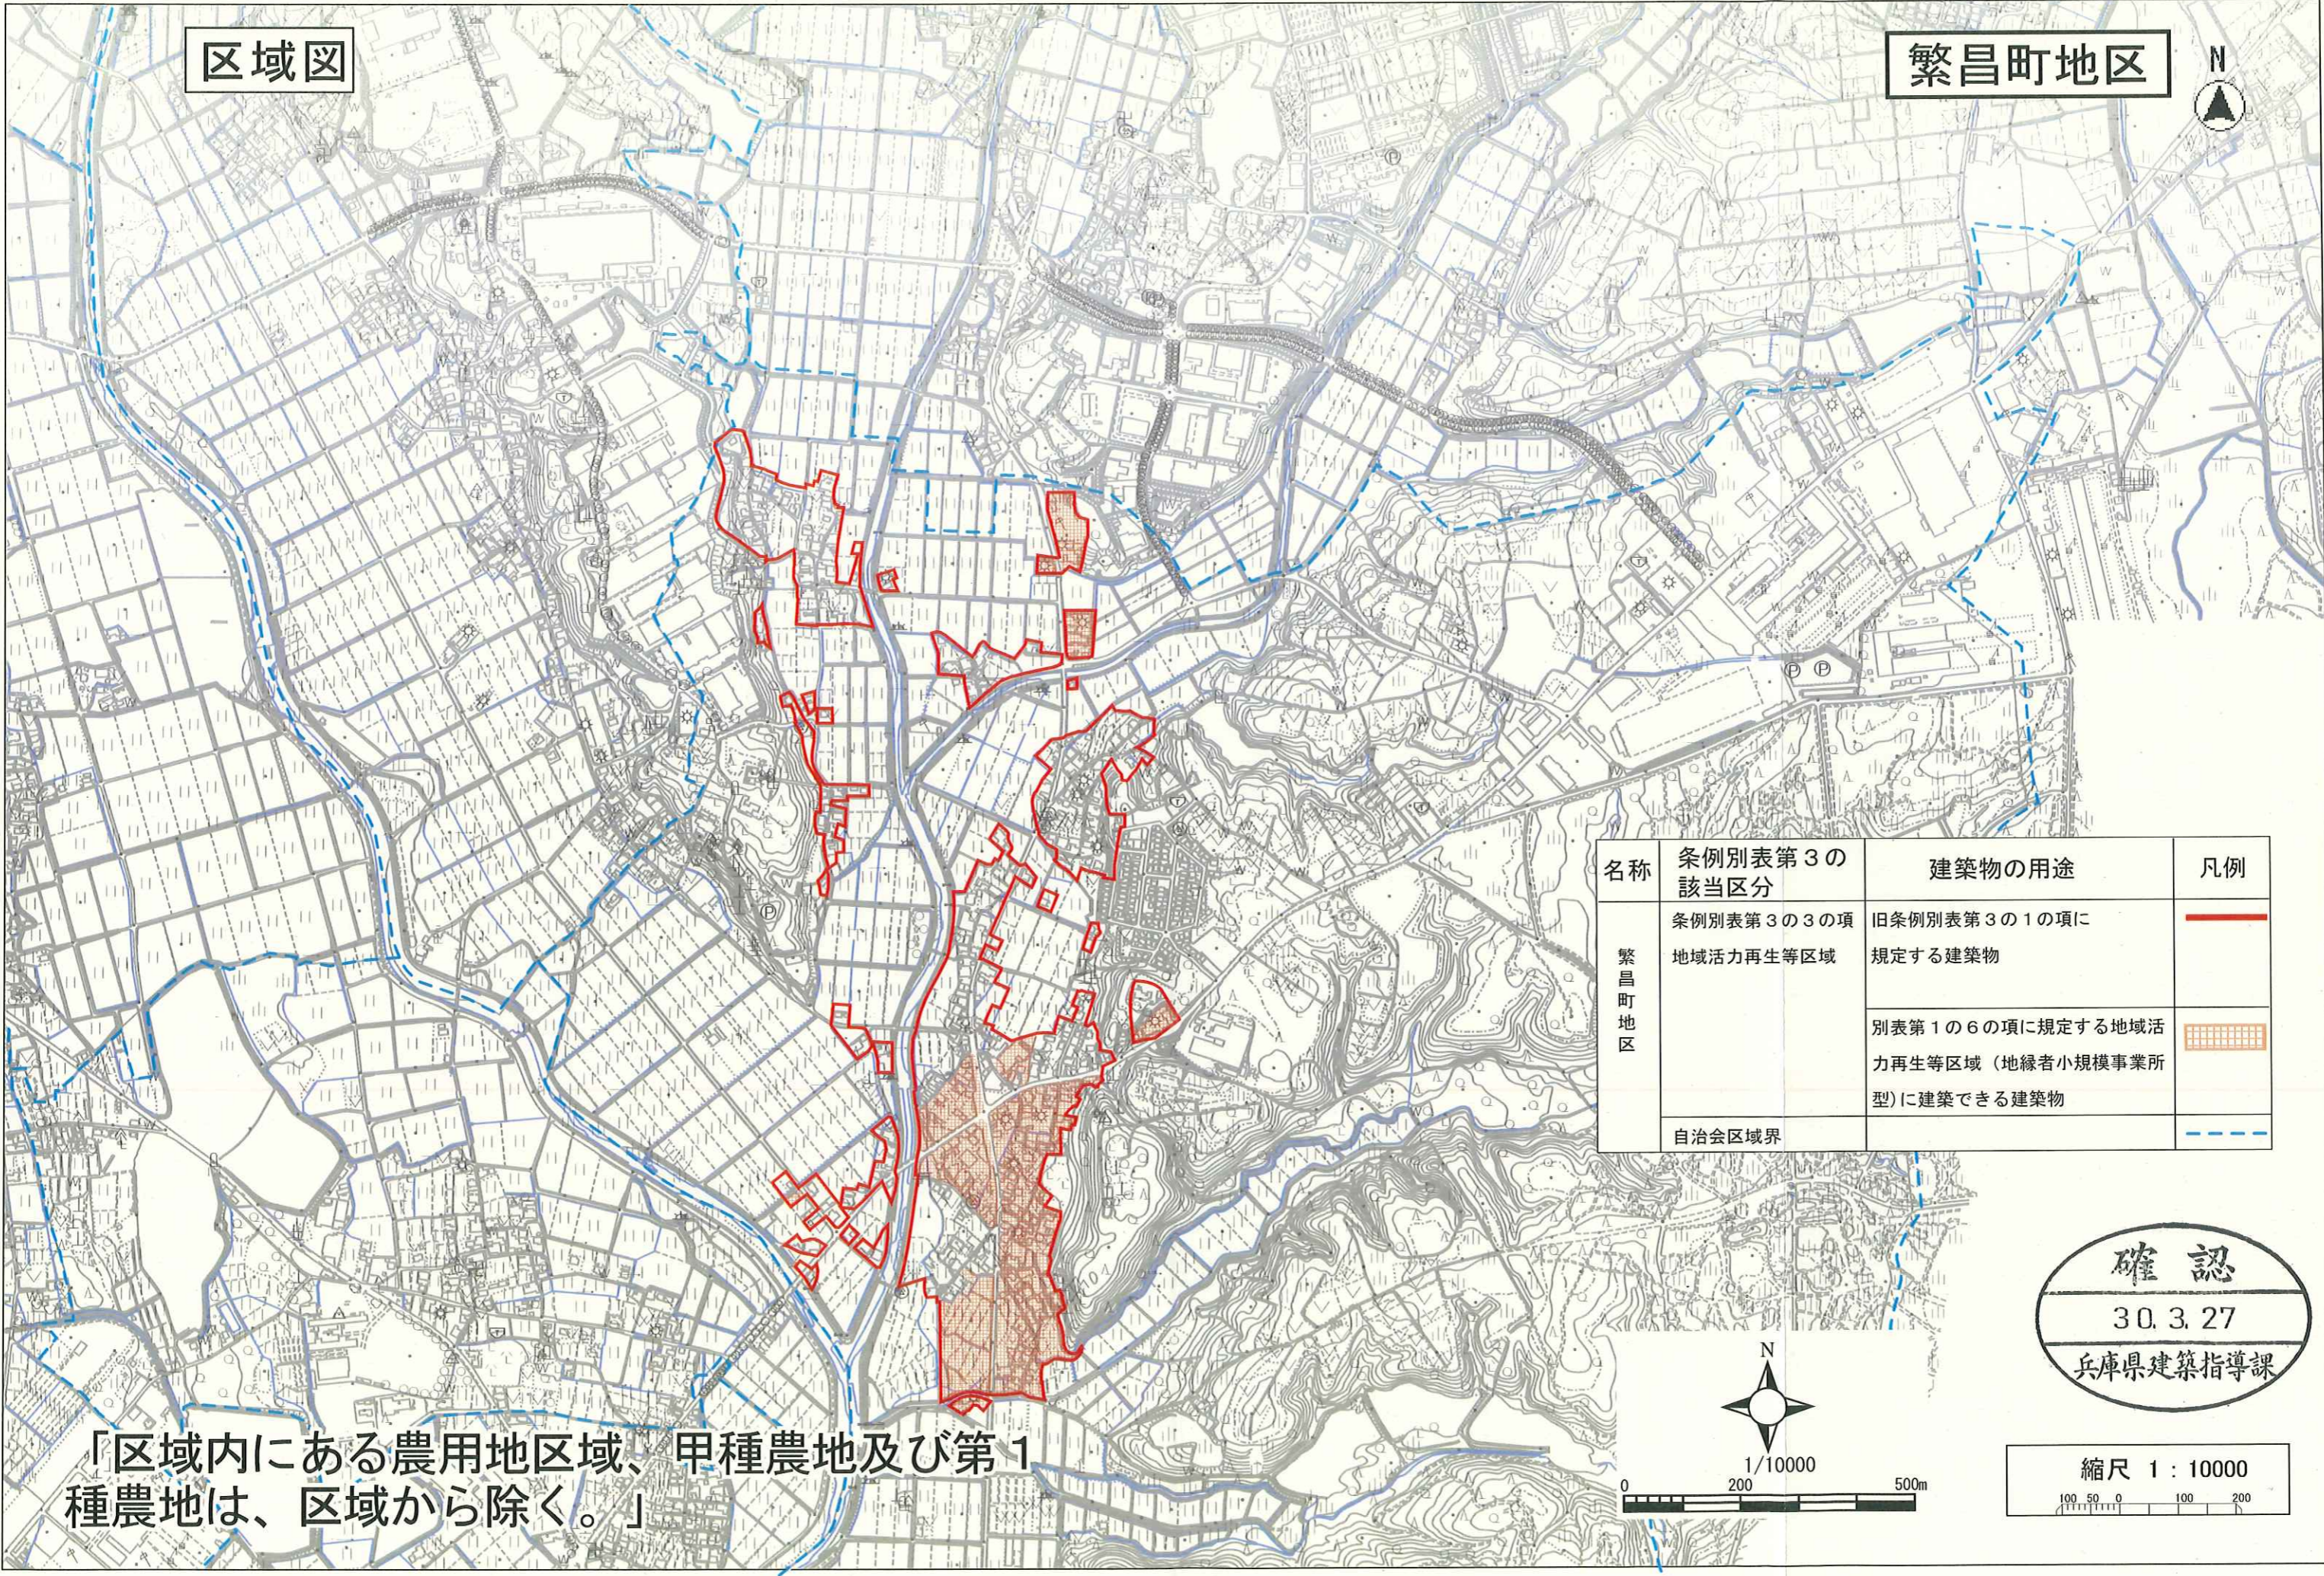

区域図

繁昌町地区

名称	条例別表第3の該当区分	建築物の用途	凡例
繁昌町地区	条例別表第3の3の項 地域活力再生等区域	旧条例別表第3の1の項に 規定する建築物	
		別表第1の6の項に規定する地域活 力再生等区域（地縁者小規模事業所 型）に建築できる建築物	
	自治会区域界		

「区域内にある農用地区域、甲種農地及び第1種農地は、区域から除く。」

確認
30.3.27
兵庫県建築指導課