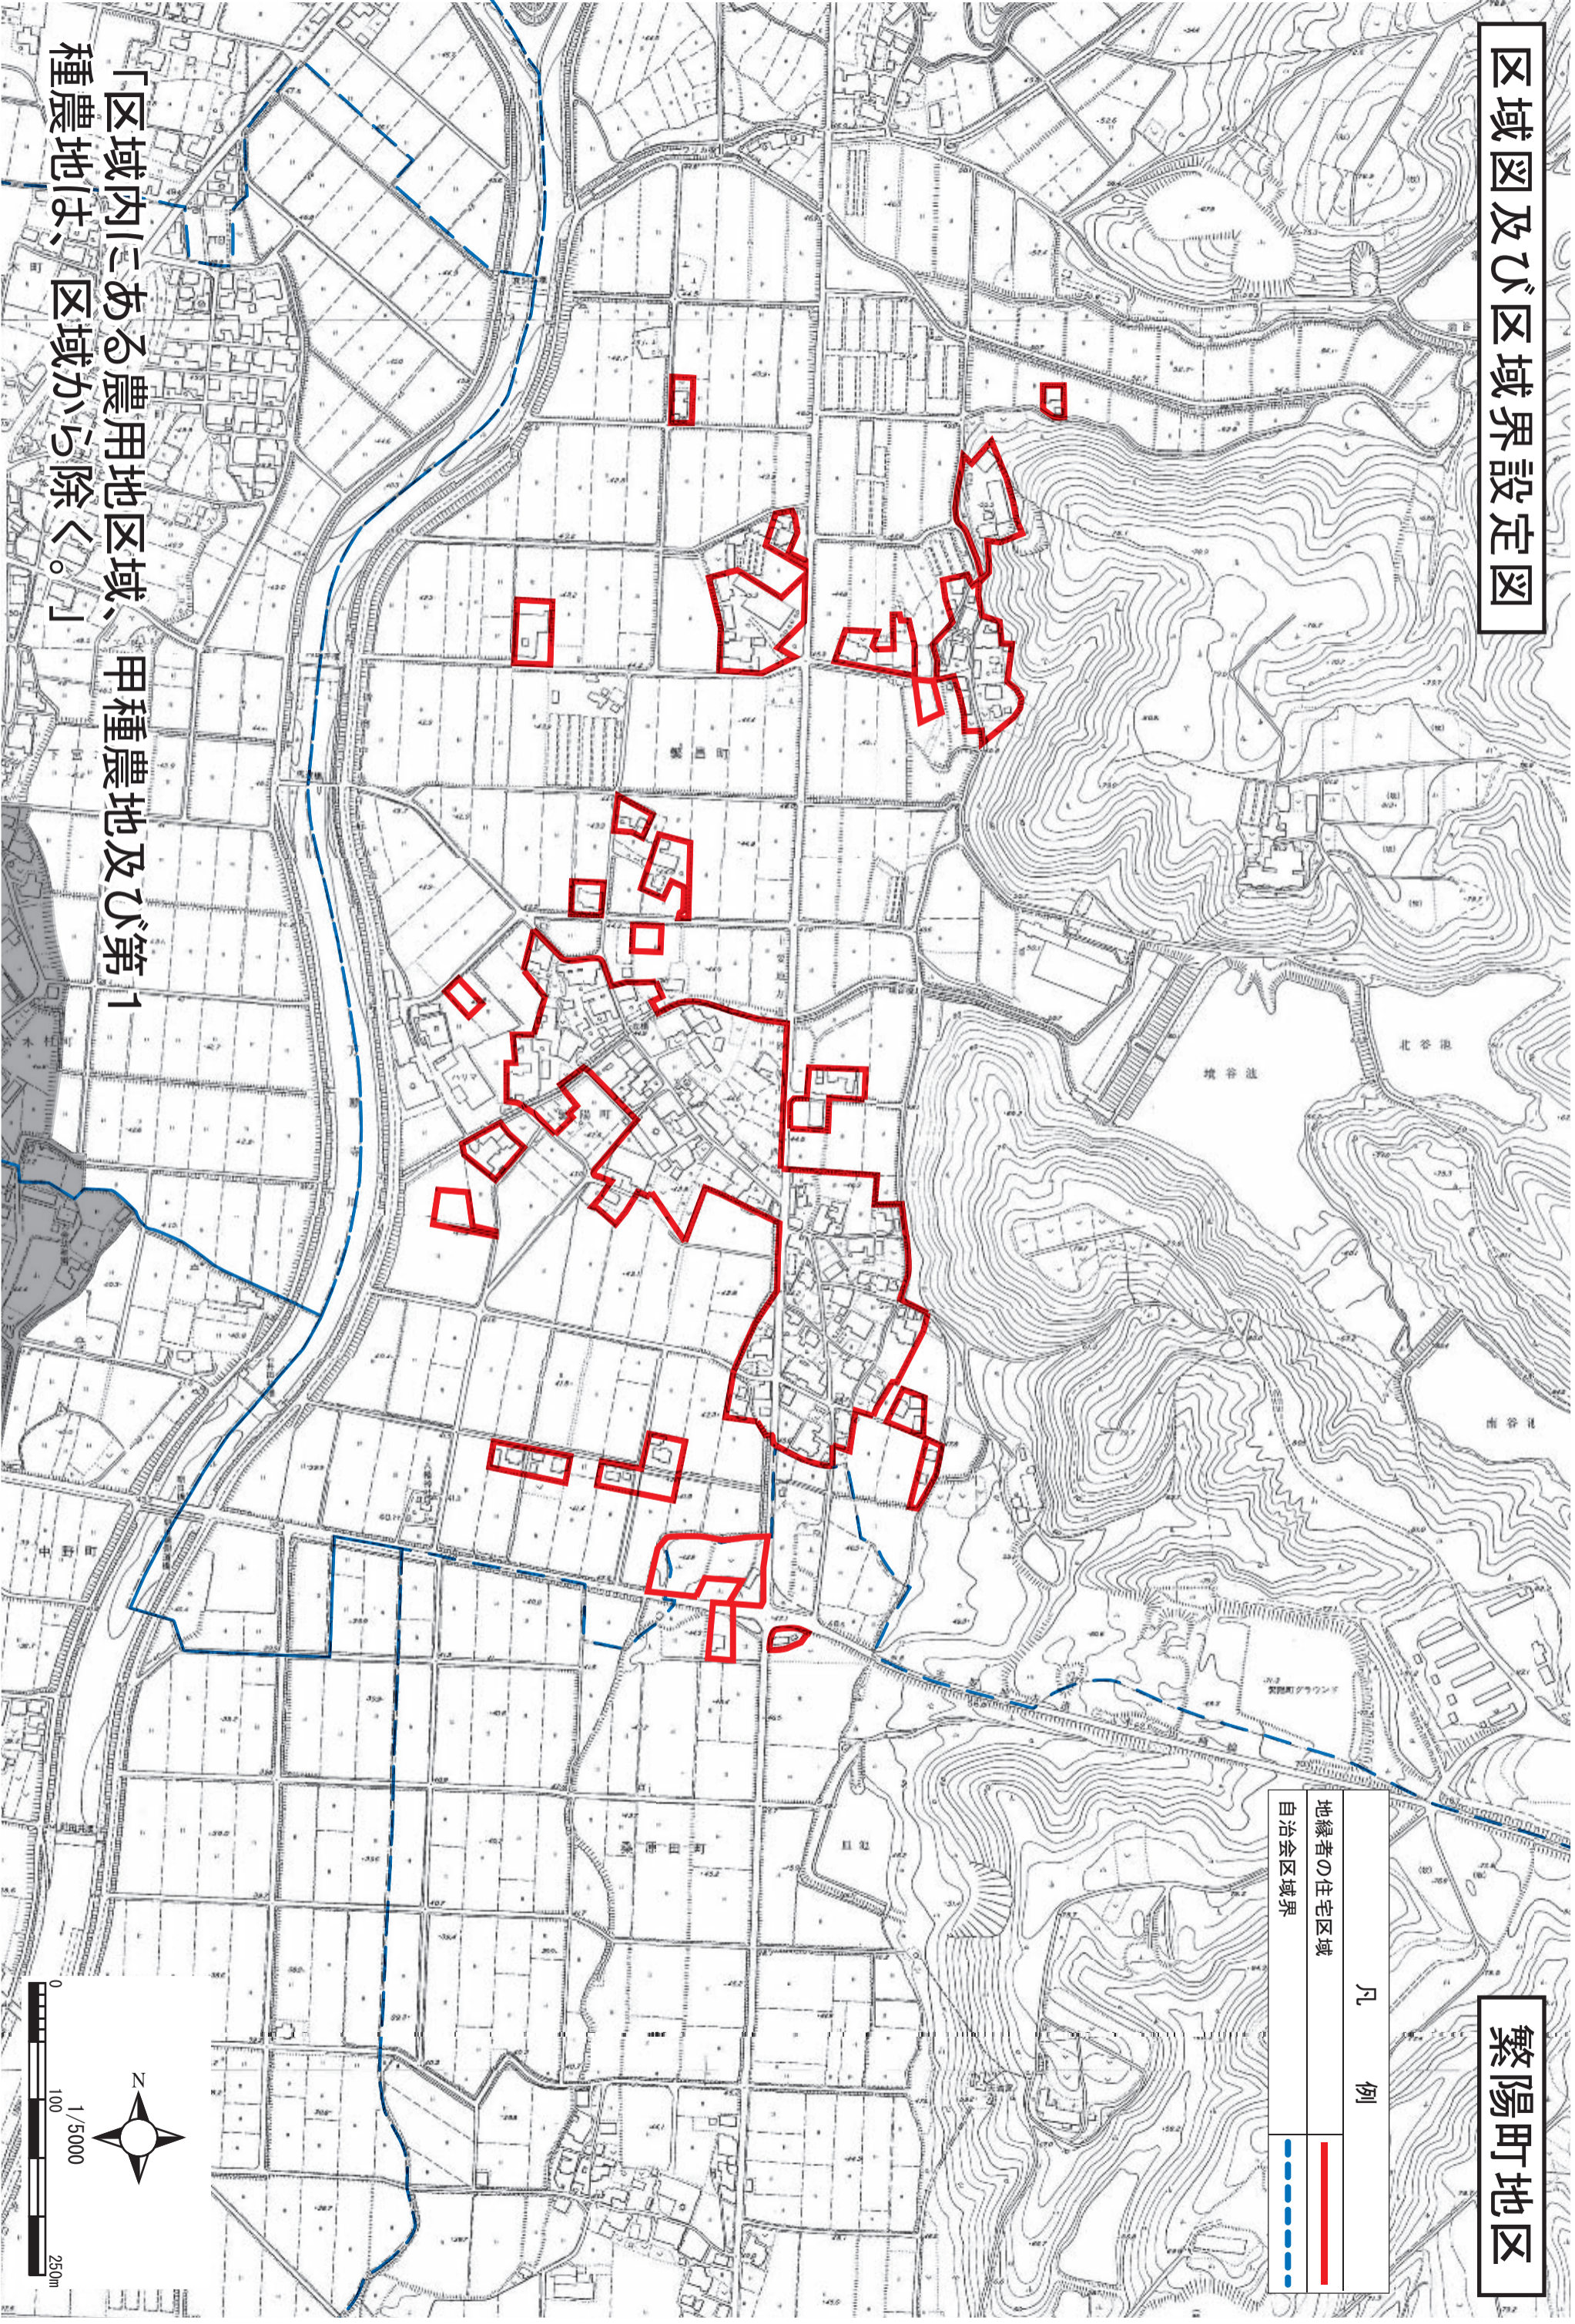

区域図及び区域界設定図

繁陽町地区

凡 例

地縁者の住宅区域	—
自治会区域界	- - -

「区域内にある農用地区域、甲種農地及び第一種農地は、区域から除く。」