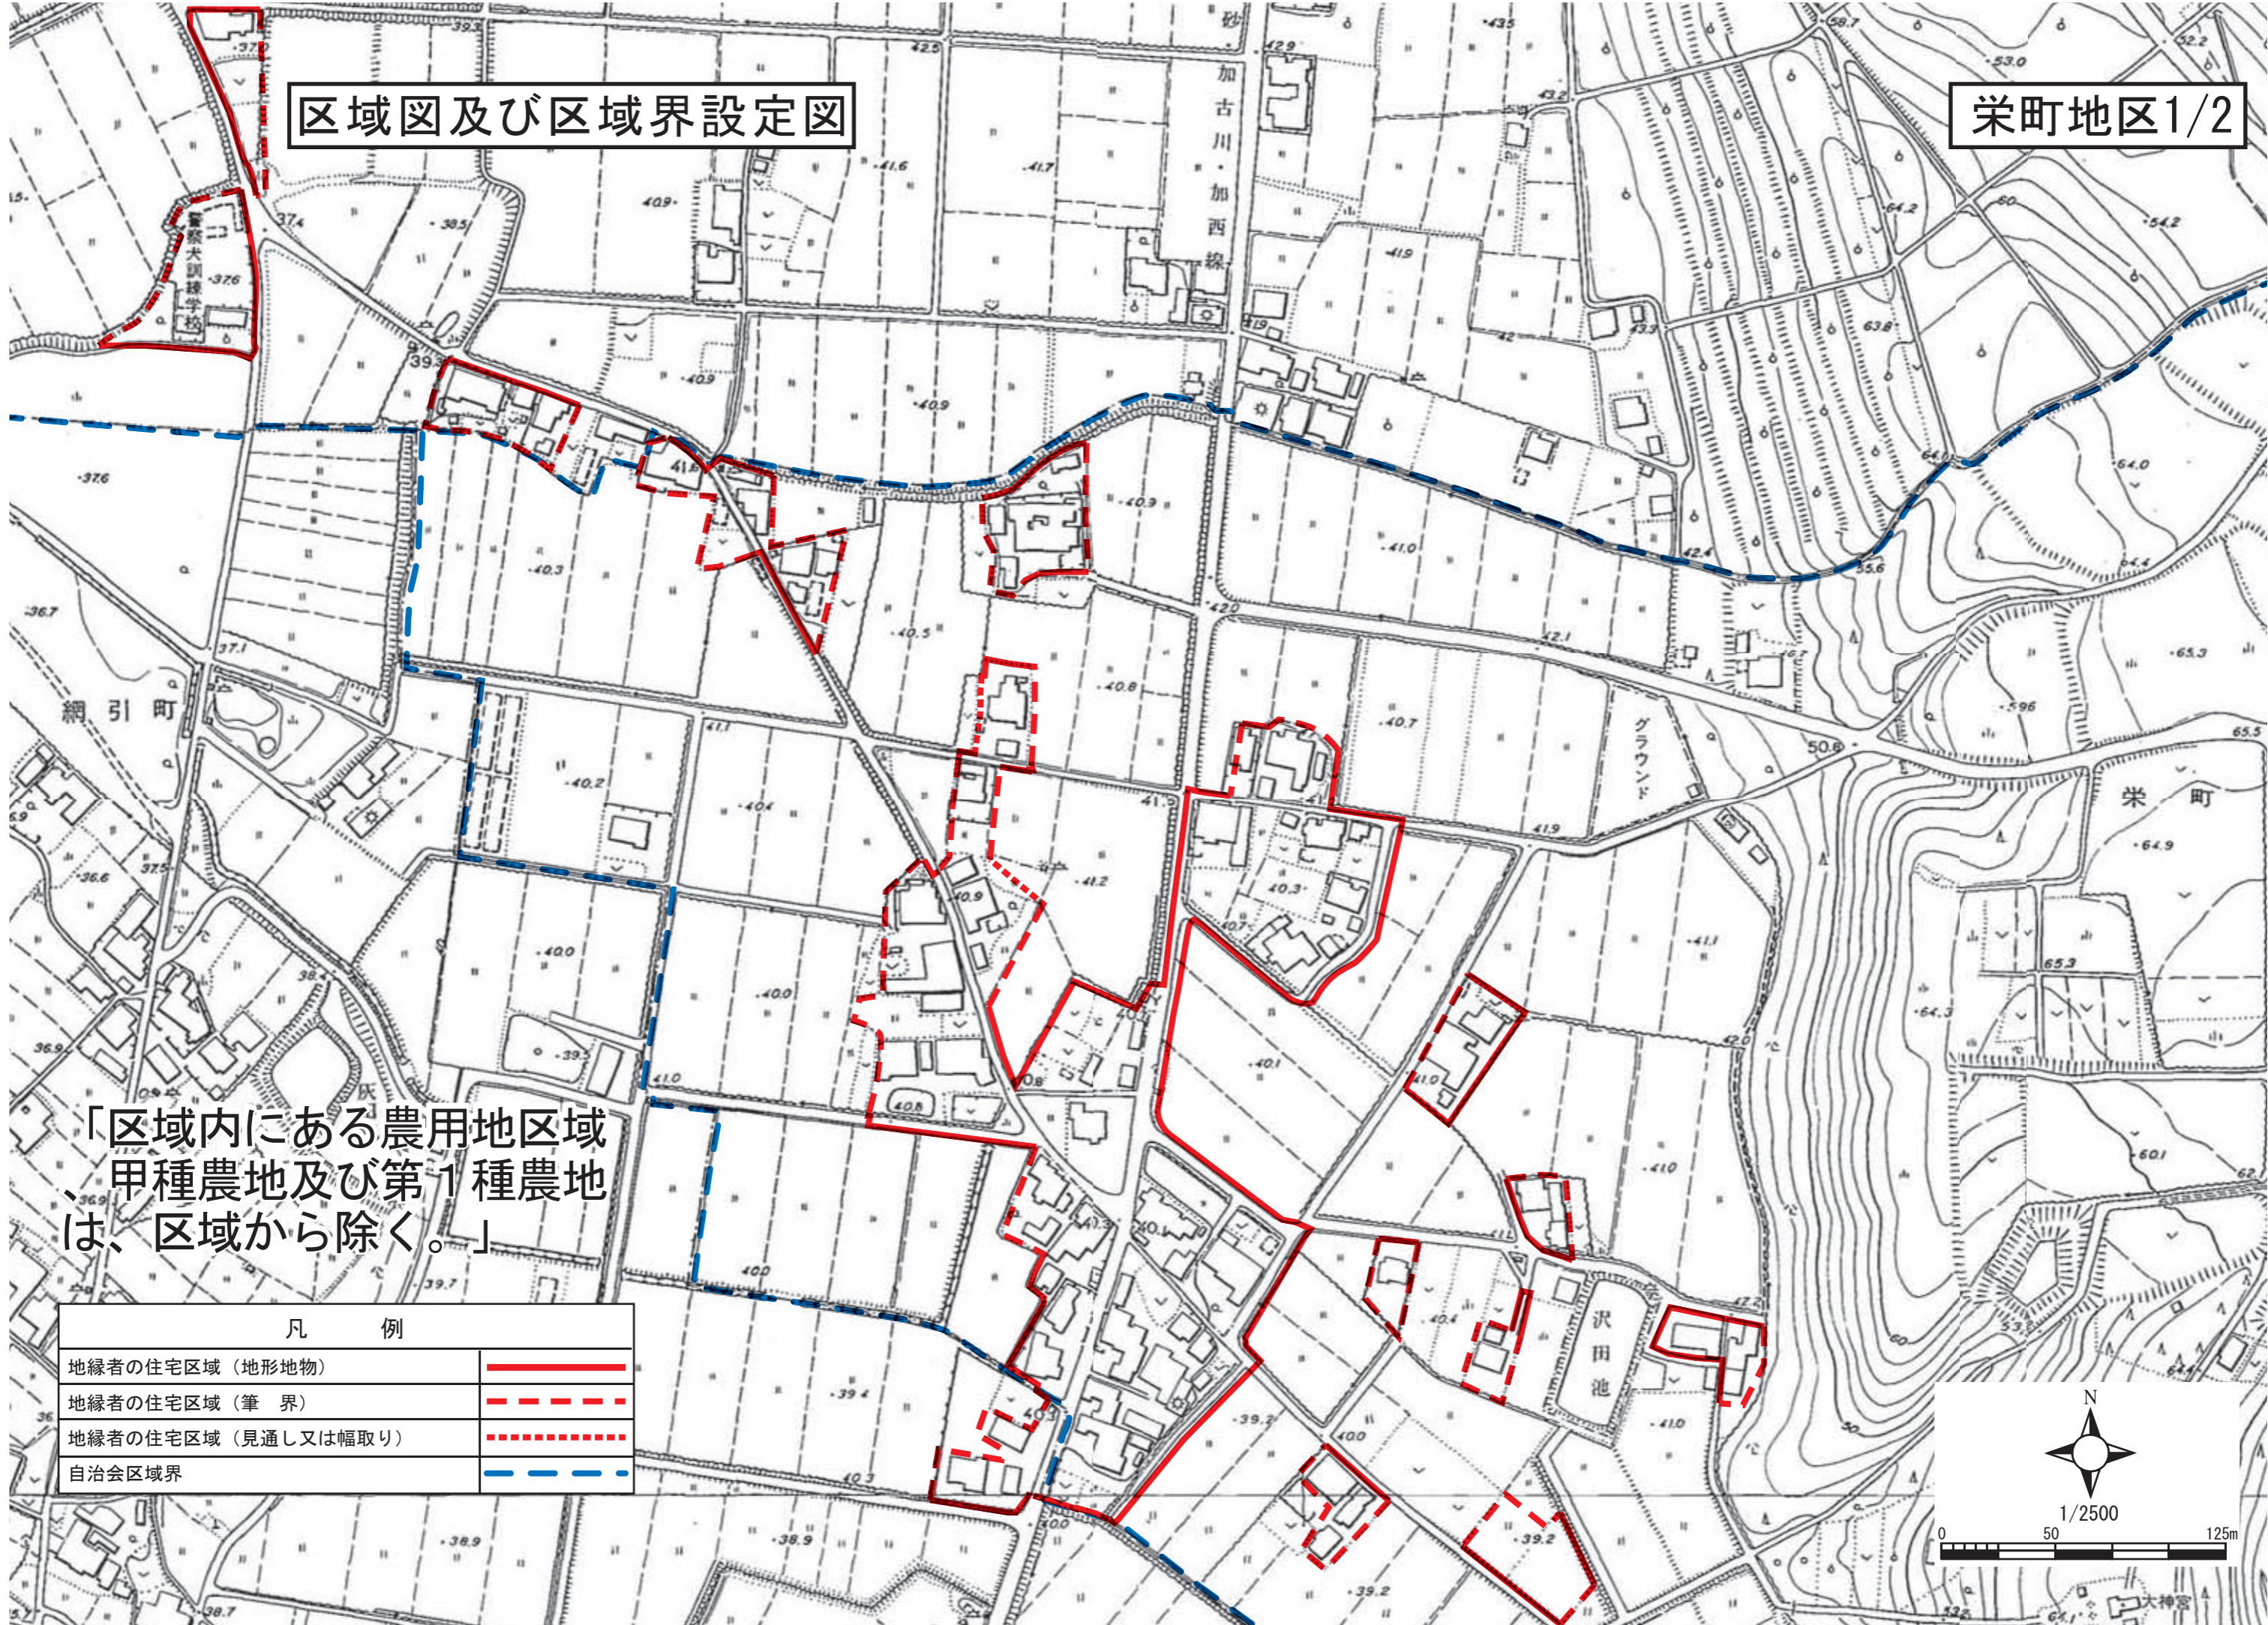

区域図及び区域界設定図

栄町地区1/2

「区域内にある農用地区域、甲種農地及び第1種農地は、区域から除く。」

凡 例	
地縁者の住宅区域（地形地物）	———
地縁者の住宅区域（筆 界）	- - - - -
地縁者の住宅区域（見通し又は幅取り）
自治会区域界	- - - - -

「区域内にある農用地区域、甲種農地及び第1種農地は、区域から除く。」