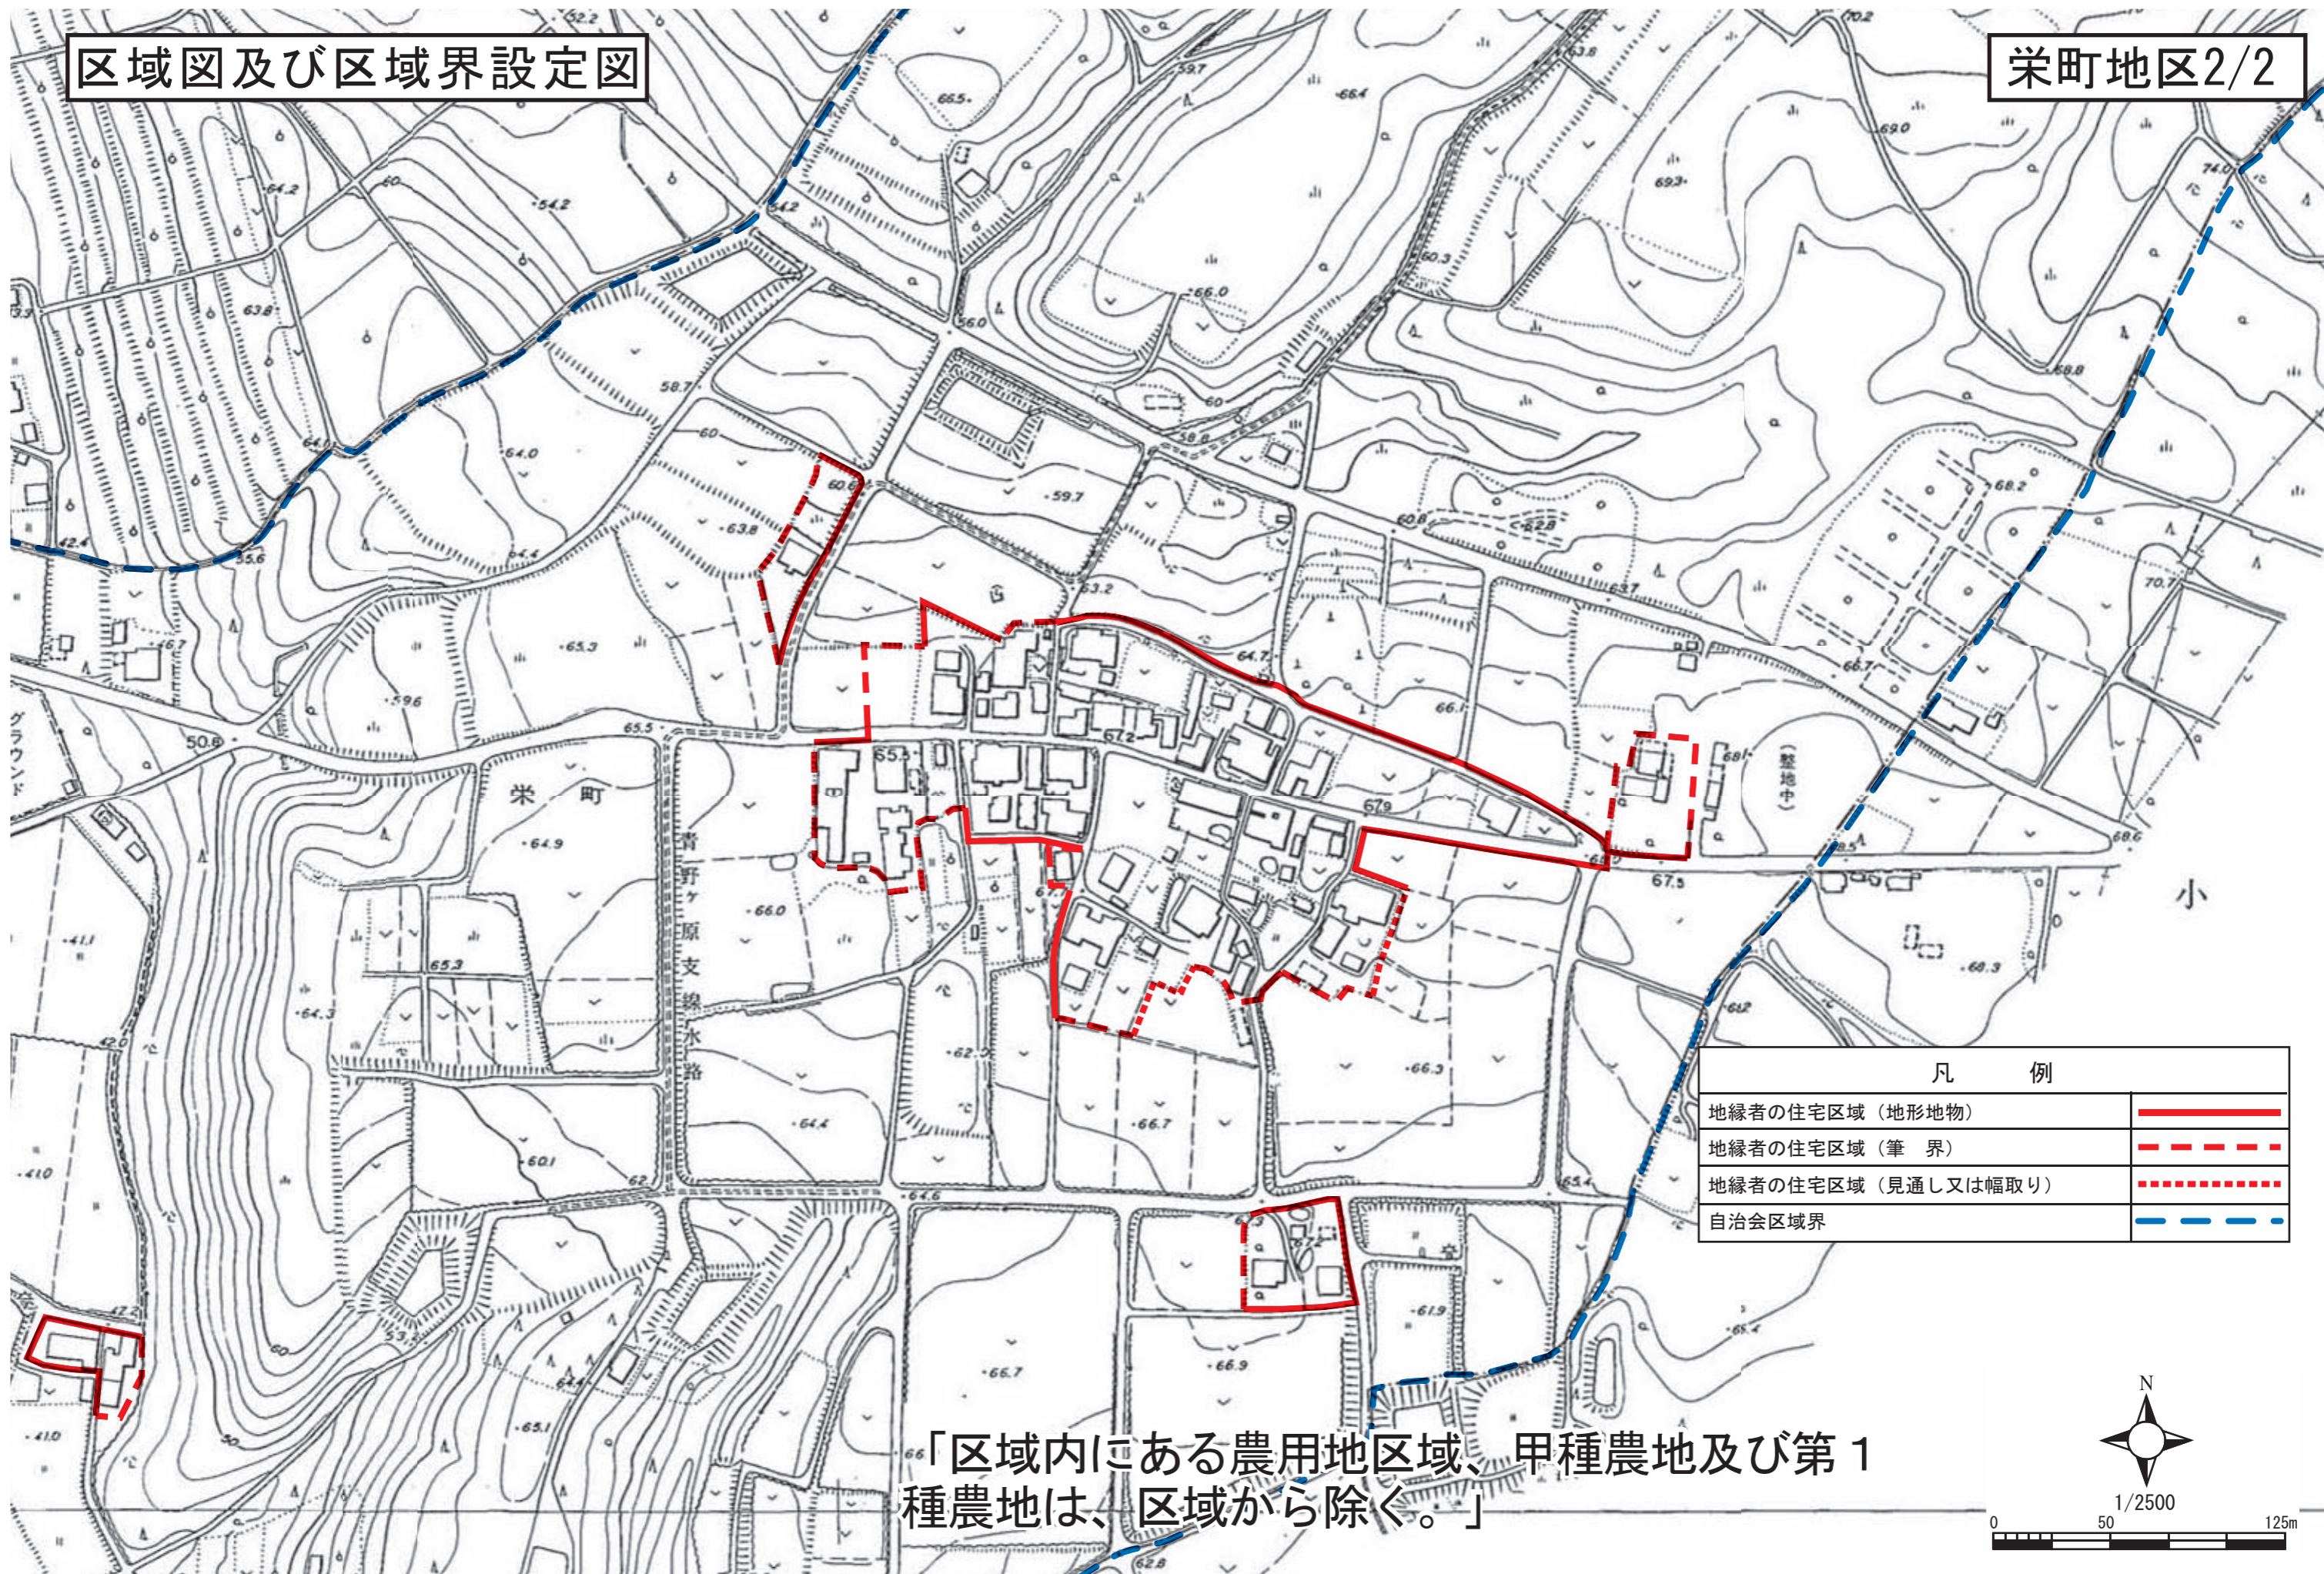

区域図及び区域界設定図

栄町地区1/2

「区域内にある農用地区域、甲種農地及び第1種農地は、区域から除く。」

凡 例	
地縁者の住宅区域（地形地物）	———
地縁者の住宅区域（筆 界）	- - - - -
地縁者の住宅区域（見通し又は幅取り）
自治会区域界	- - - - -

「区域内にある農用地区域、甲種農地及び第1種農地は、区域から除く。」