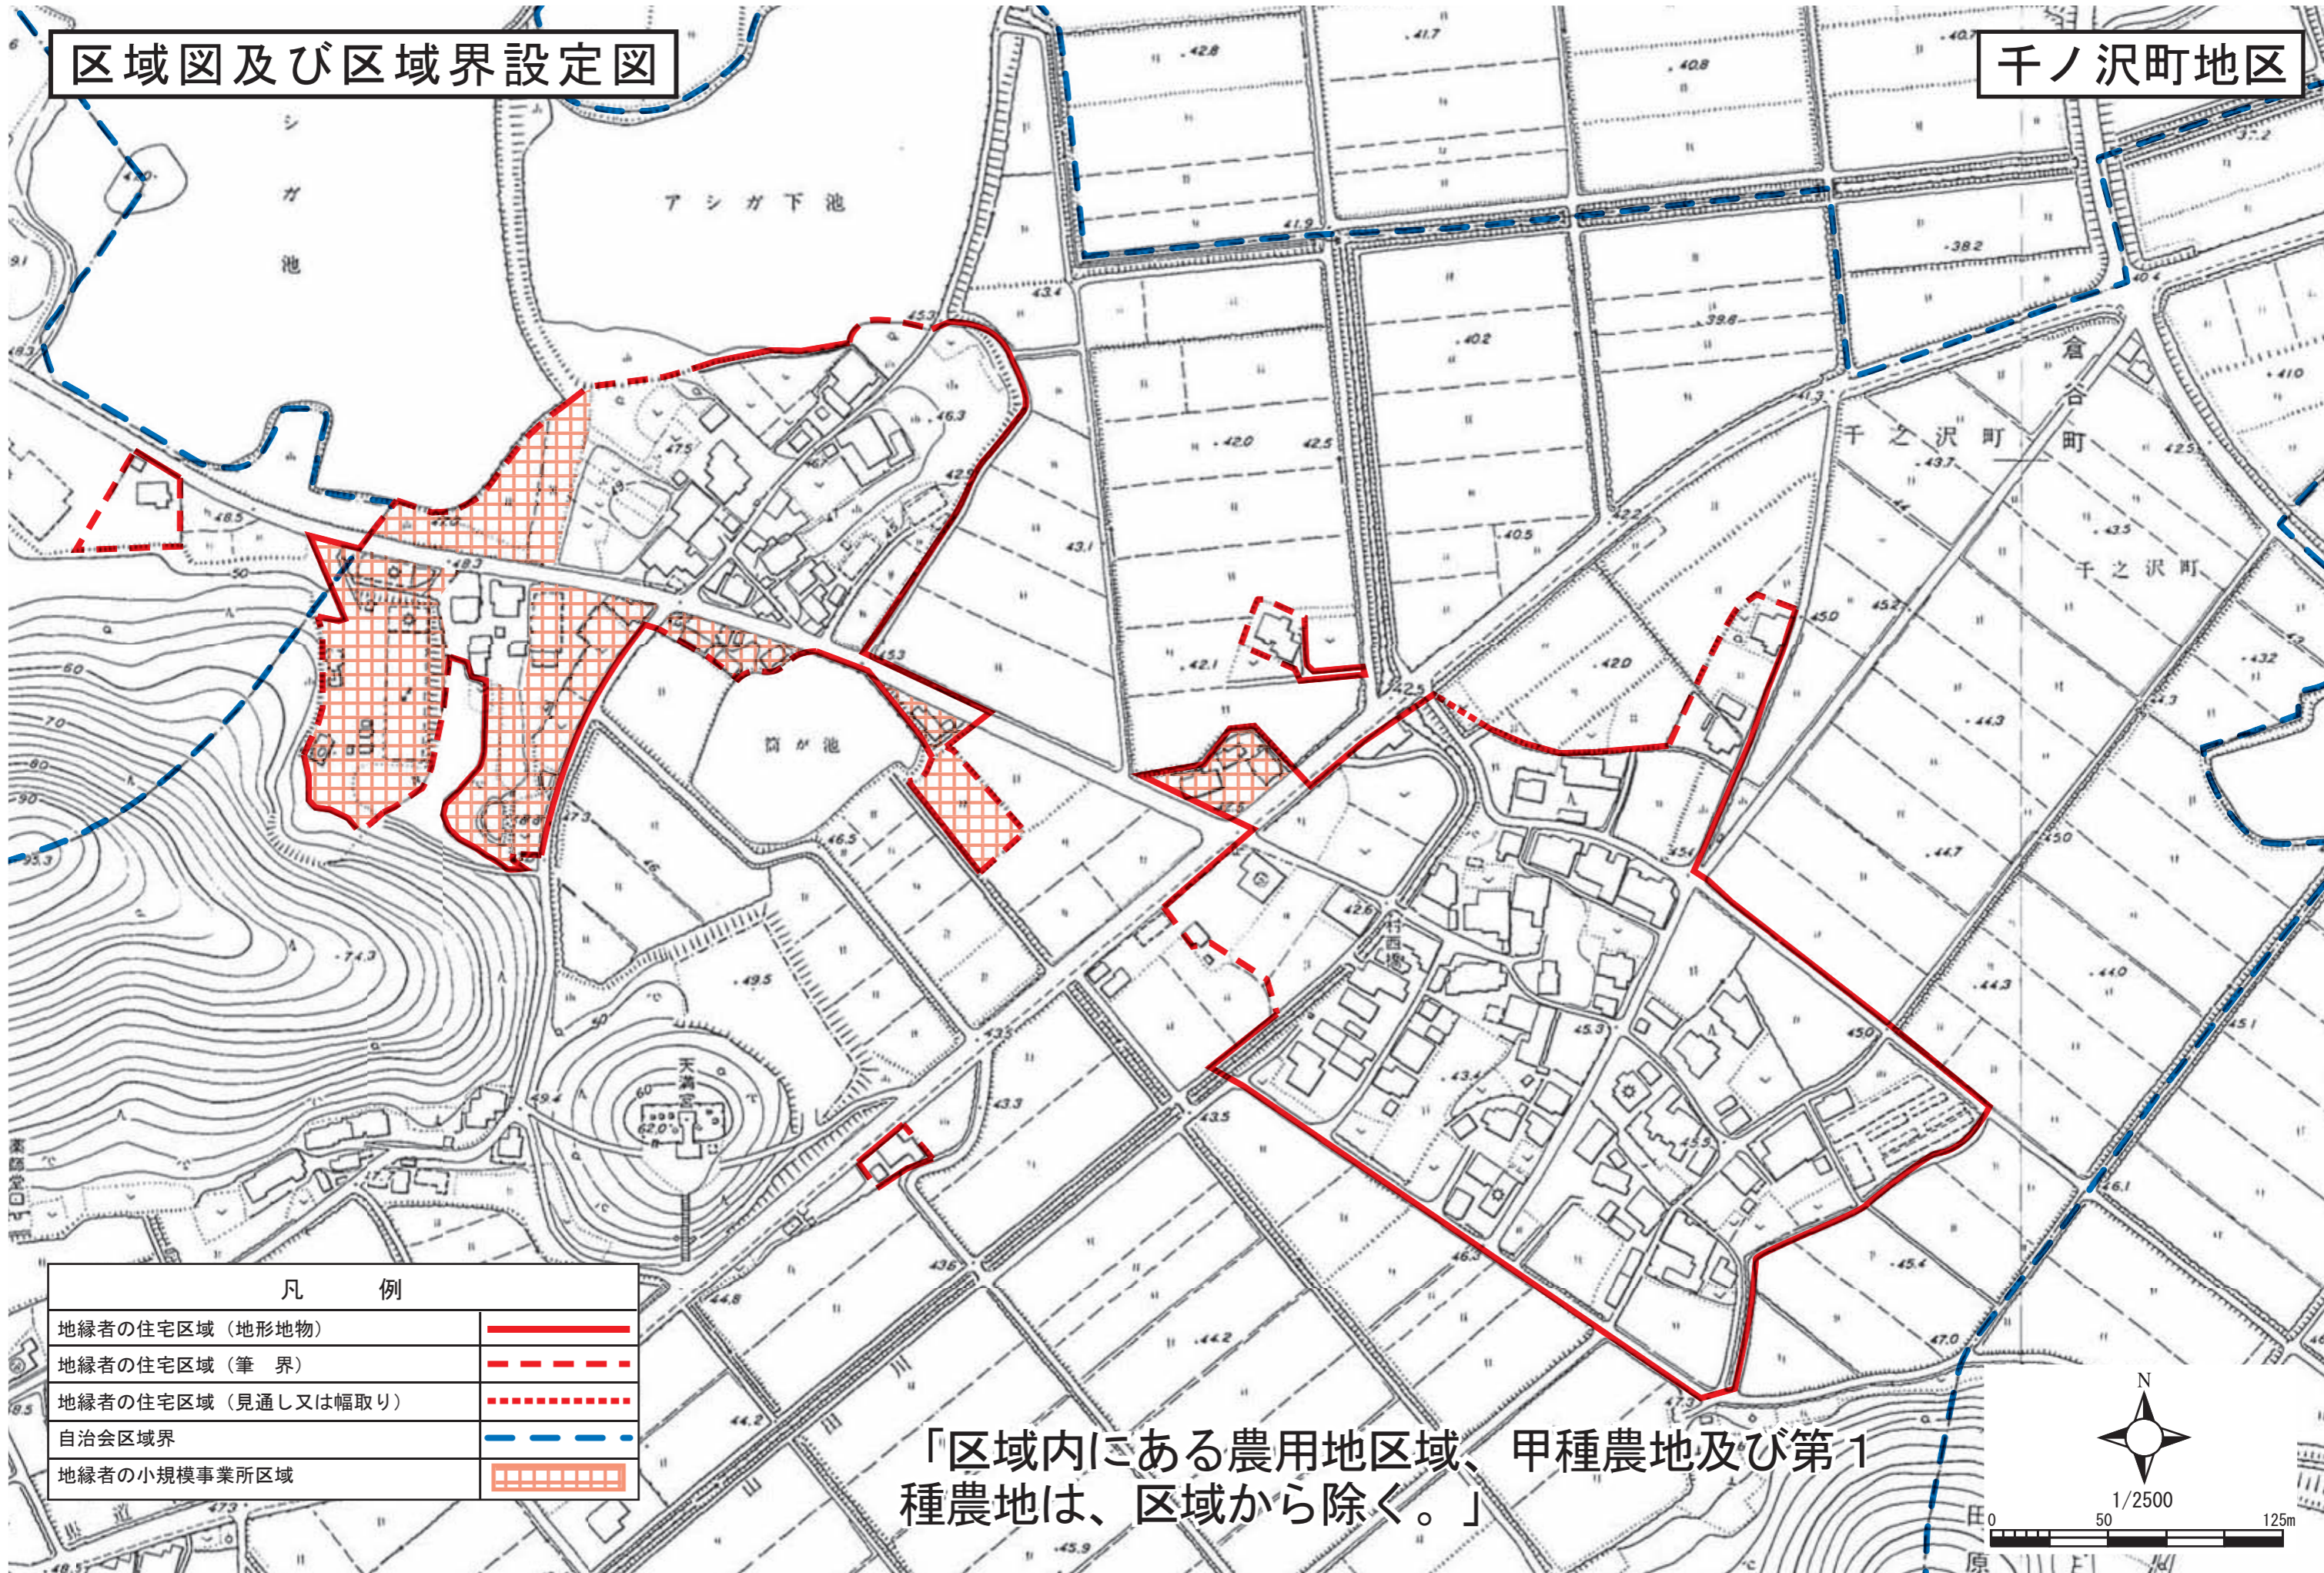

区域図及び区域界設定図

千ノ沢町地区

凡 例	
地縁者の住宅区域（地形地物）	———
地縁者の住宅区域（筆 界）	- - - - -
地縁者の住宅区域（見通し又は幅取り）
自治会区域界	- - - - -
地縁者の小規模事業所区域	

「区域内にある農用地区域、甲種農地及び第1種農地は、区域から除く。」