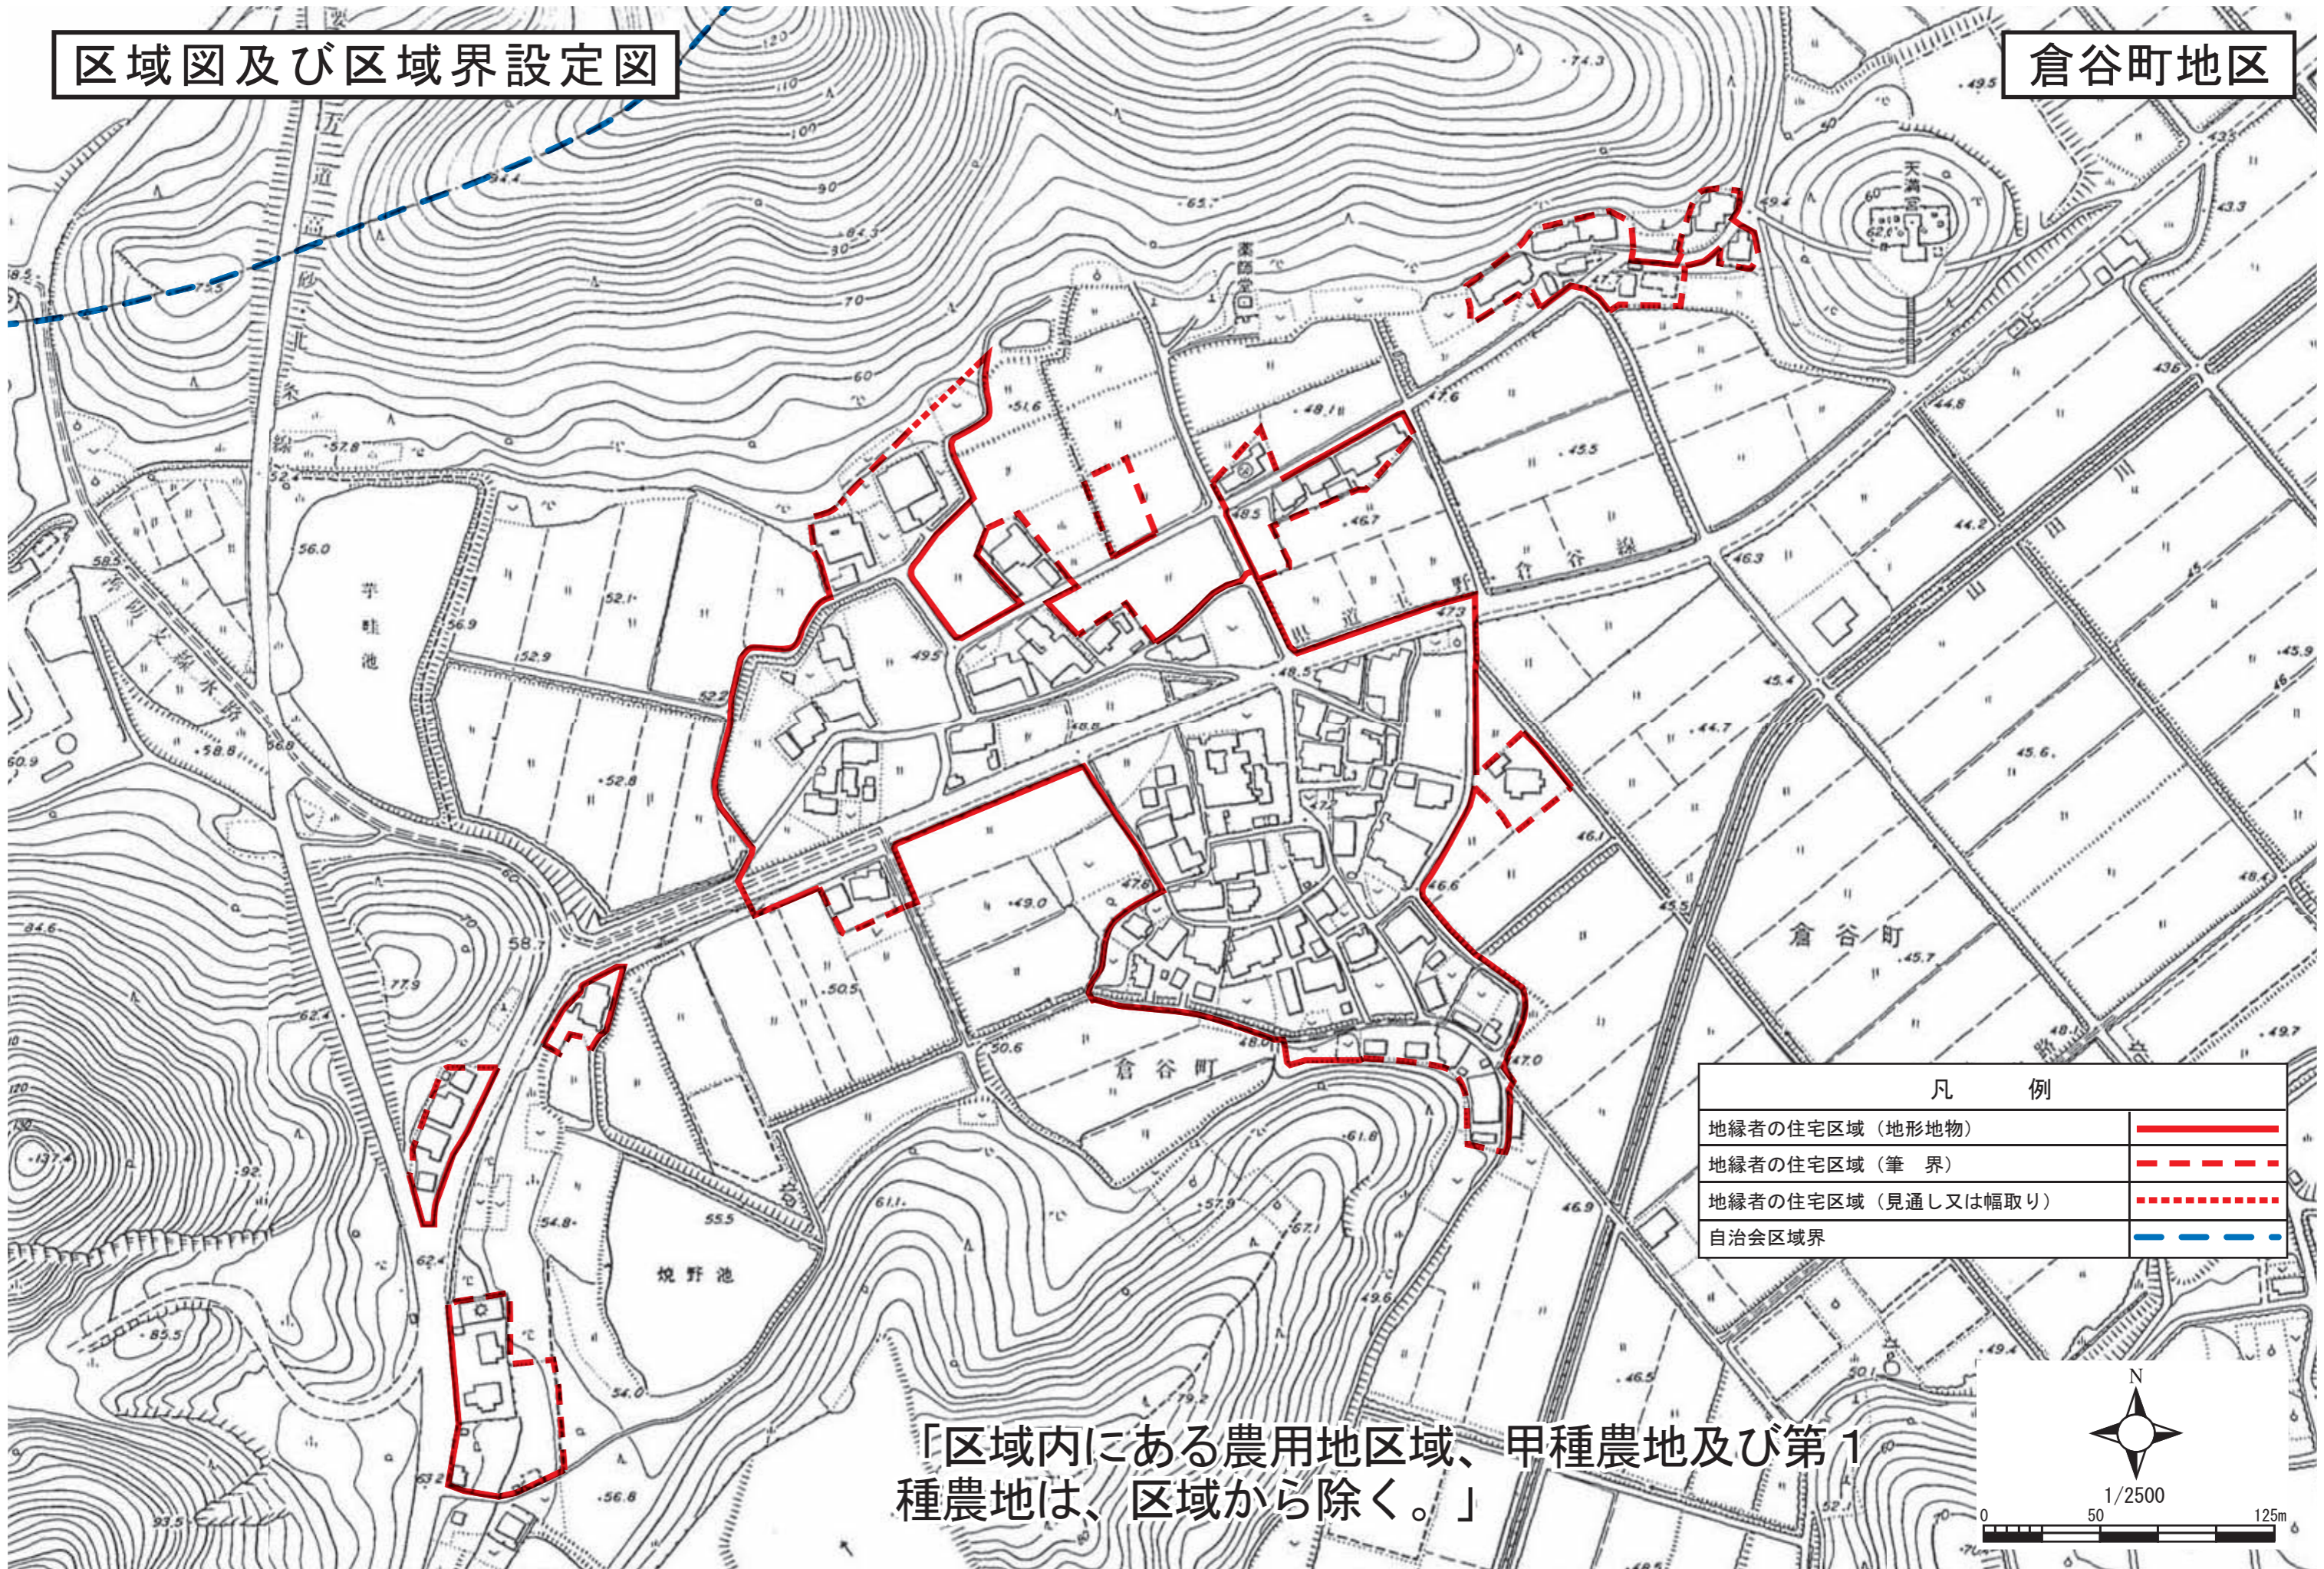

区域図及び区域界設定図

倉谷町地区

凡 例	
地縁者の住宅区域（地形地物）	——
地縁者の住宅区域（筆 界）	- - - -
地縁者の住宅区域（見通し又は幅取り）
自治会区域界	- - - -

「区域内にある農用地区域、甲種農地及び第1種農地は、区域から除く。」