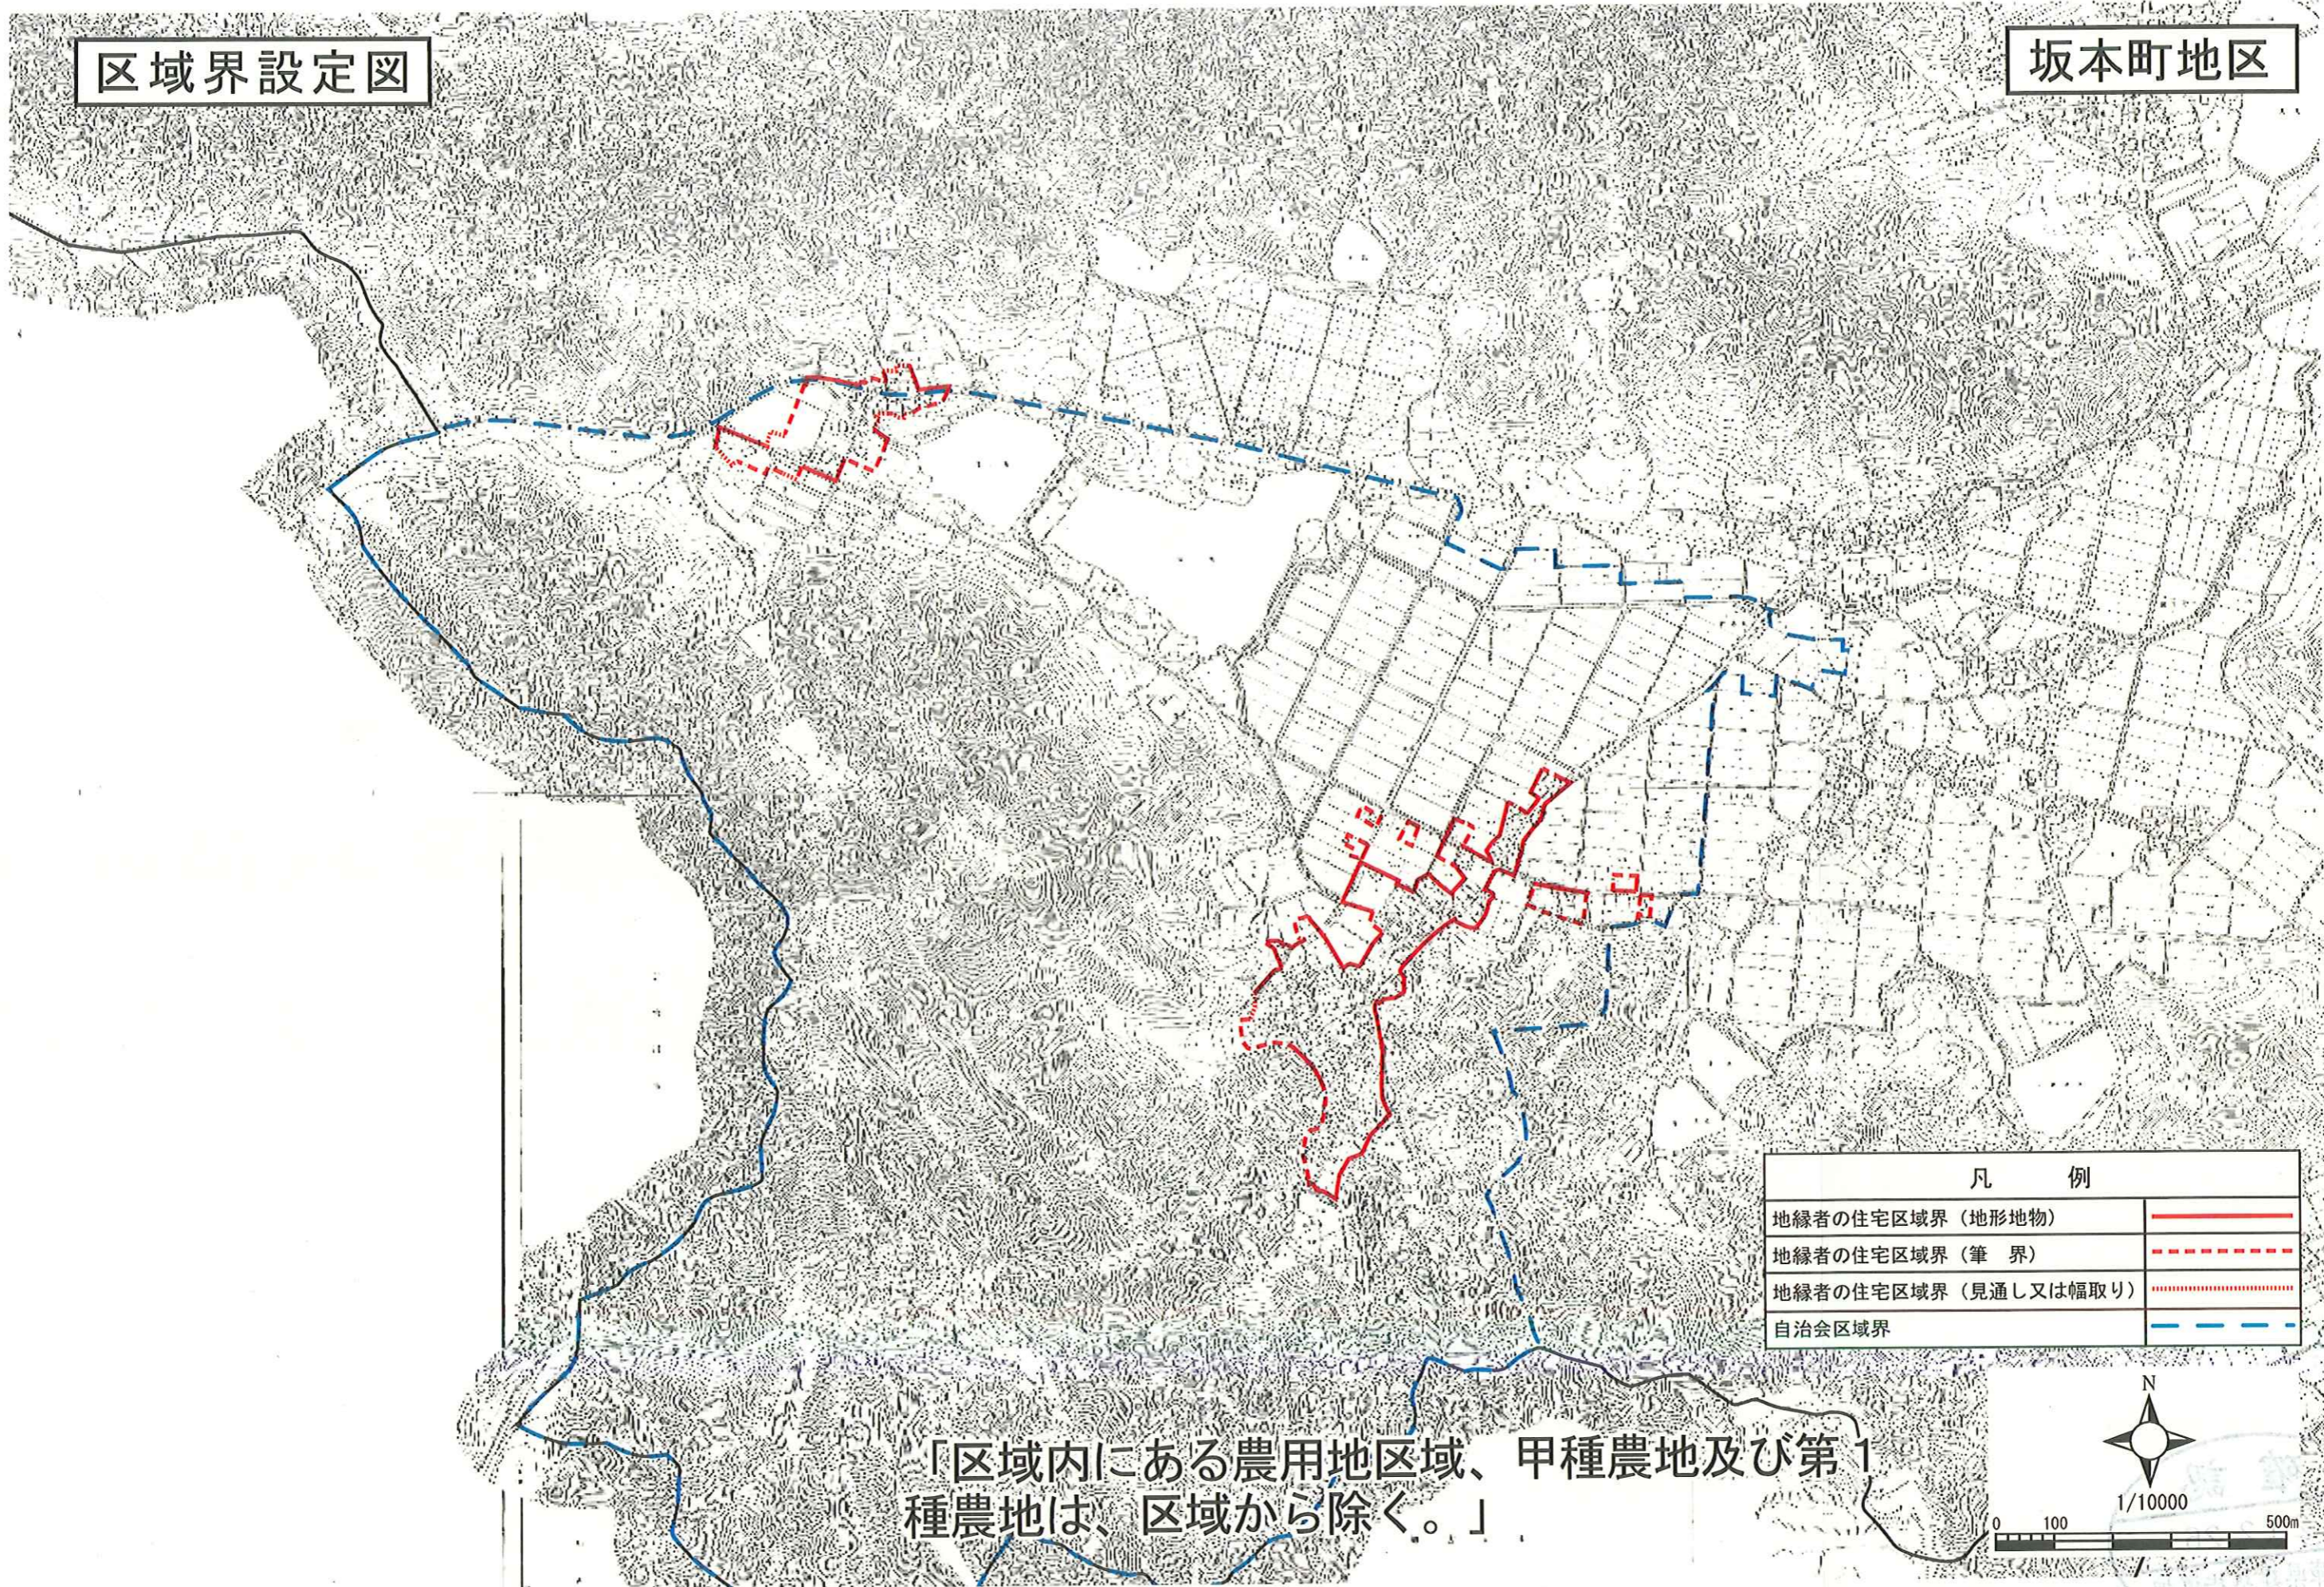

区域界設定図

坂本町地区

凡 例	
地縁者の住宅区域界（地形地物）	——
地縁者の住宅区域界（筆 界）	- - - -
地縁者の住宅区域界（見通し又は幅取り）
自治会区域界	- - - -

「区域内にある農用地区域、甲種農地及び第1種農地は、区域から除く。」