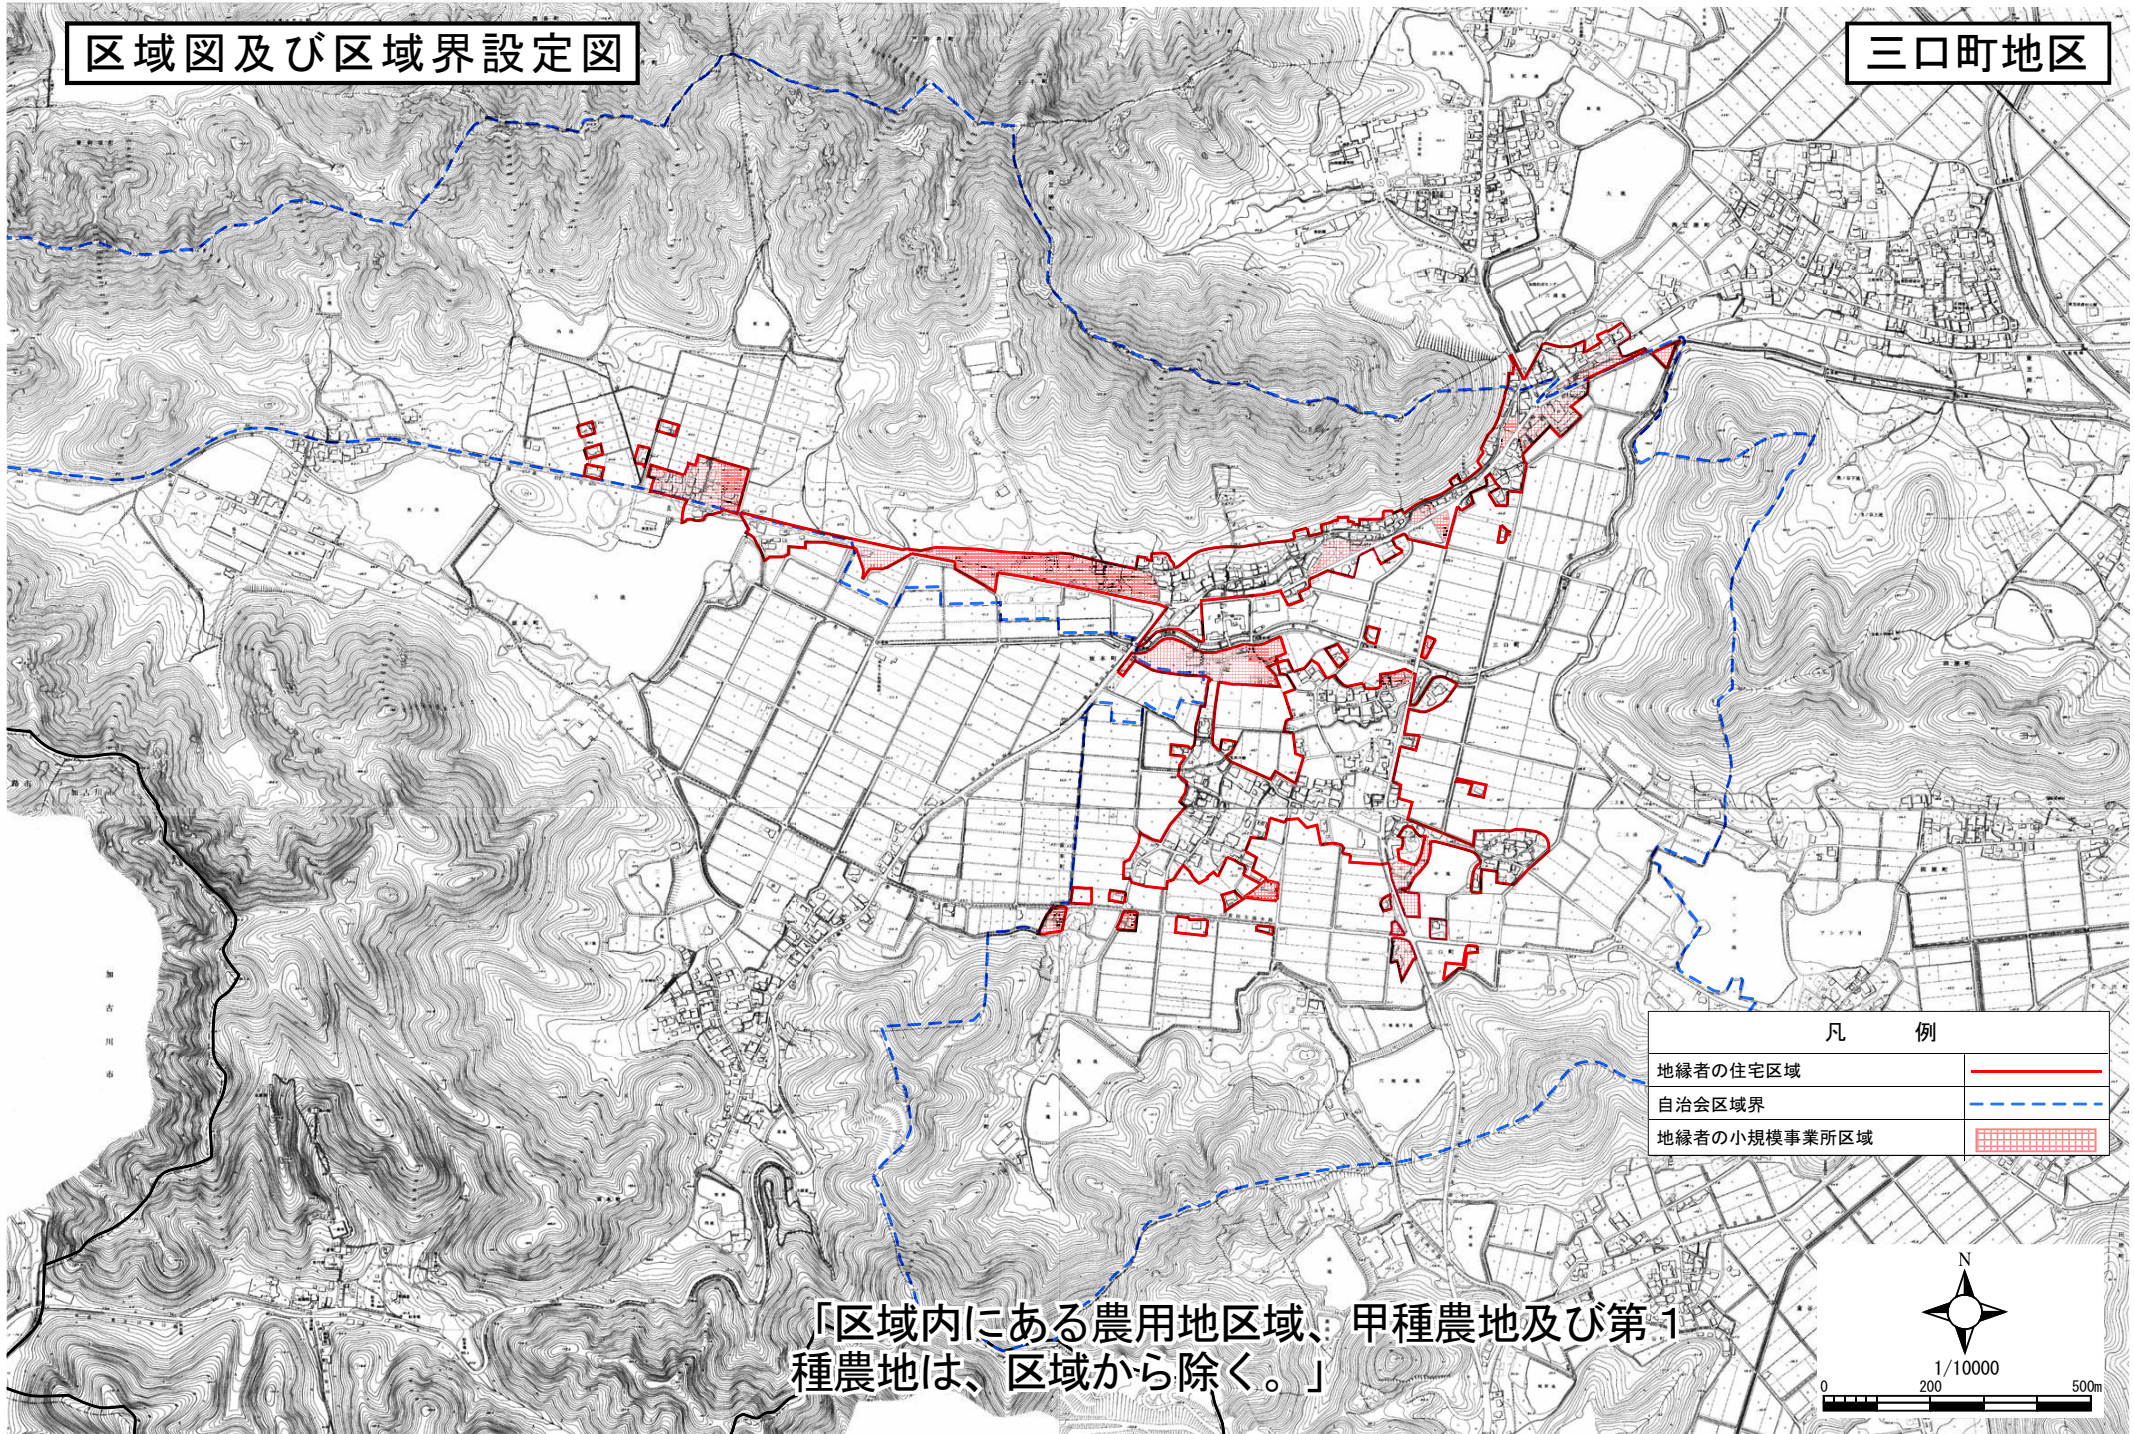

区域図及び区域界設定図

三口町地区

凡 例	
地縁者の住宅区域	
自治会区域界	
地縁者の小規模事業所区域	

「区域内にある農用地区域、甲種農地及び第1種農地は、区域から除く。」