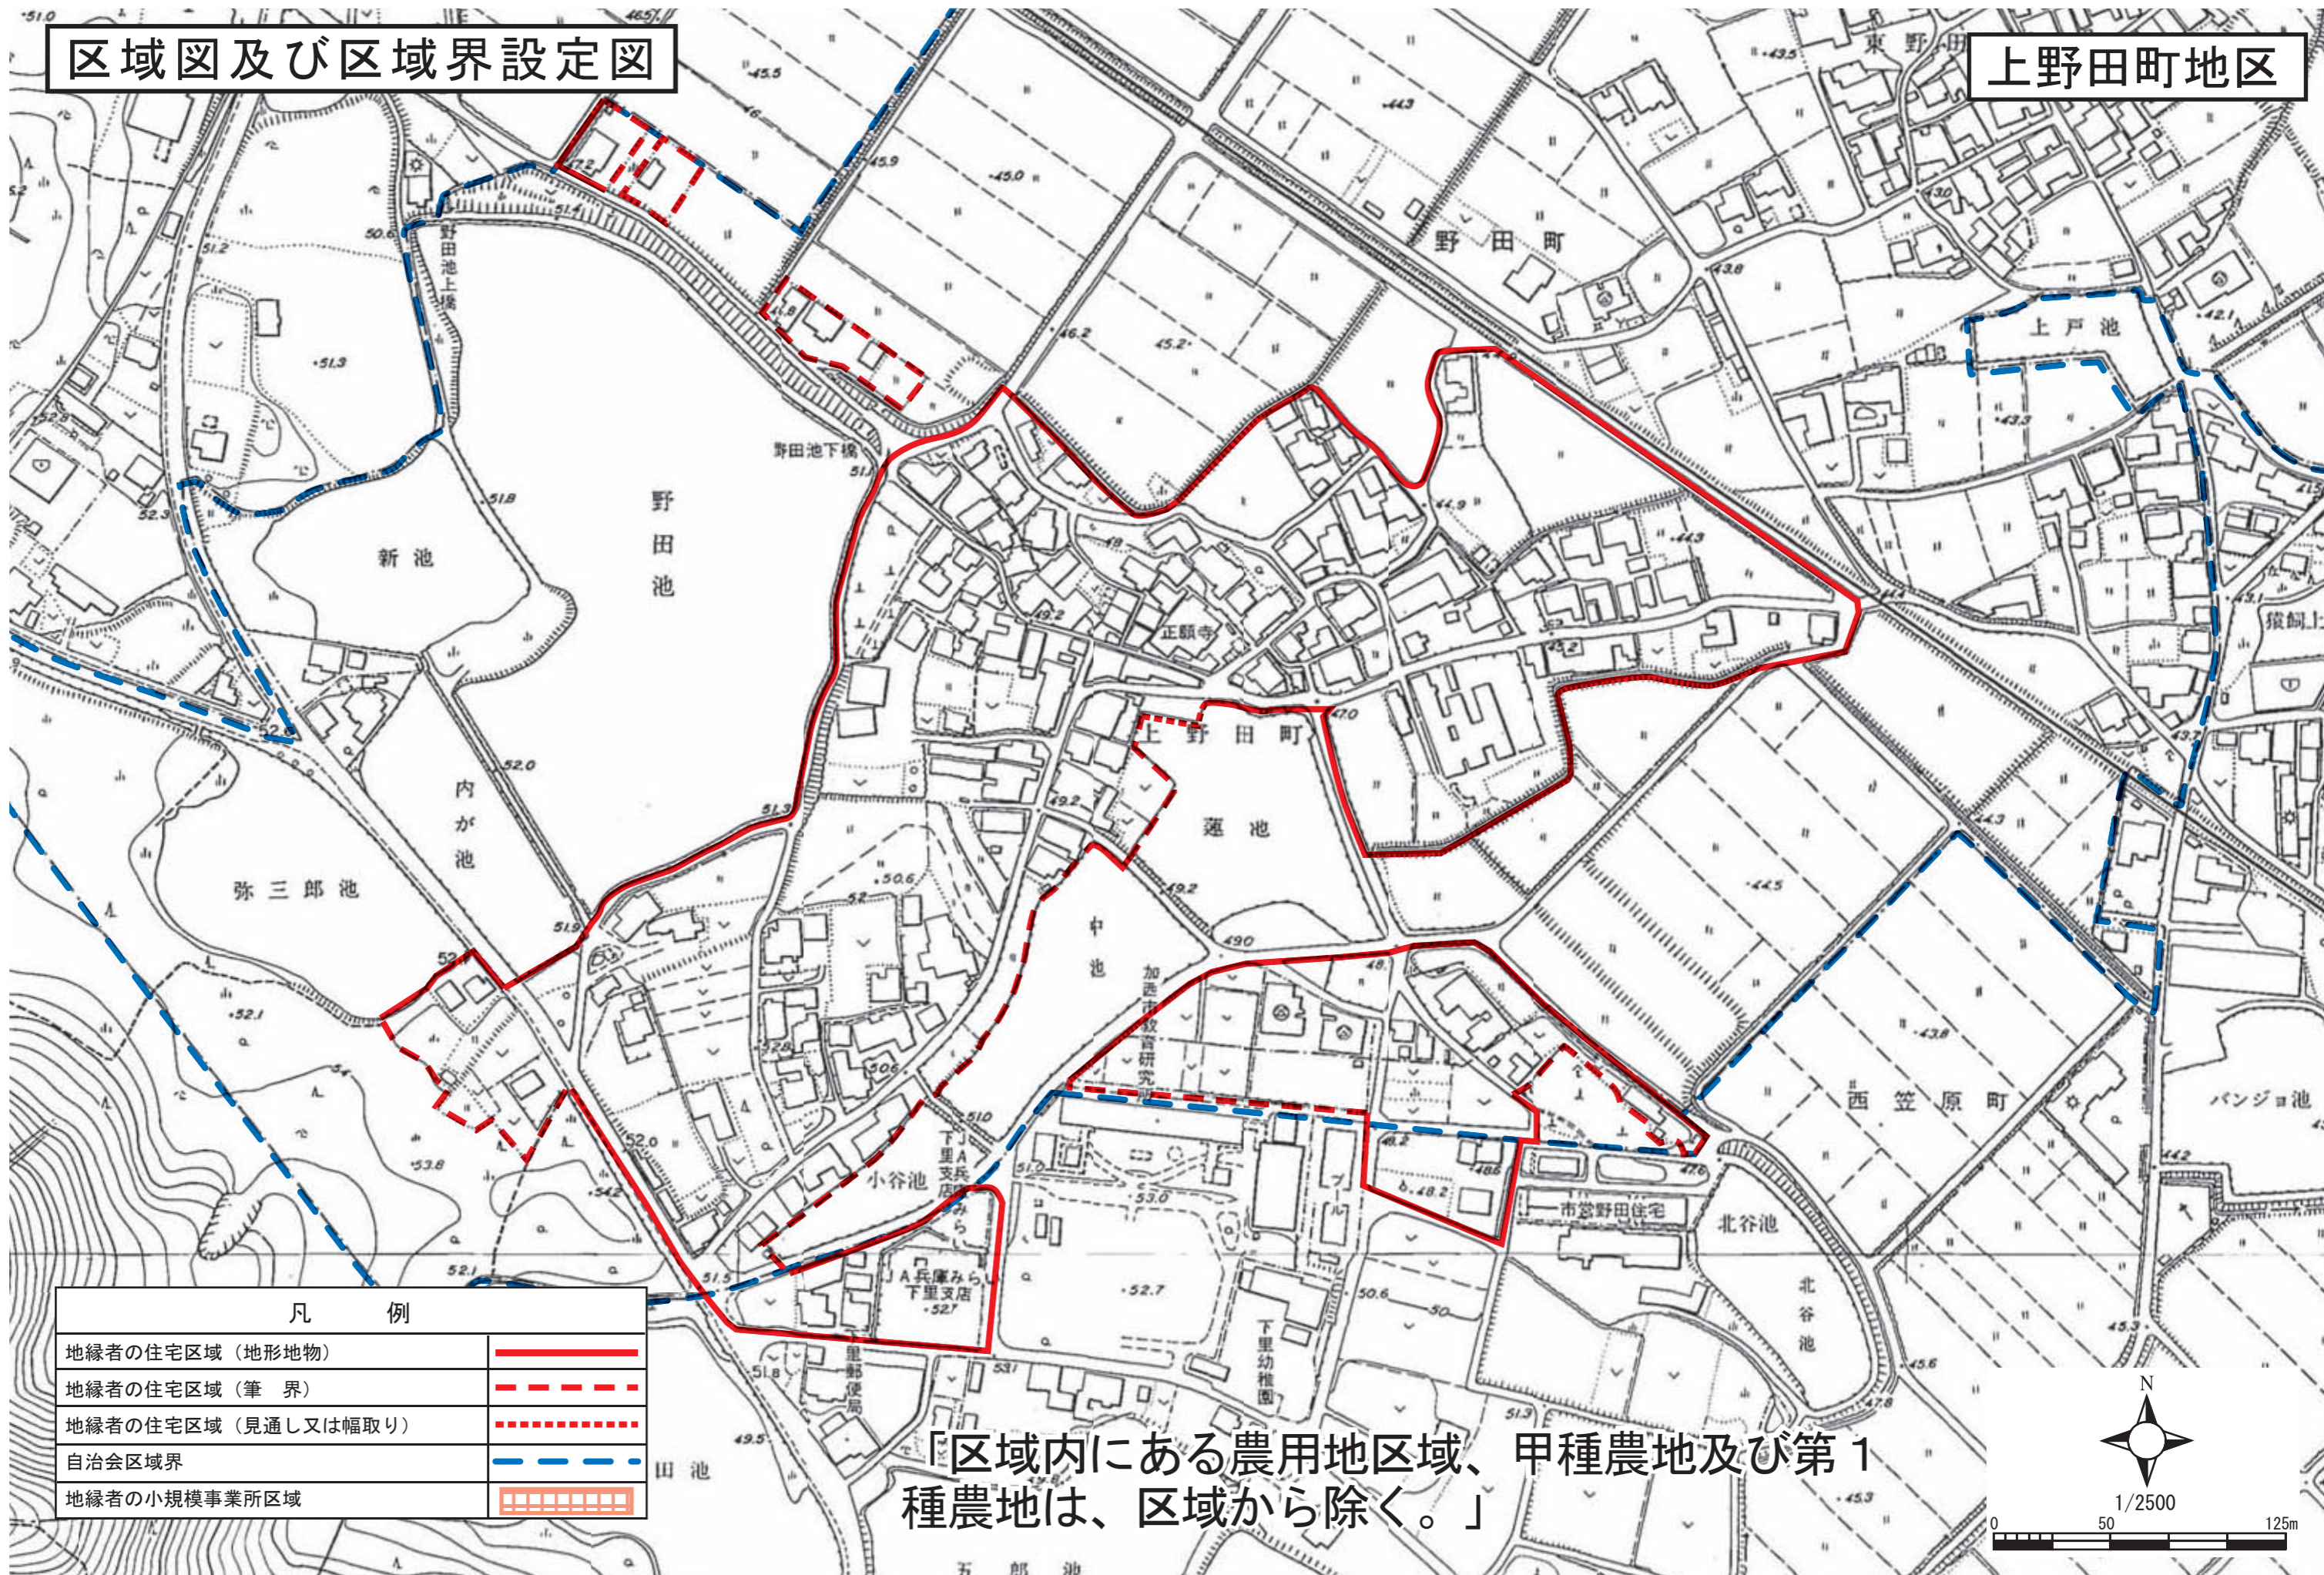

# 区域図及び区域界設定図

# 上野田町地区

凡 例	
地縁者の住宅区域（地形地物）	
地縁者の住宅区域（筆 界）	
地縁者の住宅区域（見通し又は幅取り）	
自治会区域界	
地縁者の小規模事業所区域	

「区域内にある農用地区域、甲種農地及び第1種農地は、区域から除く。」