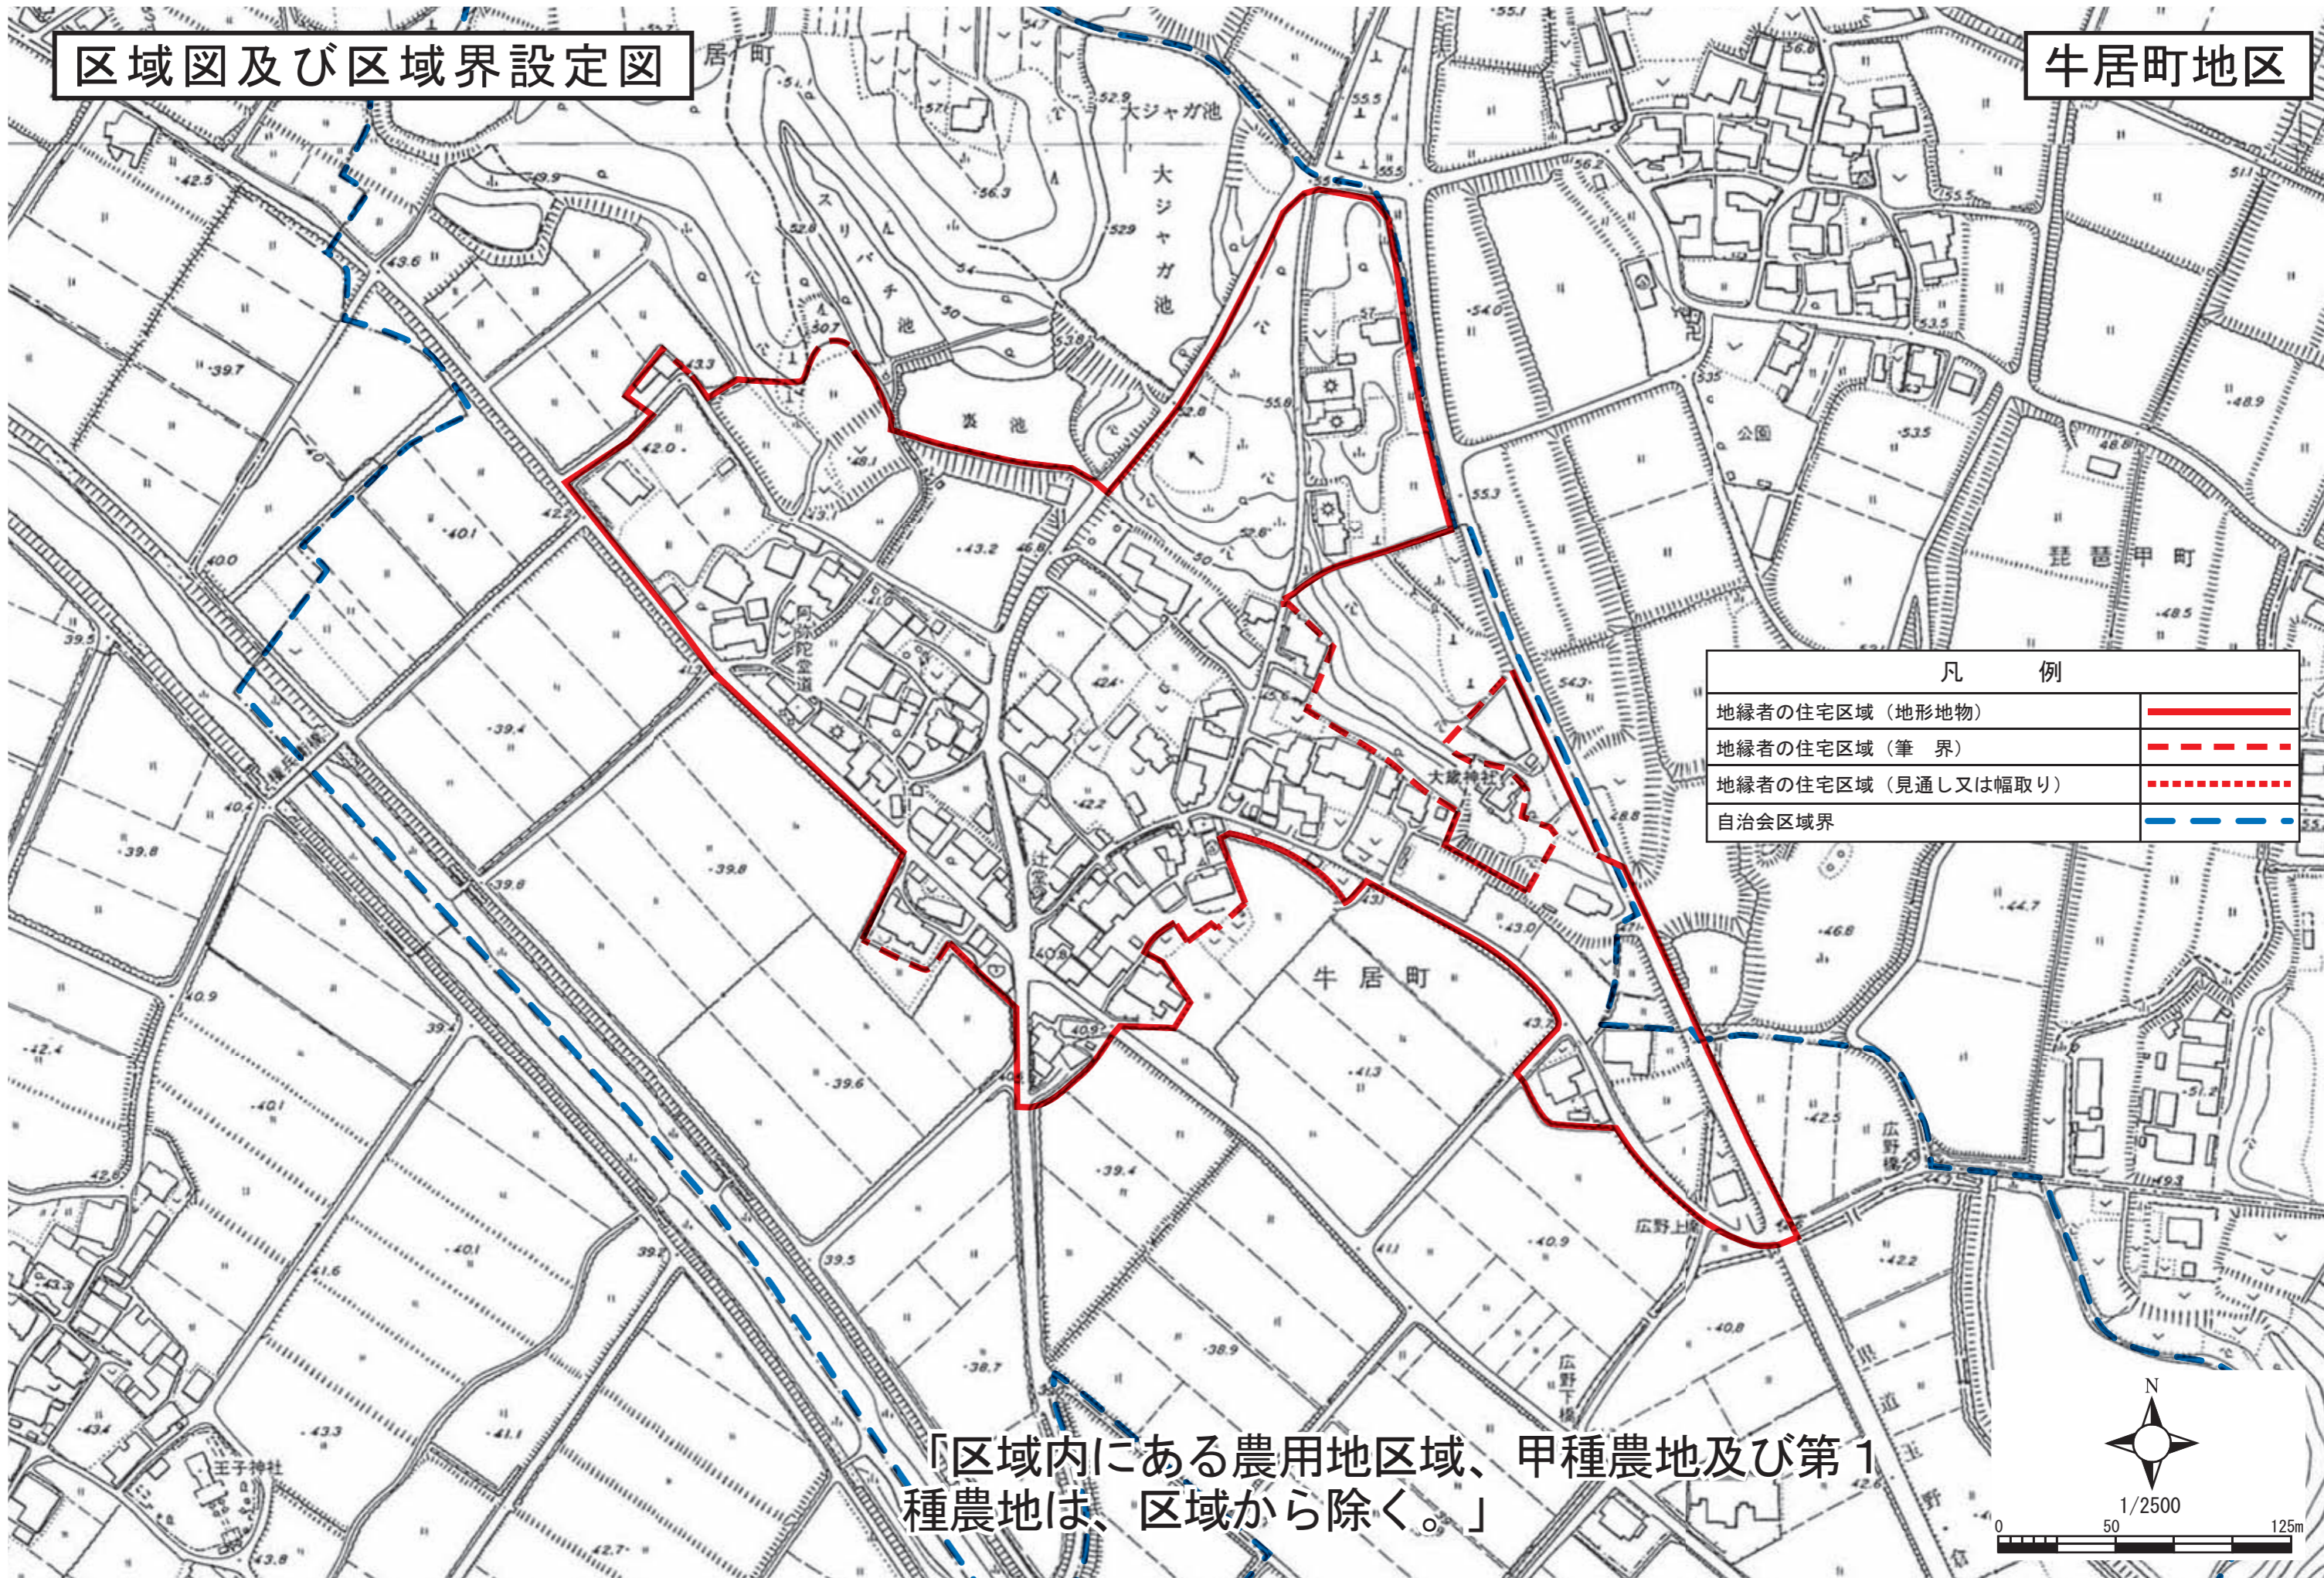

# 区域図及び区域界設定図

# 牛居町地区

凡 例	
地縁者の住宅区域（地形地物）	——
地縁者の住宅区域（筆 界）	- - - -
地縁者の住宅区域（見通し又は幅取り）	· · · ·
自治会区域界	- · - ·

「区域内にある農用地区域、甲種農地及び第1種農地は、区域から除く。」