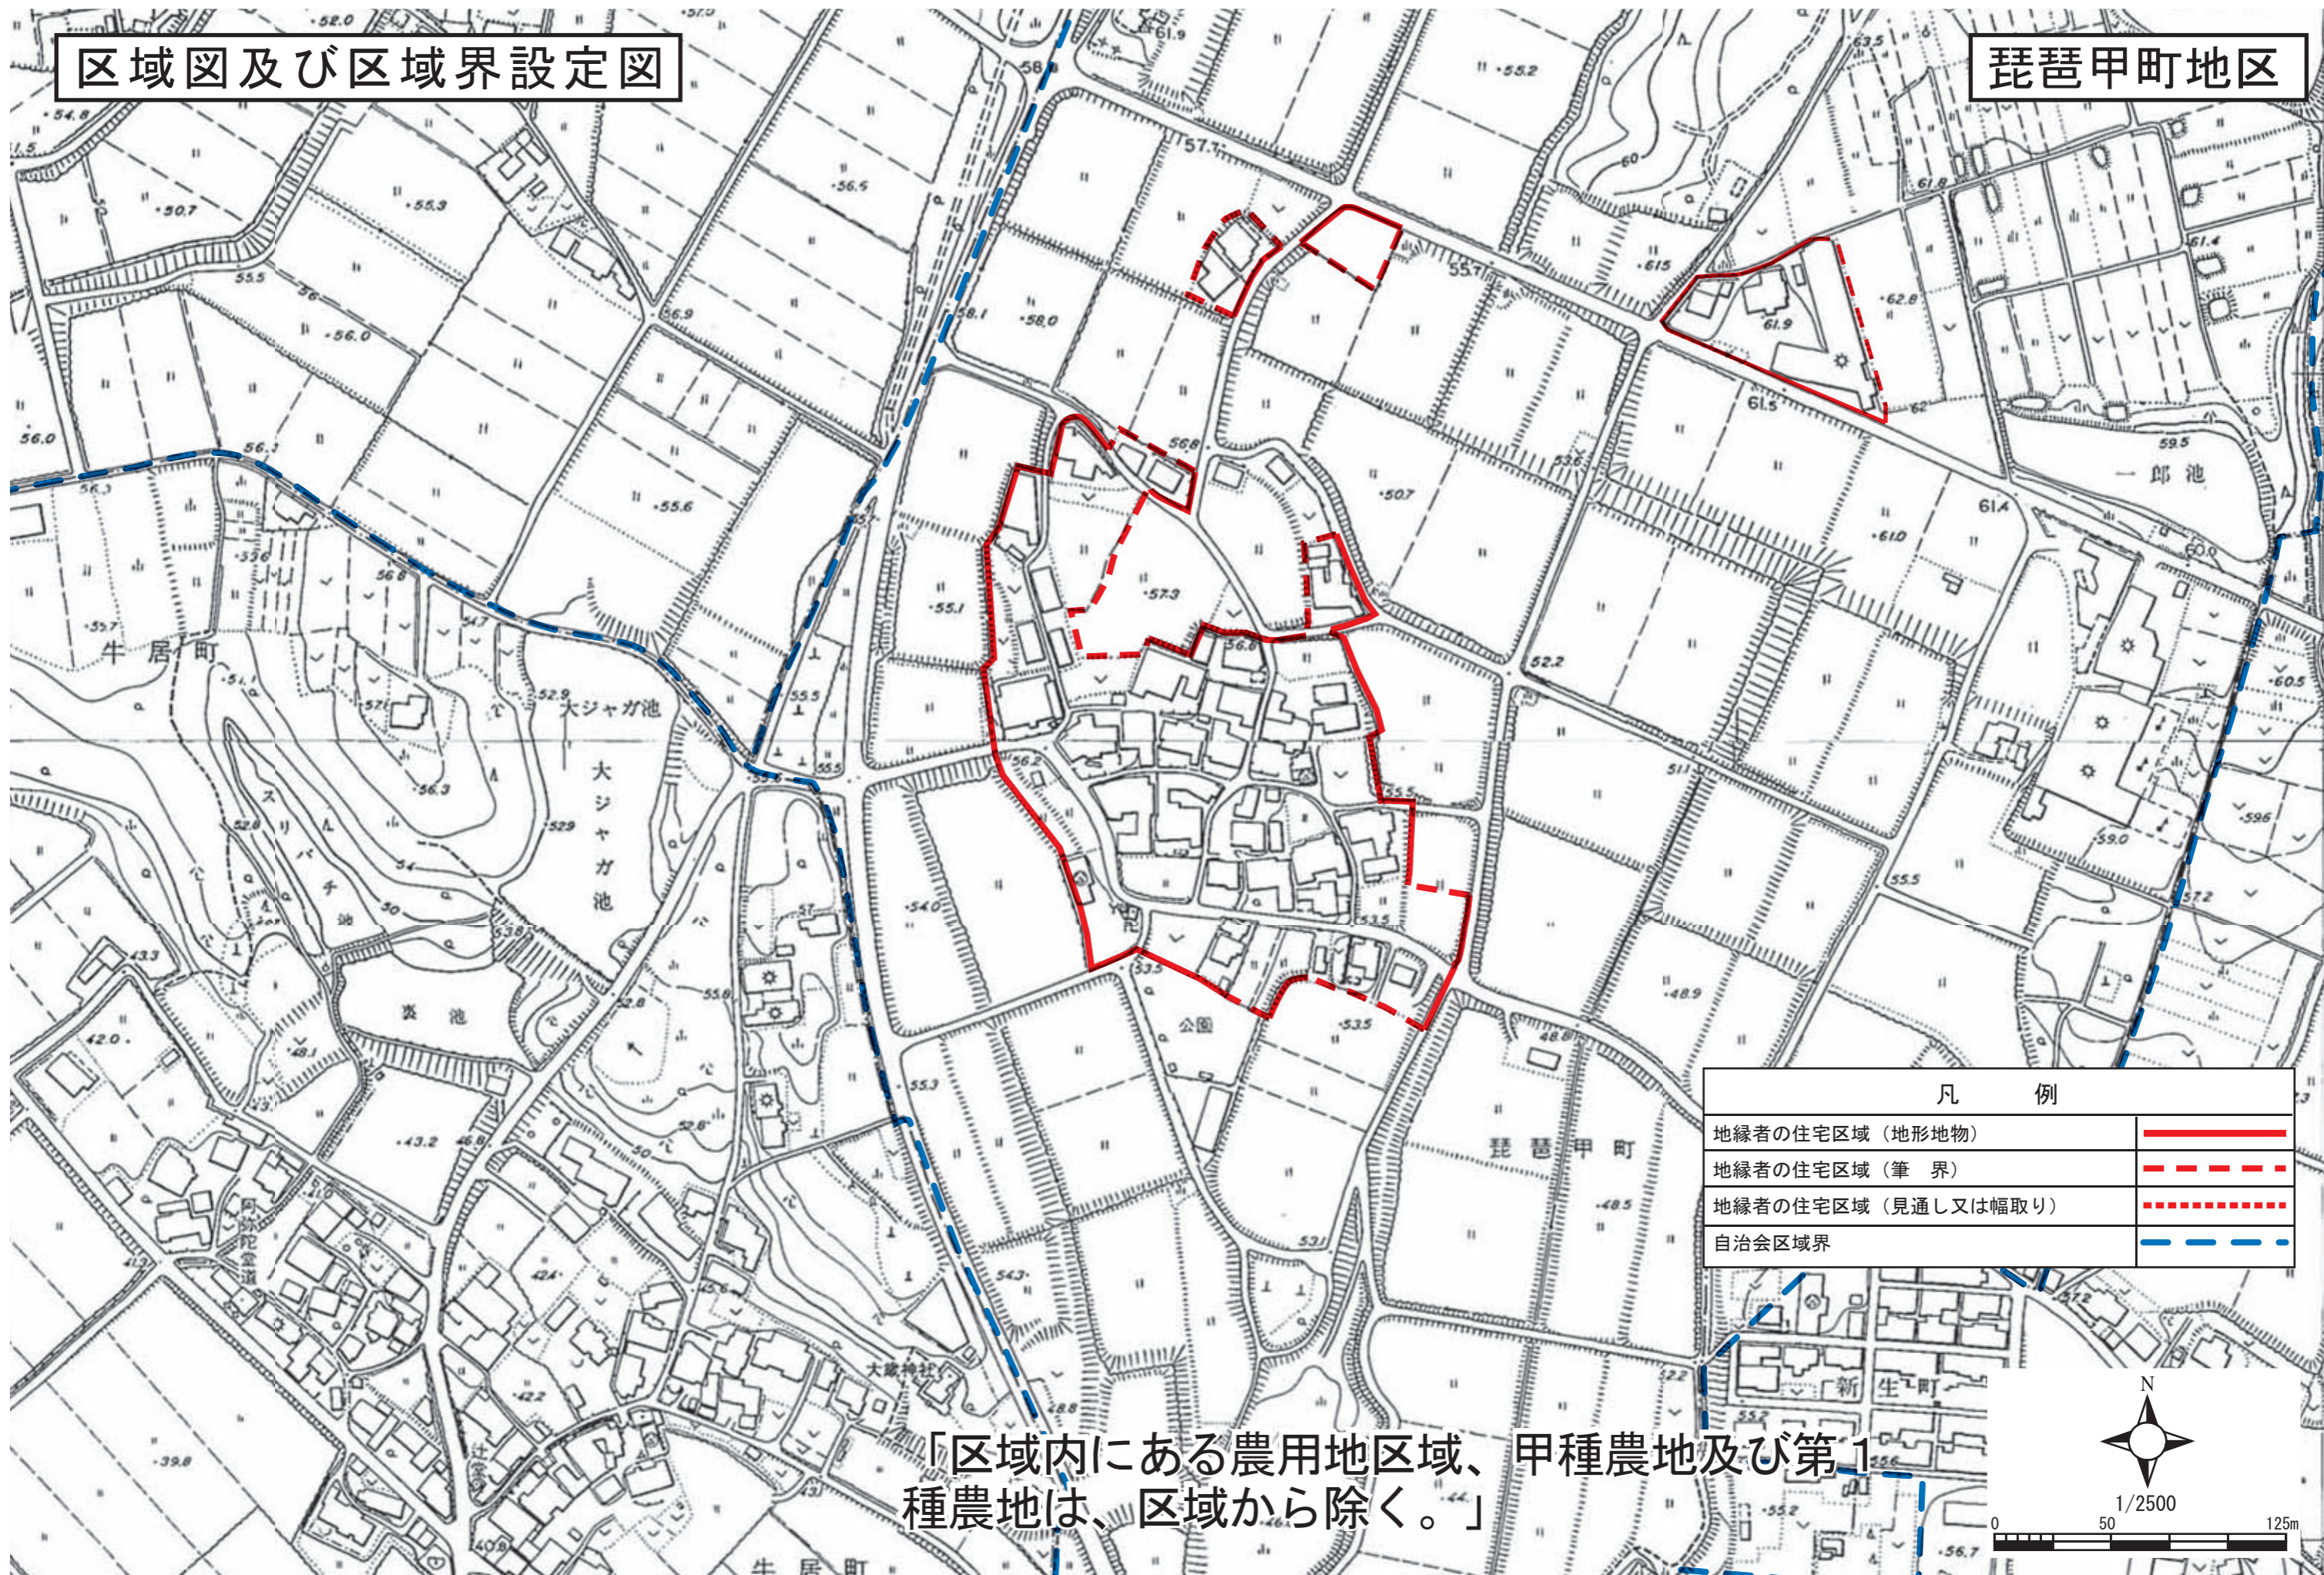

区域図及び区域界設定図

琵琶甲町地区

凡 例	
地縁者の住宅区域（地形地物）	——
地縁者の住宅区域（筆 界）	- - - -
地縁者の住宅区域（見通し又は幅取り）
自治会区域界	- - - -

「区域内にある農用地区域、甲種農地及び第1種農地は、区域から除く。」