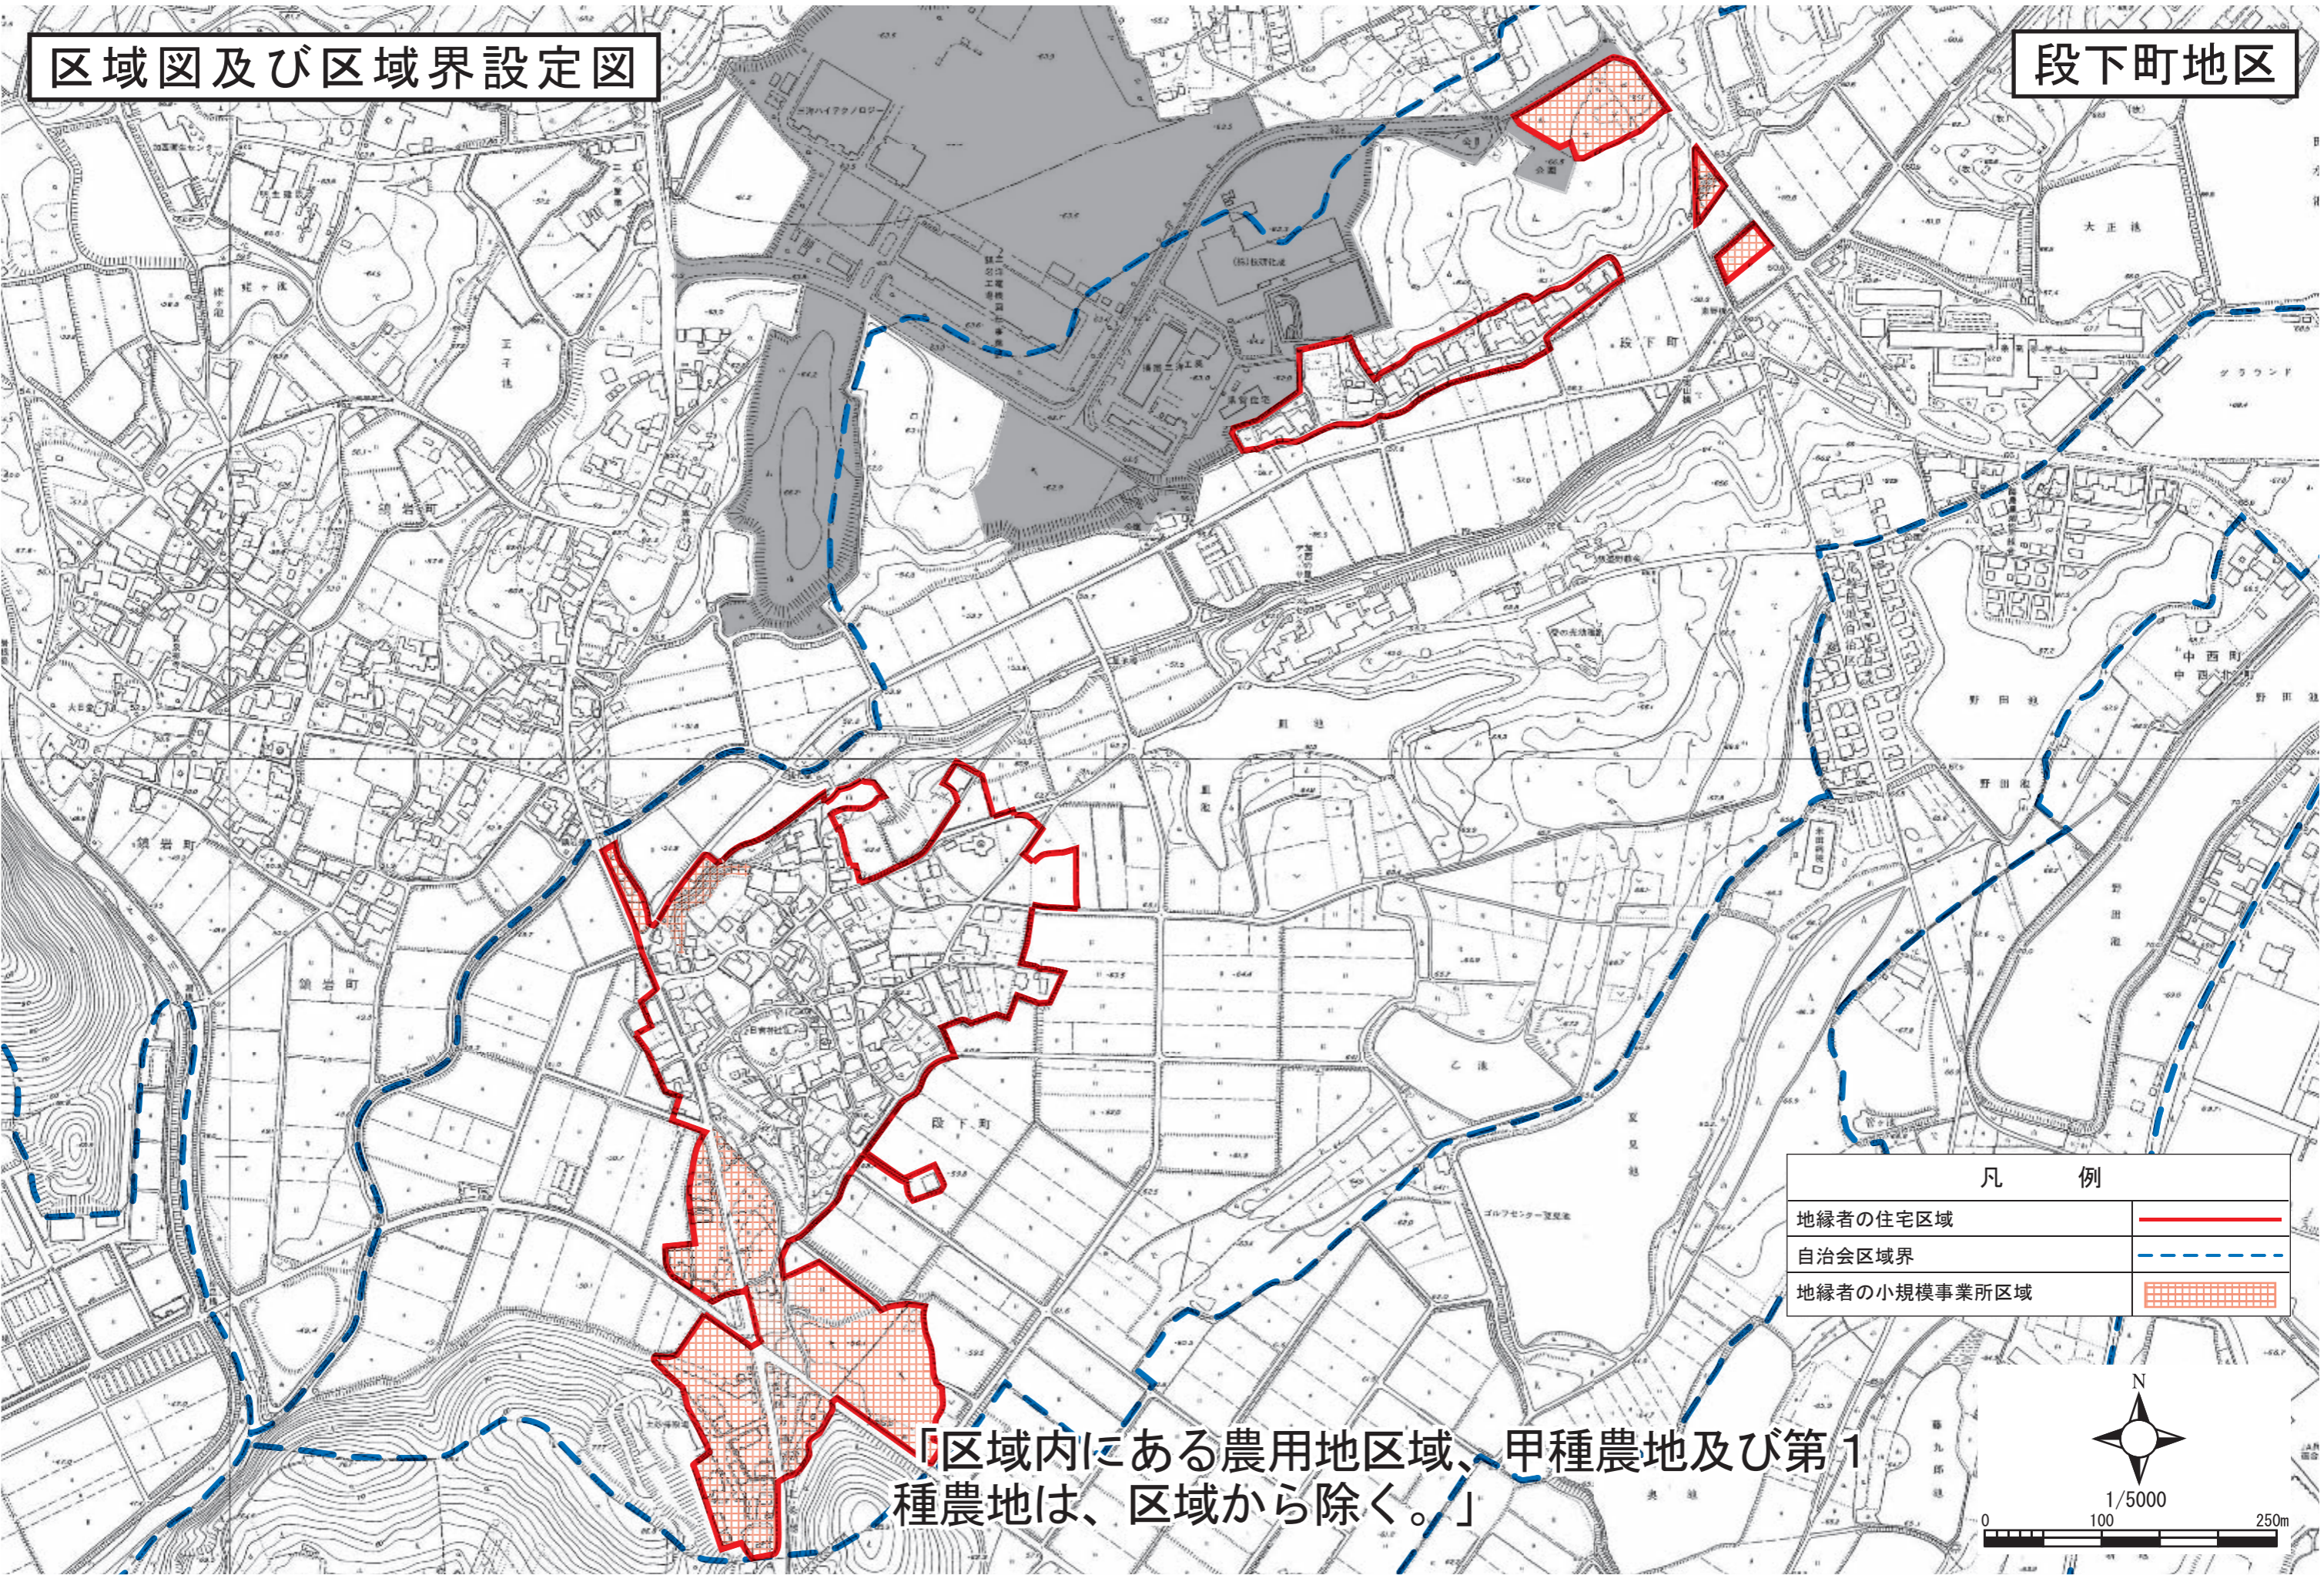

# 区域図及び区域界設定図

# 段下町地区

凡 例	
地縁者の住宅区域	
自治会区域界	
地縁者の小規模事業所区域	

「区域内にある農用地区域、甲種農地及び第1種農地は、区域から除く。」