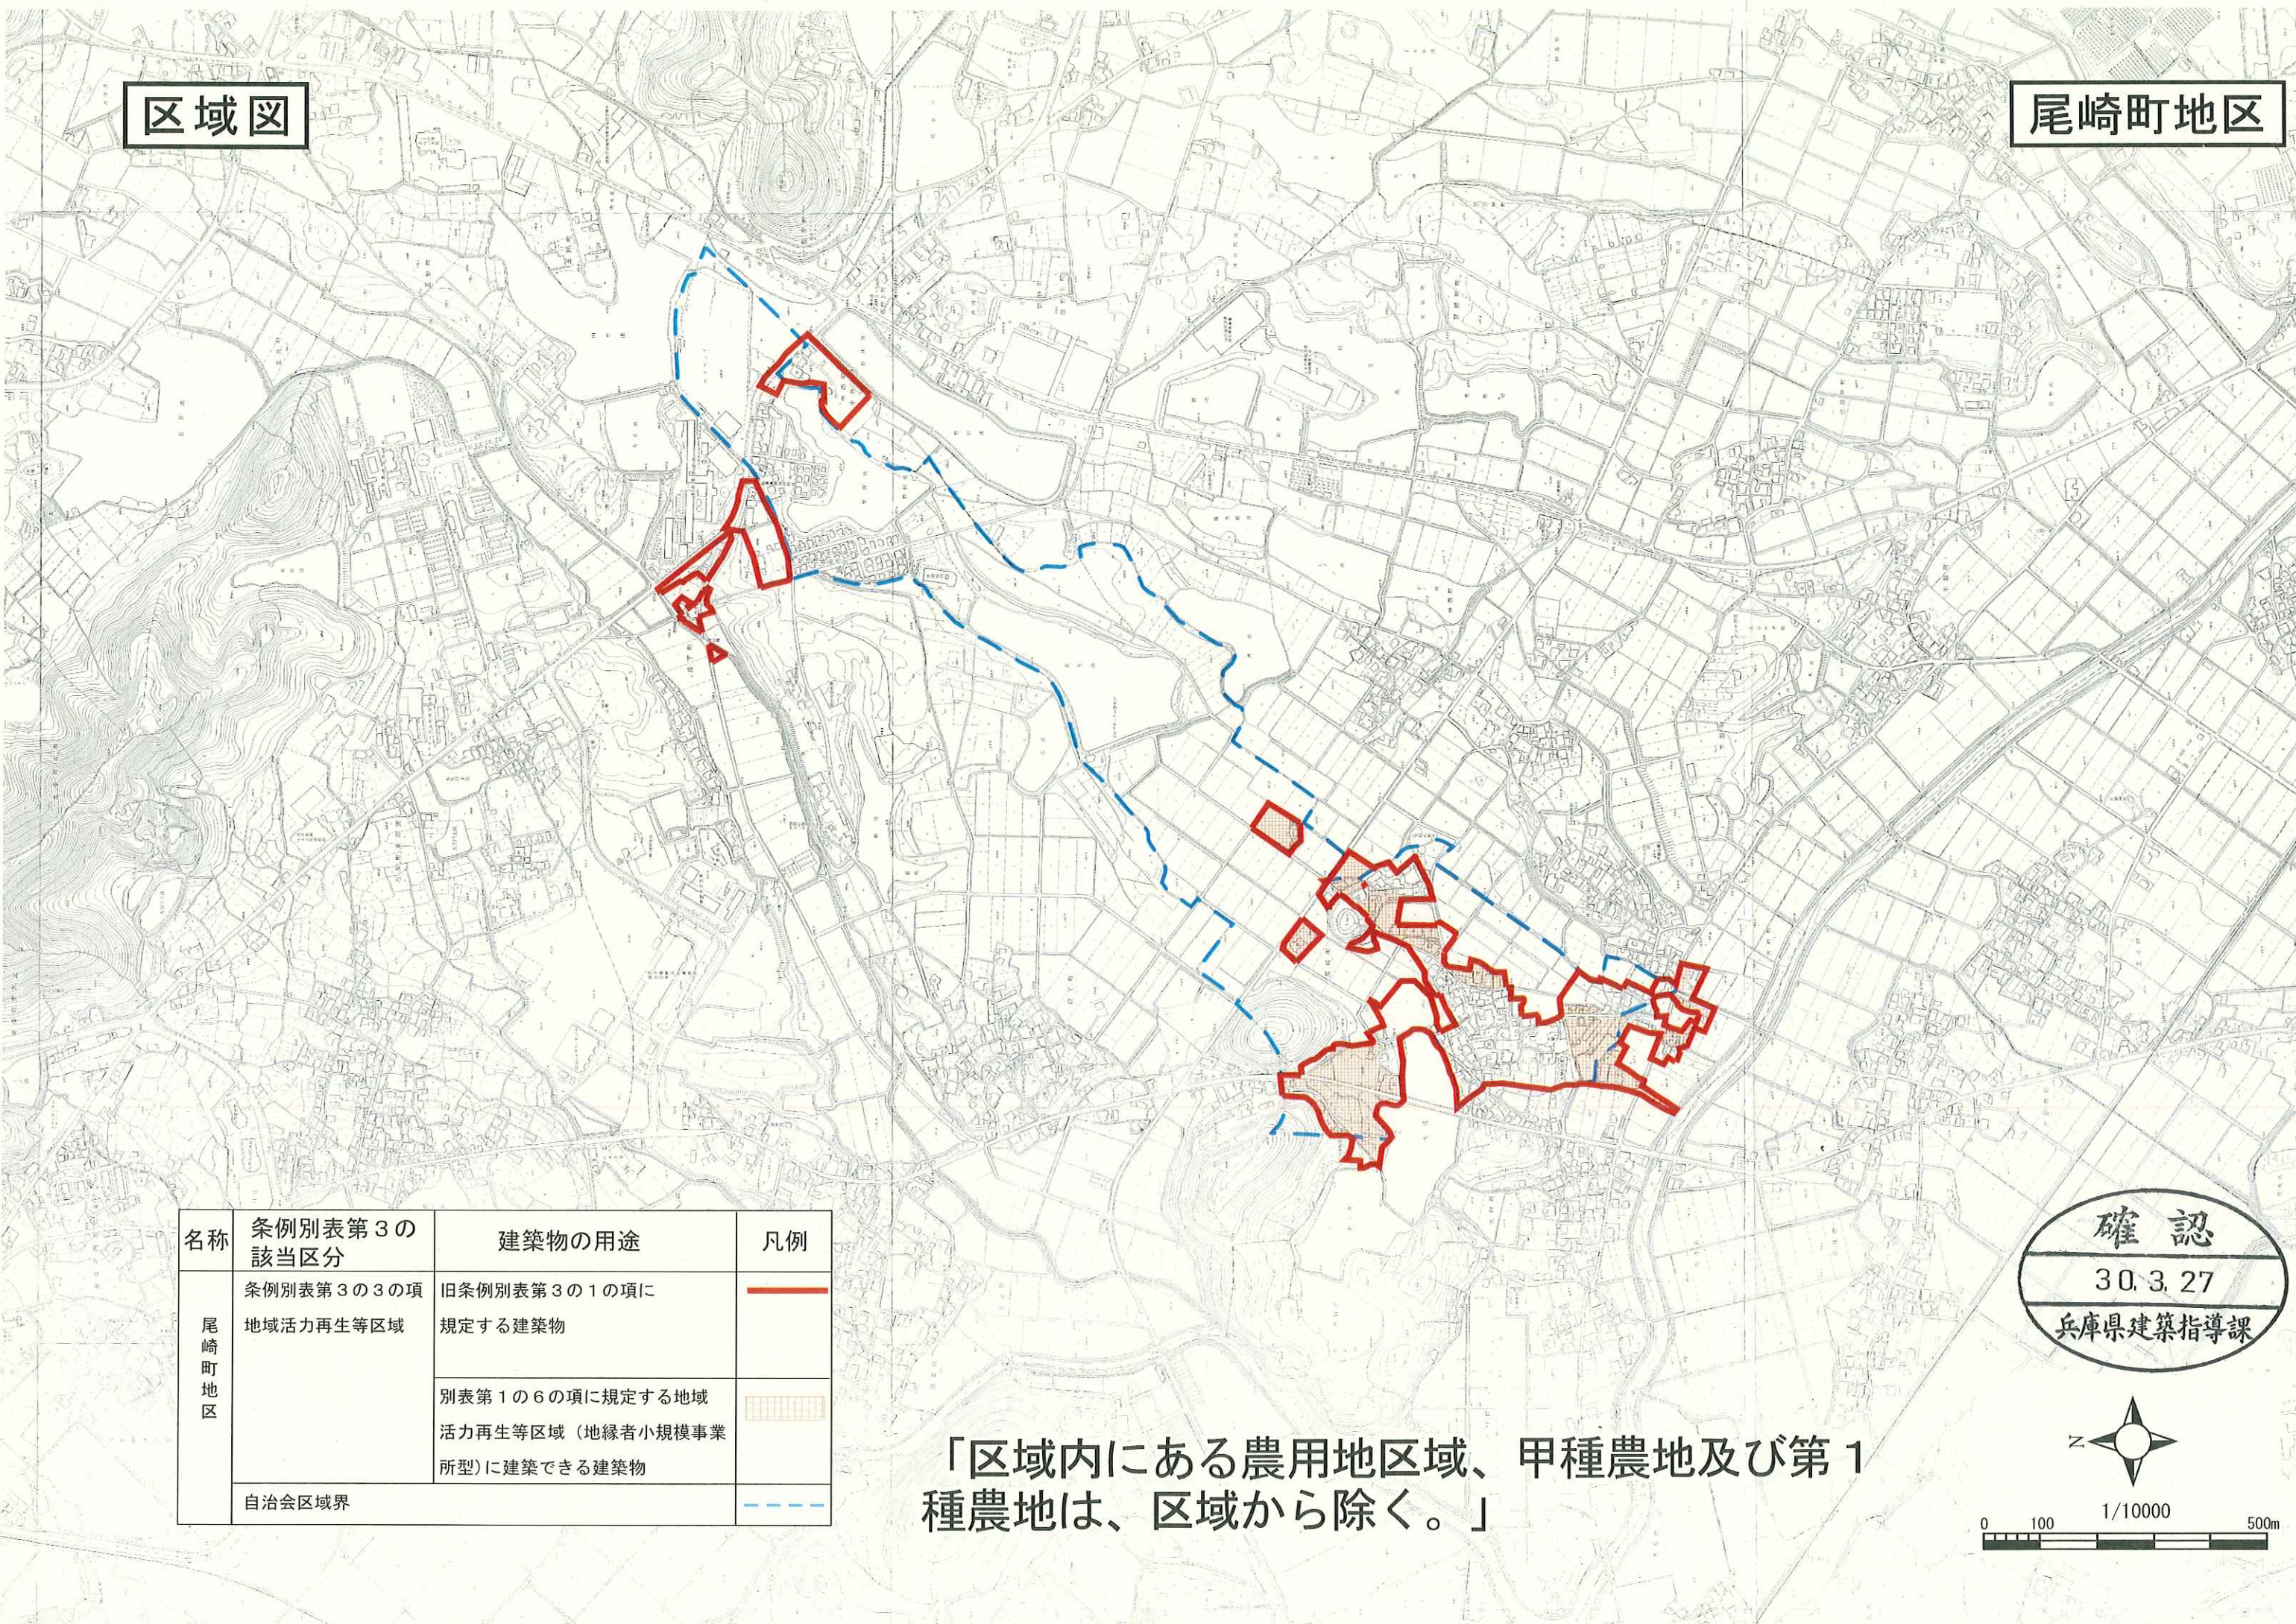

区域図

尾崎町地区

| 名称 | 条例別表第3の該当区分 | 建築物の用途 | 凡例 |
|-------|-------------------------|---|----|
| 尾崎町地区 | 条例別表第3の3の項 地域活力再生等区域 | 旧条例別表第3の1の項に 規定する建築物 | |
| | | 別表第1の6の項に規定する地域 活力再生等区域（地縁者小規模事業 所型）に建築できる建築物 | |
| | 自治会区域界 | | |

確認
30.3.27
兵庫県建築指導課

「区域内にある農用地区域、甲種農地及び第1種農地は、区域から除く。」