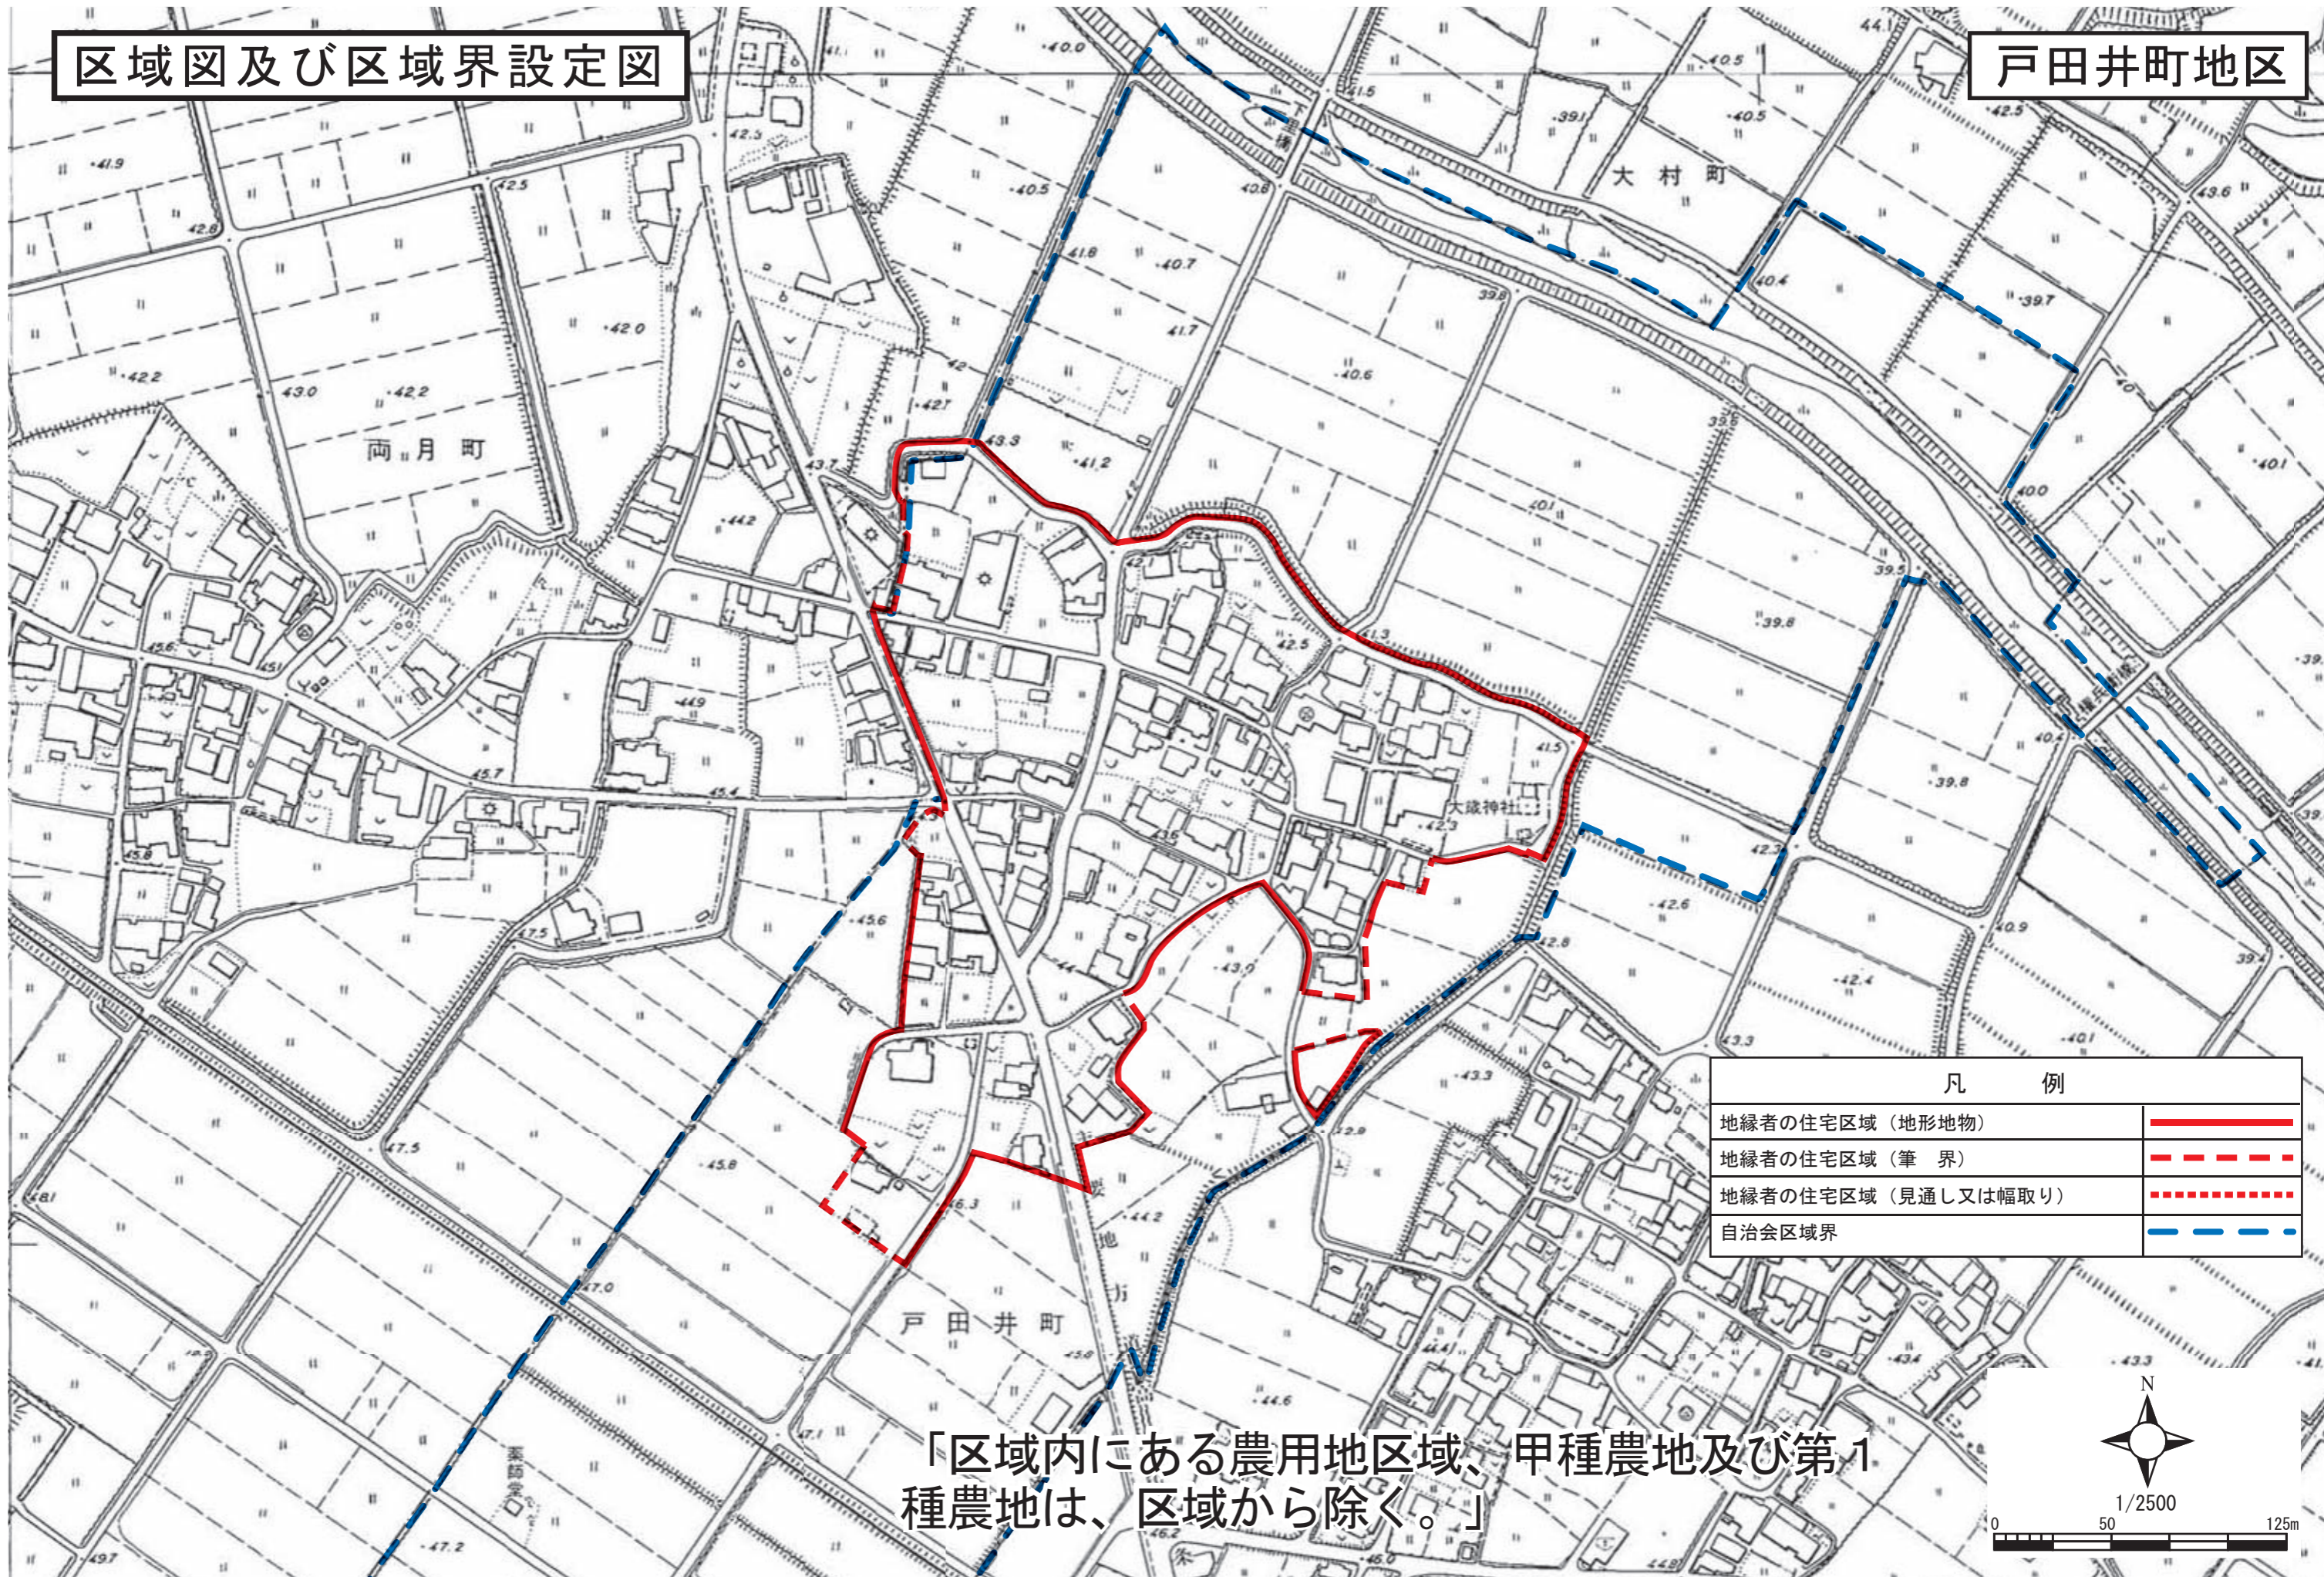

区域図及び区域界設定図

戸田井町地区

凡 例	
地縁者の住宅区域（地形地物）	———
地縁者の住宅区域（筆 界）	- - - - -
地縁者の住宅区域（見通し又は幅取り）
自治会区域界	- - - - -

「区域内にある農用地区域、甲種農地及び第1種農地は、区域から除く。」