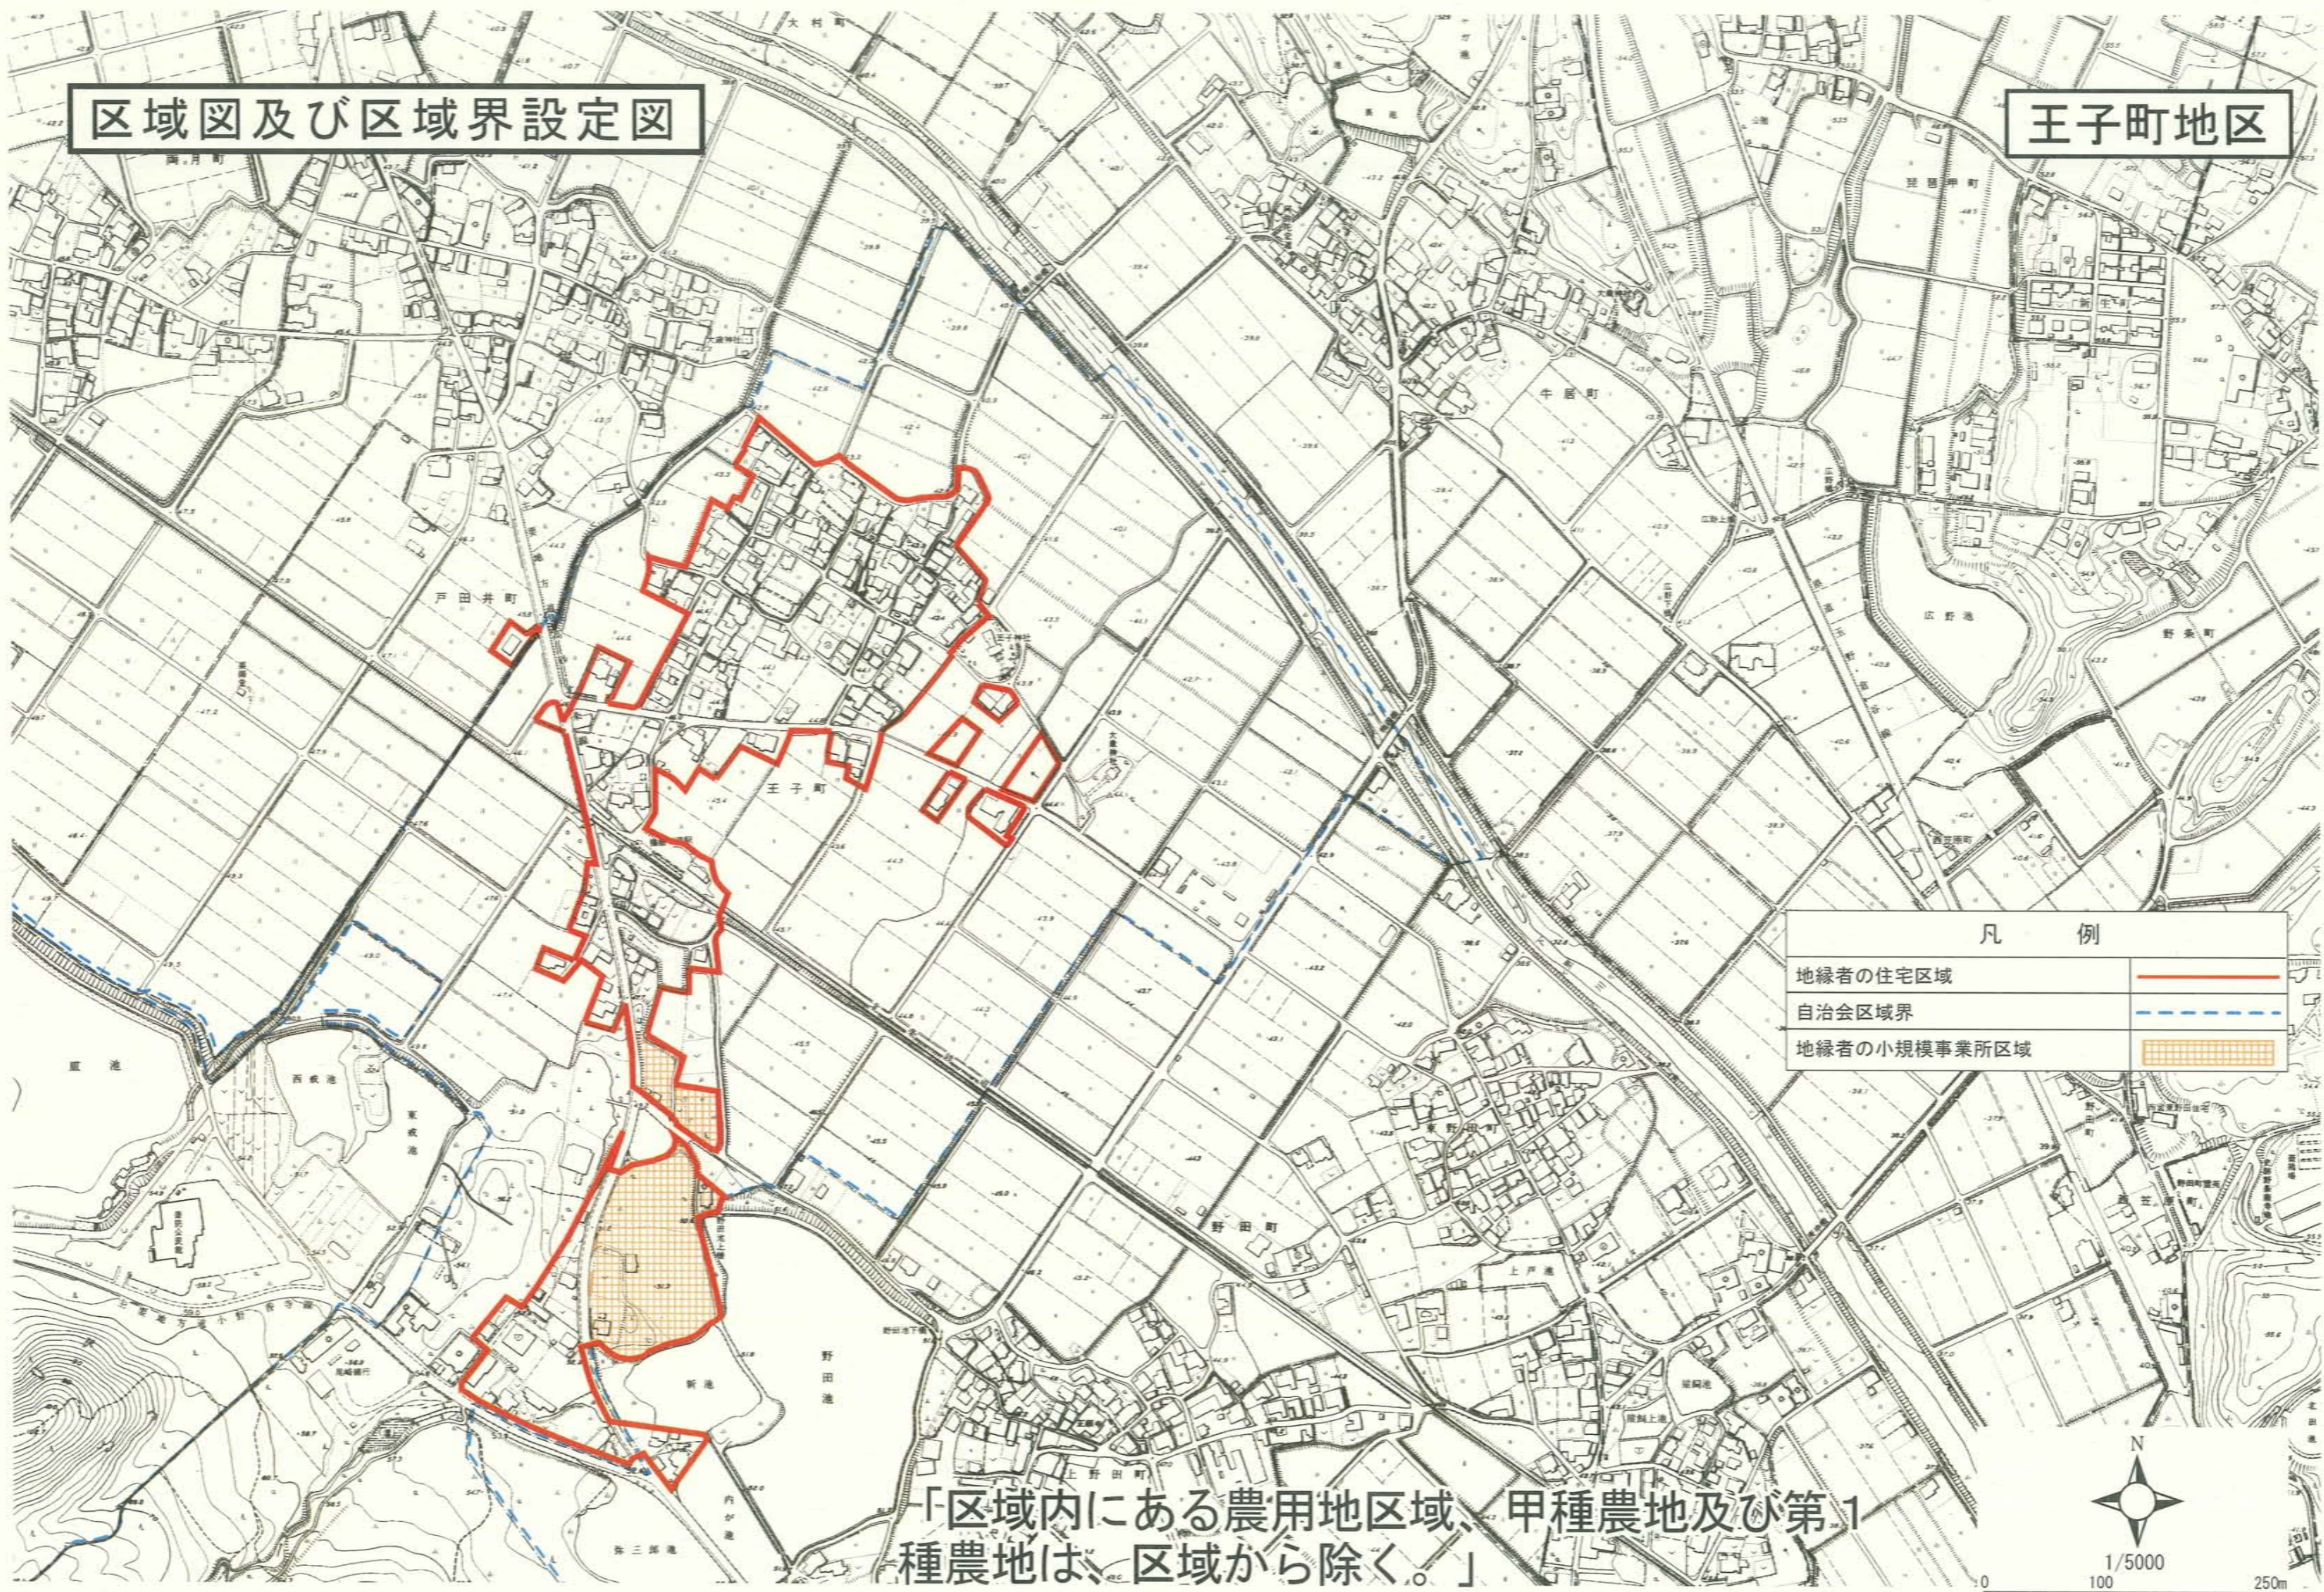

区域図及び区域界設定図

王子町地区

| 凡 例 | |
|--------------|--|
| 地縁者の住宅区域 | |
| 自治会区域界 | |
| 地縁者の小規模事業所区域 | |

「区域内にある農用地区域、甲種農地及び第1種農地は、区域から除く。」

1/5000