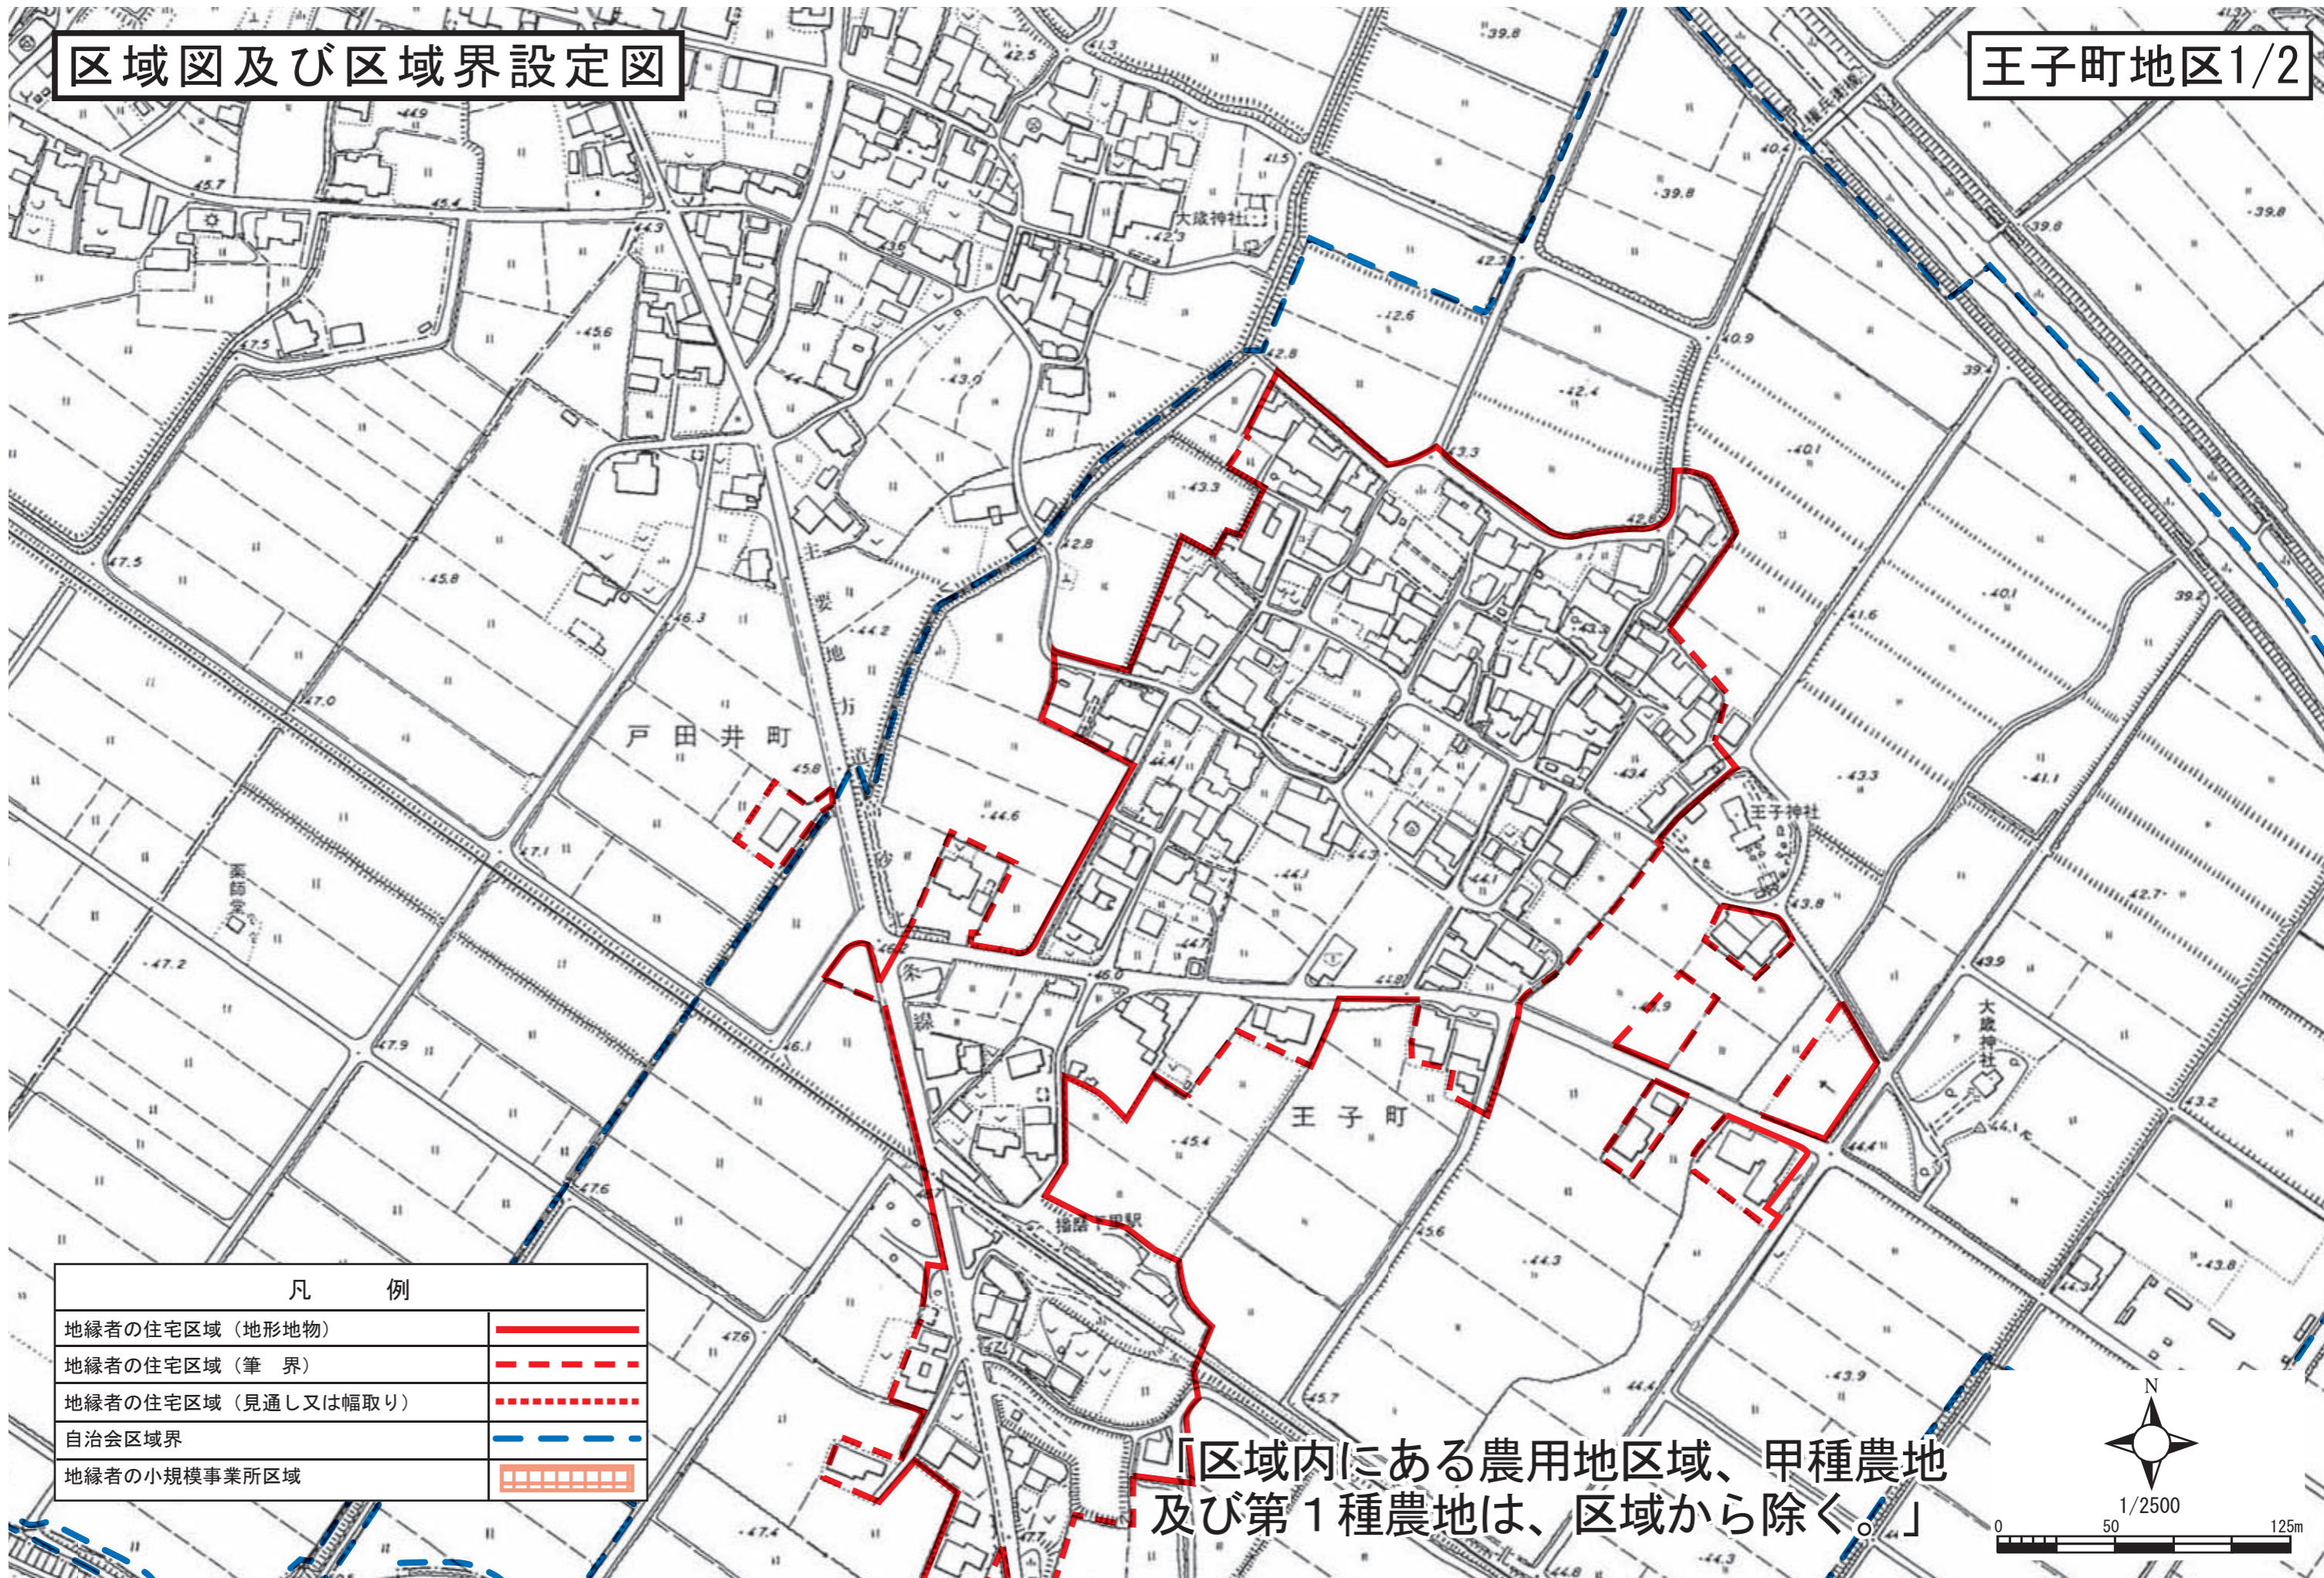

# 区域図及び区域界設定図

王子町地区1/2

凡 例	
地縁者の住宅区域（地形地物）	——
地縁者の住宅区域（筆 界）	- - - -
地縁者の住宅区域（見通し又は幅取り）	.....
自治会区域界	- - - -
地縁者の小規模事業所区域	□□□□

「区域内にある農用区域、甲種農地及び第1種農地は、区域から除く。」

「区域内にある農用地区域、甲種農地及び第1種農地は、区域から除く。」