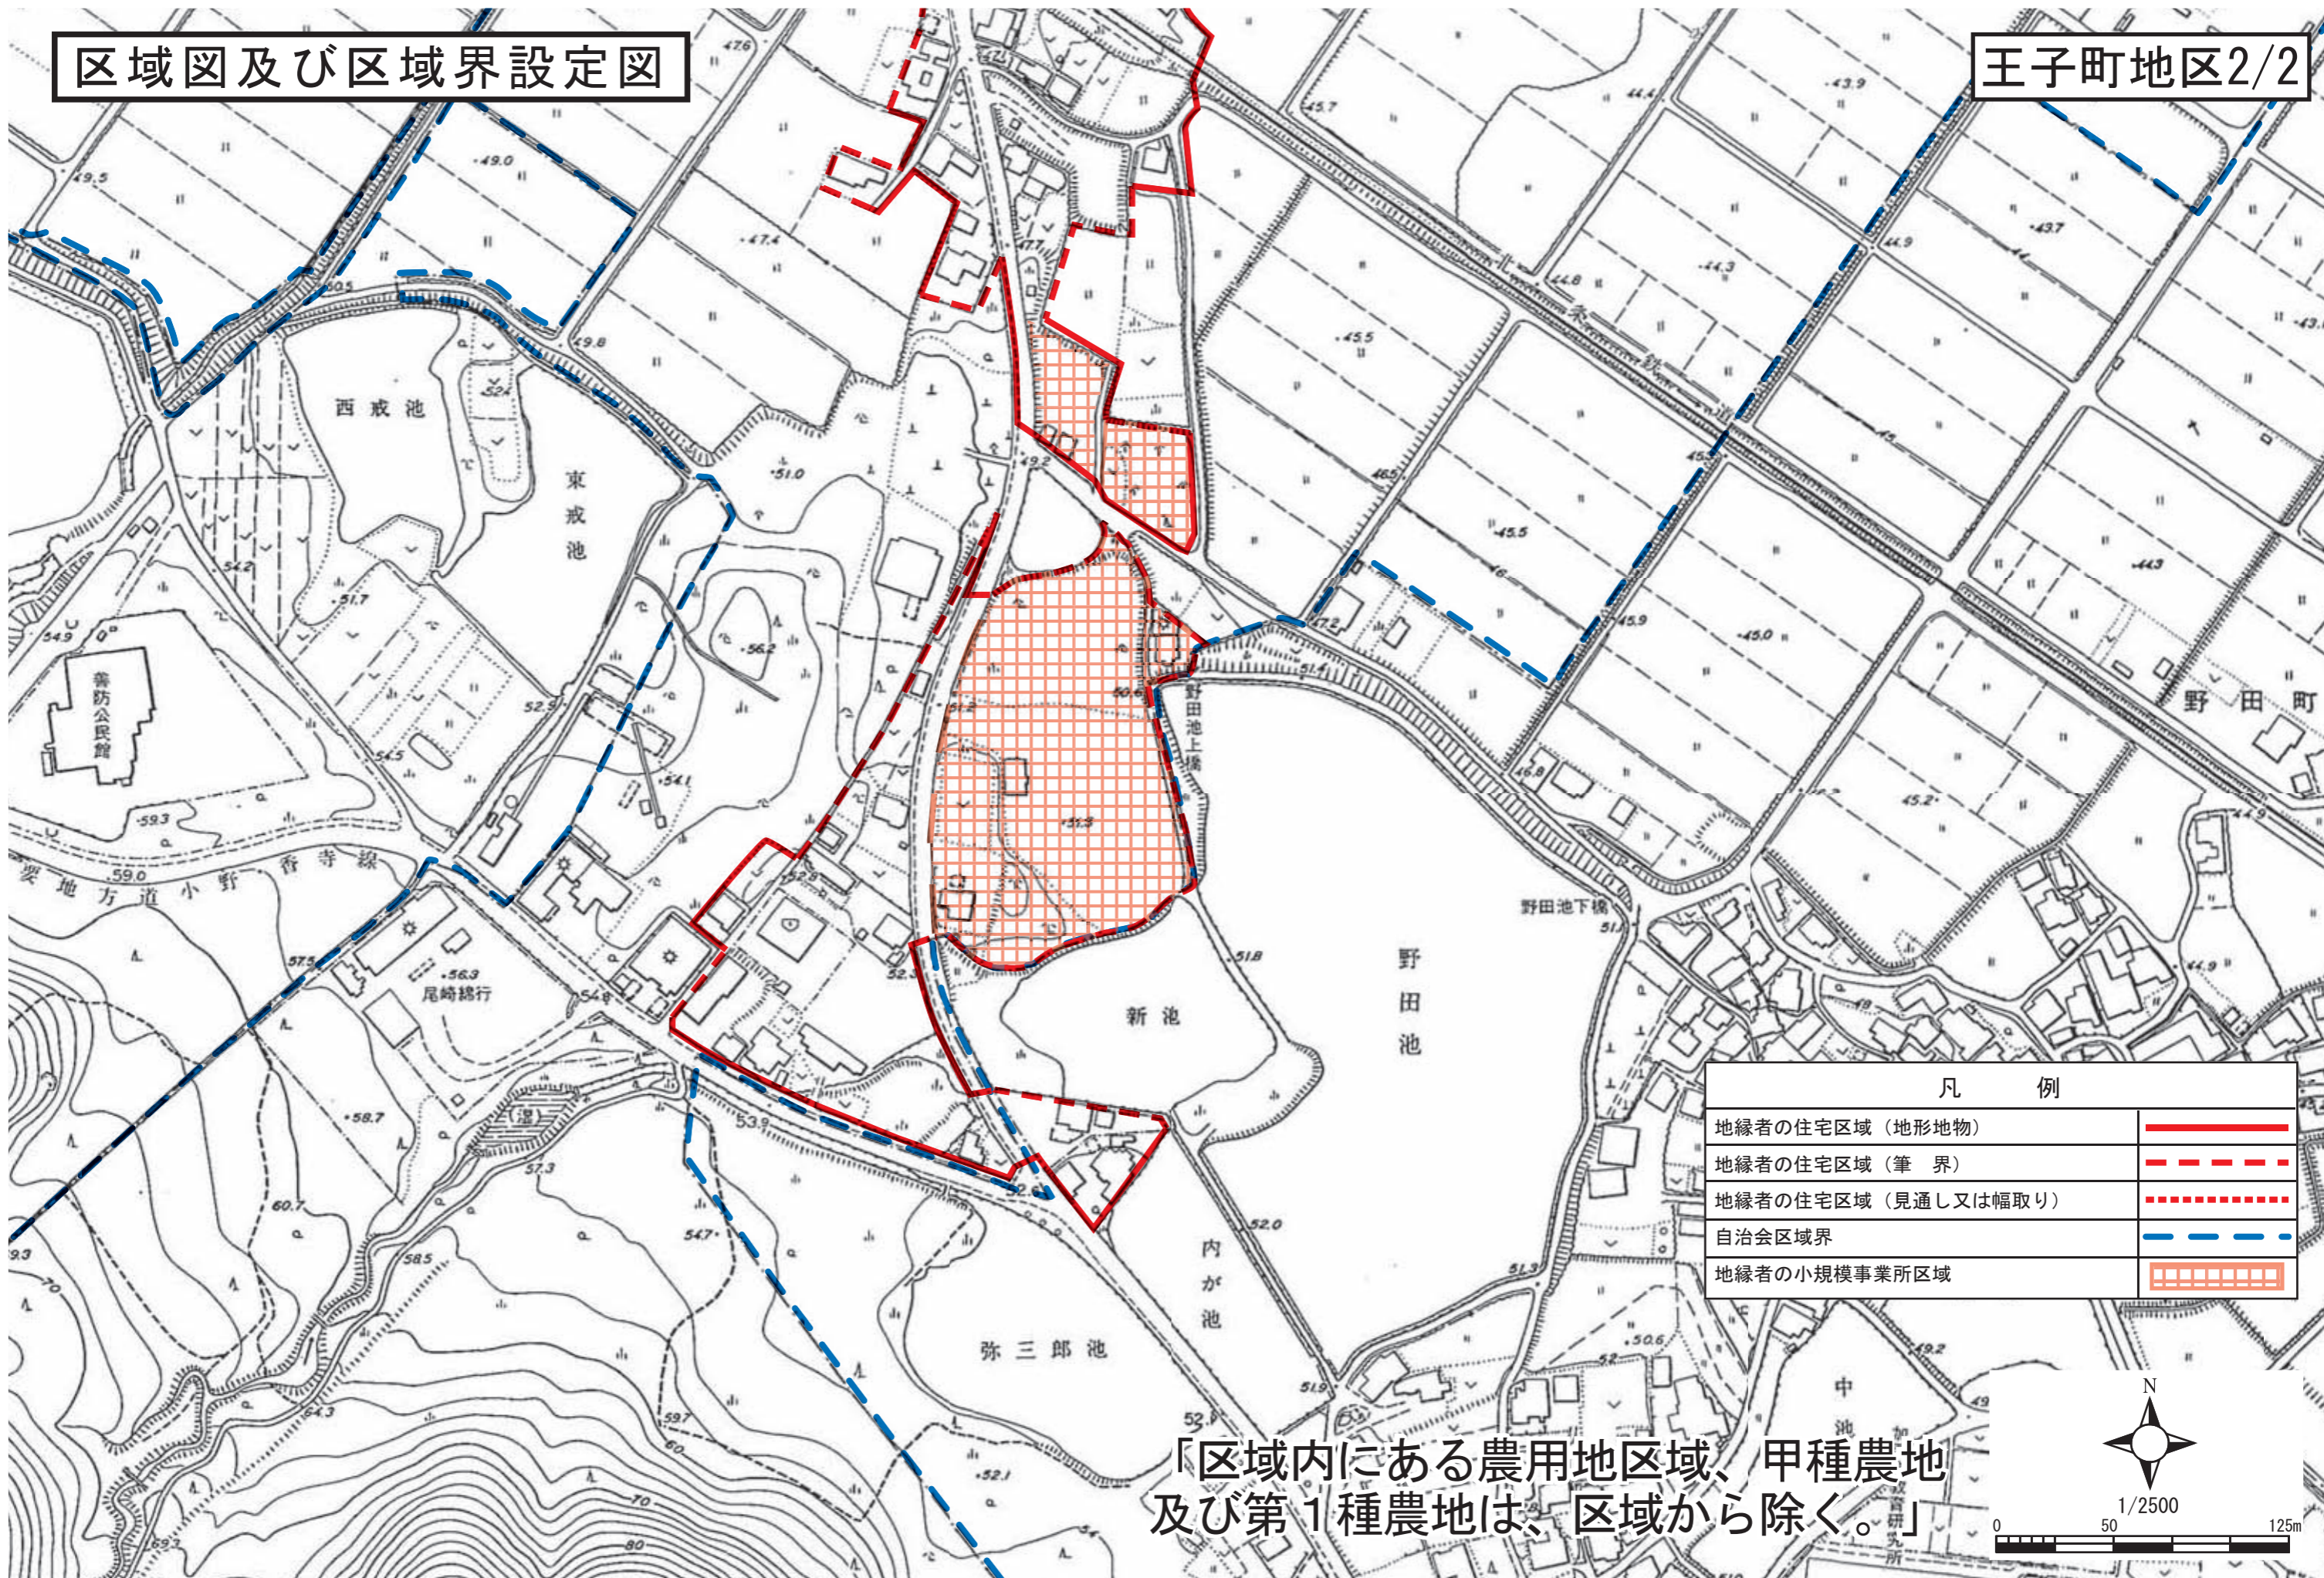

# 区域図及び区域界設定図

王子町地区1/2

凡 例	
地縁者の住宅区域（地形地物）	——
地縁者の住宅区域（筆 界）	- - - -
地縁者の住宅区域（見通し又は幅取り）	.....
自治会区域界	- - - -
地縁者の小規模事業所区域	□□□□

「区域内にある農用区域、甲種農地及び第1種農地は、区域から除く。」

「区域内にある農用地区域、甲種農地及び第1種農地は、区域から除く。」