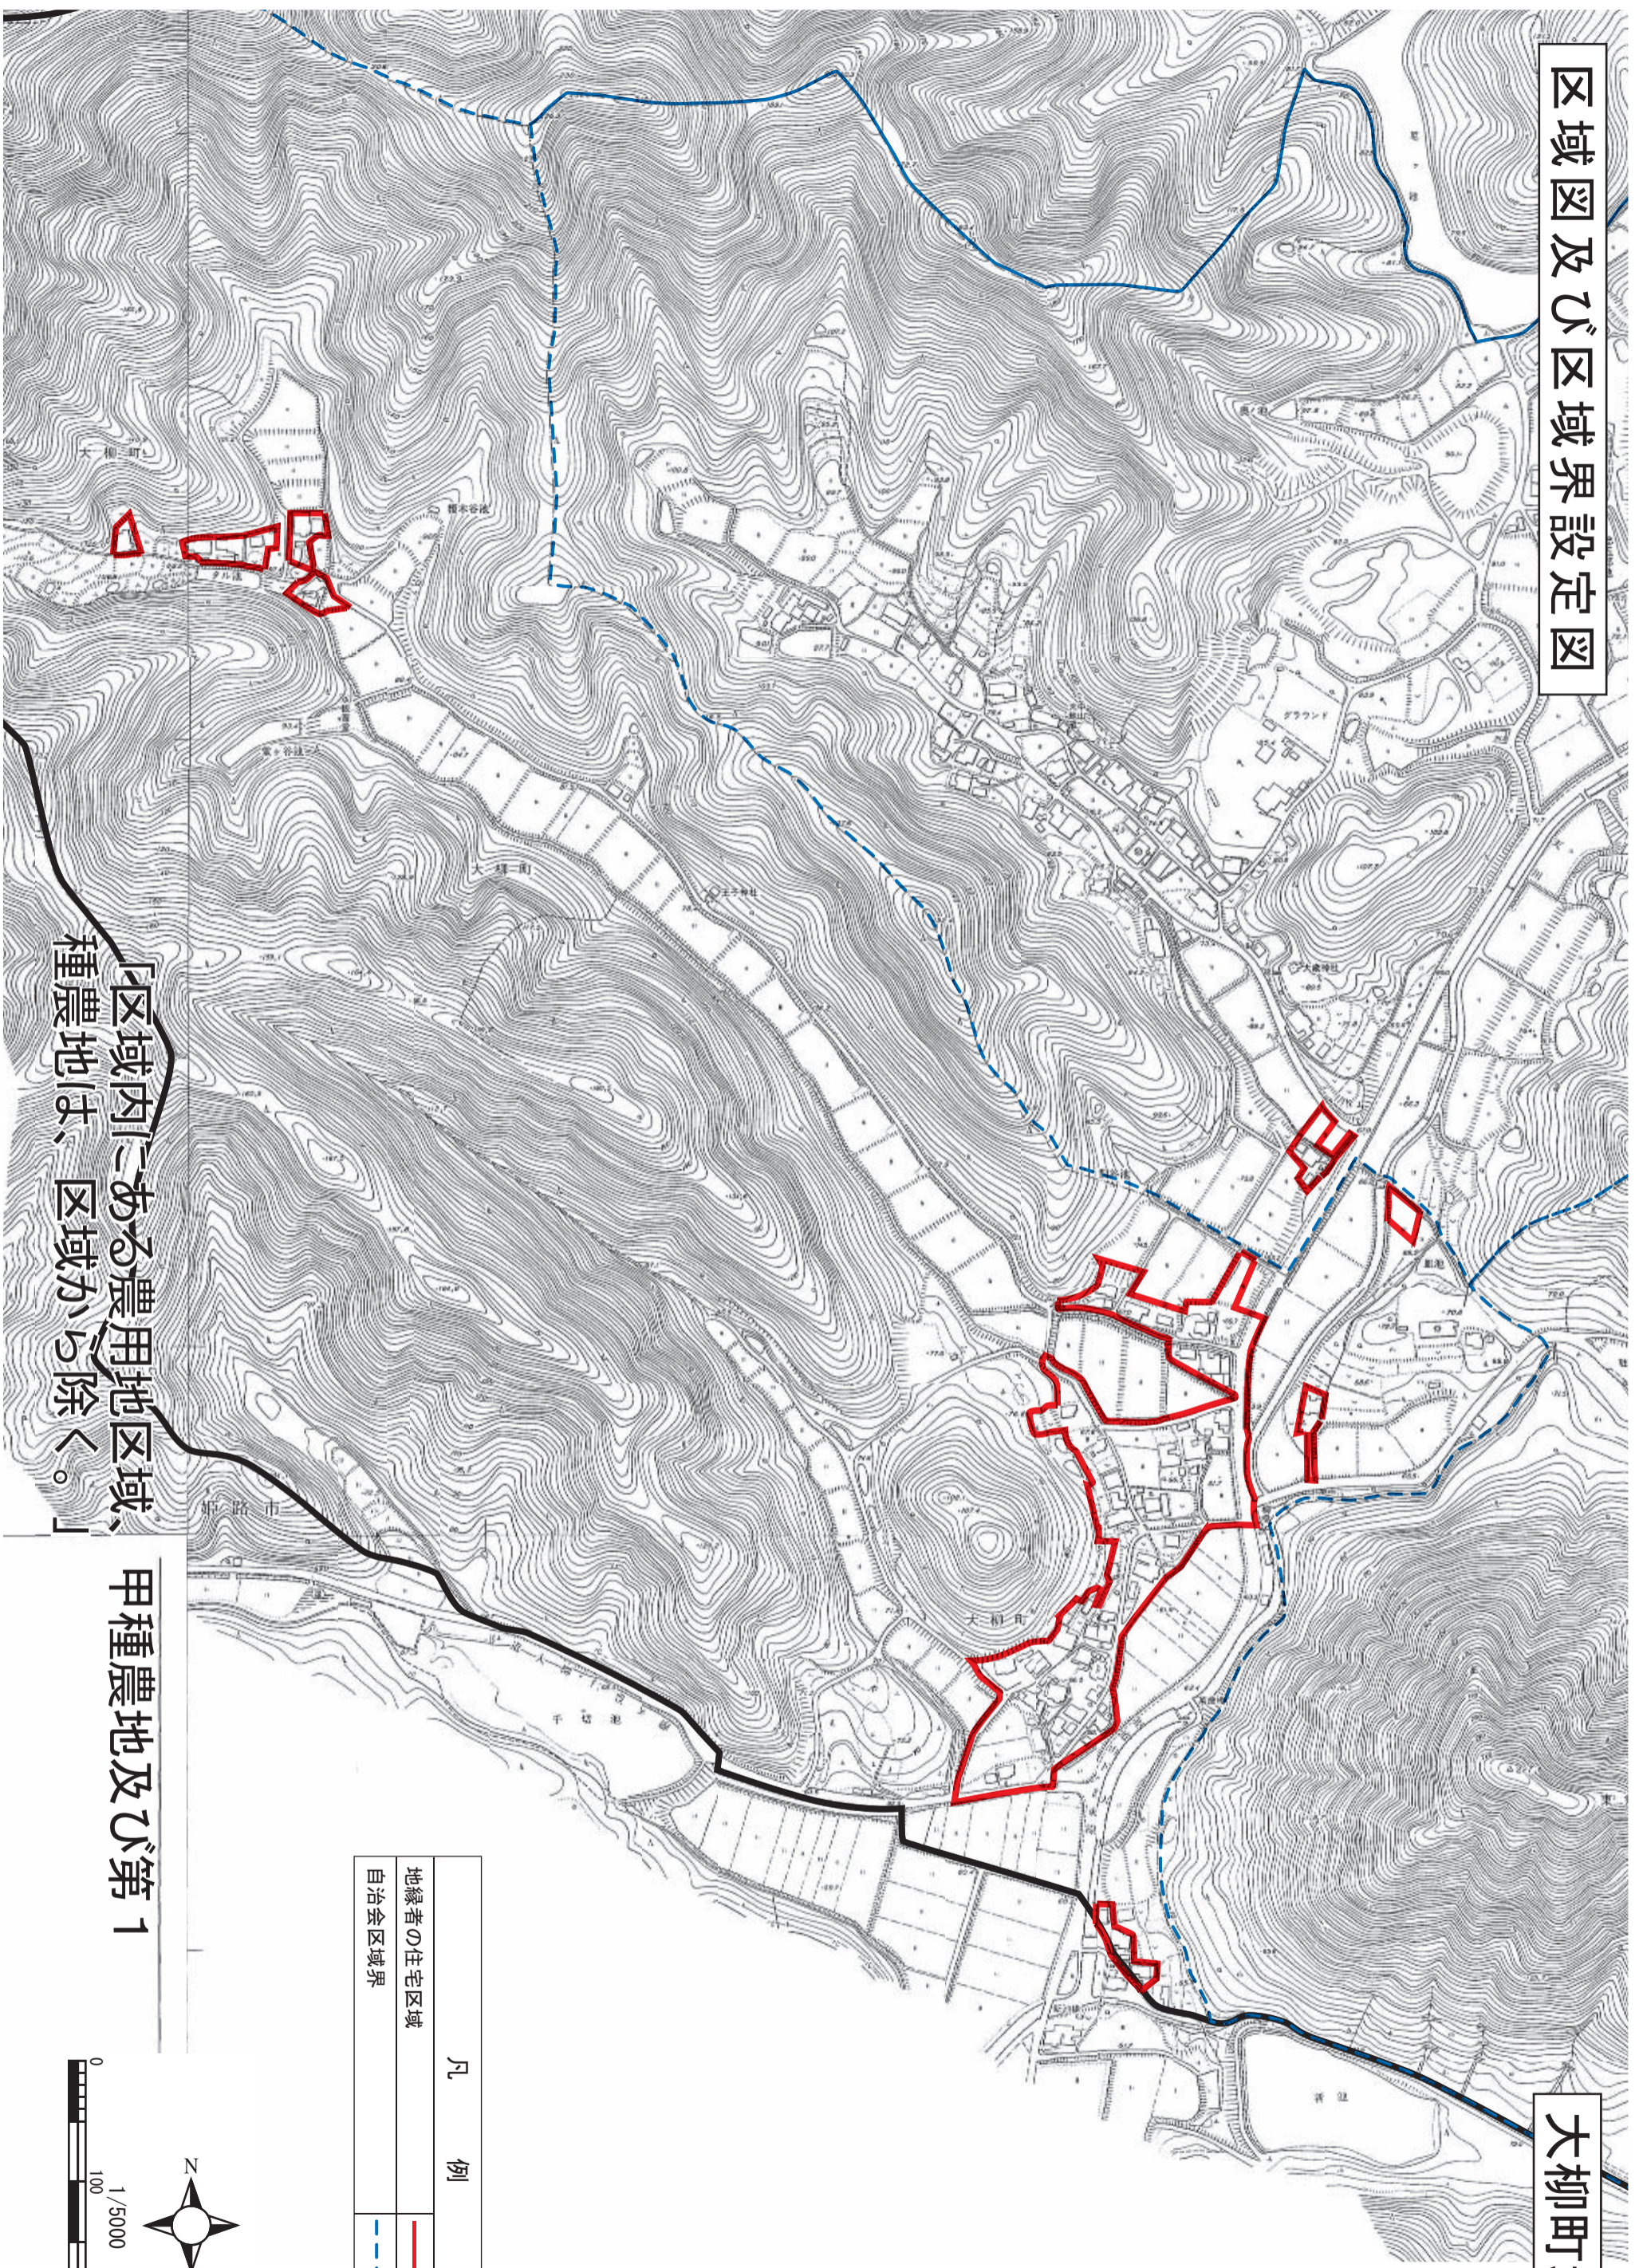

区域図及び区域界設定図

大柳町地区

「区域内にある農用地区区域、
種農地は、区域から除く。」

甲種農地及び第1

凡 例	
	地縁者の住宅区域
	自治会区域界