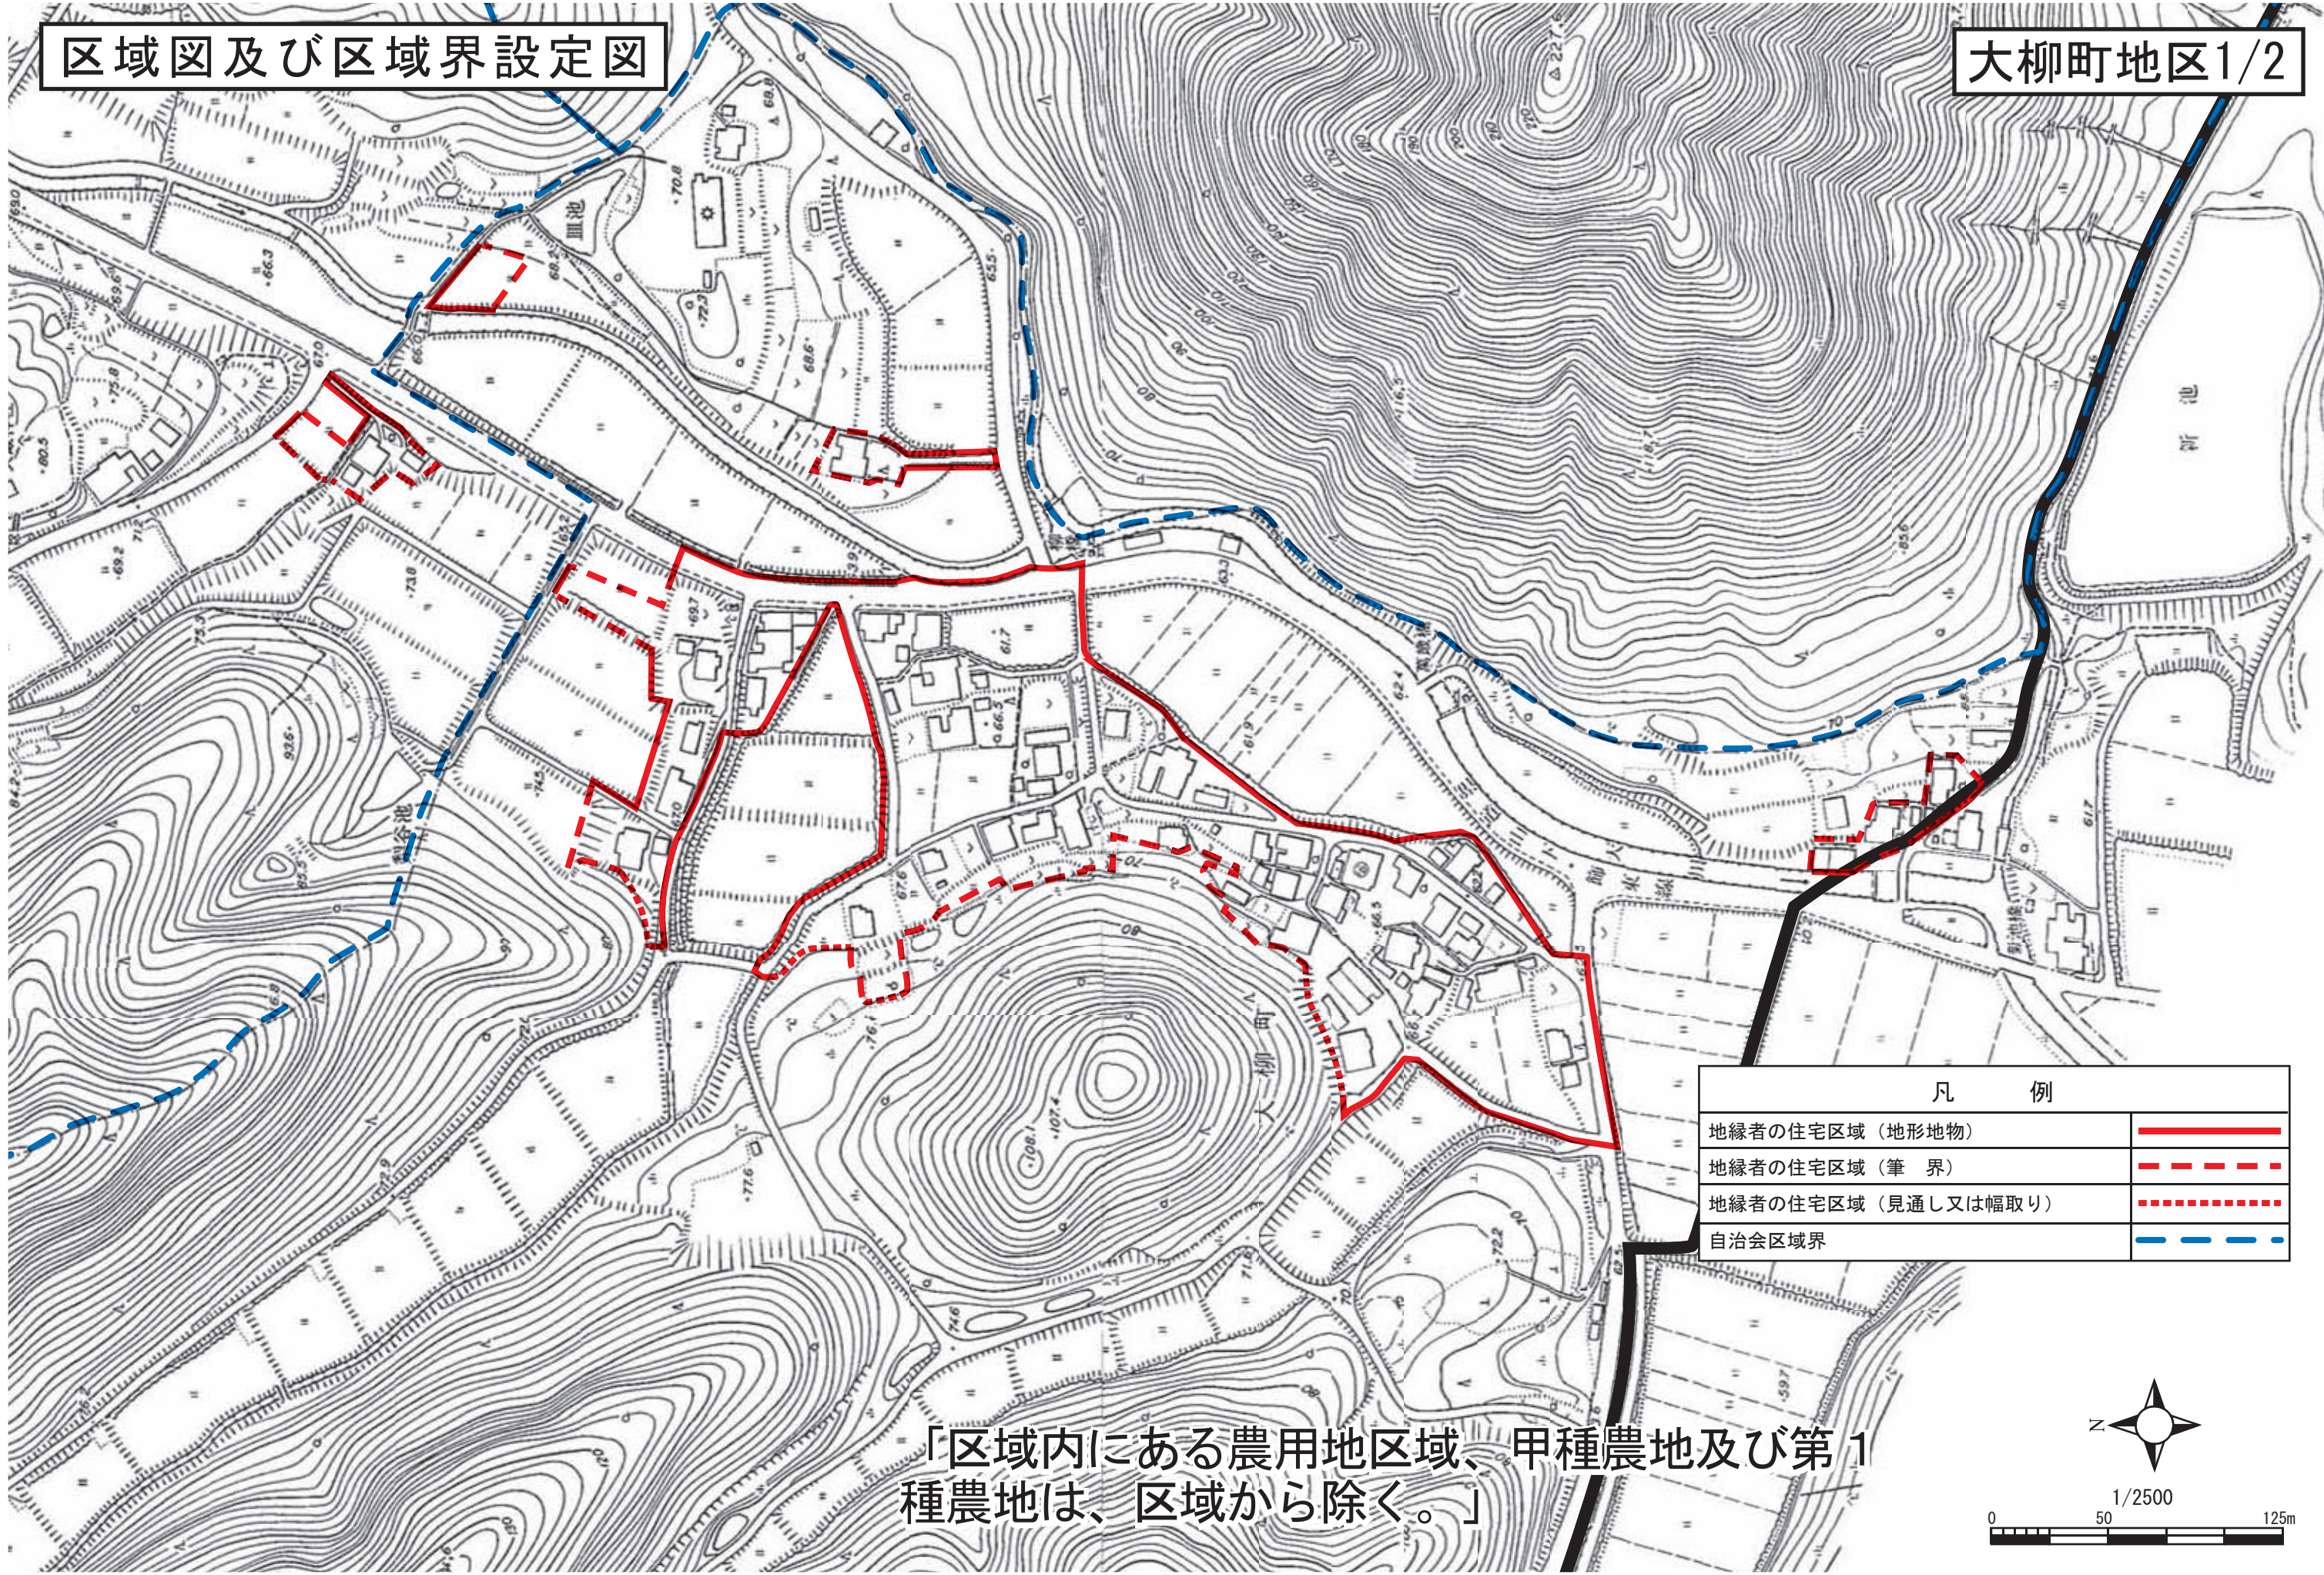

区域図及び区域界設定図

大柳町地区1/2

凡 例	
地縁者の住宅区域（地形地物）	——
地縁者の住宅区域（筆 界）	- - - -
地縁者の住宅区域（見通し又は幅取り）
自治会区域界	- - - -

「区域内にある農用地区域、甲種農地及び第1種農地は、区域から除く。」

凡 例	
地縁者の住宅区域（地形地物）	———
地縁者の住宅区域（筆 界）	- - - - -
地縁者の住宅区域（見通し又は幅取り）	· · · · ·
自治会区域界	- - - - -

「区域内にある農用地区域、甲種農地及び第1種農地は、区域から除く。」