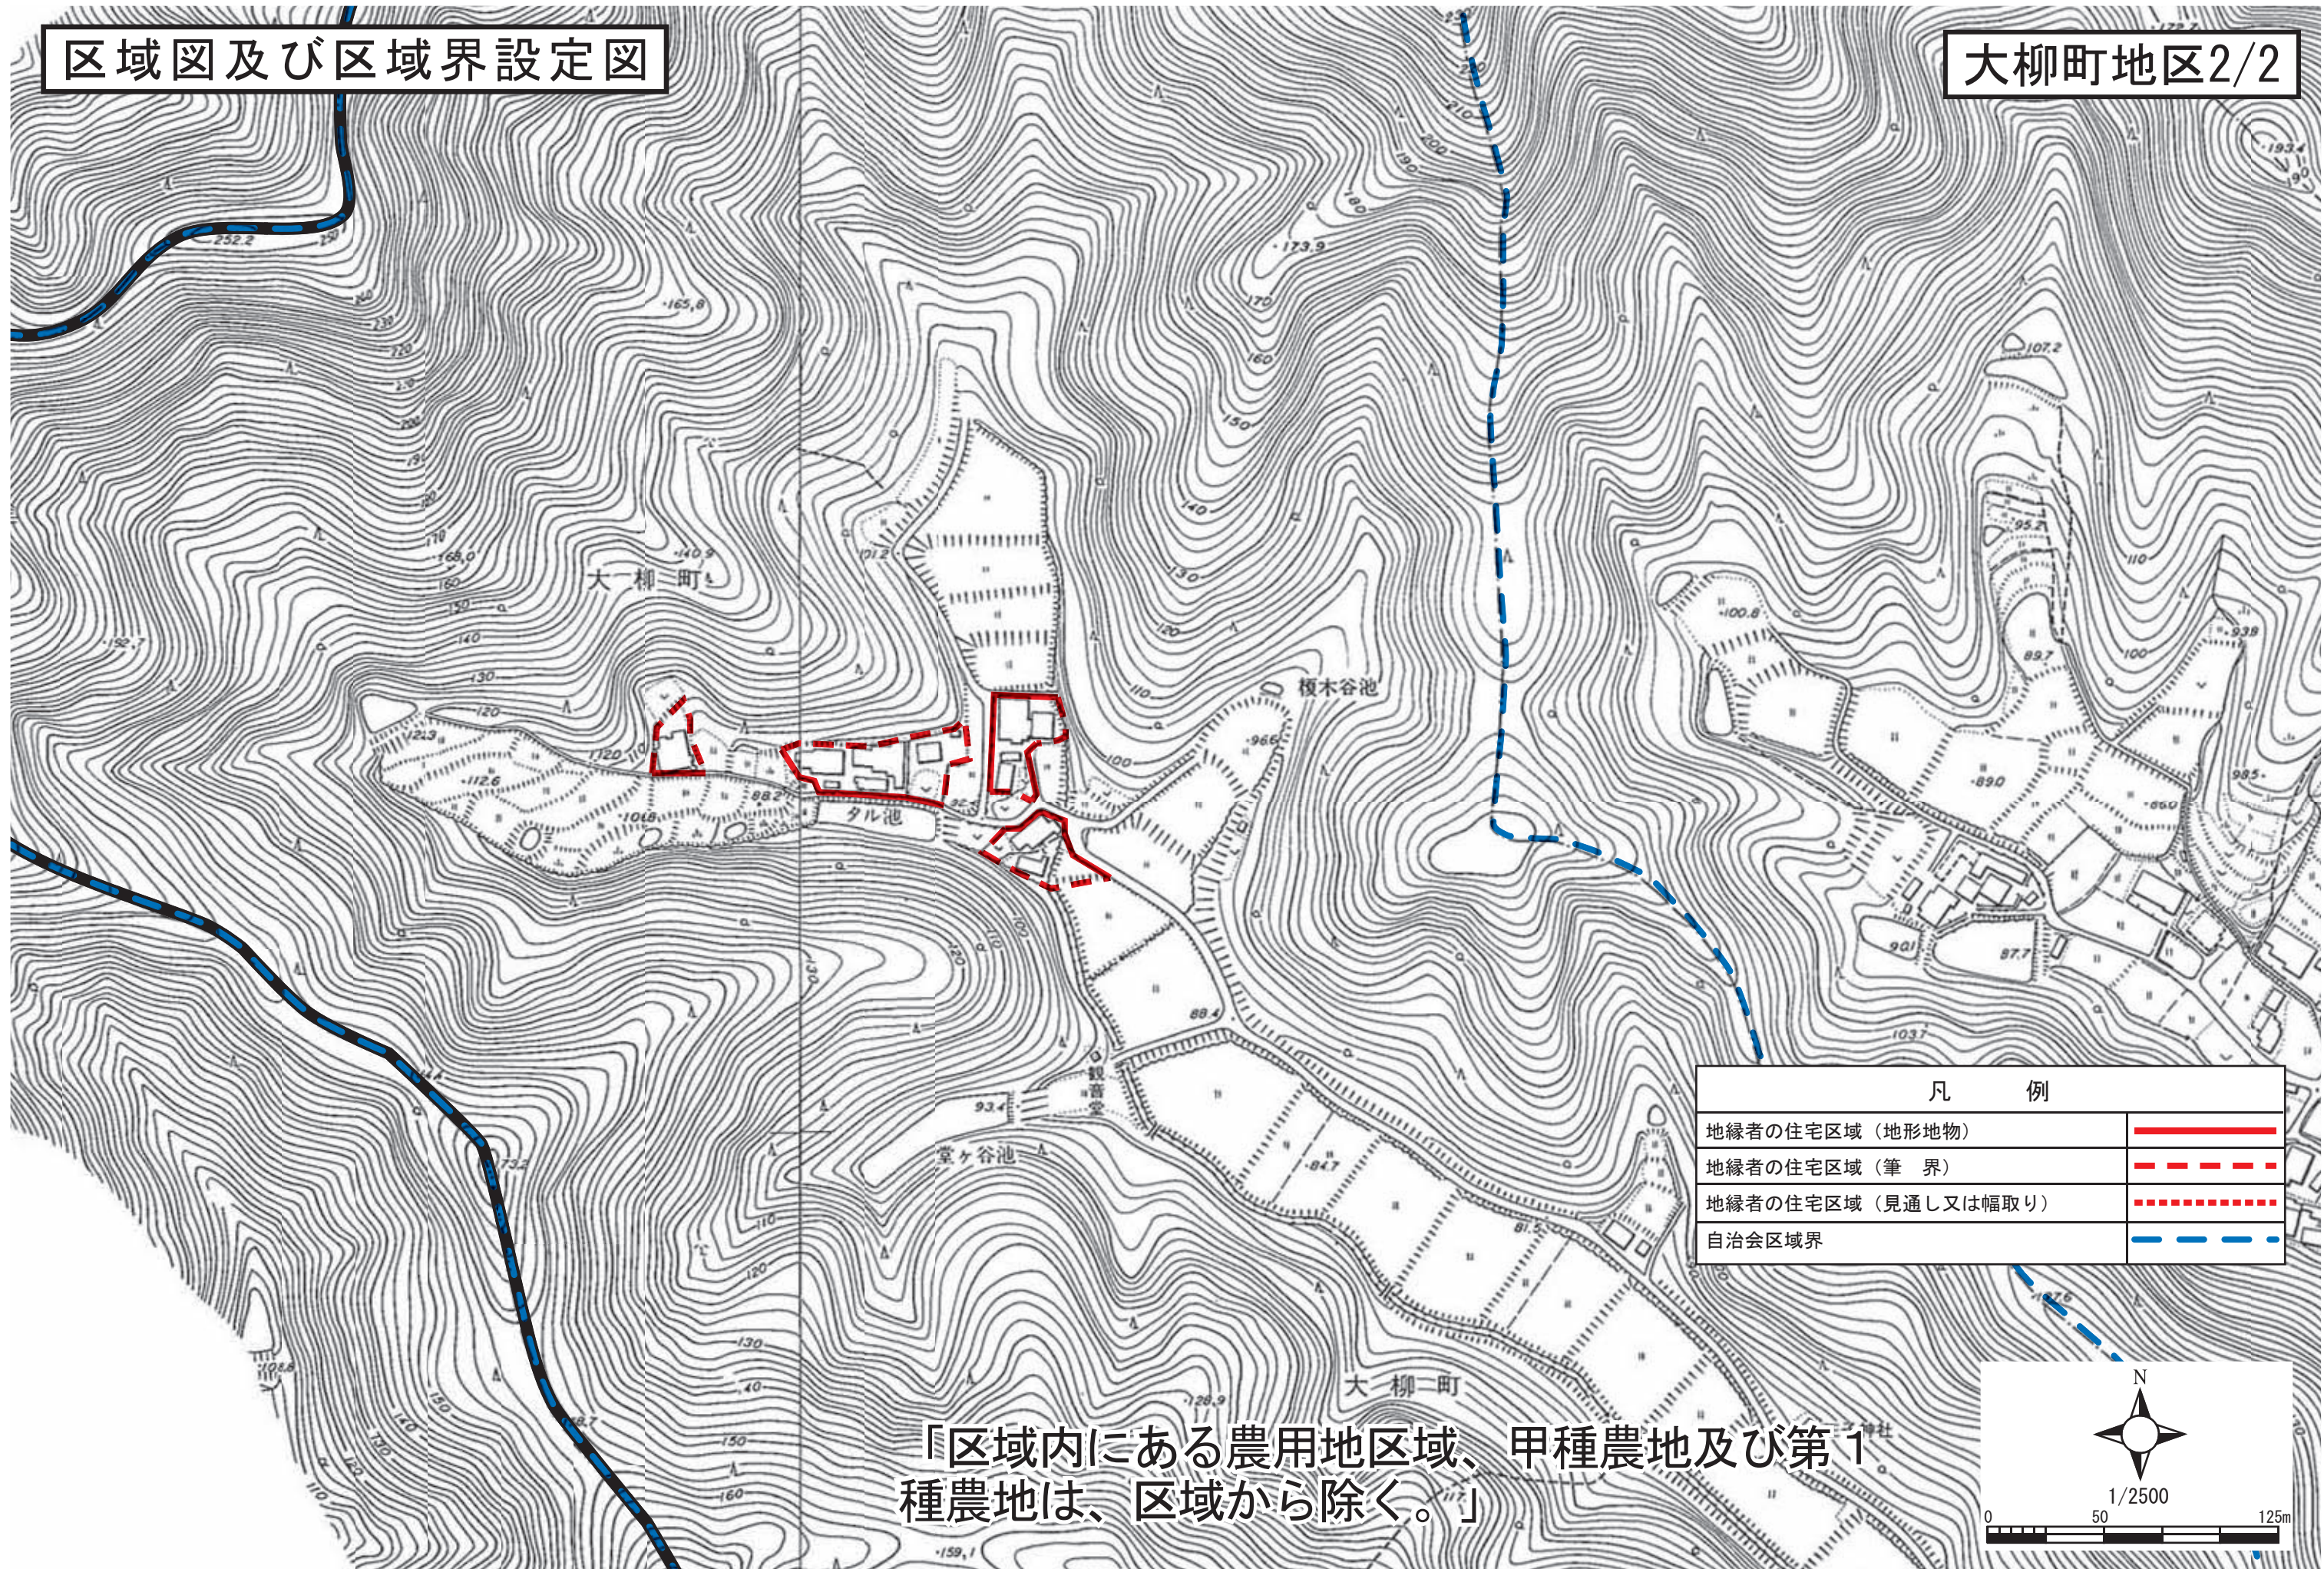

区域図及び区域界設定図

大柳町地区1/2

凡 例	
地縁者の住宅区域（地形地物）	——
地縁者の住宅区域（筆 界）	- - - -
地縁者の住宅区域（見通し又は幅取り）
自治会区域界	- - - -

「区域内にある農用地区域、甲種農地及び第1種農地は、区域から除く。」

凡 例	
地縁者の住宅区域（地形地物）	———
地縁者の住宅区域（筆 界）	- - - - -
地縁者の住宅区域（見通し又は幅取り）	· · · · ·
自治会区域界	- - - - -

「区域内にある農用地区域、甲種農地及び第1種農地は、区域から除く。」