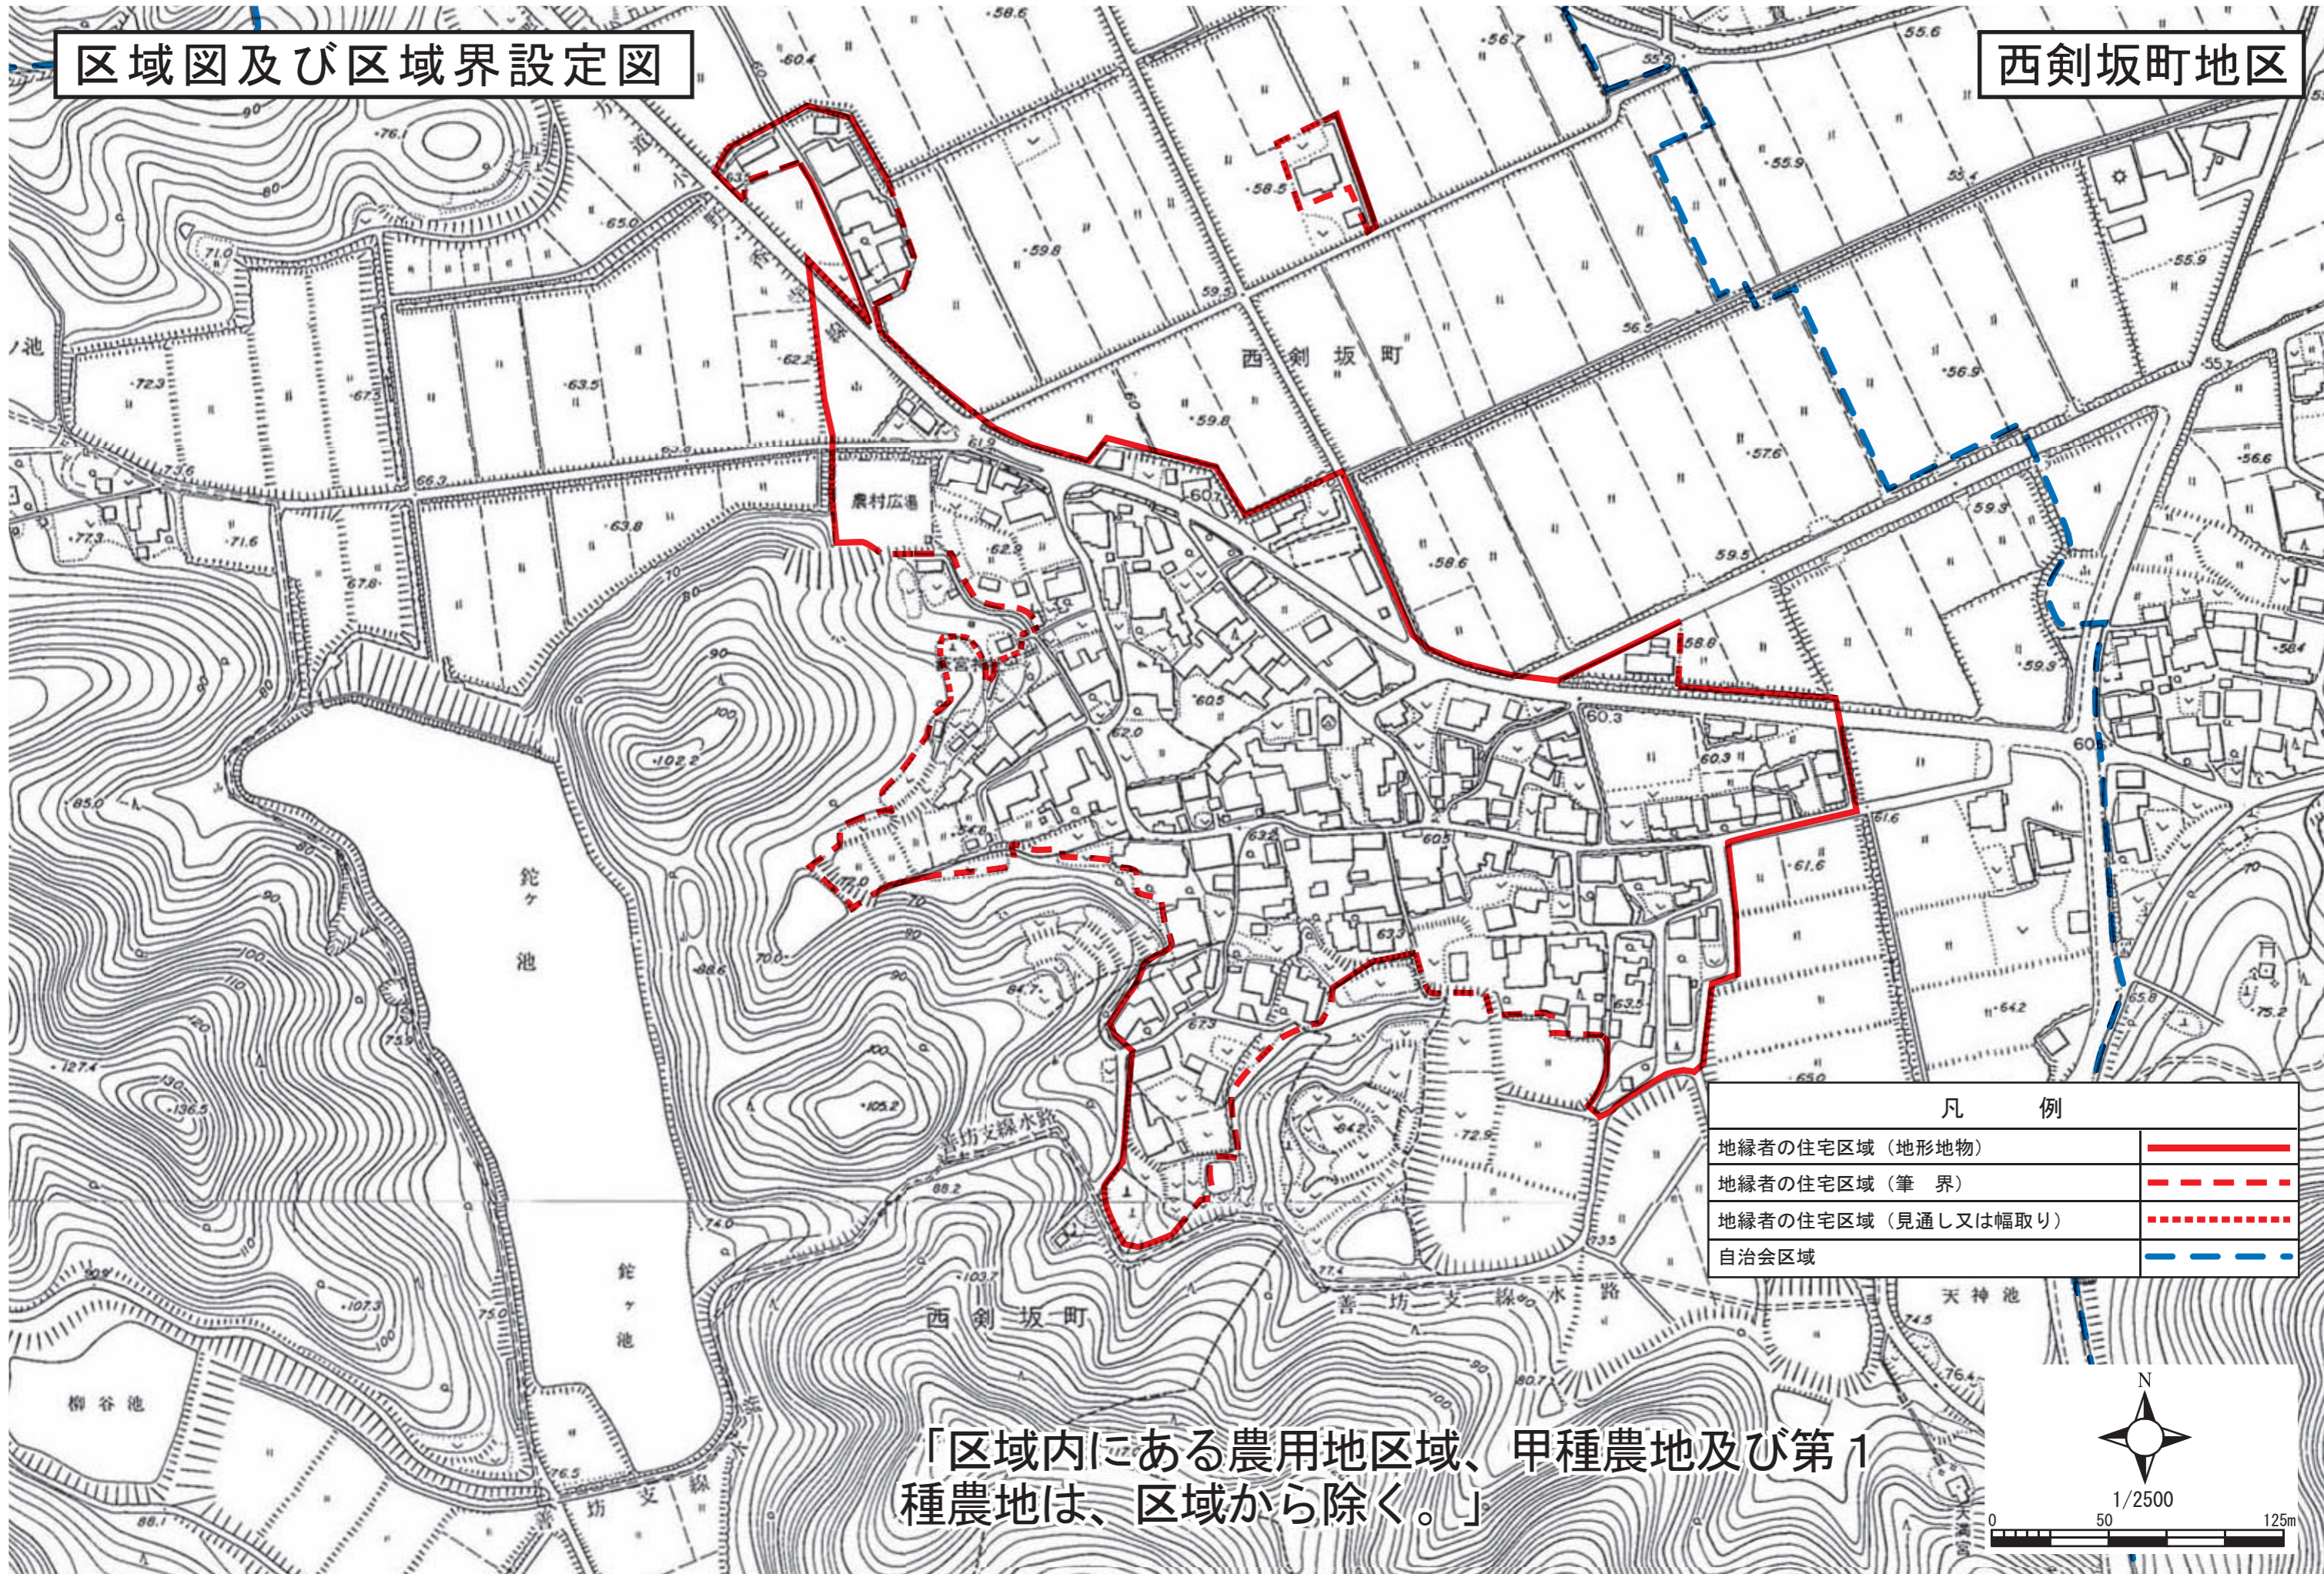

区域図及び区域界設定図

西剣坂町地区

凡 例	
地縁者の住宅区域（地形地物）	———
地縁者の住宅区域（筆 界）	- - - - -
地縁者の住宅区域（見通し又は幅取り）
自治会区域	- - - - -

「区域内にある農用地区域、甲種農地及び第1種農地は、区域から除く。」