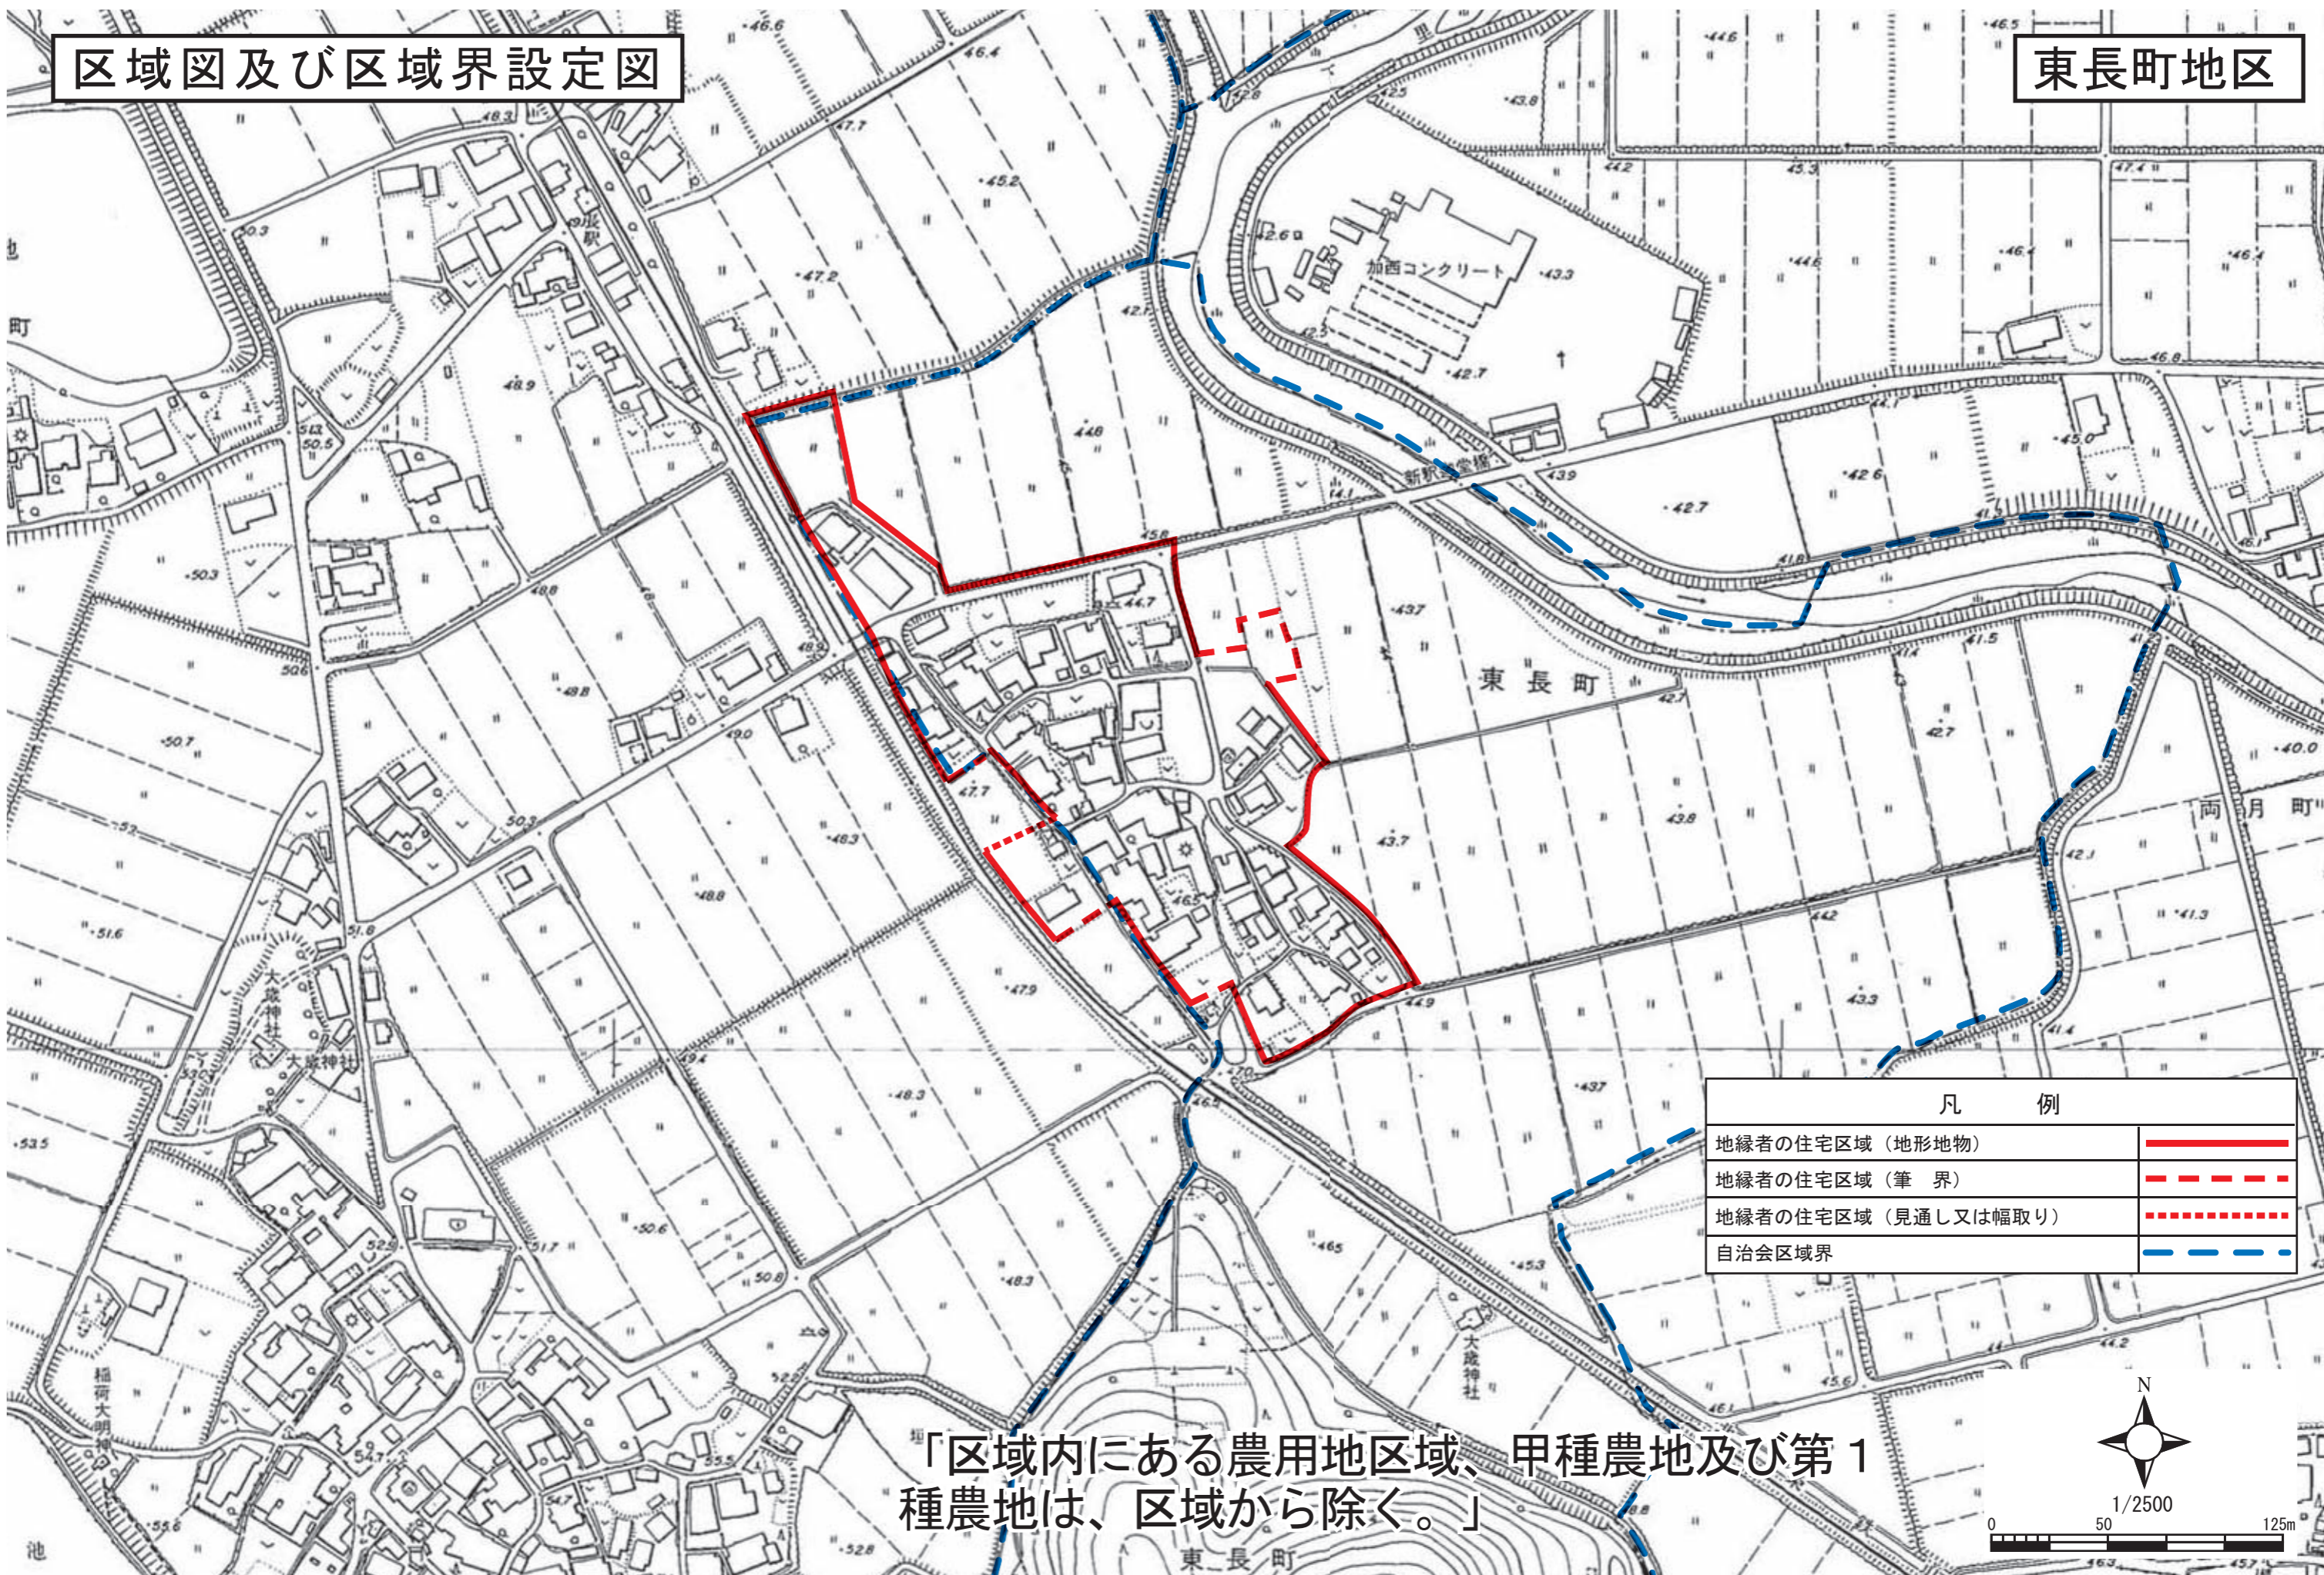

区域図及び区域界設定図

東長町地区

凡 例	
地縁者の住宅区域（地形地物）	——
地縁者の住宅区域（筆 界）	- - - -
地縁者の住宅区域（見通し又は幅取り）
自治会区域界	- - - -

「区域内にある農用地区域、甲種農地及び第1種農地は、区域から除く。」