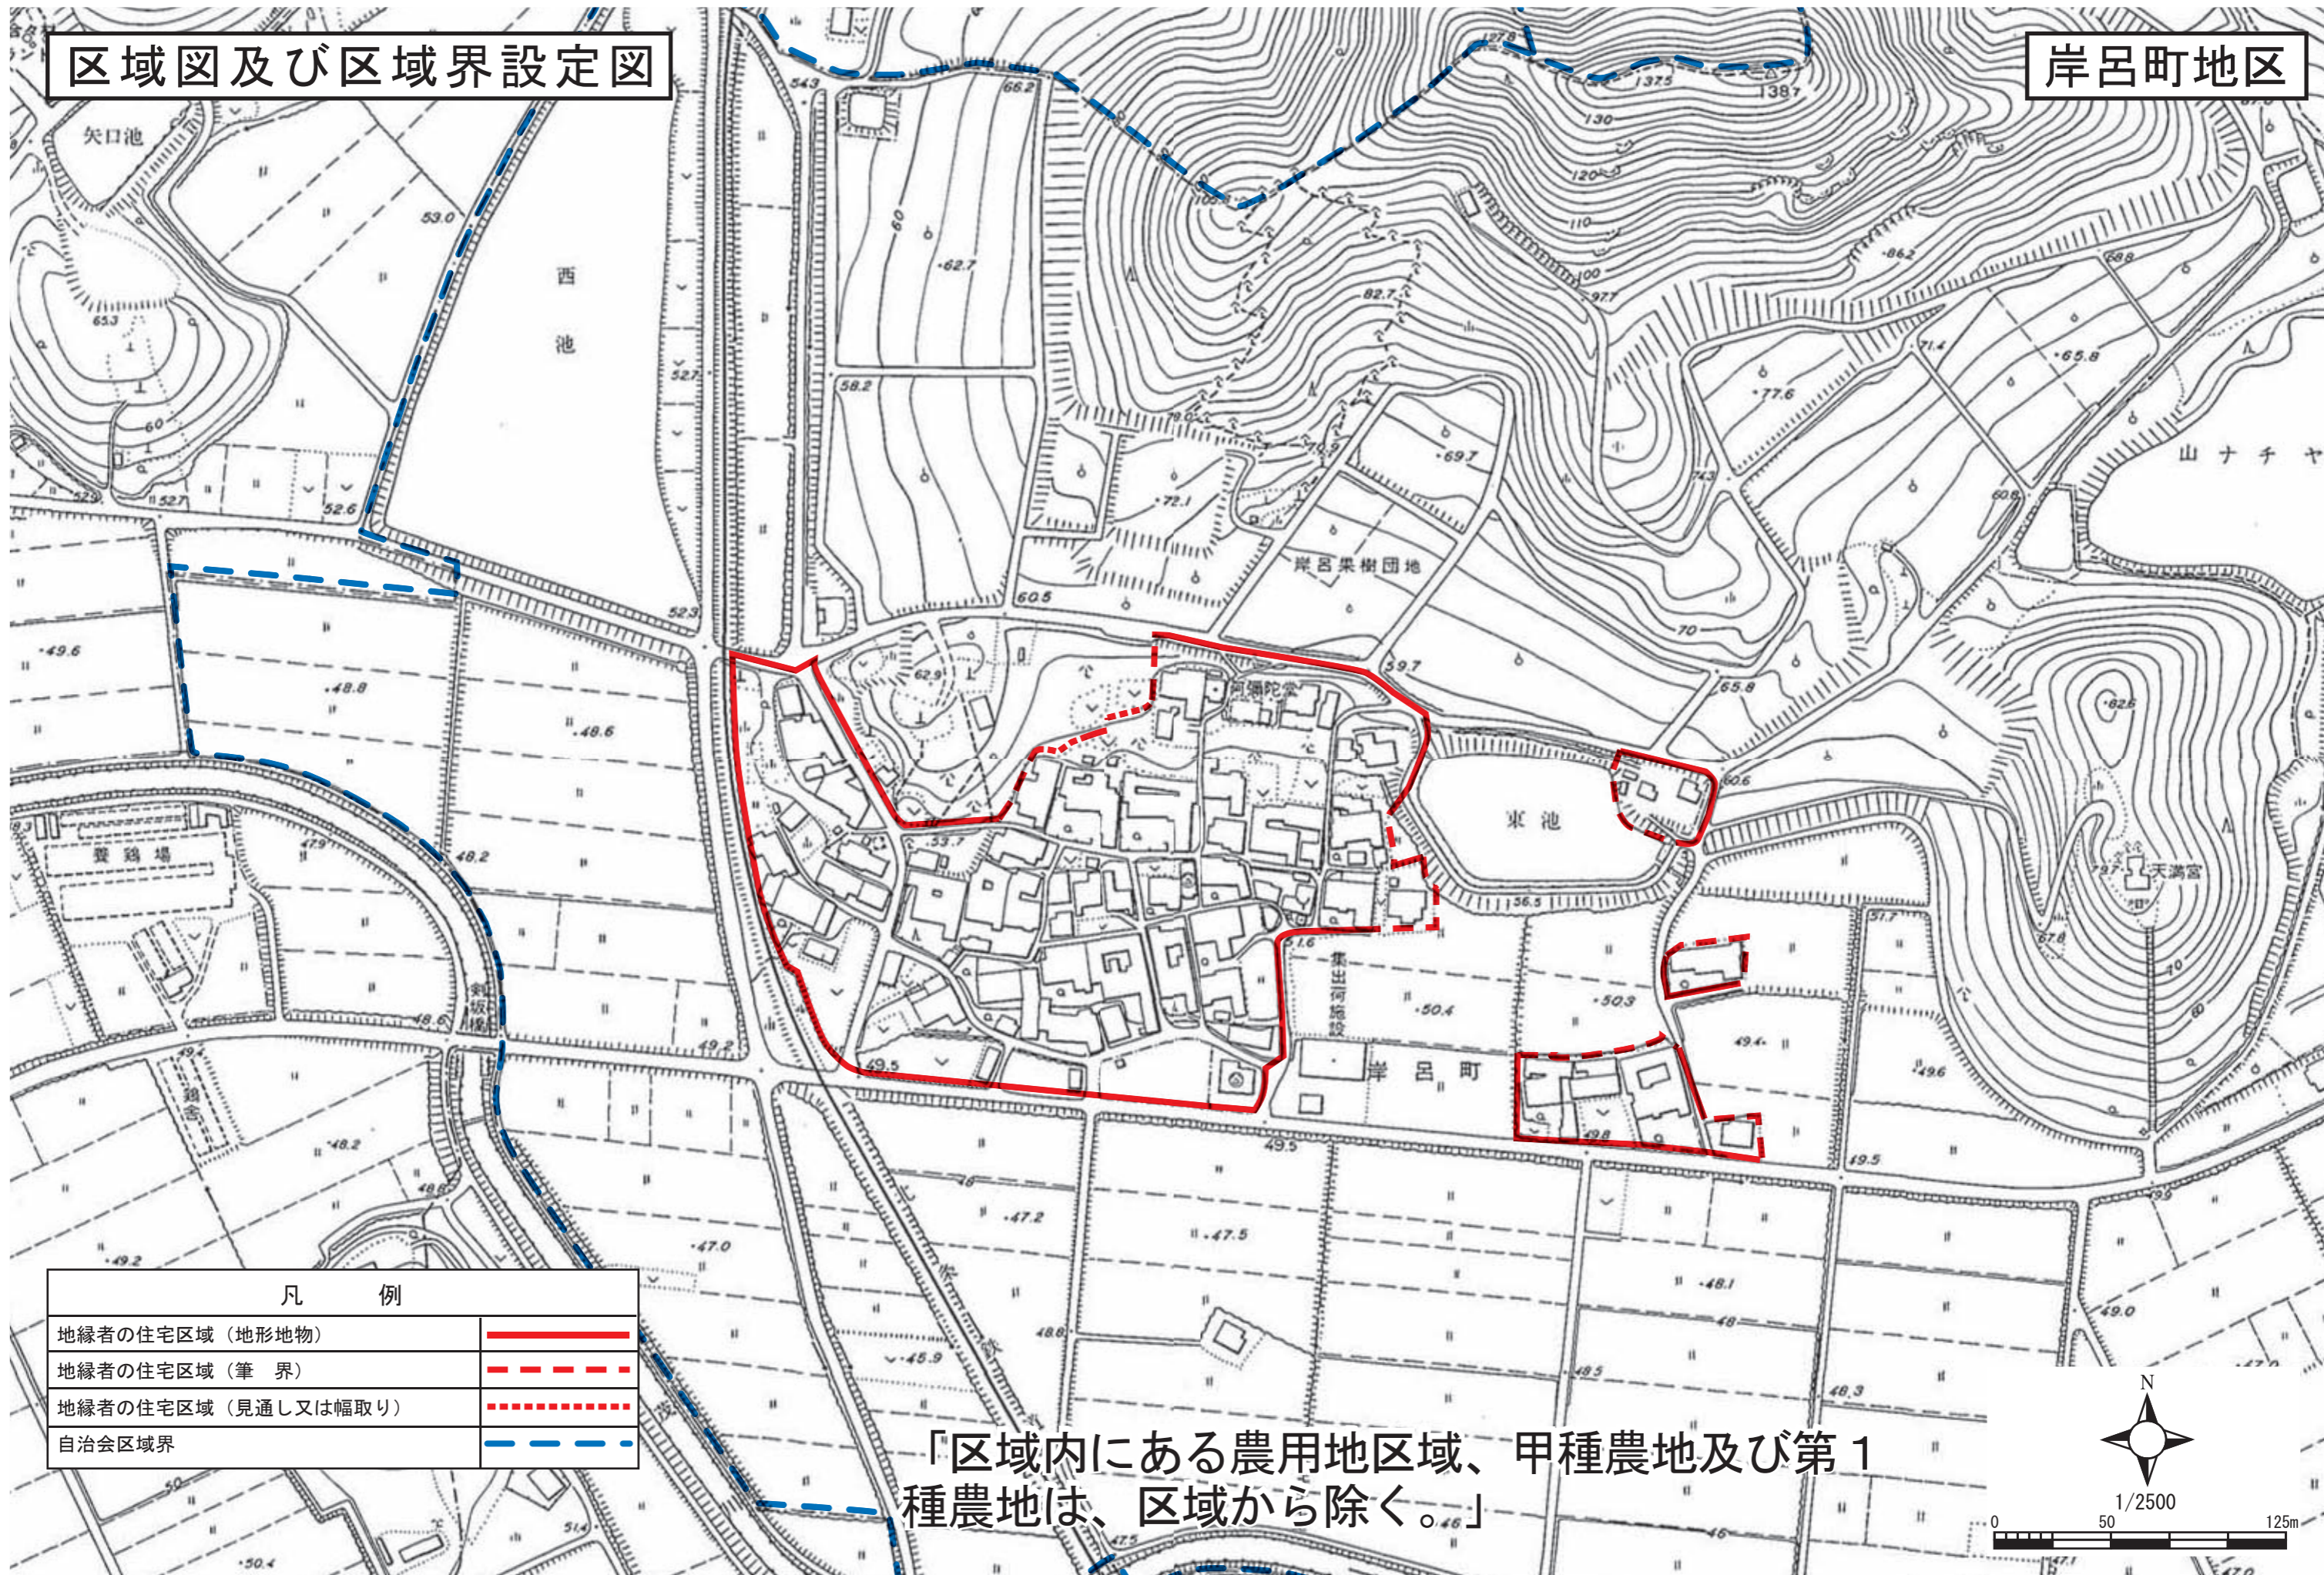

区域図及び区域界設定図

岸呂町地区

凡 例	
地縁者の住宅区域（地形地物）	——
地縁者の住宅区域（筆 界）	- - - -
地縁者の住宅区域（見通し又は幅取り）	· · · ·
自治会区域界	- - - -

「区域内にある農用地区域、甲種農地及び第1種農地は、区域から除く。」