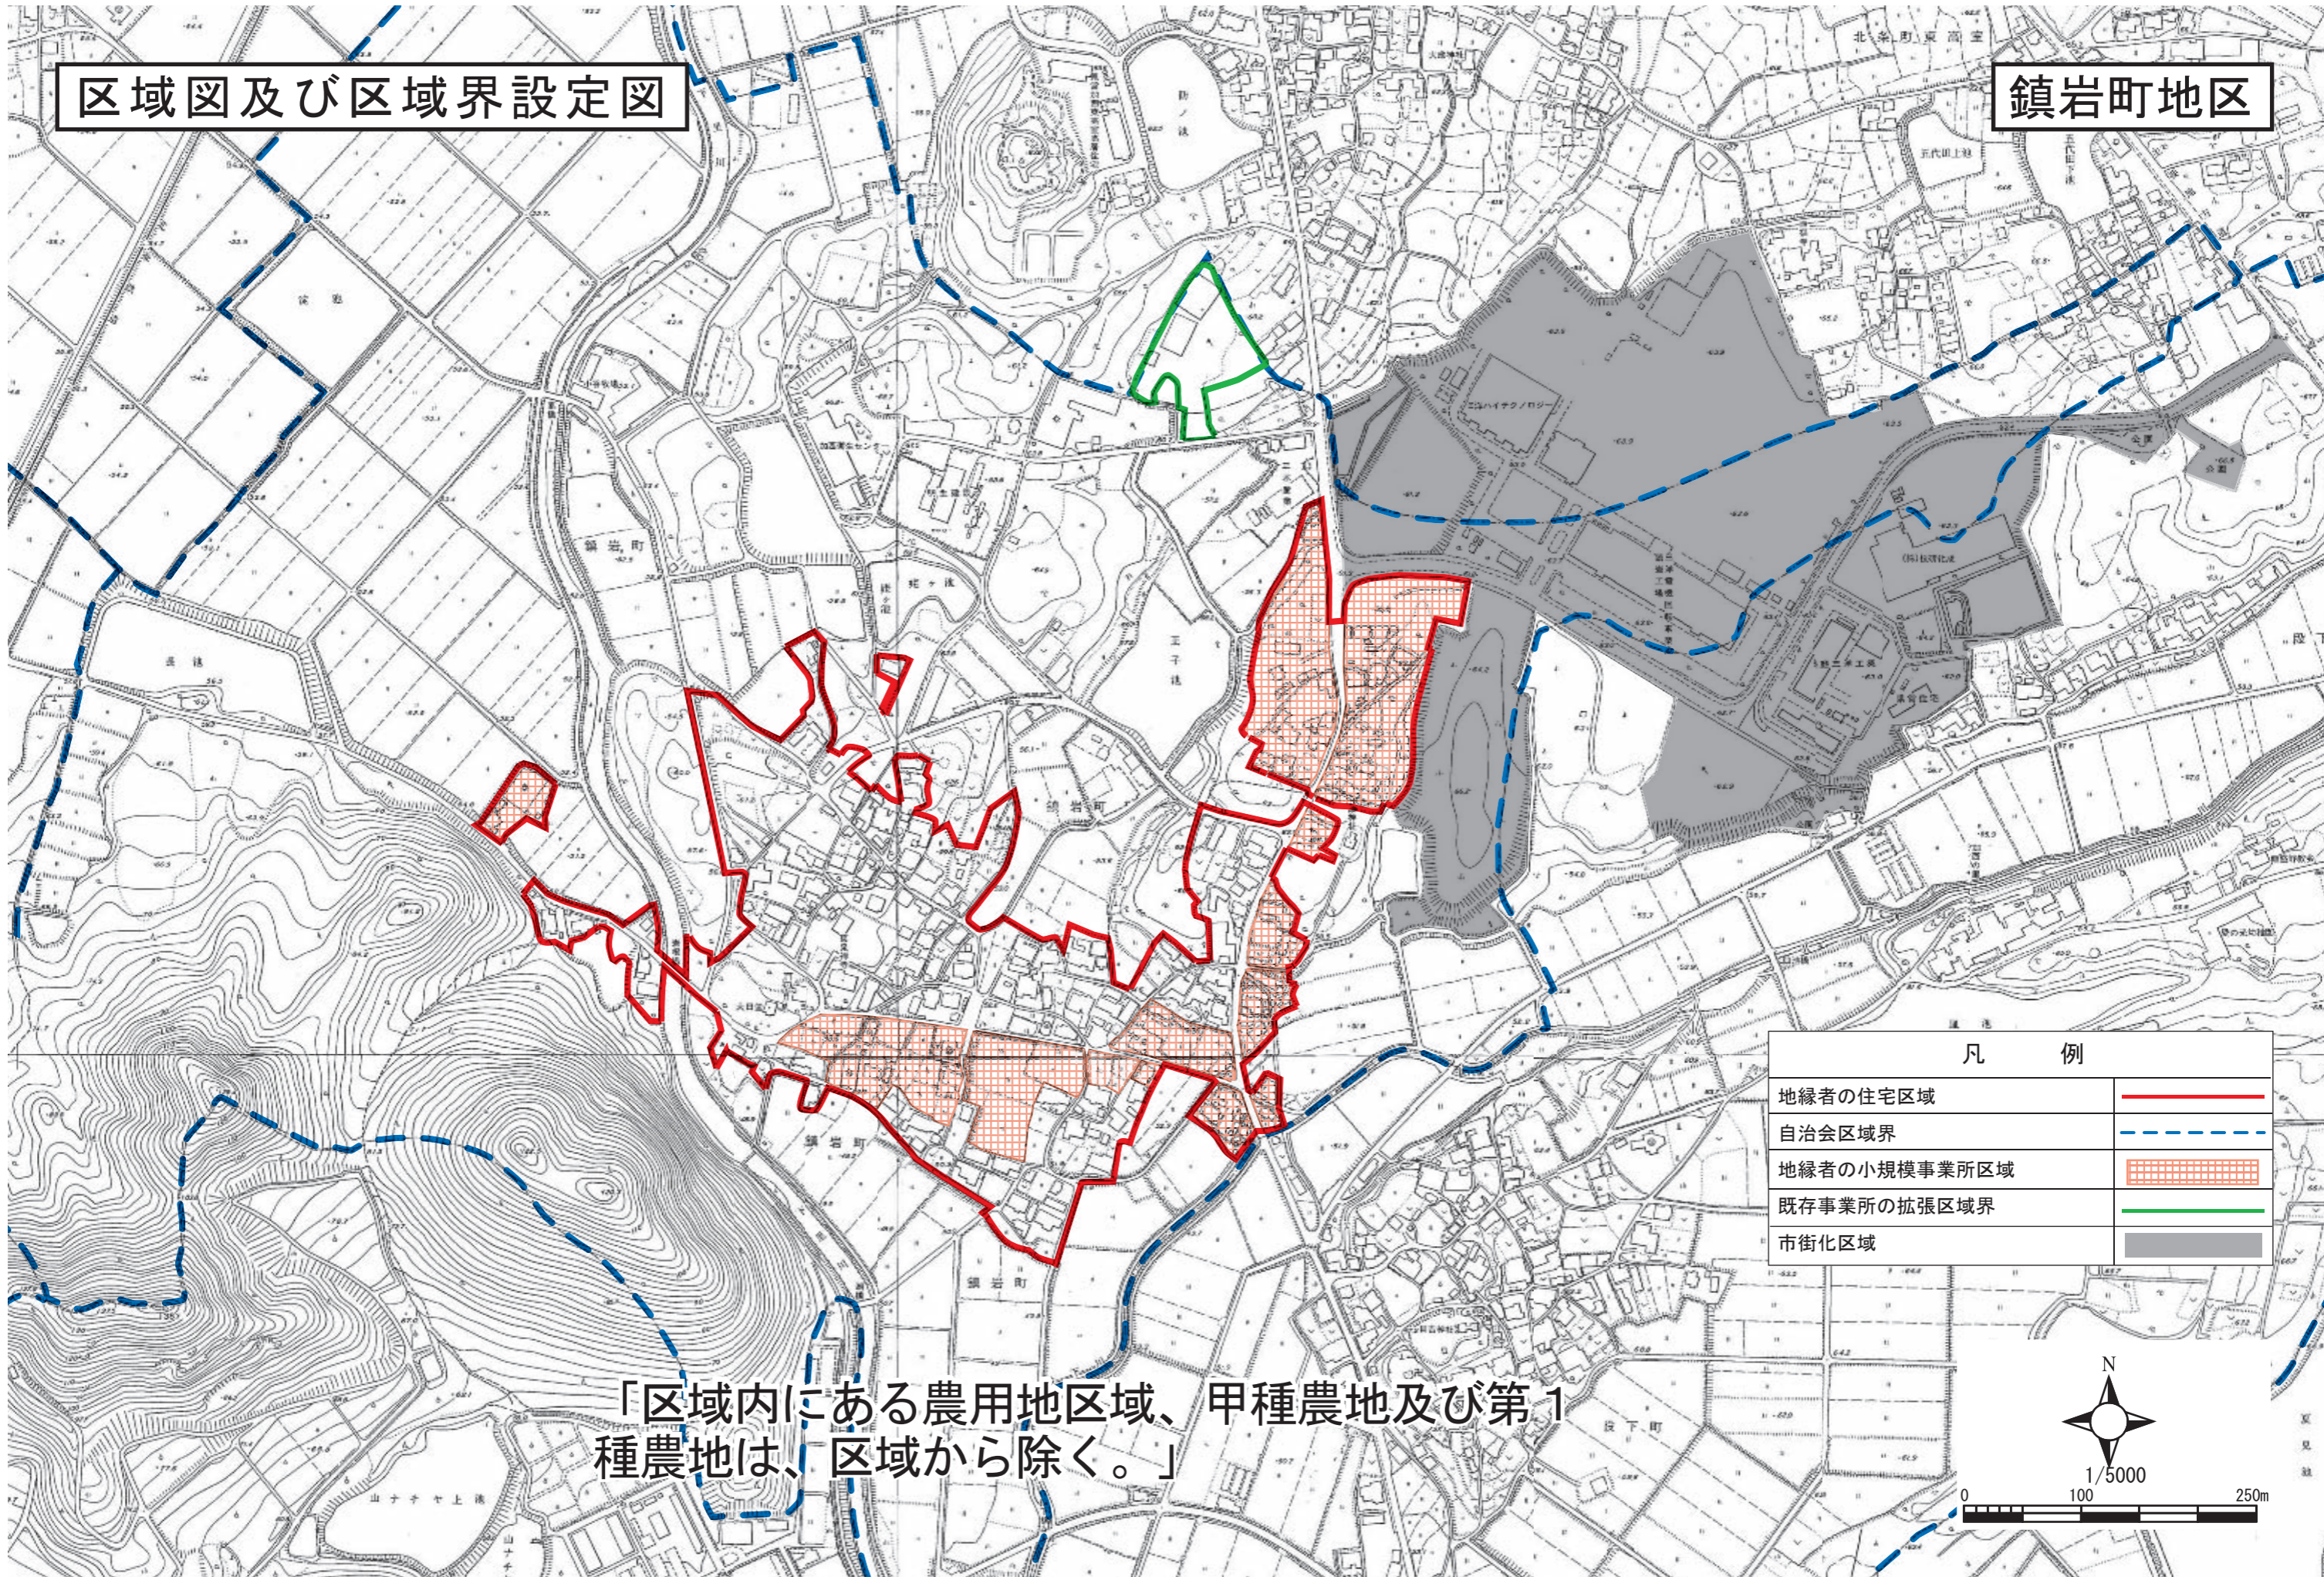

# 区域図及び区域界設定図

# 鎮岩町地区

「区域内にある農用地区域、甲種農地及び第1種農地は、区域から除く。」

凡 例	
地縁者の住宅区域	
自治会区域界	
地縁者の小規模事業所区域	
既存事業所の拡張区域界	
市街化区域	