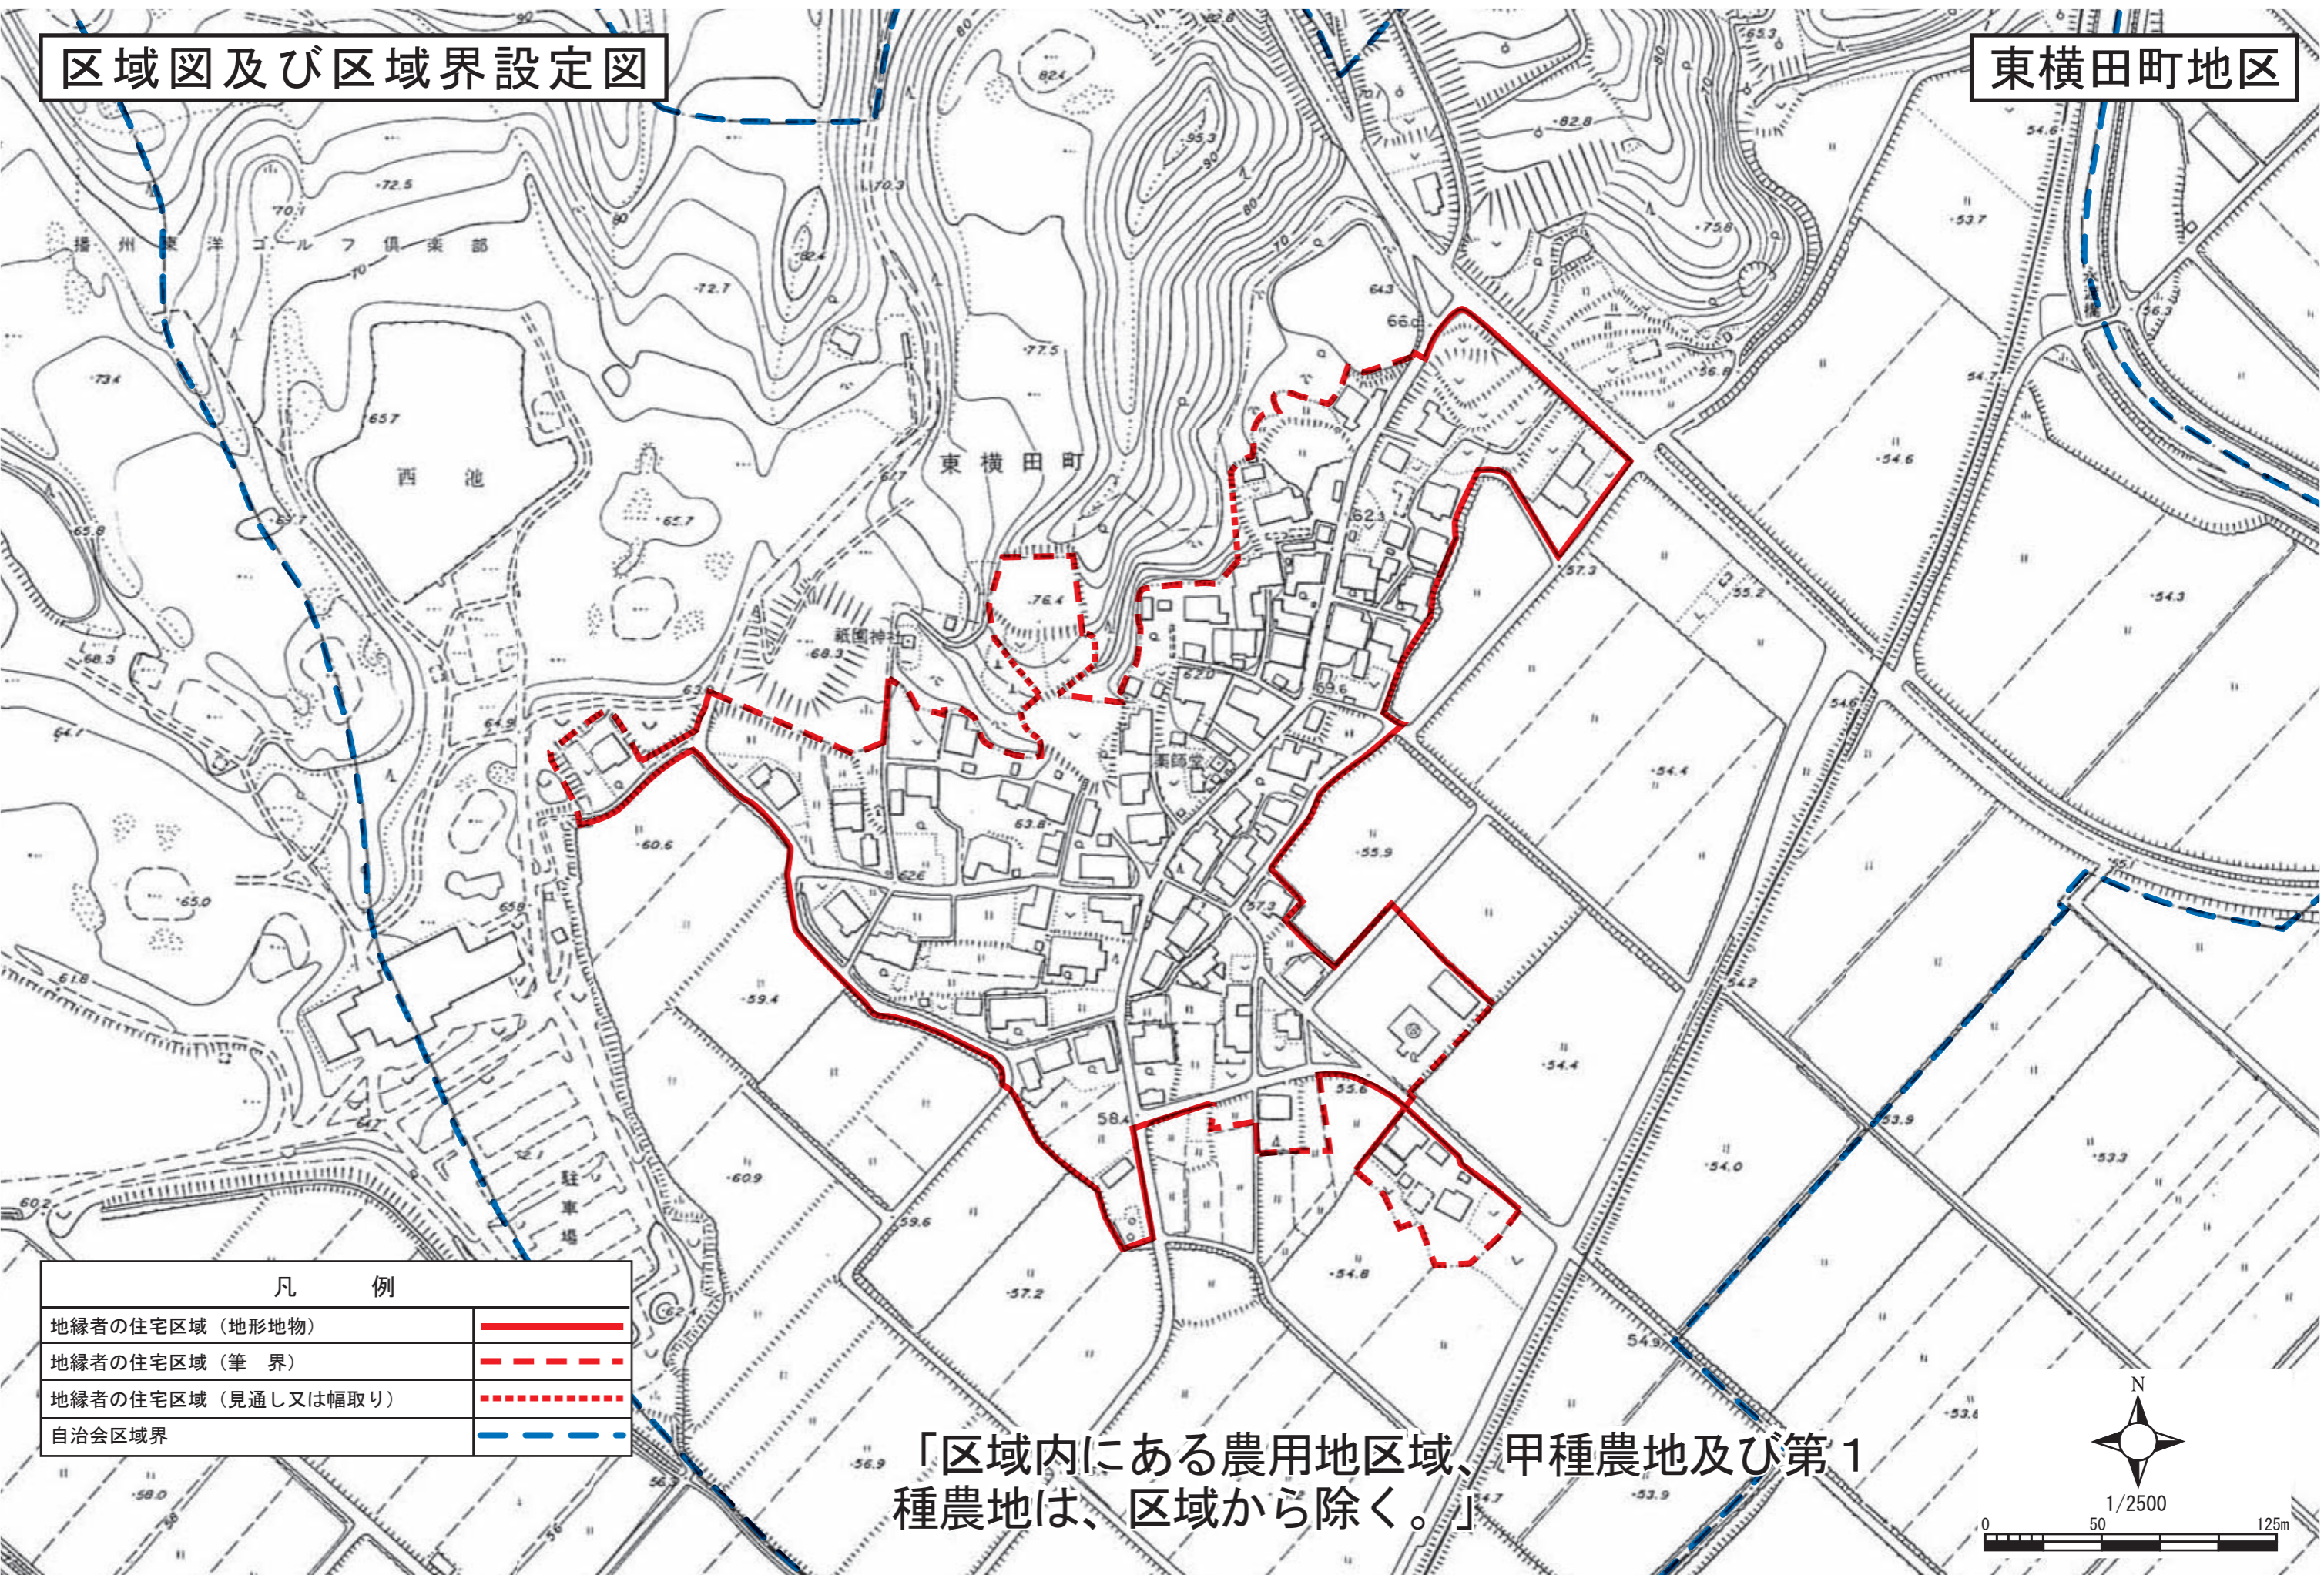

# 区域図及び区域界設定図

# 東横田町地区

凡 例	
地縁者の住宅区域（地形地物）	——
地縁者の住宅区域（筆 界）	- - - -
地縁者の住宅区域（見通し又は幅取り）	· · · ·
自治会区域界	- - - -

「区域内にある農用地区域、甲種農地及び第1種農地は、区域から除く。」