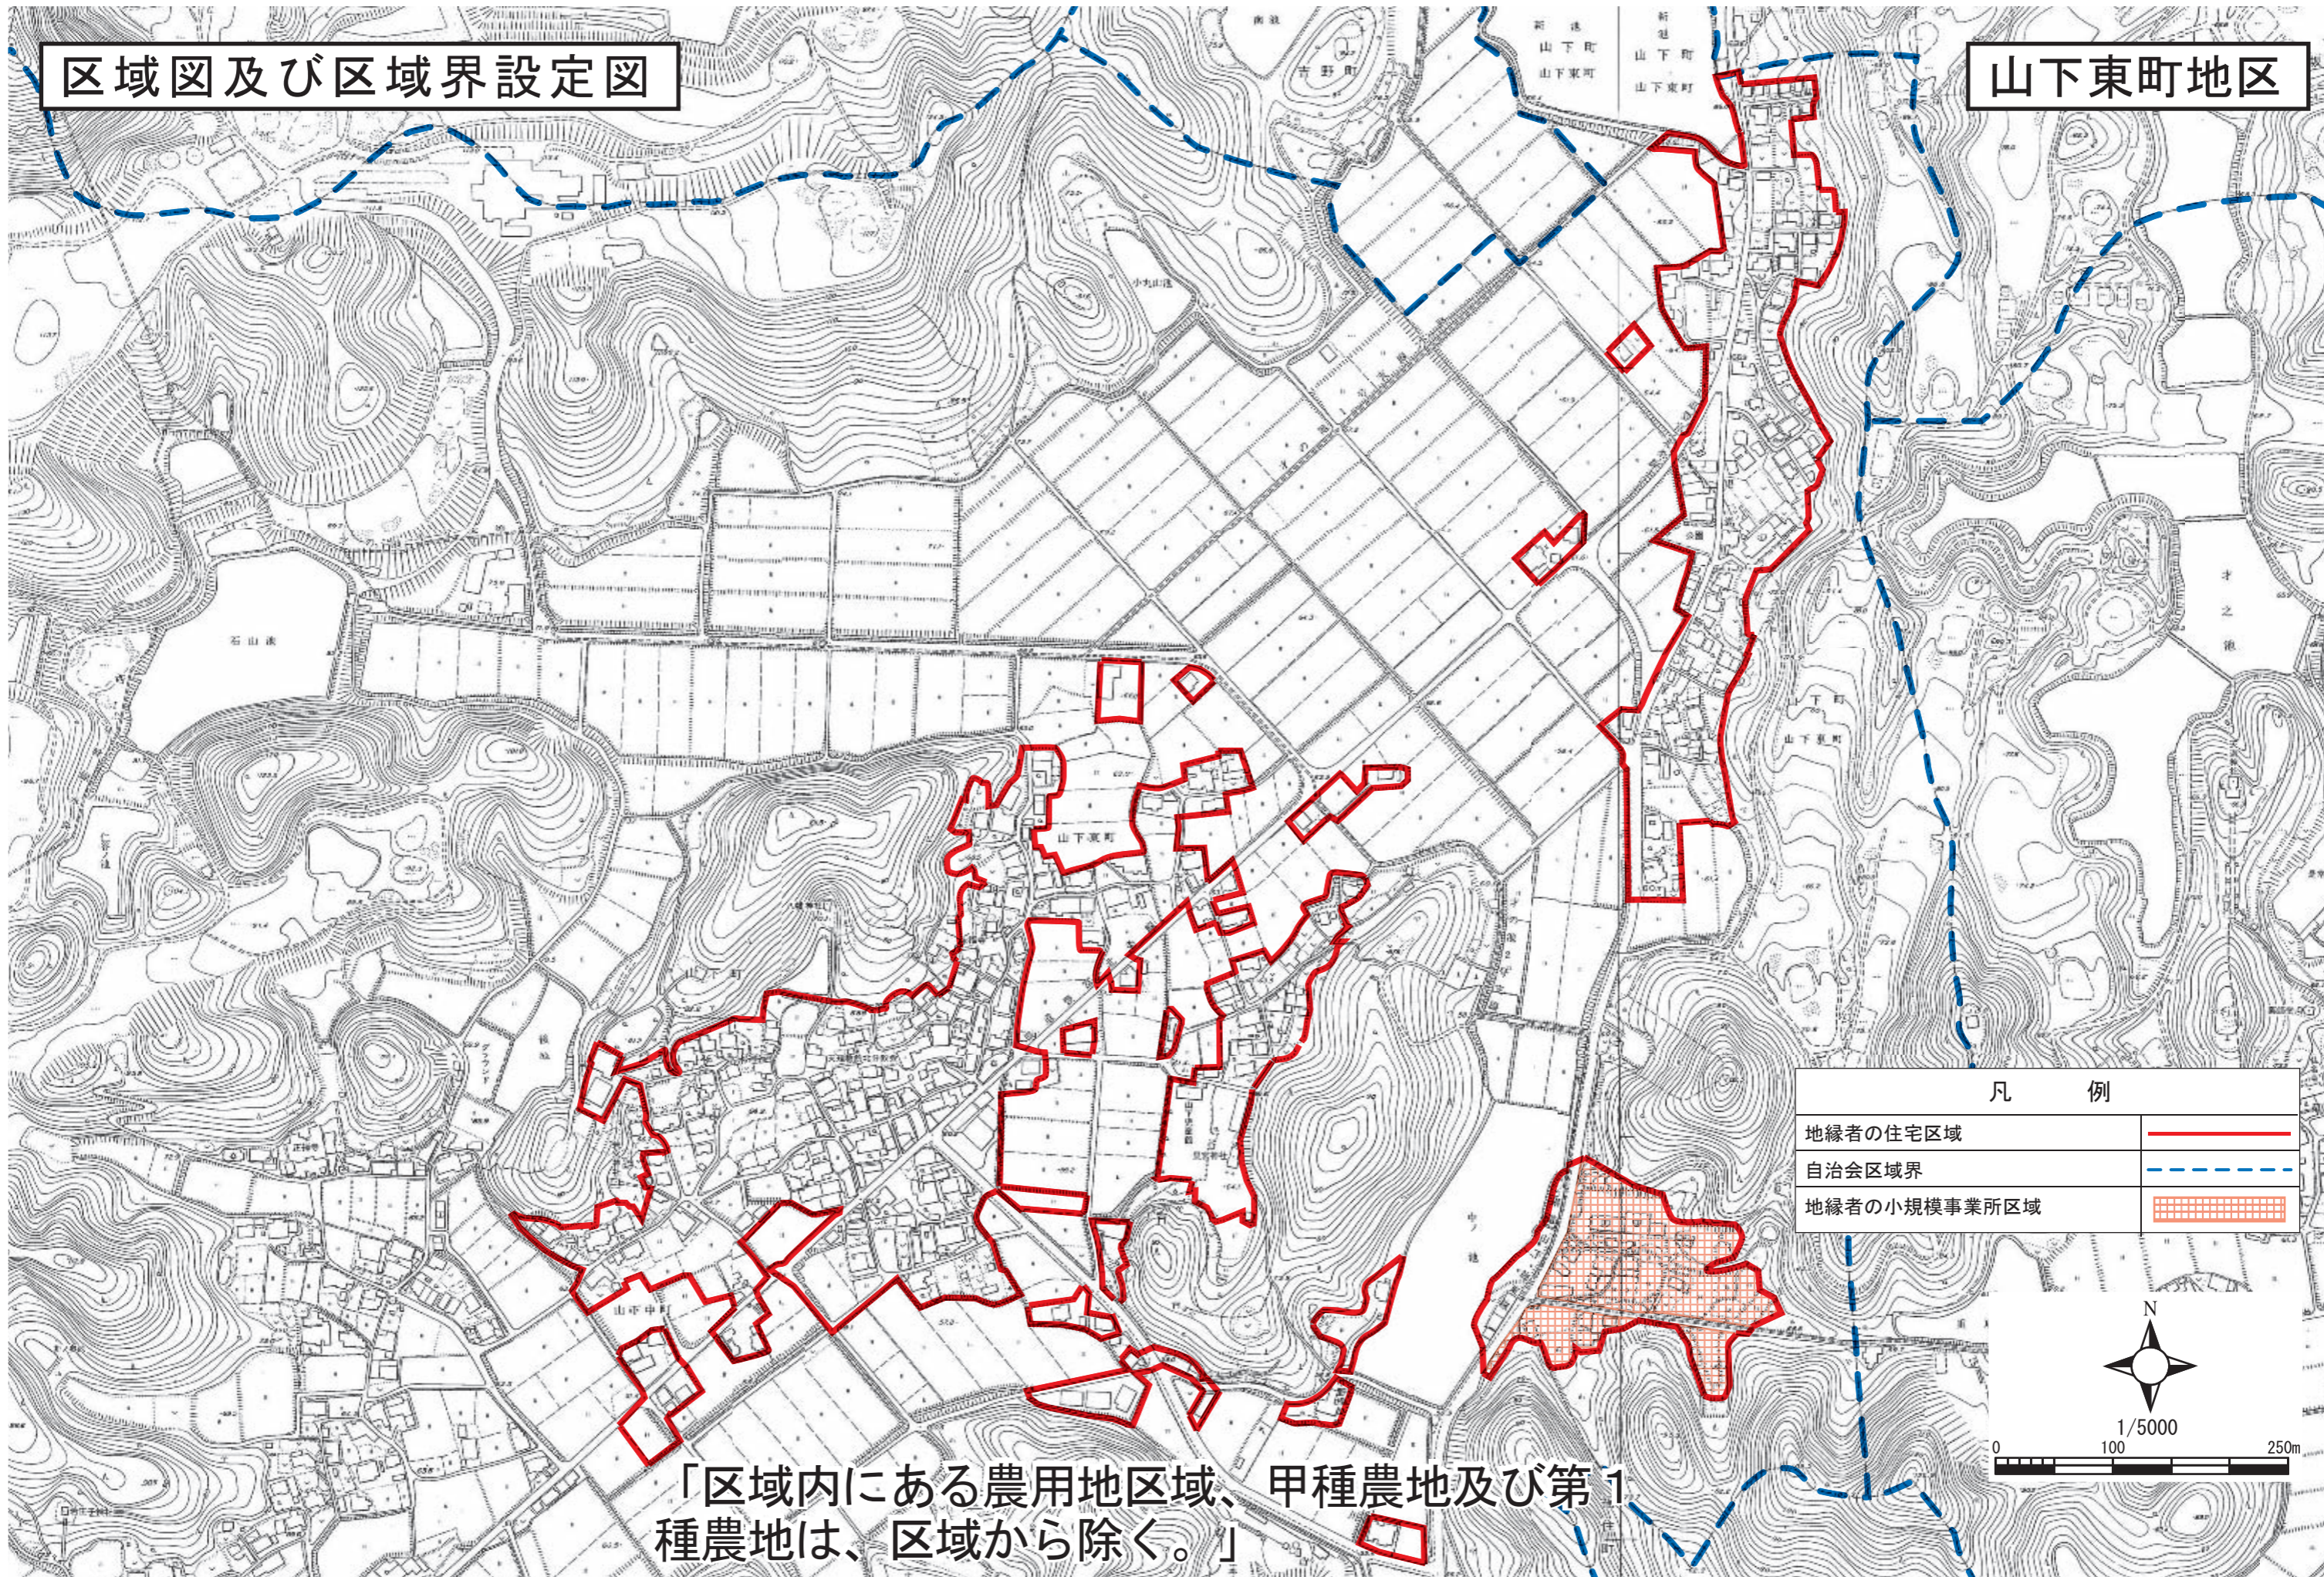

区域図及び区域界設定図

山下東町地区

「区域内にある農用地区域、甲種農地及び第1種農地は、区域から除く。」