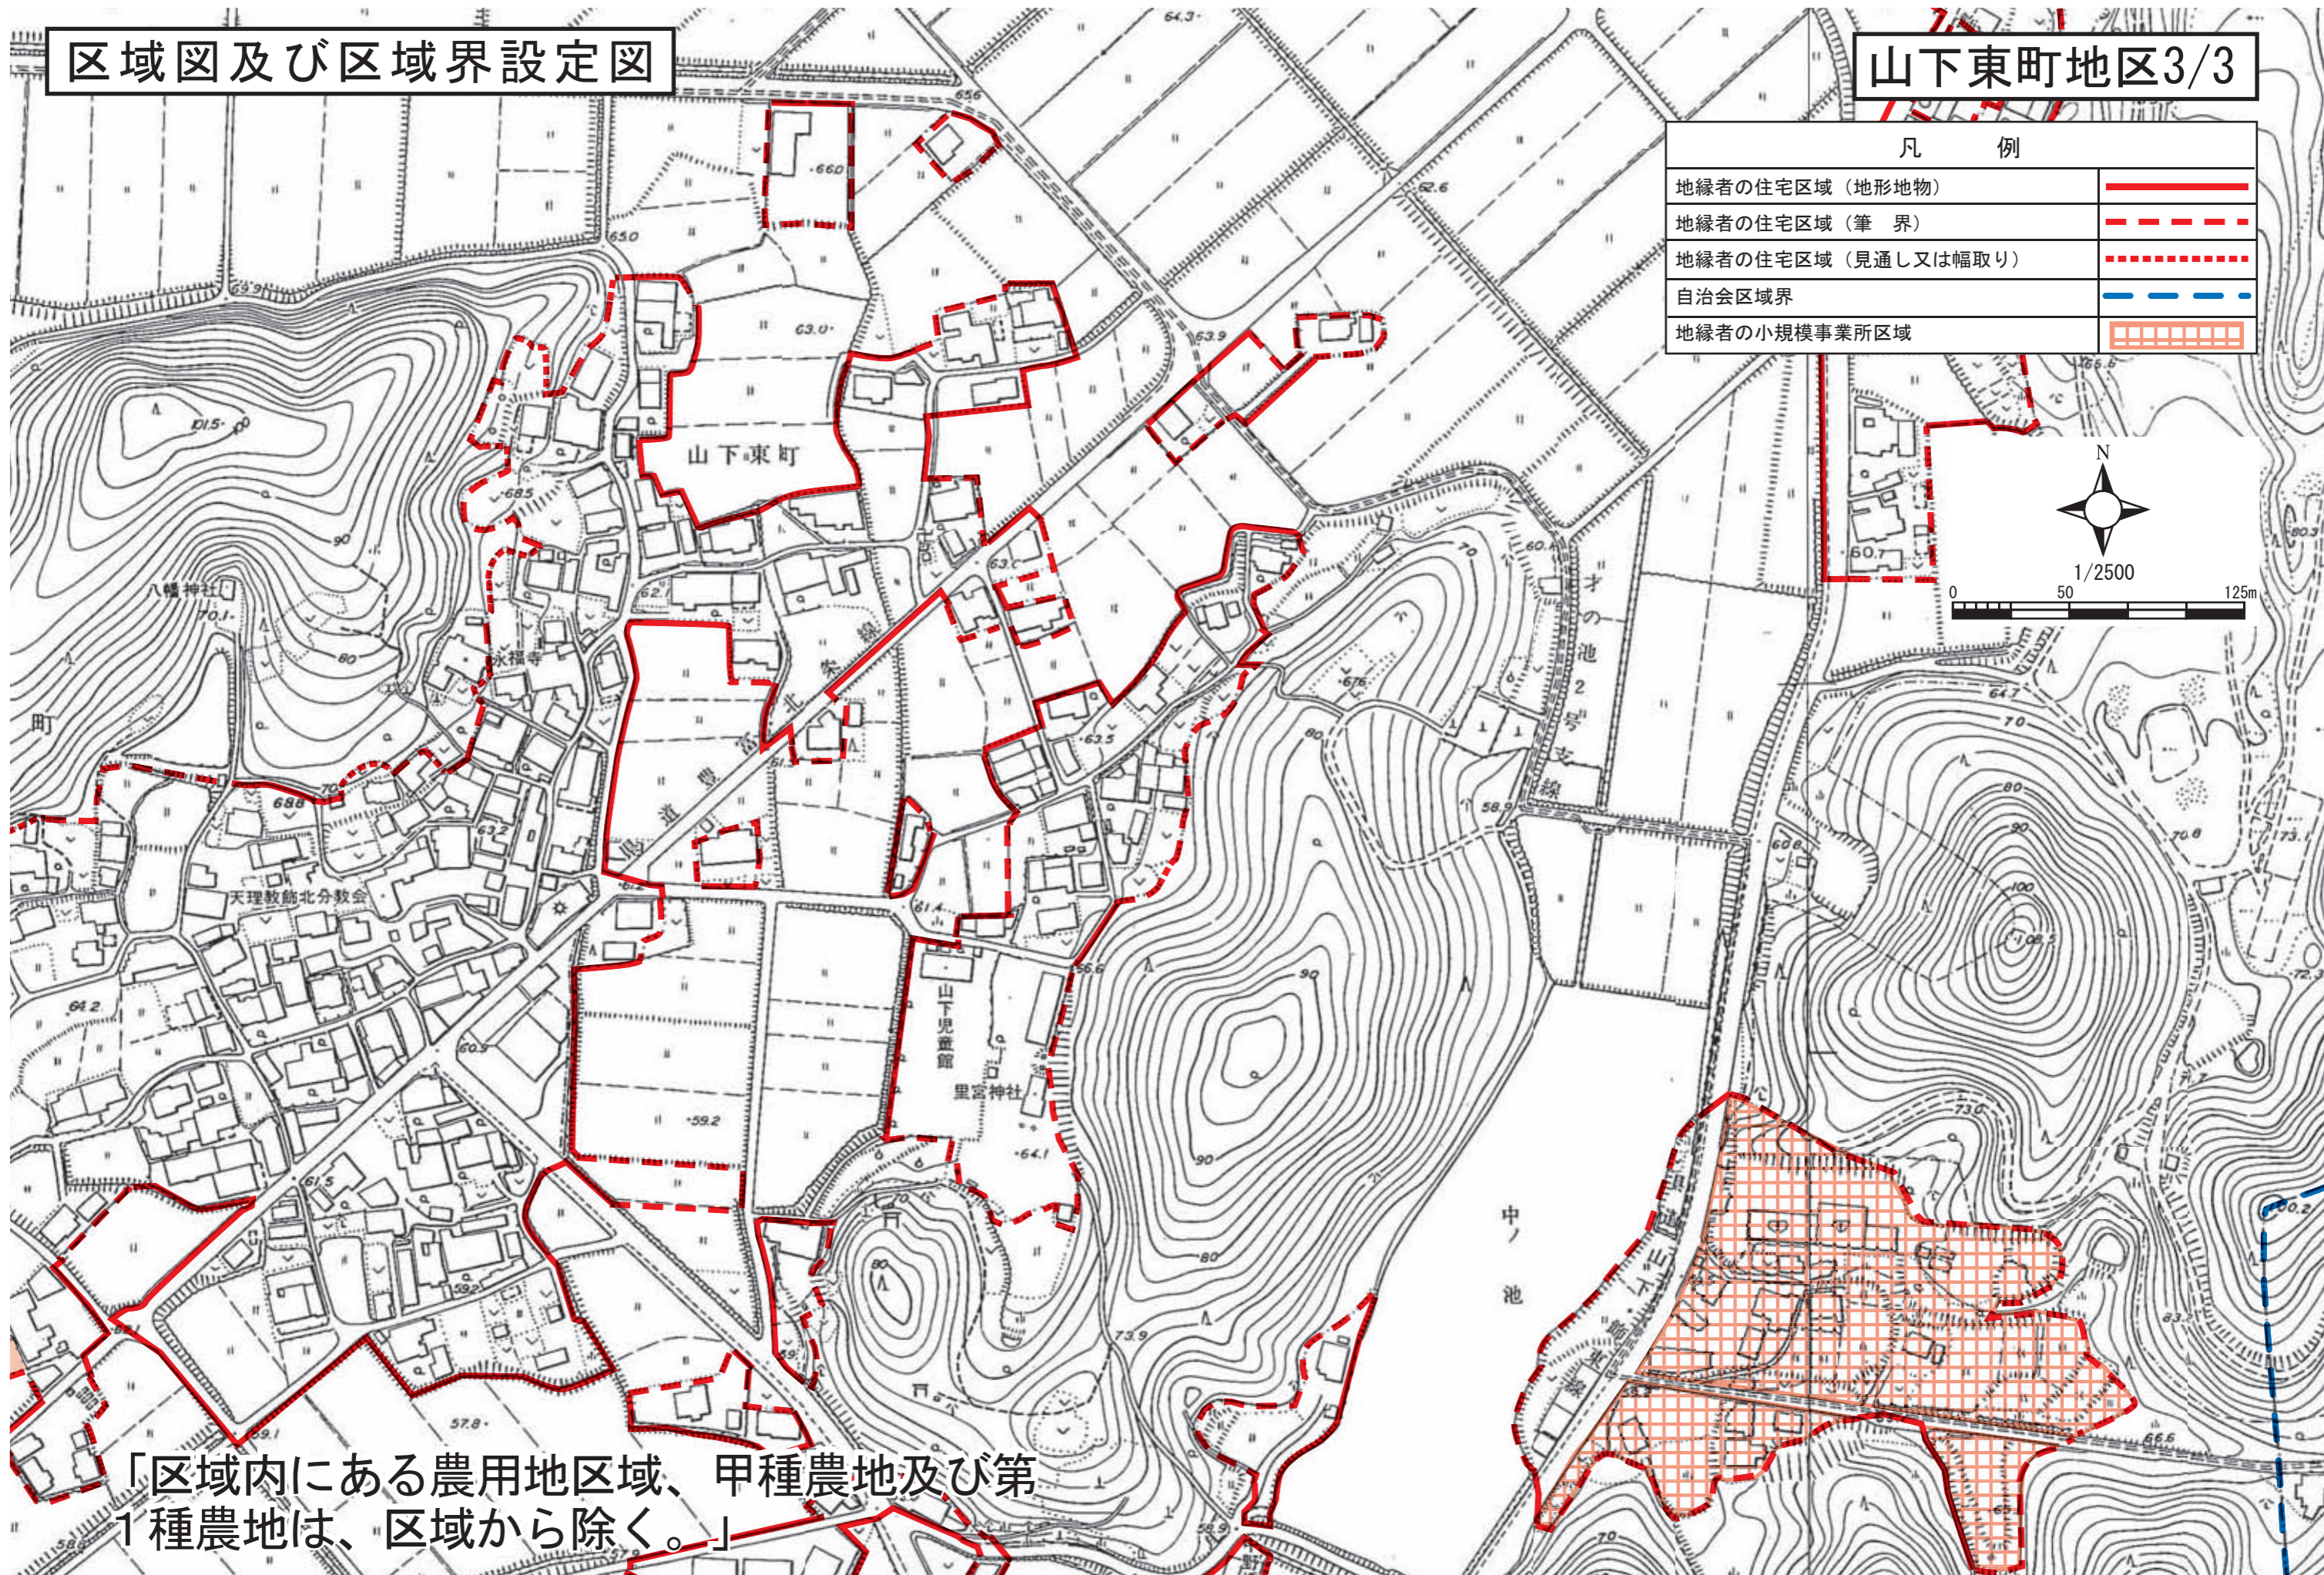

# 区域図及び区域界設定図

## 山下東町地区3/3

凡 例	
地縁者の住宅区域（地形地物）	———
地縁者の住宅区域（筆 界）	- - - - -
地縁者の住宅区域（見通し又は幅取り）	.....
自治会区域界	— — — — —
地縁者の小規模事業所区域	□□□□□

「区域内にある農用地区域、甲種農地及び第1種農地は、区域から除く。」